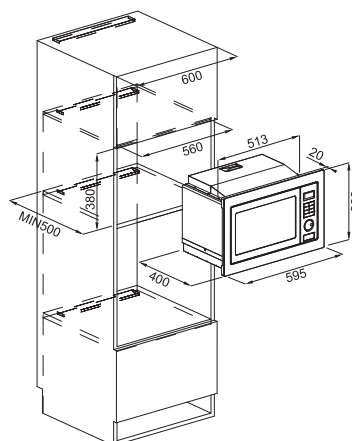

Mikrovlnné trouby Smart/Smart Plus