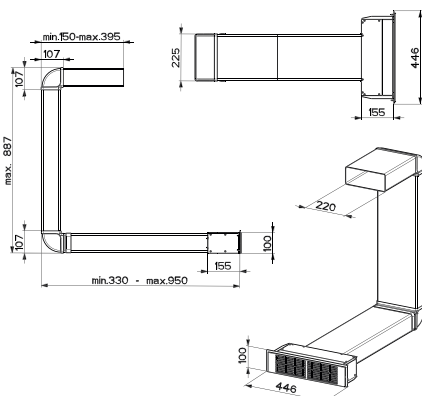

Sada pro recirkulaci přes mřížku
112.0539.570