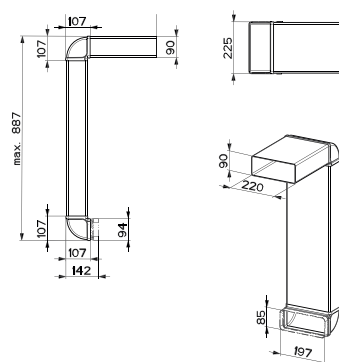

Sada pro vnější odtah
112.0539.569