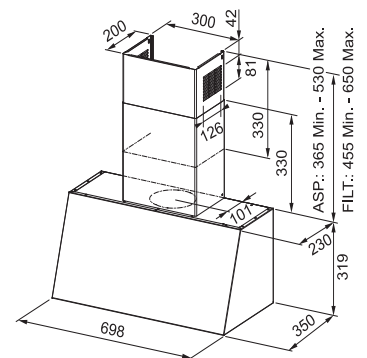

1. **Energetická třída B**
   Montáž na stěnu, Šířka 70 cm
   Provedení Matná černá
   Ovládání pomocí jediného knoflíku
   3 Stupně výkonu
   Omyvatelný kovový tukový filtr
   Osvětlení LED žárovky 2 x 1 W, 4000 K
   S vnějším odtahem i recirkulací
   Hmotnost 17 kg

Hodnoty hluku (akustický výkon/tlak)
podle normy EN 60704-3

Hodnoty výkonu

při vnějším odtahu podle normy EN 61591

1. st.	45 dB(A)_{re1pW}	33 dB(A)_{re20µPa}	280 m³/h
2. st.	52 dB(A)_{re1pW}	40 dB(A)_{re20µPa}	420 m³/h
3. st.	62 dB(A)_{re1pW}	50 dB(A)_{re20µPa}	600 m³/h
Výkon motoru			250 W
Stupně výkonu			3
Průměr odtahu			150/120 mm

NUTNO DOKOUPIT ZPĚTNOU Klapku (VNĚJŠÍ ODTAH)
NEBO PACHOVÉ FILTRY (RECIRKULACE):

Zpětná klapka **ZK 150 - 133.0056.646**, cena 399 Kč vč. DPH/15 € vr. DPH
Zpětná klapka **ZK 120 - 133.0058.472**, cena 399 Kč vč. DPH/15 € vr. DPH
Pachové filtry s aktivním uhlím **UF 05 - 112.0016.755**, cena 363 Kč vč. DPH/14 € vr. DPH
Pachové filtry s dlouhou životností s aktivním uhlím **UF 11 - 112.0174.994**, cena 2 420 Kč vč. DPH/94 € vr. DPH

*Podrobné informace o jednotlivých funkcích na straně 15