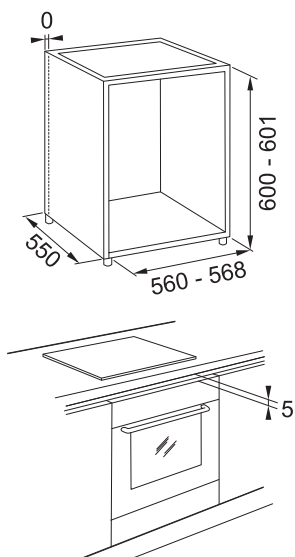

Vestavné trouby Mythos

red dot winner 2021

Vestavná trouba FMY 98 P BK

MOŽNOST DOKOUPIT DALŠÍ
TELESKOPICKÉ VÝSUVY:

112.0624.895 (1 Pár)
cena 532 Kč vč. DPH/
20 € vr. DPH