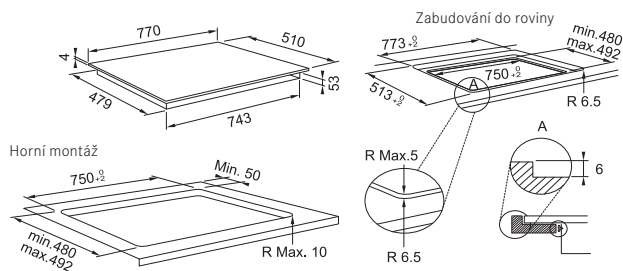

Výřez **770 × 490 mm** (Horní montáž)

Výřez **Dle nákresu** (Zabudování do roviny)

Indukční varné desky Mythos

Indukční varná deska FMY 808 I FP BK

FMY 808 I FP BK

108.0613.588

Cena **32 791 Kč (vč. DPH)**
27 100 Kč (bez DPH)
1 250 € (vr. DPH)