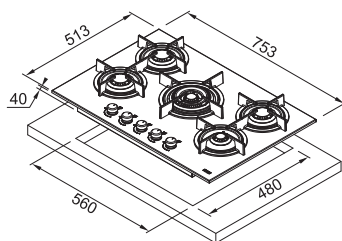

5 (1 × Trojkorunka)
Nerez
Knoflíkové
Zabudované elektrické
Termoel. pojistka zhasnutí plamene
Litinové
Trysky na propan-butan
jsou součástí balení

Rozměr **753 × 513 mm**
Výřez **560 × 480 mm**

Typ a výkon hořáků

	Max.
	1,9 kW
	1,9 kW
(Vysokorychlostní)	4 kW
	1,75 kW
	1 kW