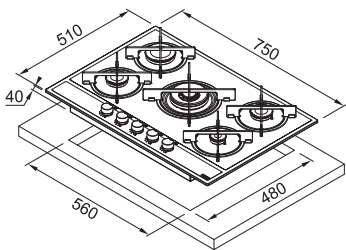

FHMA 604 4G ML E

106.0496.109

Cena **15 246 Kč (vč. DPH)**
12 600 Kč (bez DPH)
585 € (vr. DPH)