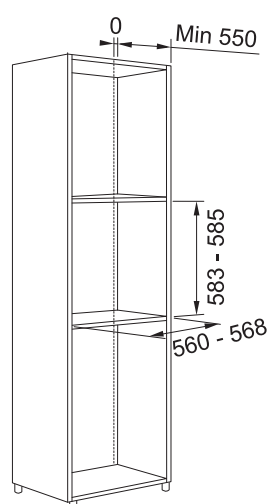

Vestavné trouby Mythos

red dot winner 2021

Vestavná trouba FMY 98 P BK

MOŽNOST DOKOUPIT DALŠÍ
TELESKOPICKÉ VÝSUVY:

112.0624.895 (1 Pár)
cena 532 Kč vč. DPH/
20 € vr. DPH