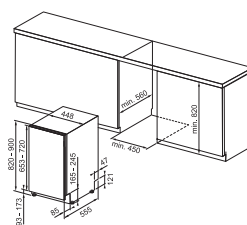

Šířka skříňky **45 cm**
Hlučnost **47 dB(A)**
Sp. energie **76 kWh****
Spotřeba vody **9 l*****

FDW 4510 E8P E
117.0616.305

Cena **17 545 Kč (vč. DPH)**
14 500 Kč (bez DPH)
675 € (vr. DPH)

E
4h
4 (45 °C, 50 °C, 55 °C, 65 °C)
8 (Eko 50 °C, Auto - Intenzivní 65 °C, Auto - Smíšené 55 °C, Křehké 45 °C, Rychlý 50 °C, Tichý 50 °C, Dezinfekce 65 °C, Předmytí)

Elektronické
Z nerezové oceli
Ano
Ano, 2 ×
Z nerezové oceli
Ano, 2 ×, Šedá barva, Nastavitelná výška horního koše
Ne
Ano, šedá barva
Ano (1-12 h)
Ano
Tableta, Multizone

10
Ano
Ano
Ano
Ano
Ano
Připojit na studenou vodu