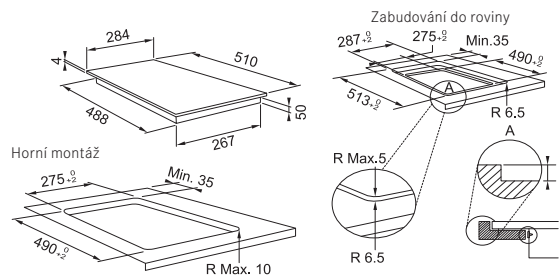

FSM 302 I BK

108.0606.106

Cena **10 890 Kč (vč. DPH)**
9 000 Kč (bez DPH)
420 € (vr. DPH)

Počet varných zón
Provedení
Ovládání
Ukazatel zb. tepla
Funkce*

3, 1 × Duální zóna, Bridge
Černé sklo s šedou grafikou
Červený integrovaný dotyk. ovládací panel
Ano
9 Úrovní ohřevu: Stupeň 0-9
Funkce Cook Assist (Rozpouštění, Udržování teplého jídla, Var), Funkce Bridge, Funkce Booster

Dětský zámek
Časovač
Minutka
Design
Připojení

Ano
Ano, 3 ×
Ne
4 Rovné hrany, Možnost zab. do roviny
230/400 V

Rozměr **650 × 510 mm, R=5**
Výřez **560 × 480 (max. 492) mm** (Horní montáž)
Výřez **Dle nákresu** (Zabudování do roviny)

Typ a výkon varných zón

	Varná plocha	*9"	Booster	Funkce
	ø 180 mm	1,8 kW	2,1 kW	Udržování teplého jídla
	ø 180 mm	1,8 kW	2,1 kW	Rozpouštění
	ø 290 mm	2,1 kW	3,6 kW	Var
Max. příkon 2,5 kW nebo 4 kW nebo 6 kW nebo 7,2 kW				

2
Černé sklo s šedou grafikou
Červený integrovaný dotyk. ovládací panel
Ano
9 Úrovní ohřevu: Stupeň 0-9
Funkce Cook Assist (Rozpouštění, Var), Funkce Booster

Ano
Ano, 2 ×
Ne
4 Rovné hrany, Možnost zab. do roviny
230/400 V

Rozměr **284 × 510 mm, R=5**
Výřez **275 × 490 mm** (Horní montáž)
Výřez **Dle nákresu** (Zabudování do roviny)

Typ a výkon varných zón

	Varná plocha	*9"	Booster	Funkce
	ø 210 mm	2,1 kW	3 kW	Var
	ø 145 mm	1,2 kW	1,6 kW	Rozpouštění
Max. příkon 2,5 kW nebo 3,6 kW