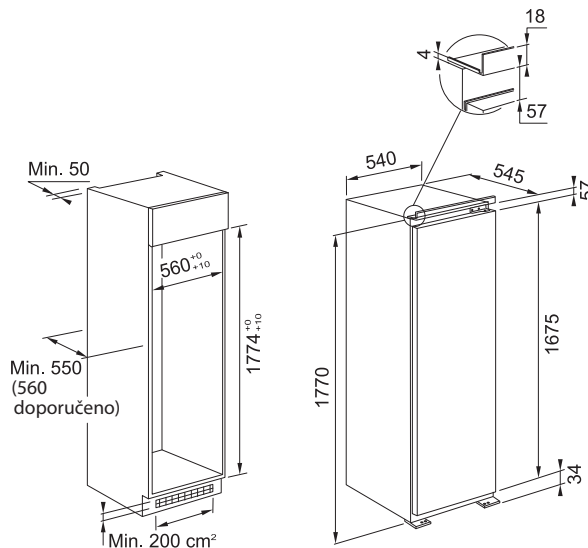

Chladnička vestavná

FSDR 330 V NE F
118.0627.481

Cena **25 531 Kč (vč. DPH)**
21 100 Kč (bez DPH)
990 € (vr. DPH)

Roční spotřeba energie **143 kWh/rok**
Hlučnost **35 dB(A)**

Total No Frost	Ne, Ventilátor
Ovládání	Elektronické, Digitální displej
Funkce*	Ne
Energetická třída	F
Klimatická třída	SN/T
Reverzibilní dveře	Ano
Ostatní	Montáž nábytkových dveří - pojezdy

	CHLADNIČKA
Netto objem	314 l
Police	5, Z bezpečnostního skla
Zásuvky na zeleninu	2
0°C zóna	Ne
Příhrádky ve dveřích	5
Zásobník na vejce	Ano
Ostatní	LED osvětlení, Chromový držák na lahve