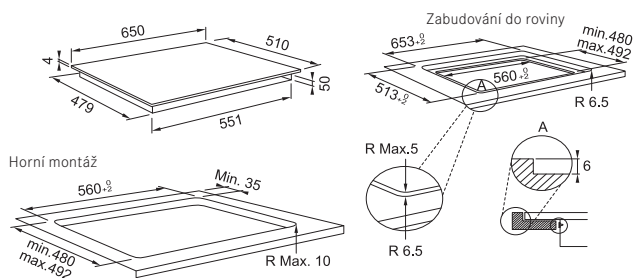

FSM 653 I D BK

108.0606.109

Cena **13 794 Kč (vč. DPH)**
11 400 Kč (bez DPH)
530 € (vr. DPH)

FSM 302 I BK

108.0606.106

Cena **10 890 Kč (vč. DPH)**
9 000 Kč (bez DPH)
420 € (vr. DPH)

Počet varných zón
Provedení
Ovládání
Ukazatel zb. tepla
Funkce*

3, 1 × Duální zóna, Bridge
Černé sklo s šedou grafikou
Červený integrovaný dotyk. ovládací panel
Ano
9 Úrovní ohřevu: Stupeň 0-9
Funkce Cook Assist (Rozpouštění, Udržování teplého jídla, Var), Funkce Bridge, Funkce Booster

Dětský zámek
Časovač
Minutka
Design
Připojení

Ano
Ano, 3 ×
Ne
4 Rovné hrany, Možnost zab. do roviny
230/400 V

Rozměr **650 × 510 mm, R=5**
Výřez **560 × 480 (max. 492) mm** (Horní montáž)
Výřez **Dle nákresu** (Zabudování do roviny)

Typ a výkon varných zón

	Varná plocha	*9"	Booster	Funkce
	ø 180 mm	1,8 kW	2,1 kW	Udržování teplého jídla
	ø 180 mm	1,8 kW	2,1 kW	Rozpouštění
	ø 290 mm	2,1 kW	3,6 kW	Var
Max. příkon 2,5 kW nebo 4 kW nebo 6 kW nebo 7,2 kW				

2
Černé sklo s šedou grafikou
Červený integrovaný dotyk. ovládací panel
Ano
9 Úrovní ohřevu: Stupeň 0-9
Funkce Cook Assist (Rozpouštění, Var), Funkce Booster

Ano
Ano, 2 ×
Ne
4 Rovné hrany, Možnost zab. do roviny
230/400 V

Rozměr **284 × 510 mm, R=5**
Výřez **275 × 490 mm** (Horní montáž)
Výřez **Dle nákresu** (Zabudování do roviny)

Typ a výkon varných zón

	Varná plocha	*9"	Booster	Funkce
	ø 210 mm	2,1 kW	3 kW	Var
	ø 145 mm	1,2 kW	1,6 kW	Rozpouštění
Max. příkon 2,5 kW nebo 3,6 kW