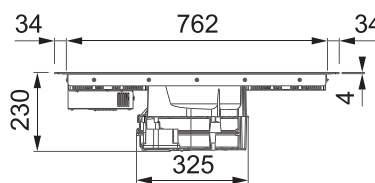

Odsavač par v indukční varné desce Mythos 2Gether

ODSAVAČ PAR I INDUKCE JSOU PERFEKTNĚ INTEGROVÁNY.
ODSÁVÁNÍ JE AKTIVOVÁNO AUTOMATICKY,
JAKMILE JE VARNÁ DESKA V PROVOZU.

Odsavač par v indukční varné desce FMY 839 HI 2.0

Hodnoty hluku (Akustický výkon/Tlak)
Podle normy EN 60704-3

Hodnoty výkonu

Při vnějším odtahu podle normy EN 61591

1. st.	51 dB(A)_{ref:1W}	39 dB(A)_{ref:20 μPa}	245 m³/h
8. st.	65 dB(A)_{ref:1W}	53 dB(A)_{ref:20 μPa}	505 m³/h
Int.	72 dB(A)_{ref:1W}	60 dB(A)_{ref:20 μPa}	700 m³/h
Výkon motoru			220 W
Stupně výkonu			8 + 2 × Int. + Doběh
Odtah			Obdélníkový

Sada pro vnější odtah
112.0539.569

Sada pro recirkulaci přes mřížku
112.0539.570

Sada pro recirkulaci přes mřížku
112.0539.568