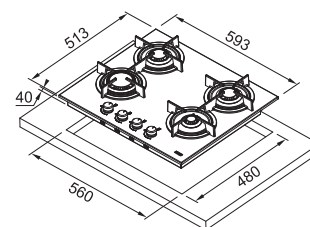

Rozměr **753 × 513 mm**
Výřez **560 × 480 mm**

Typ a výkon hořáků

	Max.
	1,9 kW
	1,9 kW
(Vysokorychlostní)	4 kW
	1,75 kW
	1 kW

FHCR 604 4G HE XA C
106.0496.075

Cena **24 442 Kč (vč. DPH)**
20 200 Kč (bez DPH)
940 € (vr. DPH)