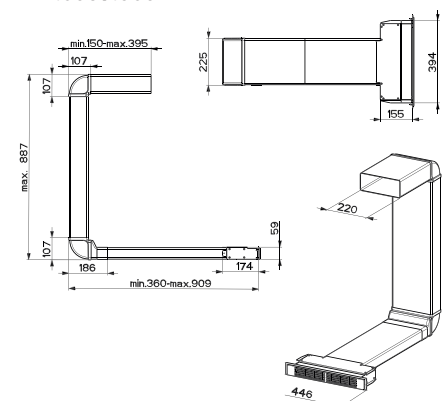

Sada pro recirkulaci přes mřížku
112.0539.568