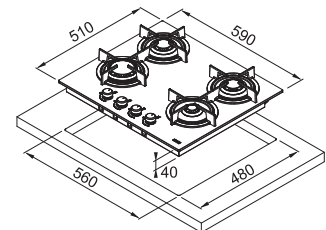

Rozměr **750 × 510 mm**
Výřez **560 × 480 mm**

Typ a výkon hořáků

	Max.
	2 kW
	2 kW
(Vysokorychlostní)	4 kW
	1,75 kW
	1 kW

FHCR 604 4G HE BK C
106.0374.280

Cena **16 577 Kč (vč. DPH)**
13 700 Kč (bez DPH)
640 € (vr. DPH)