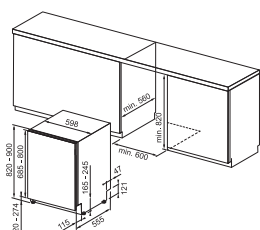

Multizone

Ve výchozím nastavení myčka myje nádobí ve všech koších. Chcete-li provést mytí pouze ve zvoleném koši, stiskněte tlačítko Multizone.

Myčky nádobí vestavné

Šířka skříňky **60 cm**
 Hlučnost **41 dB(A)**
 Spotřeba energie **75 kWh****
 Spotřeba vody **9,5 l*****