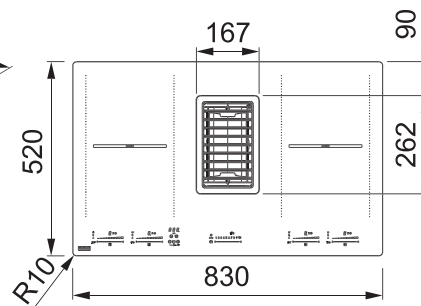

Hodnoty hluku (Akustický výkon/Tlak)
Podle normy EN 60704-3

Hodnoty výkonu

Při vnějším odtahu podle normy EN 61591

1. st.	51 dB(A)_{ref:1W}	39 dB(A)_{ref:20 μPa}	245 m³/h
8. st.	65 dB(A)_{ref:1W}	53 dB(A)_{ref:20 μPa}	505 m³/h
Int.	72 dB(A)_{ref:1W}	60 dB(A)_{ref:20 μPa}	700 m³/h
Výkon motoru			220 W
Stupně výkonu			8 + 2 × Int. + Doběh
Odtah			Obdélníkový