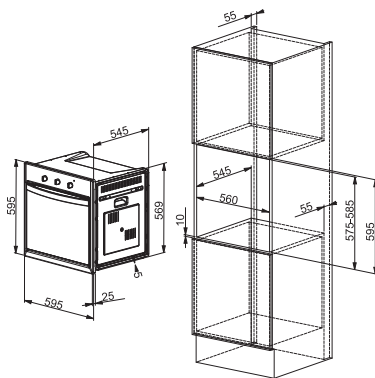

1. **9 Funkcí**
   Kapacita 66 l
   Provedení Matná černá
   Energetická třída A
   Mechanické ovládání, 2 Ovl. knoflíky
   Stylové analogové hodiny
   Studená dvířka, 3 Skla
   *Statické a konvenční pečení, Pizza,
   Horký vzduch, Multi Power, Rychlé
   pečení, Gril, Turbo Gril
   Parní čištění
   1 Vnitřní halogenové světlo
   Bez výsuvů (Nelze dokoupit)
   2 Chromované závěsné boční rošty
   1 Mělký a 1 Hluboký smaltovaný plech
   1 Chromovaný rošt