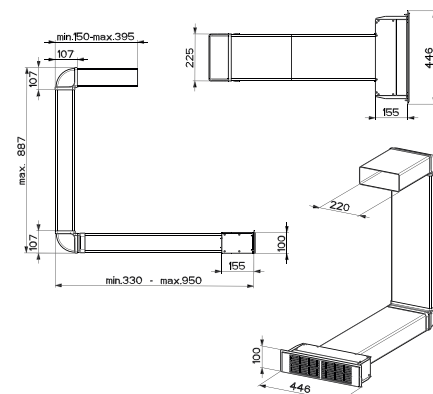

Sada pro recirkulaci přes mřížku
112.0539.570