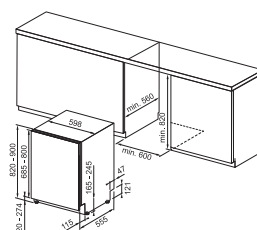

Šířka skříňky **60 cm**
Hlučnost **43 dB(A)**
Spotřeba energie **85 kWh****
Spotřeba vody **9,5 l*****

FDW 614 D7P DOS D
117.0611.673

Cena **25 894 Kč (vč. DPH)**
21 400 Kč (bez DPH)
990 € (vr. DPH)

D
3h 10 min
4 (45 °C, 50 °C, 60 °C, 65 °C)
8 (Eko 50 °C, Auto 50 - 60 °C, Intenzivní 65 °C, Rychlé mytí a sušení 50 °C, Křehké 45 °C, Rychlý 50 °C, Tichý 50 °C, Předmytí)

Elektronické
Z nerezové oceli
Ano
Ano, 2 ×
Z nerezové oceli
Ano, 2 ×, Šedá barva, Nastavitelná výška horního koše
Ano
Ne
Ano (1-12h)
Ano
Tableta, Multizone, Cool Dry (DOS - Door open system)

14
Ano
Ano
Ano
Ano
Ano
LED signalizace na podlaze, Digitální displej, Připojit na studenou vodu

*Podrobné informace o jednotlivých funkcích na straně 93
**Spotřeba při EKO programu při 100 cyklech
***Spotřeba při EKO programu