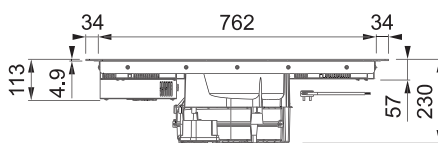

Odsavač par v indukční varné desce Maris

ODSAVAČ PAR I INDUKCE JSOU PERFEKTNĚ INTEGROVÁNY.
ODSÁVÁNÍ JE AKTIVOVÁNO AUTOMATICKY,
JAKMILE JE VARNÁ DESKA V PROVOZU.

Odsavač par v indukční varné desce FMA 839 HI

Hodnoty hluku (Akustický výkon/Tlak)

Podle normy EN 60704-3

Hodnoty výkonu

Při vnějším odtahu podle normy EN 61591

1. st. 51 dB(A)_{re1pW} 39 dB(A)_{re 20 μPa} 245 m³/h

8. st. 65 dB(A)_{re1pW} 53 dB(A)_{re 20 μPa} 505 m³/h

Int. 72 dB(A)_{re1pW} 60 dB(A)_{re 20 μPa} 700 m³/h

Výkon motoru 220 W

Stupně výkonu 8 + 2 × Int.

+ Doběh

Odtah Obdělníkový