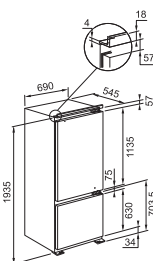

**ŠÍŘKA
SKŘÍNKY
75 CM**

Roční spotřeba energie
248 kWh/rok
Hlučnost **35 dB(A)**

FCB 400 V NE E
118.0629.526

Cena **41 261 Kč (vč. DPH)**
34 100 Kč (bez DPH)
1 570 € (vr. DPH)

Total No Frost
Ovládání
Funkce*
Energetická třída
Klimatická třída
Reverzibilní dveře
Ostatní

Ne, Ventilátor, Easy Frost technologie
Elektronické, Digitální displej
Fast Cool, Fast Freeze, Dovolená
E
SN/T
Ano
Montáž nábytkových dveří - pojezdy

Netto objem
Police
Zásuvky na zeleninu
0°C zóna
Příhrádky ve dveřích
Zásobník na vejce
Ostatní

CHLADNIČKA
299 l
3, Z bezpečnostního skla
1
Ano
4
Ano
LED osvětlení, Chromový držák na lahve,
Alarm otevřených dveří

Netto objem
Mrazicí kapacita
Doba skladování
bez el. proudu
Zásuvky
Forma na led

MRAZNIČKA
101 l
12 kg/24 h
25 h
3
Ano