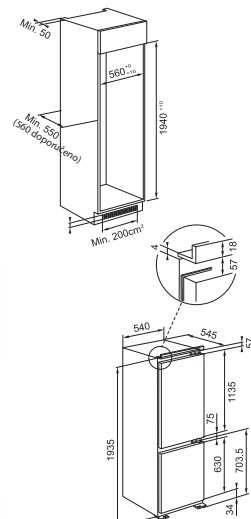

Roční spotřeba energie
225 kWh/rok
Hlučnost **35 dB(A)**

FCB 360 V NE E
118.0606.723

Cena **29 887 Kč (vč. DPH)**
24 700 Kč (bez DPH)
1 150 € (vr. DPH)

Ne, Ventilátor, Easy Frost technologie
Elektronické, LED kontrolky
Fast Cool
E
SN/T
Ano
Montáž nábytkových dveří - pojezdy

CHLADNIČKA

227 l
4, Z bezpečnostního skla
1
Ne
4
Ano
LED osvětlení, Chromový držák na lahve,
Alarm otevřených dveří

MRAZNIČKA

79 l
3,5 kg/24 h
19 h
3
Ano