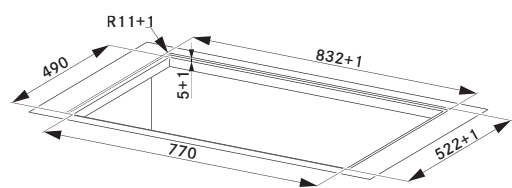

Odsavač par v indukční varné desce Maris

ODSAVAČ PAR I INDUKCE JSOU PERFEKTNĚ INTEGROVÁNY.
ODSÁVÁNÍ JE AKTIVOVÁNO AUTOMATICKY,
JAKMILE JE VARNÁ DESKA V PROVOZU.

Odsavač par v indukční varné desce FMA 839 HI

Hodnoty hluku (Akustický výkon/Tlak)

Podle normy EN 60704-3

Hodnoty výkonu

Při vnějším odtahu podle normy EN 61591

1. st. 51 dB(A)_{re1pW} 39 dB(A)_{re 20 μPa} 245 m³/h

8. st. 65 dB(A)_{re1pW} 53 dB(A)_{re 20 μPa} 505 m³/h

Int. 72 dB(A)_{re1pW} 60 dB(A)_{re 20 μPa} 700 m³/h

Výkon motoru 220 W

Stupně výkonu 8 + 2 × Int.

+ Doběh

Odtah Obdělníkový