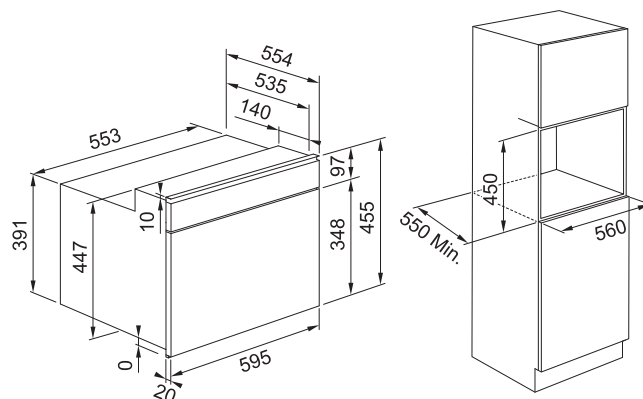

Vestavné kompaktní multifunkční trouby s mikrovlnami Mythos/Maris