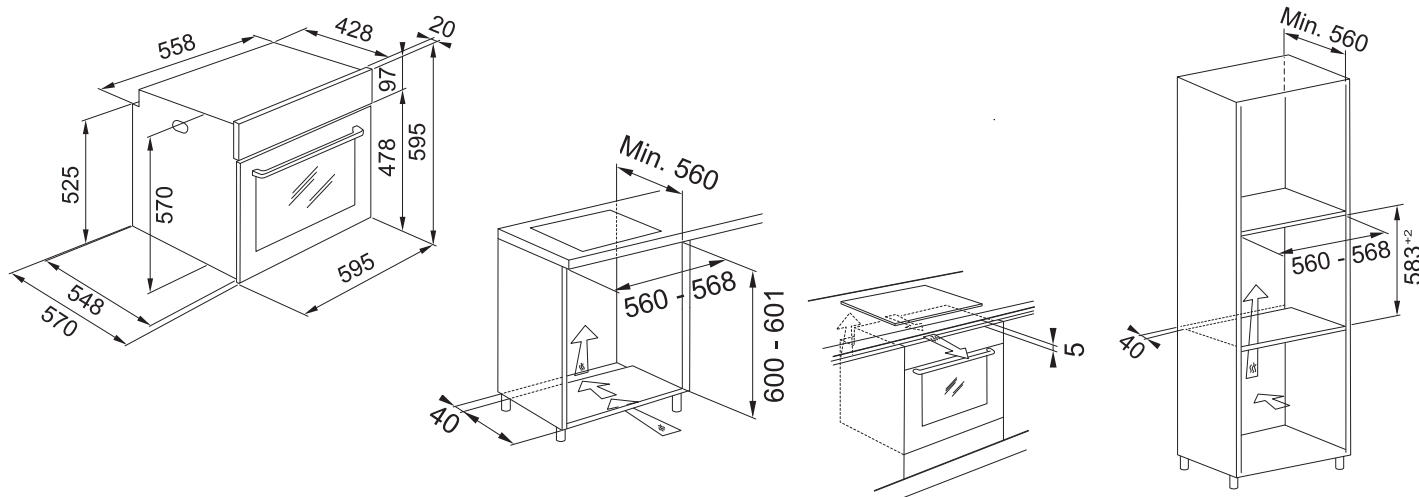

Vestavné trouby Smart Linear