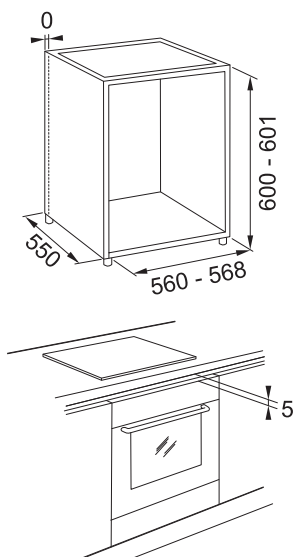

Vestavné trouby Mythos

Vestavná parní trouba FMY 99 HS XS

reddot winner 2021

MOŽNOST DOKOUPIT DALŠÍ
TELESKOPICKÉ VÝSUVY:

112.0624.895 (1 Pár)
cena 532 Kč vč. DPH/
20 € vr. DPH

PARNÍ
TROUBA

FMY 99 HS XS
116.0613.706