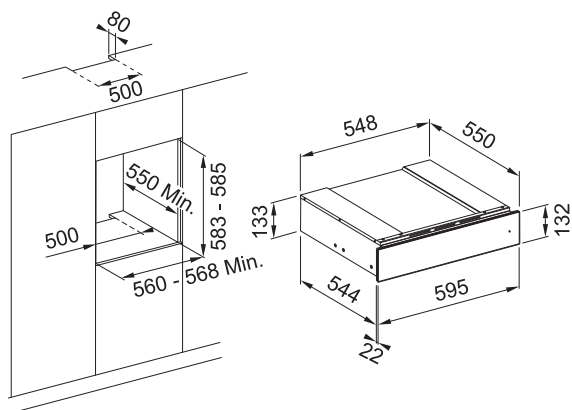

Ohřívací zásuvky Mythos

Ohřívací zásuvka FMY 14 DRW XS

FMY 14 DRW XS/ FMY 14 DRW BK + FMY 45 CM XS

**FMY 14 DRW XS**

131.0611.212

Cena **18 634 Kč (vč. DPH)**
15 400 Kč (bez DPH)
725 € (vr. DPH)

NOVÉ

**FMY 14 DRW BK**