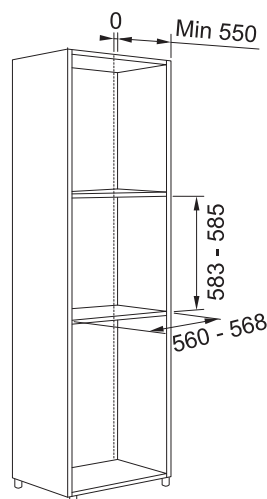

Vestavné trouby Mythos

Vestavná parní trouba FMY 99 HS XS

reddot winner 2021

MOŽNOST DOKOUPIT DALŠÍ
TELESKOPICKÉ VÝSUVY:

112.0624.895 (1 Pár)
cena 532 Kč vč. DPH/
20 € vr. DPH

PARNÍ
TROUBA

FMY 99 HS XS
116.0613.706