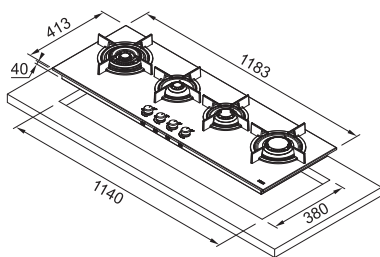

Počet hořáků
Provedení
Ovládání
Zapalování
Pojistka
Rošty
Ostatní

4 (1 × Trojkorunka)
Nerez
Knoflíkové
Zabudované elektrické
Termoel. pojistka zhasnutí plamene
Litinové
Trysky na propan-butan
jsou součástí balení

Rozměr **1 183 × 413 mm**
Výřez **1 140 × 380 mm**

Typ a výkon hořáků

	Max.
(Vysokorychlostní)	4 kW
	1 kW
	1,75 kW
	3 kW