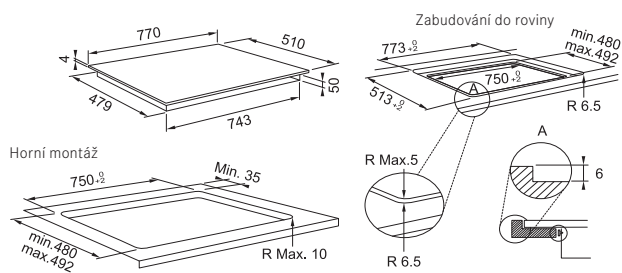

FMA 654 I F BK

108.0606.111

Cena **14 157 Kč (vč. DPH)**
11 700 Kč (bez DPH)
545 € (vr. DPH)