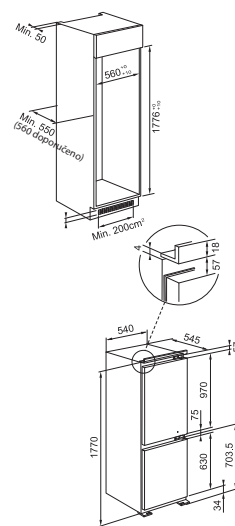

Roční spotřeba energie
226 kWh/rok
Hlučnost **36 dB(A)**

FCB 320 V NE E
118.0606.722

Cena **25 289 Kč (vč. DPH)**
20 900 Kč (bez DPH)
970 € (vr. DPH)

Ne, Ventilátor, Easy Frost technologie
Elektronické, LED kontrolky
Ne
E
SN/T
Ano
Montáž nábytkových dveří - pojezdy

CHLADNIČKA

194 l
4, Z bezpečnostního skla
1
Ne
3
Ano
LED osvětlení, Chromový držák na lahve,
Alarm otevřených dveří

MRAZNIČKA

79 l
3,5 kg/24 h
19 h
3
Ano