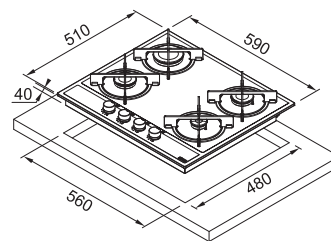

Počet hořáků
Provedení
Ovládání
Zapalování
Pojistka
Rošty
Ostatní

5 (1 × Dvojkorunka)
Černé sklo/Nerezová grafika, Tvrzené
Knoflíkové
Zabudované elektrické
Termoel. pojistka zhasnutí plamene
Smaltované
Trysky na propan-butan
jsou součástí balení

Rozměr **750 × 510 mm**

Výřez **560 × 480 mm**

Typ a výkon hořáků

	Max.
	3 kW
	1,75 kW
	3,5 kW
	1,75 kW
	1 kW

4
Černé sklo/Nerezová grafika, Tvrzené
Knoflíkové
Zabudované elektrické
Termoel. pojistka zhasnutí plamene
Smaltované
Trysky na propan-butan
jsou součástí balení

Rozměr **590 × 510 mm**

Výřez **560 × 480 mm**

Typ a výkon hořáků

	Max.
	3 kW
	1,75 kW
	1,75 kW
	1 kW