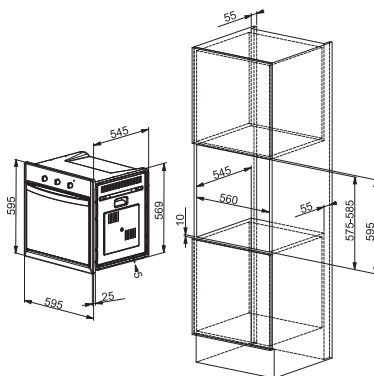

- **9 Funkcí**
- **Kapacita 66 l**
- **Provedení Barva mosaz**
- **Energetická třída A**
- **Mechanické ovládání, 2 Ovl. knoflíky**
- **Stylové analogové hodiny**
- **Studená dvířka, 3 Skla**
- ***Statické a konvenční pečení, Pizza,**
- **Horký vzduch, Multi Power, Rychlé**
- **pečení, Gril, Turbo Gril**
- **Parní čištění**
- **1 Vnitřní halogenové světlo**
- **Bez výsuvů (Nelze dokoupit)**
- **2 Chromované závěsné boční rošty**
- **1 Mělký a 1 Hluboký smaltovaný plech**
- **1 Chromovaný rošt**