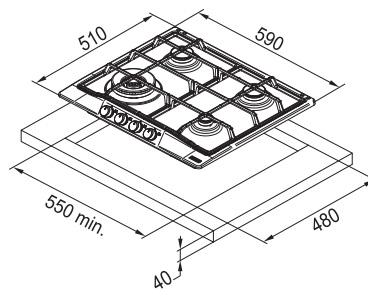

- **4 Plynové hořáky (1 x Trojkorunka)**
- **Provedení Barva mosaz**
- **Knoflíkové ovládání**
- **Zabudované elektrické zapalování**
- **Termoel. pojistka zhasnutí plamene**
- **Litinový rošt**
- **Trysky na propan-butan jsou součástí**
- **balení**

Rozměr **590 × 510 mm**

Výřez **550 × 480 mm**

Typ a výkon hořáků

	Max.
(Vysokorychlostní)	1,75 kW
	3,8 kW
	1,75 kW
	1 kW