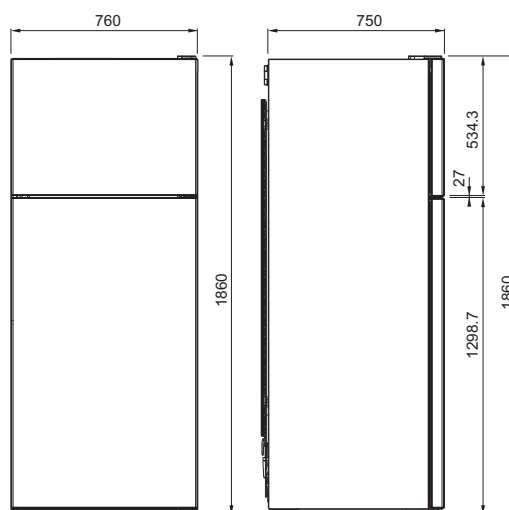

Chladničky volně stojící

Kombinované