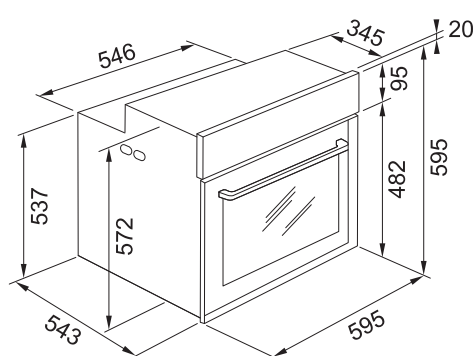

Vestavné trouby Mythos

Vestavná parní trouba FMY 99 HS XS

reddot winner 2021

MOŽNOST DOKOUPIT DALŠÍ
TELESKOPICKÉ VÝSUVY:

112.0624.895 (1 Pár)
cena 532 Kč vč. DPH/
20 € vr. DPH

PARNÍ
TROUBA

FMY 99 HS XS
116.0613.706