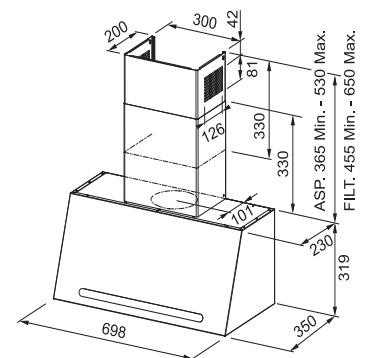

Rozměr **590 × 510 mm**

Výřez **550 × 480 mm**

Typ a výkon hořáků

	Max.
(Vysokorychlostní)	1,75 kW
	3,8 kW
	1,75 kW
	1 kW

- Energetická třída B**
- Montáž na stěnu, Šířka 70 cm**
- Provedení Barva mosaz**
- Ovládání pomocí jediného knoflíku**
- 3 Stupně výkonu**
- Omyvatelný kovový tukový filtr**
- Osvětlení LED žárovky 2 × 1 W, 4000 K**
- S vnějším odtahem i recirkulací**
- Hmotnost 17 kg**