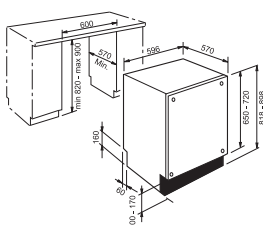

Šířka skříňky **60 cm**
Hlučnost **49 dB(A)**
Spotřeba energie **104 kWh****
Spotřeba vody **12 l*****

FDW 613 E5P F
117.0611.672

Cena **16 940 Kč (vč. DPH)**
14 000 Kč (bez DPH)
650 € (vr. DPH)

Energetická třída **F**
Délka EKO programu **3h 20 min**
Teploty mytí **3 (50 °C, 55 °C, 65 °C)**
Programy **5 (Eko 50 °C, Intenzivní 65 °C, Smíšené 55 °C, Rychlý 50 °C, Poloviční náplň 50 °C)**

Ovládání **Elektronické**
Mycí komora **Z nerezové oceli**
Horní tryska **Ano**
Mycí rameno **Ano, 2 ×**
Filtr **Z nerezové oceli**
Koše **Ano, 2 ×, Šedá barva, Nastavitelná výška horního koše**
Příborová zásuvka **Ne**
Koš na příbory **Ano, Šedá barva**
Odložený start **Ne**
Poloviční náplň **Ano**
Funkce* **Ne**

Kapacita sad nádobí **13**
Nast. tvrdosti vody **Ano**
AquaStop **Ne, AquaSafe**
Ak. signál konce mytí **Ano**
Ukazatel solí **Ano**
Ukazatel leštidla **Ano**
Ostatní **Připojit na studenou vodu**