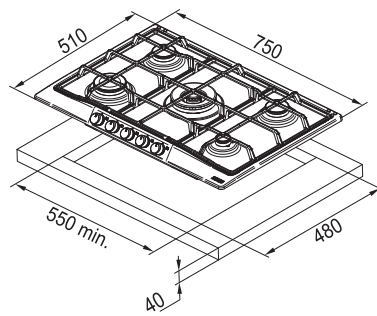

- 5 Plynových hořáků (1 x Trojkorunka)**
Provedení Matná černá
Knoflíkové ovládání
Zabudované elektrické zapalování
Termoel. pojistka zhasnutí plamene
Litinový rošt
Trysky na propan-butan jsou součástí
balení
Rozměr 750 x 510 mm
Výřez Min. 550 x 480 mm