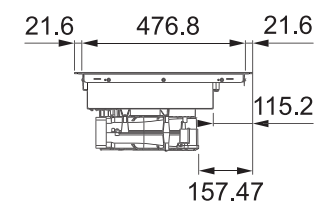

Odsavač par v indukční varné desce Mythos 2Gether

ODSAVAČ PAR I INDUKCE JSOU PERFEKTNĚ INTEGROVÁNY.
ODSÁVÁNÍ JE AKTIVOVÁNO AUTOMATICKY,
JAKMILE JE VARNÁ DESKA V PROVOZU.

Odsavač par v indukční varné desce FMY 839 HI 2.0

Hodnoty hluku (Akustický výkon/Tlak)
Podle normy EN 60704-3

Hodnoty výkonu

Při vnějším odtahu podle normy EN 61591

1. st.	51 dB(A)_{ref:1W}	39 dB(A)_{ref:20 μPa}	245 m³/h
8. st.	65 dB(A)_{ref:1W}	53 dB(A)_{ref:20 μPa}	505 m³/h
Int.	72 dB(A)_{ref:1W}	60 dB(A)_{ref:20 μPa}	700 m³/h
Výkon motoru			220 W
Stupně výkonu			8 + 2 × Int. + Doběh
Odtah			Obdélníkový

Sada pro vnější odtah
112.0539.569

Sada pro recirkulaci přes mřížku
112.0539.570

Sada pro recirkulaci přes mřížku
112.0539.568