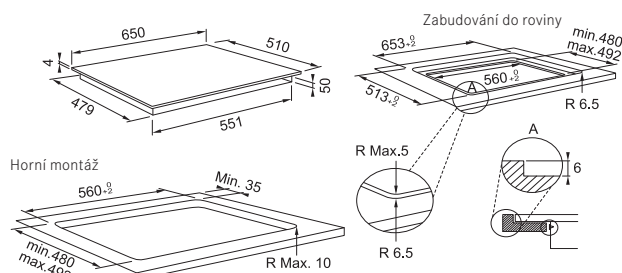

Počet varných zón
Provedení
Ovládání

4, 1 × Flexi zóna
Černé sklo s bílou grafikou
Červený integrovaný dotykový ovládací panel
+ 4 Dotykové ovladače typu Slide (Dotykem přímo na úroveň nebo posunem prstu)

Ukazatel zb. tepla
Funkce*

Ano
18 Úrovní ohřevu: Stupeň 0-18
Funkce Cook Assist (Rozpouštění, Udržování teplého jídla, Vaření na mírné teplotě, Var), Funkce Flexi zóna, Funkce Booster

Dětský zámek
Časovač
Minutka
Design
Připojení

Ano
Ano, 4 ×
Ne
4 Rovné hrany, Možnost zab. do roviny
230/400 V

4, 1 × Flexi zóna
Černé sklo s bílou grafikou
Červený integrovaný dotykový ovládací panel
+ 4 Dotykové ovladače typu Slide (Dotykem přímo na úroveň nebo posunem prstu)

Ano
18 Úrovní ohřevu: Stupeň 0-18
Funkce Cook Assist (Rozpouštění, Udržování teplého jídla, Vaření na mírné teplotě, Var), Funkce Flexi zóna, Funkce Booster

Ano
Ano, 4 ×
Ne
4 Rovné hrany, Možnost zab. do roviny
230/400 V

Rozměr **770 × 510 mm, R=5**
Výřez **750 × 480 (max. 492) mm** (Horní montáž)
Výřez **Dle nákresu** (Zabudování do roviny)

Rozměr **650 × 510 mm, R=5**
Výřez **560 × 480 (max. 492) mm** (Horní montáž)
Výřez **Dle nákresu** (Zabudování do roviny)

Typ a výkon varných zón

	Varná plocha	"18"	Booster	Funkce
	200 × 170 mm	1,75 kW	2,2 kW	Rozpouštění a Udržování teplého jídla
	200 × 170 mm	1,75 kW	2,2 kW	Vaření na mírné teplotě a Var
	210 mm	2,1 kW	3 kW	Vaření na mírné teplotě a Var
	145 mm	1,2 kW	1,6 kW	Rozpouštění a Udržování teplého jídla

Max. příkon 2,5 kW nebo 4 kW nebo 6 kW nebo 7,2 kW

Typ a výkon varných zón

	Varná plocha	"18"	Booster	Funkce
	200 × 170 mm	1,75 kW	2,2 kW	Rozpouštění a Udržování teplého jídla
	200 × 170 mm	1,75 kW	2,2 kW	Vaření na mírné teplotě a Var
	210 mm	2,1 kW	3 kW	Vaření na mírné teplotě a Var
	145 mm	1,2 kW	1,6 kW	Rozpouštění a Udržování teplého jídla

Max. příkon 2,5 kW nebo 4 kW nebo 6 kW nebo 7,2 kW