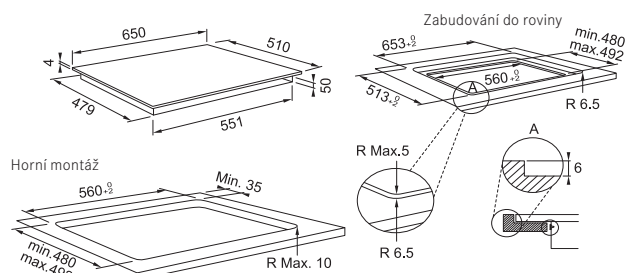

4, 1 × Bridge
Černé sklo s šedou grafikou
Červený integrovaný dotyk. ovládací panel
Ano
9 Úrovní ohřevu: Stupeň 0-9
Funkce Cook Assist (Rozpouštění, Udržování teplého jídla, Vaření na mírné teplotě, Var), Funkce Bridge, Funkce Booster
Ano
Ano, 4 ×
Ne
4 Rovné hrany, Možnost zab. do roviny
230/400 V

Rozměr **650 × 510 mm, R=5**
Výřez **560 × 480 (max. 492) mm** (Horní montáž)
Výřez **Dle nákresu** (Zabudování do roviny)

Typ a výkon varných zón

	Varná plocha	"9"	Booster	Funkce
	∅ 210 mm	2,1 kW	3 kW	Vaření na mírné teplotě a Var
	∅ 180 mm	1,8 kW	2,1 kW	Vaření na mírné teplotě a Var
	∅ 145 mm	1,2 kW	1,6 kW	Rozpouštění a Udržování teplého jídla

Max. výkon 2,5 kW nebo 4 kW nebo 6 kW nebo 7,2 kW