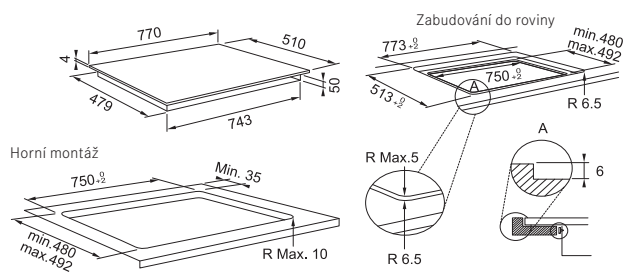

Počet varných zón
Provedení
Ovládání
Ukazatel zb. tepla
Funkce*

4, 1 × Bridge
Černé sklo s šedou grafikou
Červený integrovaný dotyk. ovládací panel
Ano
9 Úrovní ohřevu: Stupeň 0-9
Funkce Cook Assist (Rozpouštění, Udržování teplého jídla, Vaření na mírné teplotě, Var), Funkce Bridge, Funkce Booster
Ano
Ano, 4 ×
Ne
4 Rovné hrany, Možnost zab. do roviny
230/400 V

Dětský zámek
Časovač
Minutka
Design
Připojení

Rozměr **770 × 510 mm, R=5**
Výřez **750 × 480 (max. 492) mm** (Horní montáž)
Výřez **Dle nákresu** (Zabudování do roviny)

Typ a výkon varných zón

	Varná plocha	"9"	Booster	Funkce
	∅ 180 mm	1,8 kW	2,1 kW	Vaření na mírné teplotě a Var
	∅ 210 mm	2,1 kW	3 kW	Vaření na mírné teplotě a Var
	∅ 145 mm	1,2 kW	1,6 kW	Rozpouštění a Udržování teplého jídla

Max. výkon 2,5 kW nebo 4 kW nebo 6 kW nebo 7,2 kW