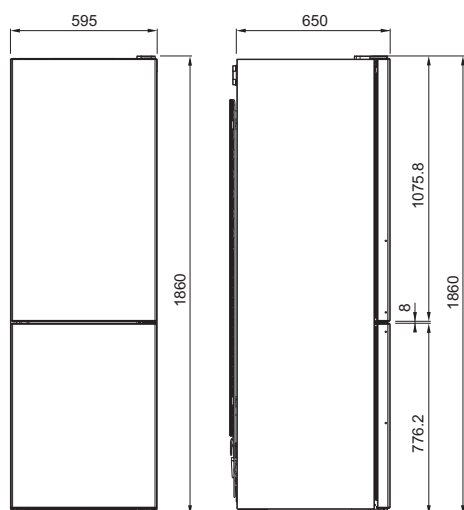

Chladničky volně stojící

Kombinované