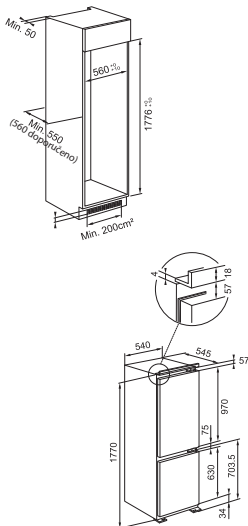

Chladničky vestavné 178 cm

Kombinované

NOVĚ

Roční spotřeba energie
280 kWh/rok
Hlučnost **34 dB(A)**

FCB 320 TNF NE F
118.0656.683

Cena **27 225 Kč (vč. DPH)**
22 500 Kč (bez DPH)
1 050 € (vr. DPH)

Total No Frost
Ovládání
Funkce*
Energetická třída
Klimatická třída
Reverzibilní dveře
Ostatní

Ano
Elektronické, Digitální displej
Fast Freeze
F
SN/T
Ano
Montáž nábytkových dveří - pojezdy

CHLADNIČKA

Netto objem
Police
Zásuvky na zeleninu
0°C zóna
Příhrádky ve dveřích
Zásobník na vejce
Ostatní

182 l
4, Z bezpečnostního skla
1
Ne
5
Ano
LED osvětlení, Chromový držák na lahve,
Alarm otevřených dveří

MRAZNIČKA

Netto objem
Mrazicí kapacita
Doba skladování
bez el. proudu
Zásuvky
Forma na led

68 l
7 kg/24 h
16 h
3
Ano