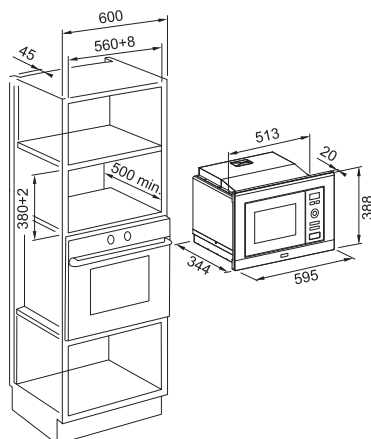

Mikrovlnné trouby Smart Linear