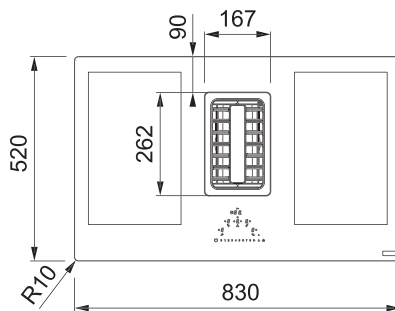

Odsavač par v indukční varné desce Maris

ODSAVAČ PAR I INDUKCE JSOU PERFEKTNĚ INTEGROVÁNY.
ODSÁVÁNÍ JE AKTIVOVÁNO AUTOMATICKY,
JAKMILE JE VARNÁ DESKA V PROVOZU.

Odsavač par v indukční varné desce FMA 839 HI

Hodnoty hluku (Akustický výkon/Tlak)

Podle normy EN 60704-3

Hodnoty výkonu

Při vnějším odtahu podle normy EN 61591

1. st. 51 dB(A)_{re1pW} 39 dB(A)_{re 20 μPa} 245 m³/h

8. st. 65 dB(A)_{re1pW} 53 dB(A)_{re 20 μPa} 505 m³/h

Int. 72 dB(A)_{re1pW} 60 dB(A)_{re 20 μPa} 700 m³/h

Výkon motoru 220 W

Stupně výkonu 8 + 2 × Int.

+ Doběh

Odtah Obdělníkový