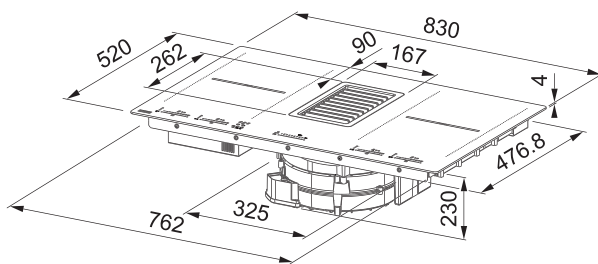

Hodnoty hluku (Akustický výkon/Tlak)
Podle normy EN 60704-3

Hodnoty výkonu

Při vnějším odtahu podle normy EN 61591

1. st.	51 dB(A)_{ref:1W}	39 dB(A)_{ref:20 μPa}	245 m³/h
8. st.	65 dB(A)_{ref:1W}	53 dB(A)_{ref:20 μPa}	505 m³/h
Int.	72 dB(A)_{ref:1W}	60 dB(A)_{ref:20 μPa}	700 m³/h
Výkon motoru			220 W
Stupně výkonu			8 + 2 × Int. + Doběh
Odtah			Obdélníkový