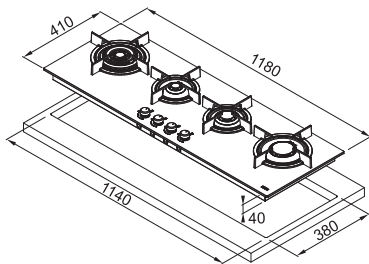

Počet hořáků
Provedení
Ovládání
Zapalování
Pojistka
Rošty
Ostatní

4 (1 × Trojkorunka)
Černé sklo, Tvrze
Knoflíkové
Zabudované elektrické
Termoel. pojistka zhasnutí plamene
Litinové
Trysky na propan-butan
jsou součástí balení

Rozměr **1 180 × 410 mm**
Výřez **1 140 × 380 mm**

Typ a výkon hořáků

	Max.
(Vysokorychlostní)	4 kW
	1 kW
	1,75 kW
	3 kW