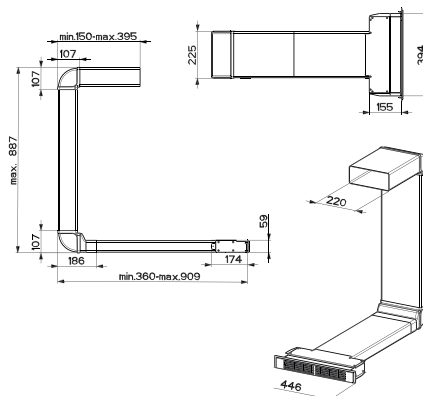

Odsavač par v indukční varné desce Maris

ODSAVAČ PAR I INDUKCE JSOU PERFEKTNĚ INTEGROVÁNY.
ODSÁVÁNÍ JE AKTIVOVÁNO AUTOMATICKY,
JAKMILE JE VARNÁ DESKA V PROVOZU.

Odsavač par v indukční varné desce FMA 839 HI

Hodnoty hluku (Akustický výkon/Tlak)

Podle normy EN 60704-3

Hodnoty výkonu

Při vnějším odtahu podle normy EN 61591

1. st. 51 dB(A)_{re1pW} 39 dB(A)_{re 20 μPa} 245 m³/h

8. st. 65 dB(A)_{re1pW} 53 dB(A)_{re 20 μPa} 505 m³/h

Int. 72 dB(A)_{re1pW} 60 dB(A)_{re 20 μPa} 700 m³/h

Výkon motoru 220 W

Stupně výkonu 8 + 2 × Int.

+ Doběh

Odtah Obdělníkový