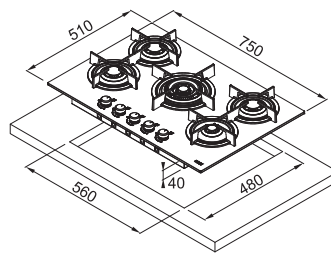

5 (1 × Trojkorunka)
Černé sklo, Tvrze
Knoflíkové
Zabudované elektrické
Termoel. pojistka zhasnutí plamene
Litinové
Trysky na propan-butan
jsou součástí balení

Rozměr **750 × 510 mm**
Výřez **560 × 480 mm**

Typ a výkon hořáků

	Max.
	2 kW
	2 kW
(Vysokorychlostní)	4 kW
	1,75 kW
	1 kW