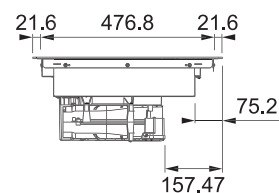

Sada pro recirkulaci přes mřížku
112.0539.568

Hodnoty výkonu

Při vnějším odtahu podle normy EN 61591

1. st. 51 dB(A)_{re1pW} 39 dB(A)_{re 20 μPa} 245 m³/h

8. st. 65 dB(A)_{re1pW} 53 dB(A)_{re 20 μPa} 505 m³/h

Int. 72 dB(A)_{re1pW} 60 dB(A)_{re 20 μPa} 700 m³/h

Výkon motoru 220 W

Stupně výkonu 8 + 2 × Int.

+ Doběh

Odtah Obdělníkový