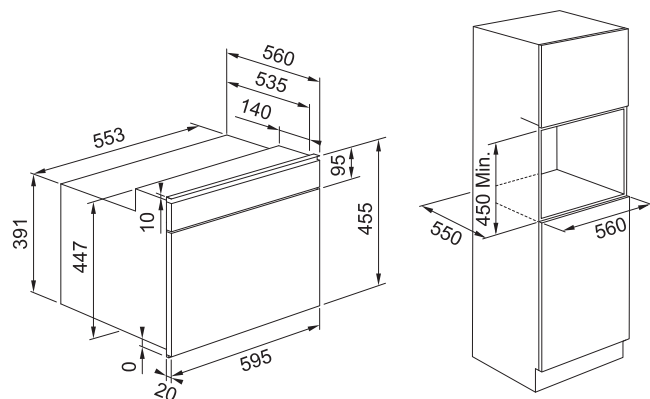

Vestavné kompaktní multifunkční trouby s mikrovlnami Mythos/Maris