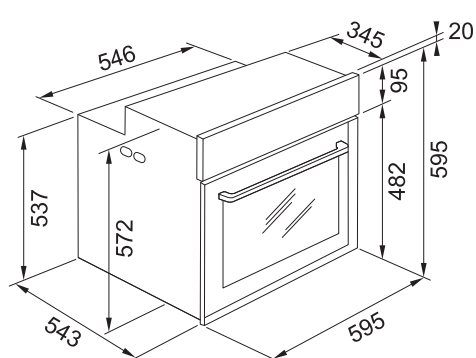

Vestavné trouby Mythos

red dot winner 2021

Vestavná trouba FMY 98 P BK

MOŽNOST DOKOUPIT DALŠÍ
TELESKOPICKÉ VÝSUVY:

112.0624.895 (1 Pár)
cena 532 Kč vč. DPH/
20 € vr. DPH