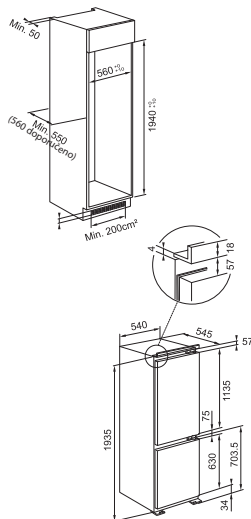

Chladničky vestavné 194 cm

Kombinované

NOVĚ

Roční spotřeba energie
224 kWh/rok
Hlučnost **34 dB(A)**

FCB 360 TNF NE E
118.0656.684

Cena **30 855 Kč (vč. DPH)**
25 500 Kč (bez DPH)
1 200 € (vr. DPH)

Total No Frost
Ovládání
Funkce*
Energetická třída
Klimatická třída
Reverzibilní dveře
Ostatní

Ano
Elektronické, Digitální displej
Fast Freeze
E
SN/T
Ano
Montáž nábytkových dveří - pojezdy

CHLADNIČKA

Netto objem
Police
Zásuvky na zeleninu
0°C zóna
Příhrádky ve dveřích
Zásobník na vejce
Ostatní

212 l
4, Z bezpečnostního skla
1
Ano
6
Ano
LED osvětlení, Chromový držák na lahve,
Alarm otevřených dveří

MRAZNIČKA

Netto objem
Mrazicí kapacita
Doba skladování
bez el. proudu
Zásuvky
Forma na led

68 l
7 kg/24 h
19 h
3
Ano