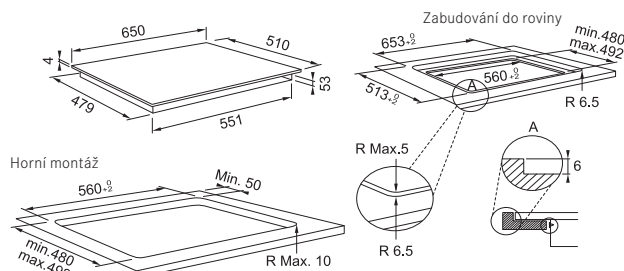

Počet varných zón
Provedení
Ovládání

8, FlexPro zóna
Černé sklo s bílou grafikou
LCD bílý textový displej + Dotykový ovladač typu Slide (Dotykem přímo na úroveň nebo posunem prstu)

Ukazatel zb. tepla
Funkce*

Ano
18 Úrovní ohřevu: Stupeň 0-18
Funkce Cook Assist - EasyCook (9 kategorií jídel s různými způsoby vaření - Rozpouštění, Vaření na mírné teplotě, Var, Předehřátí pánve, Grilování, Moka), ProCook, FlexPro zóna; Funkce Booster

Dětský zámek
Časovač
Minutka
Design
Připojení

Ano
Ano, 8 ×
Ano
4 Rovné hrany, Možnost zab. do roviny 230/400 V

Rozměr **770 × 510 mm, R=5**
Výřez **750 × 480 (max. 492) mm** (Horní montáž)
Výřez **Dle nákresu** (Zabudování do roviny)

Typ a výkon varných zón

	Varná plocha	"18"	Booster
8 Zón	210 × 190 mm	1,2 kW	1,8 kW
Max. příkon 2,5 kW nebo 4 kW nebo 6 kW nebo 7,4 kW			

8, FlexPro zóna
Černé sklo s bílou grafikou
LCD bílý textový displej + Dotykový ovladač typu Slide (Dotykem přímo na úroveň nebo posunem prstu)

Ano
18 Úrovní ohřevu: Stupeň 0-18
Funkce Cook Assist - EasyCook (9 kategorií jídel s různými způsoby vaření - Rozpouštění, Vaření na mírné teplotě, Var, Předehřátí pánve, Grilování, Moka), ProCook, FlexPro zóna; Funkce Booster

Ano
Ano, 8 ×
Ano
4 Rovné hrany, Možnost zab. do roviny 230/400 V

Rozměr **650 × 510 mm, R=5**
Výřez **560 × 480 (max. 492) mm** (Horní montáž)
Výřez **Dle nákresu** (Zabudování do roviny)

Typ a výkon varných zón

	Varná plocha	"18"	Booster
8 Zón	210 × 190 mm	1,2 kW	1,8 kW
Max. příkon 2,5 kW nebo 4 kW nebo 6 kW nebo 7,4 kW