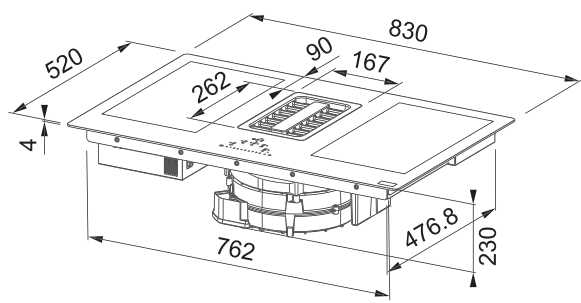

Odsavač par v indukční varné desce Maris

ODSAVAČ PAR I INDUKCE JSOU PERFEKTNĚ INTEGROVÁNY.
ODSÁVÁNÍ JE AKTIVOVÁNO AUTOMATICKY,
JAKMILE JE VARNÁ DESKA V PROVOZU.

Odsavač par v indukční varné desce FMA 839 HI

Hodnoty hluku (Akustický výkon/Tlak)

Podle normy EN 60704-3

Hodnoty výkonu

Při vnějším odtahu podle normy EN 61591

1. st. 51 dB(A)_{re1pW} 39 dB(A)_{re 20 μPa} 245 m³/h

8. st. 65 dB(A)_{re1pW} 53 dB(A)_{re 20 μPa} 505 m³/h

Int. 72 dB(A)_{re1pW} 60 dB(A)_{re 20 μPa} 700 m³/h

Výkon motoru 220 W

Stupně výkonu 8 + 2 × Int.

+ Doběh

Odtah Obdělníkový