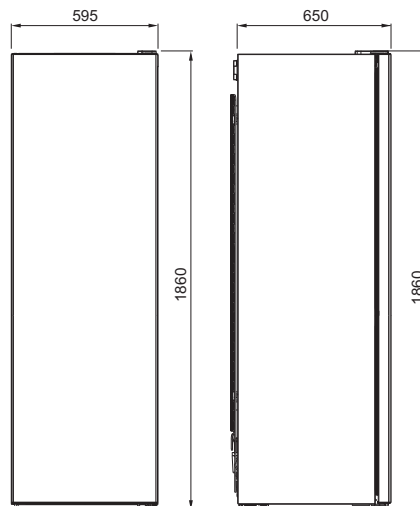

Mraznička volně stojící

FSDF 300 NF XS E

118.0635.724

Cena **27 951 Kč (vč. DPH)**
23 100 Kč (bez DPH)
1 050 € (vr. DPH)

Roční spotřeba energie **249 kWh/rok**

Hlučnost **4.1 dB(A)**

Provedení
Total No Frost
Ovládání
Funkce*
Energetická třída
Klimatická třída
Reverzibilní dveře

Nerez
Ano
Elektronické, Digitální displej
Fast Freeze
E
SN/T
Ano

Netto objem
Mrazicí kapacita
Doba skladování
bez el. proudu
Zásuvky
Forma na led
Ostatní

MRAZNIČKA
280 l
6,5 kg/12 h
15 h
5 + 2 Police, Transparentní
Ano
LED osvětlení, Alarm otevřených dveří