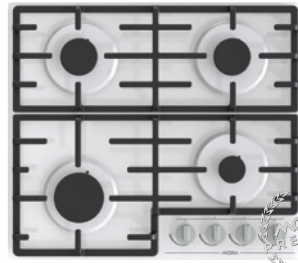

VDP 645 GW7

Plynová vstavaná sklenená platňa

- > 4 plynové horáky s poistkami Stop Gas
- > elektrické zapalovanie horákov v gombíkoch
- > dvojdielna liatinová varná mriežka
- > sklenený povrch - tvrdené sklo

- > elektrické napätie : 230 V
- > pripojenie na plyn : G1/2"

279 €

Kód: 737911, EAN 3838782473166