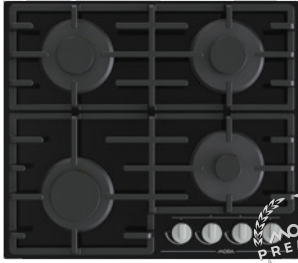

VDP 645 GB7

Plynová vstavaná sklenená platňa

- > 4 plynové horáky s poistkami Stop Gas
- > elektrické zapalovanie horákov v gombíkoch
- > dvojdielna liatinová varná mriežka
- > sklenený povrch - tvrdené sklo

- > elektrické napätie : 230 V
- > pripojenie na plyn : G1/2"

239 €

Kód: 737912, EAN 3838782473173