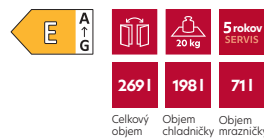

CMD 3234 S

Kombinovaná chladnička s mrazničkou

- > mechanické ovládanie
- > klimatické triedy: N, ST
- > **automatické odmrazovanie chladiaceho priestoru**
- > 3 police vo dverách chladničky
- > 1 polica na fľaše vo dverách chladničky
- > **3 multi-variabilné sklenené police v chladničke - je možné jednoducho výškovo nastaviť alebo vybrať**
- > zásuvka na zeleninu
- > 2x držiak na vajčička
- > 3 zásuvky v mraziacej časti
- > 1x forma na ľad
- > **LED osvetlenie v chladničke**
- > možnosť zmeny smeru otvárania dverí
- > skladovacia doba pri výpadku e. energie: 11,5 h
- > mraziaca kapacita: 3,2 kg/24 h
- > ročná spotreba energie: 210 kWh
- > úroveň emisií hluku: 39 dB(A) re 1 pW
- > trieda emisií hluku: C
- > rozmery (V x Š x H): 1800 x 550 x 557 mm
- > **trieda energetické účinnosti: E**
- > elektrické napätie: 230 V

CMD 3234 W

Kombinovaná chladnička s mrazničkou

- > mechanické ovládanie
- > klimatické triedy: N, ST
- > **automatické odmrazovanie chladiaceho priestoru**
- > 3 police vo dverách chladničky
- > 1 polica na fľaše vo dverách chladničky
- > **3 multi-variabilné sklenené police v chladničke - je možné jednoducho výškovo nastaviť alebo vybrať**
- > zásuvka na zeleninu
- > 2x držiak na vajčička
- > 3 zásuvky v mraziacej časti
- > 1x forma na ľad
- > **LED osvetlenie v chladničke**
- > možnosť zmeny smeru otvárania dverí
- > skladovacia doba pri výpadku e. energie: 11,5 h
- > mraziaca kapacita: 3,2 kg/24 h
- > ročná spotreba energie: 210 kWh
- > úroveň emisií hluku: 39 dB(A) re 1 pW
- > trieda emisií hluku: C
- > rozmery (V x Š x H): 1800 x 550 x 557 mm
- > **trieda energetické účinnosti: E**
- > elektrické napätie: 230 V

289 €

Kód: 20013234, EAN 8590371079870

289 €

Kód: 20013233, EAN 8590371079856