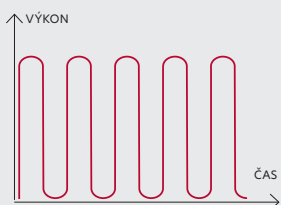

NOVÉ indukčné varné platne s patentovanou technológiou

OptimalHeat System

rovnomerný ohrev vďaka stabilnému výkonu

Bežné indukčné platne