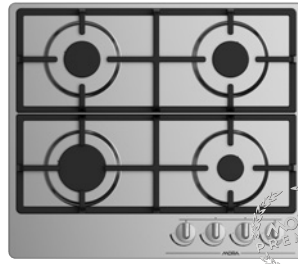

VDP 647 X7

Plynová vstavaná platňa

- > 4 plynové horáky s poistkami Stop Gas
- > 1x ø 100 mm, 3 kW, 1x ø 53, 8 mm, 1 kW 2x ø 73, 5 mm, 1, 75 kW
- > elektrické zapalovanie horákov v gombíkoch
- > dvojdielna smaltovaná mriežka
- > elektrické napätie : 230 V
- > pripojenie na plyn : G1/2"

139 €

Kód: 742053, EAN 8590371078361