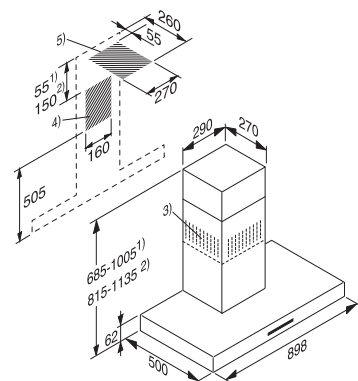

Odsávač pár
DAS 2920, DAS 4920

Odsávač pár
DAS 4630

Rozmerové nákresy

Odsávače pár

Odsávač pár
DAS 4930

Odsávač pár DA 1260

Nástenný odsávač pár PUR 98 W

- 1) prevádzka s odťahom vzduchu
- 2) cirkulačná prevádzka
- 3) vývod vzduchu pri cirkulačnej prevádzke nahor
- 4 + 5) inštalácia (pri cirkulácii len 4)