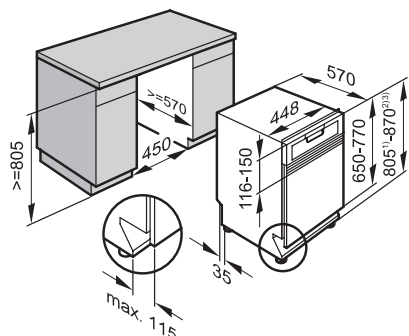

Umývačka riadu
G 5430 SCi