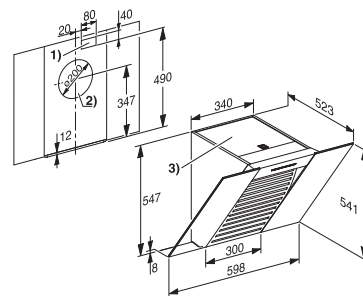

Nástenný odsávač pár DA 6066 W
Black Wing / White Wing

1) otvor pre elektrické pripojenie
2) vývod pri odťahu dozadu; odťah je možné viesť tiež nahor
3) vývod vzduchu pri cirkulácii; vzdialenosť ku stropu alebo k nábytku umiestnenému nad odsávačom by mala byť min. 200 mm