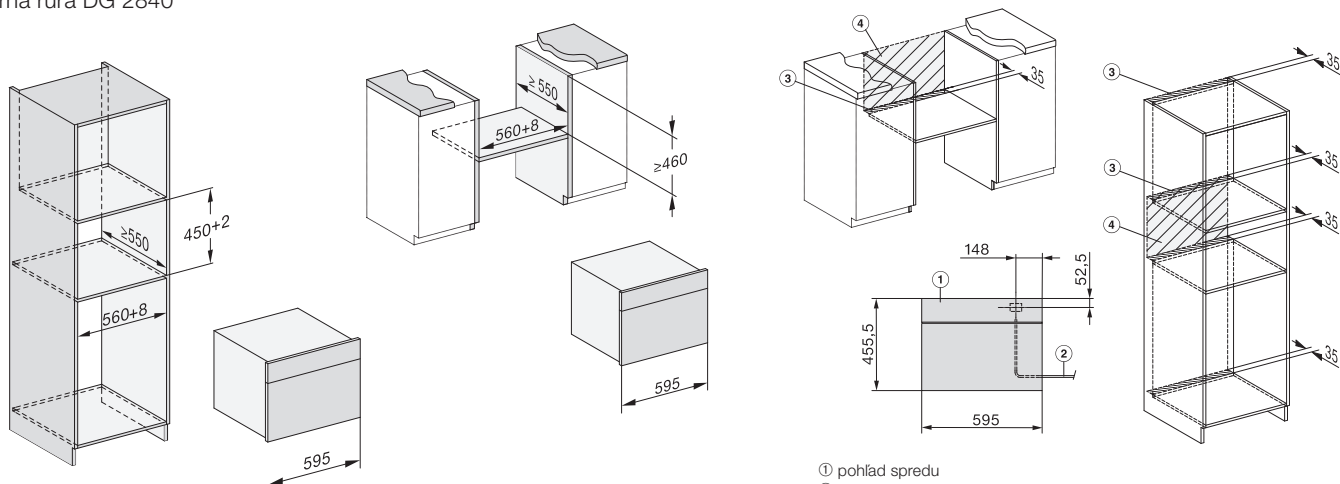

Mikrovlňné rúry

Mikrovlňná rúra M 2230/34

Mikrovlňná rúra M 2240 SC

Parná rúra s mikrovlňnkou

Parná rúra s mikrovlňnkou DGM 7440

Parné rúry

Parná rúra DG 2840

- ① pohľad spredu
- ② privodný sieťový kábel, L = 2 000 mm
- ③ výrez pre vetranie min. 180 cm²
- ④ žiadna prípojka v tejto oblasti