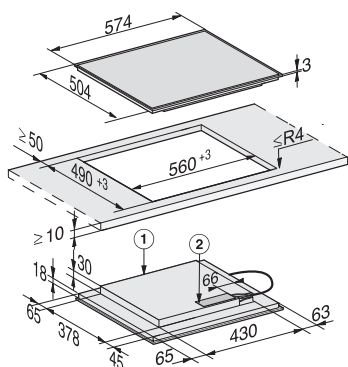

Indukčná varná doska KM 7201 FR