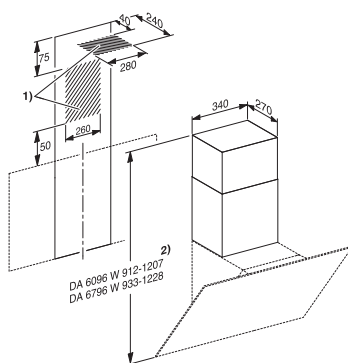

Nástenný odsávač pár DA 6096 W
Black Wing / White Wing

1) inštalácia (pri cirkulácii len 4)
2) výška prístroja v kombinácii s DADC 6000