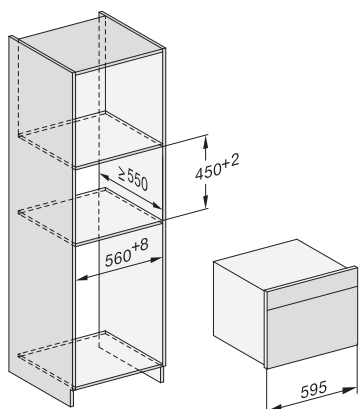

Konvektomat DGC 7440