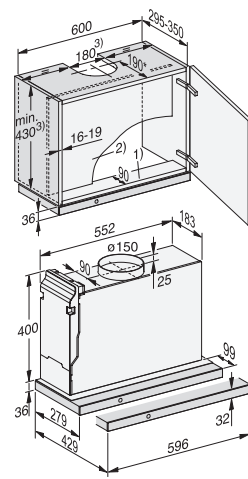

Odsávač pár
DAS 4630