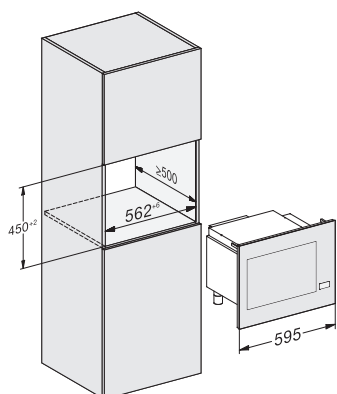

Mikrovlňné rúry

Mikrovlňná rúra M 2230/34

Mikrovlňná rúra M 2240 SC

Parná rúra s mikrovlňnkou

Parná rúra s mikrovlňnkou DGM 7440

Parné rúry

Parná rúra DG 2840

- ① pohľad spredu
- ② privodný sieťový kábel, L = 2 000 mm
- ③ výrez pre vetranie min. 180 cm²
- ④ žiadna prípojka v tejto oblasti