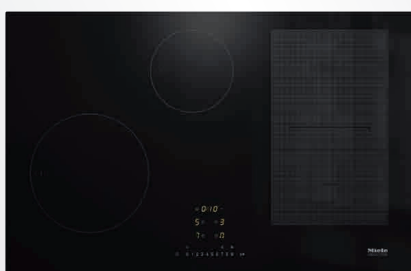

**Akciová
cena**

979 €

Indukčná varná doska KM 7201 FR

- Plochý nízky nerezový rám
- 4 indukčné varné zóny Vario s automatikou predvarenia
- Funkcia udržiavania teploty pokrmu
- Ovládanie EasySelect: centrálny číselný rad so žltým podsvietením, stupeň výkonu 1–9
- Automatika predvarenia, vypínanie, kuchynský budík, Stop&Go
- Funkcia Booster a TwinBooster pre každú varnú zónu
- Rozpoznanie prítomnosti/veľkosti hrnca pre všetky varné zóny
- Rozmery prístroja (š × h): 574 × 504 mm
- Rozmery výrezu (š × h): 560 × 490 mm
- Odporúčaná predajná cena: 1 069 €

**Akciová
cena**

1 409 €

Indukčná varná doska KM 7210 FR

- Plochý nízky nerezový rám
- 4 indukčné varné zóny s automatikou predvarenia, 3 varné zóny Vario a varná zóna pre pekáč
- Funkcia rozpoznania prítomnosti/veľkosti hrnca
- Funkcia udržiavania teploty pokrmu
- Ovládanie EasySelect: centrálny číselný rad so žltým podsvietením, stupeň výkonu 1–9
- Funkcia Booster / TwinBooster
- Kuchynský budík, funkcia Stop and Go
- Rozmery prístroja (š × h): 764 × 504 mm
- Rozmery výrezu (š × h): 750 × 490 mm
- Odporúčaná predajná cena: 1 539 €

**Akciová
cena**

1 329 €

Indukčná varná doska KM 7464 FR

- Vysoký úzky nerezový rám
- 4 indukčné varné zóny s automatikou predvarenia, 2 varné zóny Vario a varná zóna PowerFlex
- Funkcia rozpoznania prítomnosti/veľkosti hrnca
- Funkcia udržiavania teploty pokrmu
- Ovládanie ComfortSelect – pomocou centrálne umiestneného radu čísiel pre všetky varné zóny, stupeň výkonu 1–9
- Con@ctivity 3.0
- Funkcia Booster / TwinBooster
- Kuchynský budík, funkcia Stop and Go
- Rozmery prístroja (š × h): 626 × 526 mm
- Rozmery výrezu (š × h): 560 × 490 mm
- Odporúčaná predajná cena: 1 459 €