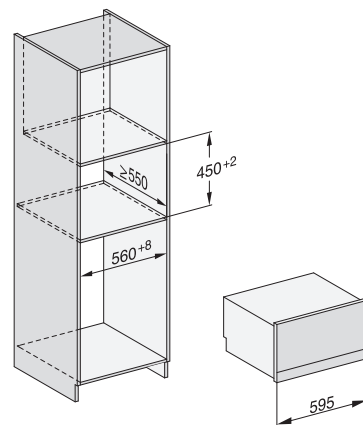

Mikrovlňné rúry

Mikrovlňná rúra M 2230/34

Mikrovlňná rúra M 2240 SC

Parná rúra s mikrovlňnkou

Parná rúra s mikrovlňnkou DGM 7440

Parné rúry

Parná rúra DG 2840

- ① pohľad spredu
- ② privodný sieťový kábel, L = 2 000 mm
- ③ výrez pre vetranie min. 180 cm²
- ④ žiadna prípojka v tejto oblasti