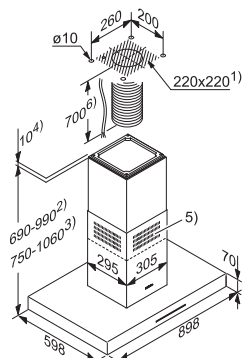

Ostrovný odsávač pár PUR 98 D

1) oblasť inštalácie
2) prevádzka s odťahom vzduchu
3) cirkulačná prevádzka
4) montáž možná aj s čístaným rámom
5) vývod vzduchu pri cirkulačnej prevádzke – nahor
6) zo stropu k odsávaču je nutné pripraviť sieťový kábel, v prípade odťahu flexibilné odťahové vedenie