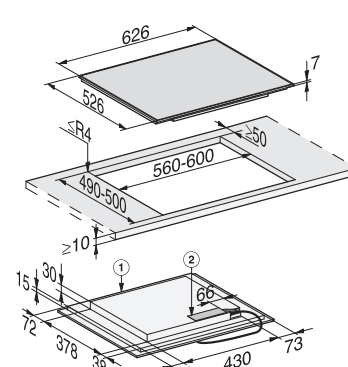

Indukčná varná doska KM 7464 FR