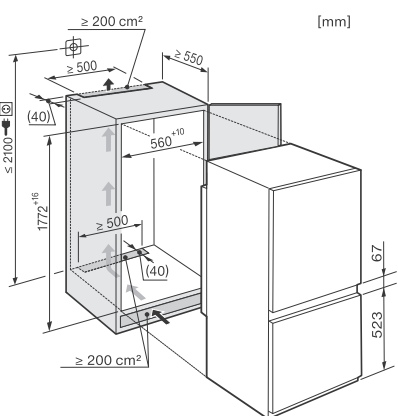

Zabudovateľná chladnička s mrazničkou KF 7731 E