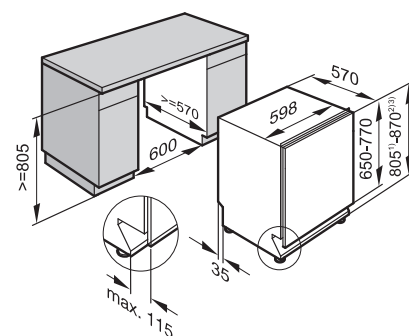

Umývačka riadu
G 5260 SCVi
G 5050 SCVi