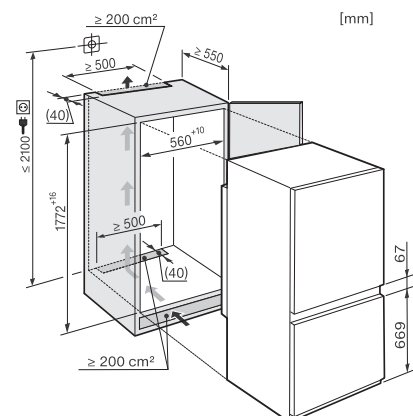

Zabudovateľná chladnička s mrazničkou KFN 7733 F