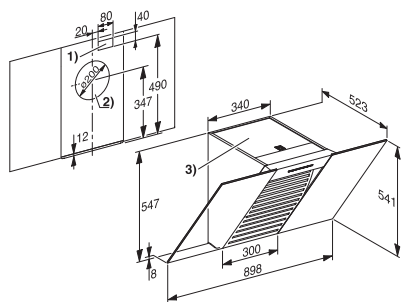

Nástenný odsávač pár DA 6096 W
Black Wing / White Wing

1) otvor pre elektrické pripojenie
2) vývod pri odťahu dozadu; odťah je možné viesť tiež nahor
3) vývod vzduchu pri cirkulácii; vzdialenosť ku stropu alebo k nábytku umiestnenému nad odsávačom by mala byť min. 200 mm