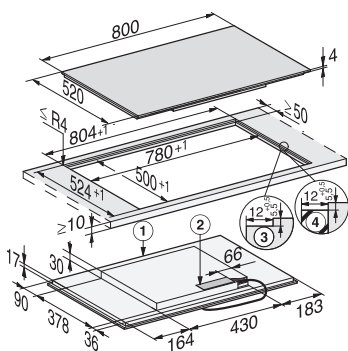

Indukčná varná doska KM 7474 FL