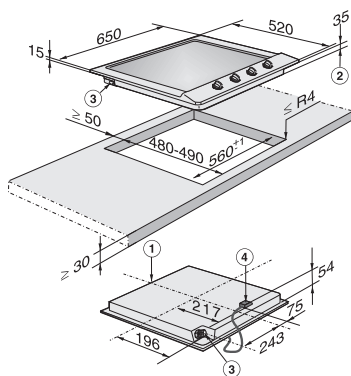

**Akciová
cena**

1 959 €

Ostrovný odsávač pár PUR 98 D

- Ostrovný odsávač pár s odťahom vzduchu, cirkulačná prevádzka je možná so špeciálnym príslušenstvom
- Šírka 90 cm, ovládanie tlačidlami s LED indikáciou pre zapínanie / vypínanie, osvetlenie varnej plochy a nastavenia výkonu
- Energetická účinnosť A
- 3 stupne výkonu, intenzívny stupeň
- Výkon: odťah Ø 150 mm (podľa EN 61591): intenzívny 650 m³/h, 69 dB(A) re 1 pW, stupeň 3: 400 m³/h, 57 dB(A) re 1 pW (podľa EN 60704-3)
- Odporúčaná predajná cena: 2 119 €

Rozmerové nákresy

Varné dosky

Plynová varná doska KM 2010

- ① predná časť
- ② zabudovateľná výška
- ③ plynová prípojka R 1/2 - ISO 7-1 (DIN 10226)
- ④ prípojná svorkovnica s káblom, dĺžka = 2 000 mm

Sklokeramická varná doska KM 6520 FR