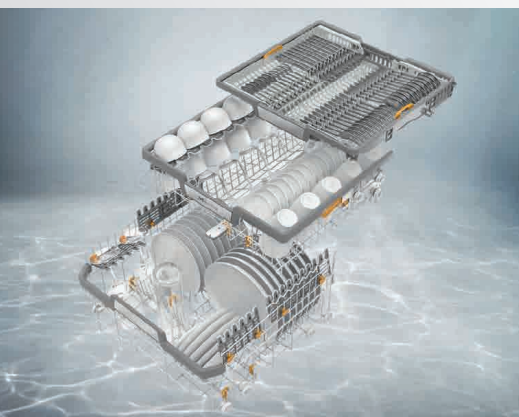

Umývačka riadu G 5481 SCVi

- Plne integrovaný model, rozmery (š × v × h): 45 × 81 × 57 cm
- Ovládací panel so symbolmi
- 3-miestny displej, časová predvoľba 24 h s indikáciou zostatkového času
- Funkcia Krátky pre skrátenie programu
- Jednoduché zatvorenie a otvorenie dveriek ComfortClose
- Spotreba: ECO 8,0 l vody
- Spotreba energie na 100 umývacích cyklov: 78 kWh
- Energetická trieda F, hlučnosť 45 dB(A) re 1 pW
- Programy umývania: ECO, Automatika, Jemný, QuickPowerWash, Intenzívny 75 °C
- Košové usporiadanie Comfort
- Jedinečná príborová zásuvka
- 9 jedálenských súprav
- Obehové kondenzačné sušenie
- AutoSensor, čerpadlo s integrovaným ohrevným telesom
- Možnosť pripojenia na teplú vodu
- Testované na životnosť až 20 rokov
- Odporúčaná predajná cena: 1 359 €

Košové usporiadanie FlexLine