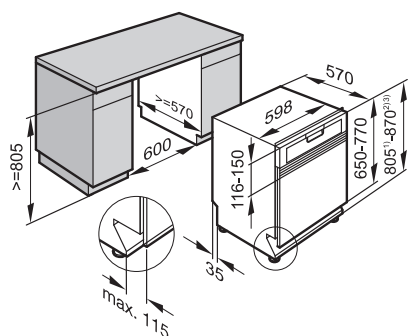

Umývačka riadu
G 5210 SCi
G 5000 SCi