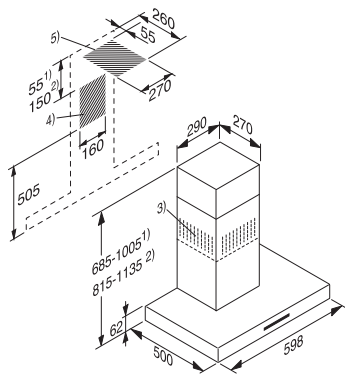

Nástenný odsávač pár PUR 68 W

1) prevádzka s odťahom vzduchu
2) cirkulačná prevádzka
3) vývod vzduchu pri cirkulačnej prevádzke nahor
4. 4 + 5) inštalácia (pri cirkulácii len 4)