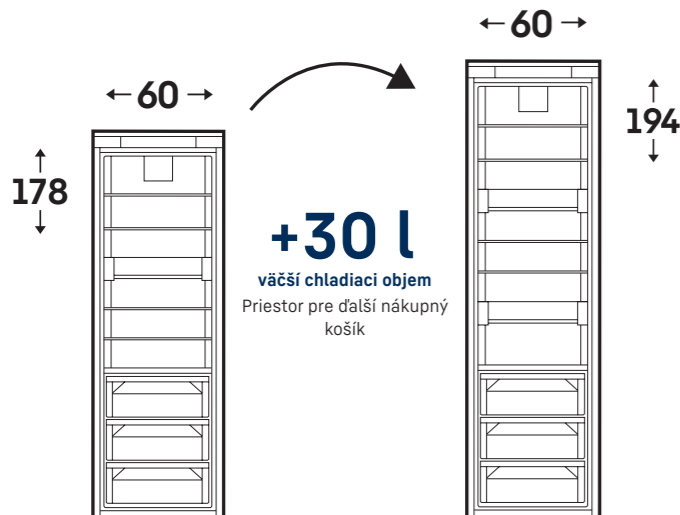

Dva priečky VarioSafe

Či už ide o tégliky od jogurtu, poháre od džemu alebo tuby - dva priečky VarioSafe zabezpečujú poriadok, prehľadnosť a flexibilitu. Možno ich v spotrebiči ľubovoľne umiestniť a umožňujú efektívne a pohodlné skladovanie.