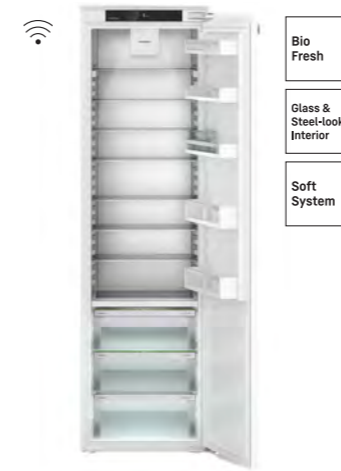

Model XL s pevnými dverami

IRBci 5620
Plus

Trieda energetickej účinnosti:	C
Spotreba energie za rok/24 h:	102/0,279 kWh
Celkový objem¹:	323 l
Klimatizačná trieda:	SN-T
Rozmery výklenku v cm (V/Š/H):	194 - 195/56 - 57/55
IRBci 5620	€ 1.799