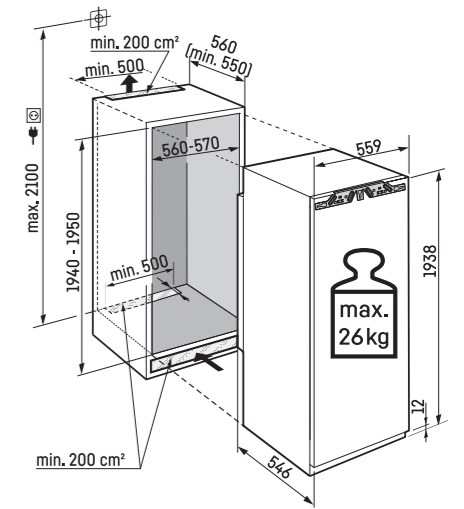

Model XL s pevnými dverami

Zariadenia môžu byť prepojené so systémom SmartHome už od výroby.