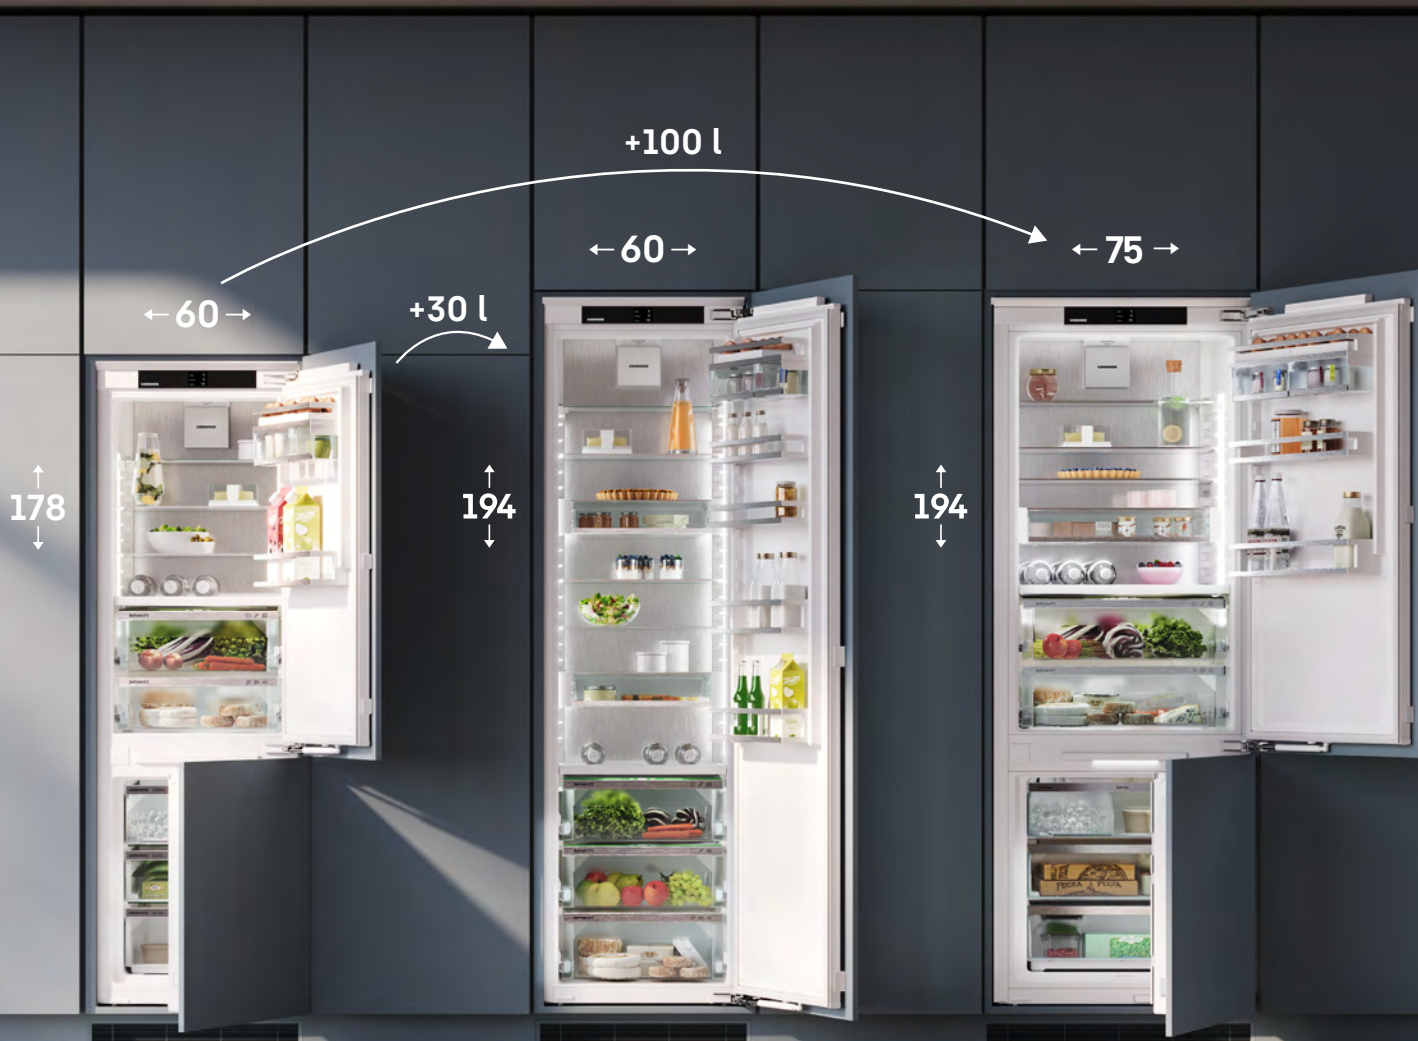

Chceli by ste trochu viac?

Štandardný

Kombinácia chladničky s mrazničkou

XL

Chladnička

XXL

Kombinácia chladničky s mrazničkou

ICBNdi 5163 ◊ Séria Prime

IRBbi 5650 ◊ Séria Prime

ICBNbi 7663 ◊ Séria Prime

Technické zmeny, chyby a odchýlky v obrázku a texte sú vyhradené. Farebné odchýlky sú spôsobené tlačovými procesmi. Výrobky a ich údaje sú inscenované na reklamné účely. Zobrazené modely nie sú dostupné vo všetkých krajinách. Najnovšie dostupné údaje nájdete na home.liebherr.com. Vytlačené v **krajine tlačiarskej spoločnosti**. Číslo položky **MM.RR/SK**