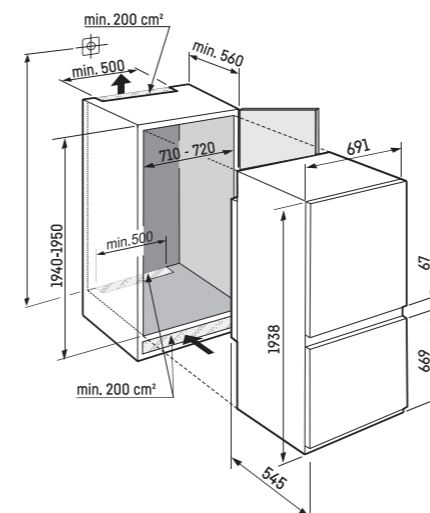

Model s posuvnými dverami XXL

Bio Fresh
Duo Cooling
Glass & Steel-look Interior
Soft System
No Frost

ICBnc 7623
Plus

Trieda energetickej účinnosti:	
Spotreba energie za rok/24 h:	178/0,487 kWh
Celkový objem¹:	347 l
Klimatizačná trieda:	SN-ST
Rozmery výklenku v cm (V/Š/H):	194 - 195/71 - 72/56
ICBnc 7623	€ 2.299
ICBNSd 7623	€ 2.199

K dispozícii aj ako **model s posuvnými dverami** v energetickej triede D: **ICBNSd 7623**.