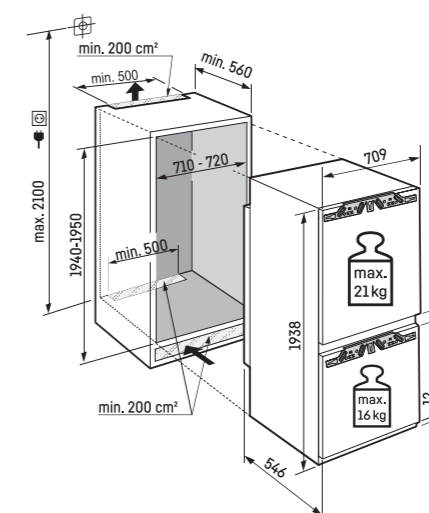

Model s pevnými dverami XXL