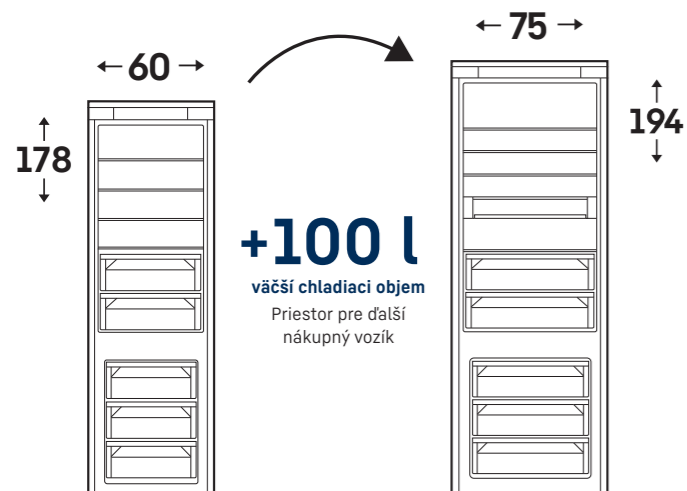

G Made in Germany

Odkladacie priehradky vo dverách

Mimoriadne široké dvere s mimoriadne veľkými odkladacími priestormi vytvárajú veľkorysý úložný priestor na vajcia, fľaše a menšie potraviny.

Model s pevnými dverami XXL

Easy Fresh
Duo Cooling
No Frost

ICNc 7603
Pure

Trieda energetickej účinnosti:	
Spotreba energie za rok/24 h:	160/0,438 kWh
Celkový objem ¹ :	359 l
Klimatizačná trieda:	SN-T
Rozmery výklenku v cm (V/Š/H):	194 - 195/71 - 72/56
ICNc 7603	€ 1.799
ICNd 7603	€ 1.699
ICNSd 7603	€ 1.599