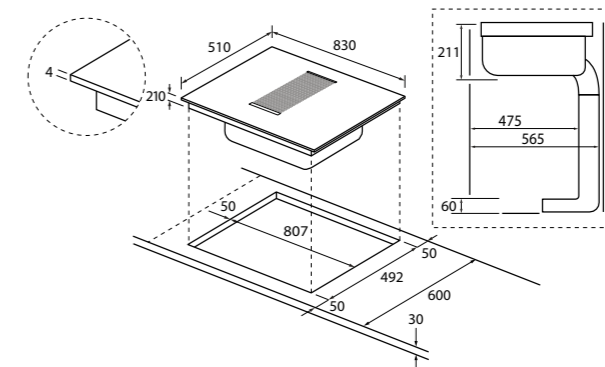

Počet varných zón	4
Ovládanie	Dotykové ovládanie 4x Individual Slider
Celkový príkon (W)	7400
Prevedenie	Rovné hrany
Istenie (A) L / 230V	16 pri 3,1kW
Istenie (A) L1, L2 / 400V~	10 pri 4,5kW
Istenie (A) L1, L2 / 400V~	16 pri 7,4kW - bez obmedzenia výkonu
Kmitočet siete (Hz)	50 až 60
Varné zóny	4x zóna – 2100 (B3000) W - Min/Max Ø varnej nádoby pre všetky zóny 110/210 mm
Funkcie	Varná doska: • 9 úrovní výkonu • Booster (4x) • Power Management • Funkcia Pauza • Časovač • Bridge Zones – možnosť prepnutia varných zón do kombinovaného fungovania • Pot Detector – automatická detekcia hrncov • Automatic Heat Up – automatické zahriatie umožňuje uviesť režim rýchlejšie do nastaveného režimu • Keep warm – udržiava stálu teplotu ohrievaného pokrmu Integrovaný odsávač pár: • 8 úrovní výkonu • Booster • Odťah • Časovač • Tukový filter a uhlíkový filter
Bezpečnosť	• Detská poistka • Ukazovateľ zvyškového tepla • Safe Activation – ohrev sa preruší v prípade neprítomnosti hrncov • Bezpečnostné automatické vypnutie v prípade dlhodobej nečinnosti • Ochrana pred prehriatím • Ochrana pri vylíatí tekutiny

MOC 3299 Eur Akčná cena 2599 Eur
EAN 8059019039145