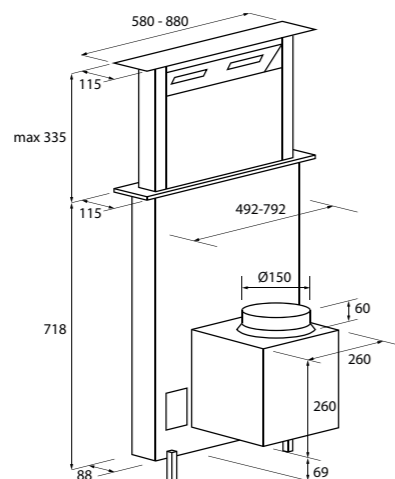

B

Energetická trieda	B
Ročná spotreba energie (kWh/annum)	50
Trieda účinnosti prúdenia tekutín	B
Trieda účinnosti osvetlenia	A
Trieda účinnosti tukové filtrácie	F
Prietok vzduchu min/max/Booster (m³/hod)	234/605
Hlučnosť min/max/Booster (dB(A))	53/74
Funkcie	Odťah 4 rýchlostné stupne Časovač Dotykové ovládanie Perimetrálné (obvodové) sanie Spätná klapka
Konštrukcia	Zabudovateľný do pracovnej dosky (výsuvný smerom hore) Motor 1x 230 W (AC) Osvetlenie 1x LED 5 W Sacie potrubie Ø 150 mm
Príslušenstvo	Tukový hliníkový filter (1x) Pachový uhlíkový filter je súčasťou balenia (CF152)

MOC 1499 Eur Akčná cena 1149 Eur
EAN 8059019037226