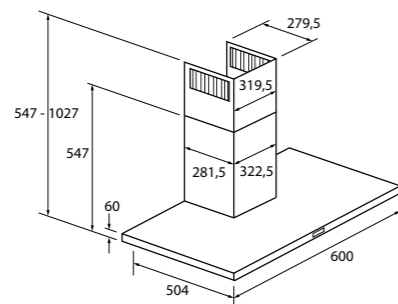

MOC 779 Eur Akčná cena 539 Eur
 EAN 8059019040004

INTEGROVANÝ DIGESTOR - ŠÍRKA 71,4 CM
SERIES 6 I-DESIGN
 HAPY72ES6X - 36901700

B

Energetická trieda	B
Ročná spotreba energie (kWh/annum)	69
Trieda účinnosti prúdenia tekutín	B
Trieda účinnosti osvetlenia	A
Trieda účinnosti tukovej filtrácie	D
Prietok vzduchu min/max/Booster (m³/hod)	255/550/650
Hlučnosť min/max/Booster (dB(A))	49/65/68
Funkcie	Odťah a recirkulácia 3 rýchlostné stupne Booster Časovač Indikátor nasýtenia filtra Spätná klapka
Konštrukcia	Motor 1x 250 W Osvetlenie 7W LED Sacie potrubie Ø 150 mm Redukcia Ø 120-150 mm
Príslušenstvo	Tukový filter (1x) Pachový uhlíkový filter je súčasťou balenia (CFC0038668 KIT FC GRA MOD.57 SING (2ks/balenie))