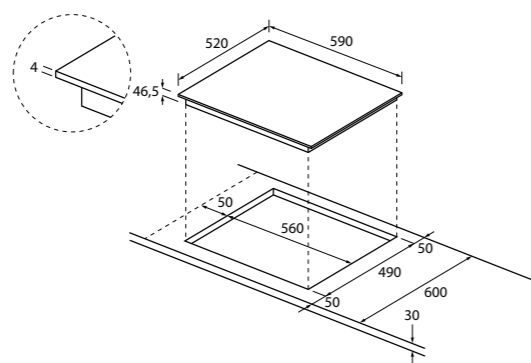

Počet varných zón	4
Ovládanie	Dotykové ovládanie
Celkový príkon (W)	6500
Prevedenie	Rovné hrany
Istenie (A) L / 230V	16A pri 2,5kW až 3,5kW
Istenie (A) L1, L2 / 400V~	10A pri 4,5kW
Istenie (A) L1, L2 / 400V~	16A pri 5,5kW
Istenie (A) L1, L2 / 400V~	16A pri 6,5kW - bez obmedzenia výkonu
Kmitočtet siete (Hz)	50 až 60
Varné zóny	Ľavá predná: Ø 155 mm; 1200 W Pravá zadná: Ø 155 mm; 1200 W Ľavá zadná: 1x zóna Ø 257x190 mm; 1500 + 900 W (oválna) Pravá predná: 1x zóna Ø 0-190 mm; 1000 + 700 W (dvojitá zóna)
Funkcie	11 úrovní výkonu Dotykové ovládanie Power Management Dvojitá zóna Časovač
Bezpečnosť	▪ Detská poistka ▪ Ukazovateľ zvyškového tepla ▪ Upozornenie pri rozliatí ▪ Ochrana pred prehriatím

MOC 599 Eur Akčná cena 349 Eur
EAN 8059019036298