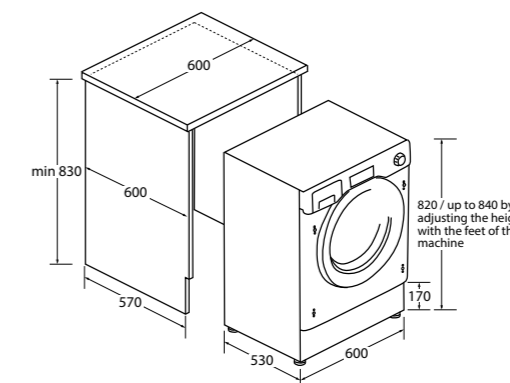

Ovládanie	Dotykové ovládanie cez digitálny displej + manuálny ovládač
Energetická trieda (pranie a sušenie)	D
Energetická trieda (pranie)	A
Spotreba energie (kWh/100 cyklov, pranie a sušenie)	266
Spotreba energie (kWh/100 cyklov, pranie)	49
Kapacita (kg, pranie a sušenie)	5
Kapacita (pranie)	9
Spotreba vody na Eco cyklus (l, pranie a sušenie)	75
Spotreba vody na Eco cyklus (l, pranie)	46
Trvanie programu Eco (pranie a sušenie, h:min)	9.10
Trvanie programu Eco (pranie, h:min)	3.48
Trieda účinnosti odstreďovania a sušenia	B
Úroveň hlasitosti (dB(A))	76
Emisná trieda hluku	B
Otáčky pri odstreďovaní (ot./min)	1600
Programy	15 programov: Rýchly 14', Rýchly mix (bavlna + syntetika) 59', Syntetika, Hygienický, 20°C, Eco 40-60 (Eco 40-60 Pranie a sušenie), Odčerpávanie/Odstreďovanie, Plákanie, Sušenie vlny, Sušenie mix, Sušenie bavlny, Refresh, Vlna/Hodváb, Mix (bavlna + syntetika), Bavlna
Funkcie	▪ i-Time - výber z 3 úrovni intenzity pracieho programu (jeho dĺžky) v závislosti od znečistenia bielizne ▪ Nastavenie teploty prania ▪ Nastavenie otáčok odstreďovania ▪ Prídavné plákanie ▪ Odložený štart
Konštrukcia	▪ Invertorový (BPM) motor ▪ Nerezový bubon
Bezpečnosť	▪ Bezpečnostný zámok dverí ▪ Ochrana proti úniku vody Antioverflow

MOC 1199 Eur Akčná cena 899 Eur
EAN 8059019040851