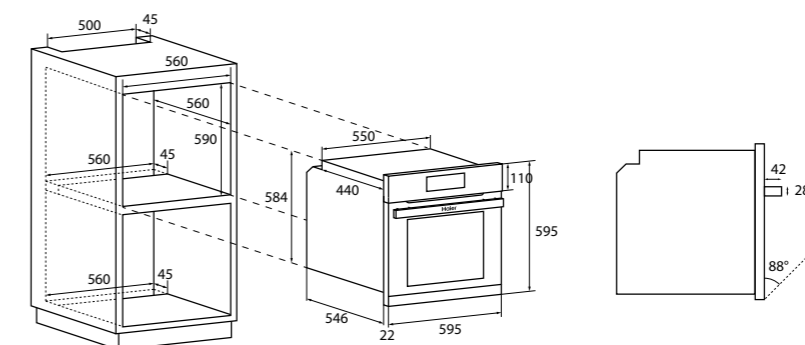

A+

Ovládanie	Dotykový displej s centrálnym gombíkom
Kapacita (l)	70
Energetická trieda	A+
Spotreba en. statický program (kWh)	1,10
Spotreba en. nútená ventilácia (kWh)	0,68
Príkion (W)	2600
Programy	▪ Statický ▪ Statický + ventilátor ▪ Multilevel (pravý horúci vzduch) ▪ Gril (variabilný), Supergril, Gril + ventilátor ▪ Spodný ohrev ▪ Spodný ohrev + ventilátor
Technológie	▪ ClimaTech: funkcia Soft+, Dvojité gril, Chef panel, Aktívna ventilácia ▪ Tailor Bake – program na prípravu vo vnútri mäkkých a na povrchu chrumkavých pokrmov ▪ Cook with me – umožňuje spravovať, ukladať a hľadať nové recepty v aplikácii
Konektivita	Wi-Fi + Bluetooth
Max. teplota (°C)	240
Čistenie	▪ Katalytické čistenie ▪ H₂O čistenie
Konštrukcia	▪ Postranné osvetlenie pre viditeľnosť 360° ▪ Nerezové pojazdy na vedenie plechov ▪ Teleskopický výsuv (1x) ▪ Soft Close – pomalé dovieranie dvierok
Príslušenstvo	▪ 1x plech (35 mm) ▪ 1x rošt (prémiový set)

MOC 899 Eur Akčná cena 599 Eur
EAN 8059019026633