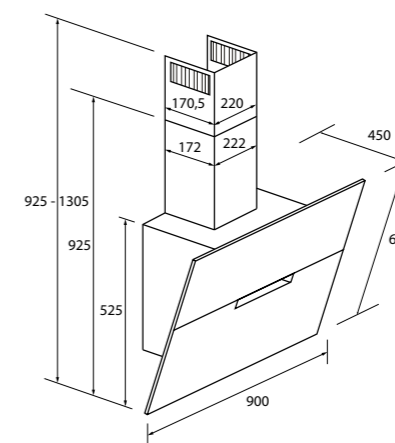

A++

Energetická trieda	A++
Ročná spotreba energie (kWh/annum)	33
Trieda účinnosti prúdenia tekutín	A
Trieda účinnosti osvetlenia	C
Trieda účinnosti tukovej filtrácie	D
Prietok vzduchu min/max/Booster (m³/hod)	307/589/912
Hlučnosť min/max/Booster (dB(A))	56/63/74
Funkcie	Odťah a recirkulácia Preci Synchron – ovládanie pomocou inteligentného telefónu a pripojenie k Wi-Fi/Bluetooth 5 rýchlostných stupňov Booster Časovač Dotykové ovládanie Vzduchový deflektor a spätná klapka
Konštrukcia	Motor 1x 270 W (DC-1000) Osvetlenie 2x 1,5W LED Sacie potrubie Ø 150 mm
Príslušenstvo	Tukový hliníkový filter (2x) Pachový uhlíkový filter FCR17 súčasťou balenia (2 ks/balenie)

MOC 849 Eur Akčná cena 619 Eur
EAN 8059019040028