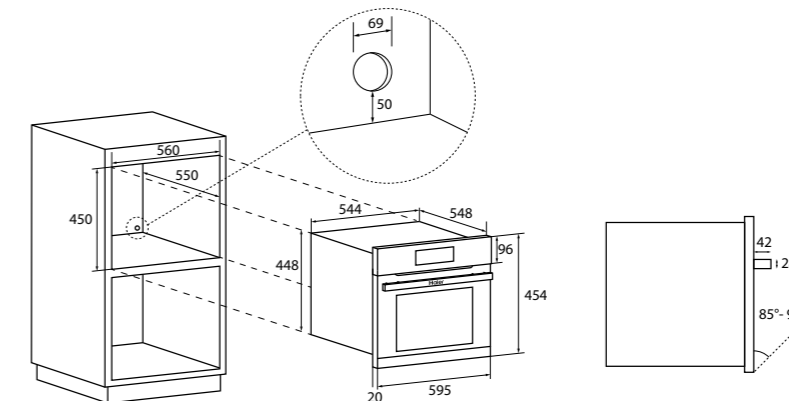

Ovládanie	Dotykový displej TAD s textovým rozhraním
Kapacita (l)	34
Priemer otočného skleneného taniera (mm)	320
Max. výkon mikrovlnného ohrevu (W)	900
Max. výkon grilu (W)	1500
Max. výkon horúceho vzduchu (W)	1500
Max. výkon (W)	3200
Programy	• Mikrovlny, Gril, Horúci vzduch, Rozmrazovanie • 12 automatických programov • 6 úrovní výkonu
Funkcie	• Dotykové ovládanie • Elektronická minútka so zvukovou signalizáciou • Digitálne hodiny • Zvuková signalizácia na konci programu • Funkcia My taste – rýchly prístup k obľúbeným receptom a programom cez aplikáciu
Konštrukcia	Halogénové osvetlenie Otváranie dvierok výklopom Nerezový interiér
Príslušenstvo	1x grilovacia mriežka 1x sklenený tanier

Ovládanie	Dotykový LED displej biely
Kapacita (l)	44
Max. výkon mikrovlnného ohrevu (W)	900
Max. výkon grilu (W)	1750
Max. výkon horúceho vzduchu (W)	1750
Max. výkon (W)	3350
Programy	• Mikrovlny, Gril, Horúci vzduch, Rozmrazovanie • 13 automatických programov • 5 úrovní výkonu
Funkcie	• Dotykové ovládanie • Elektronická minútka so zvukovou signalizáciou • Digitálne hodiny • Zvuková signalizácia na konci programu
Konštrukcia	Halogénové osvetlenie Otváranie dvierok výklopom Nerezový interiér
Príslušenstvo	2x grilovacia mriežka 1x smaltovaný tanier

MOC 1659 Eur Akčná cena 1299 Eur
EAN 8059019030036

MOC 1659 Eur Akčná cena 1299 Eur
EAN 8059019030043

MOC 1199 Eur Akčná cena 899 Eur
EAN 8059019030081