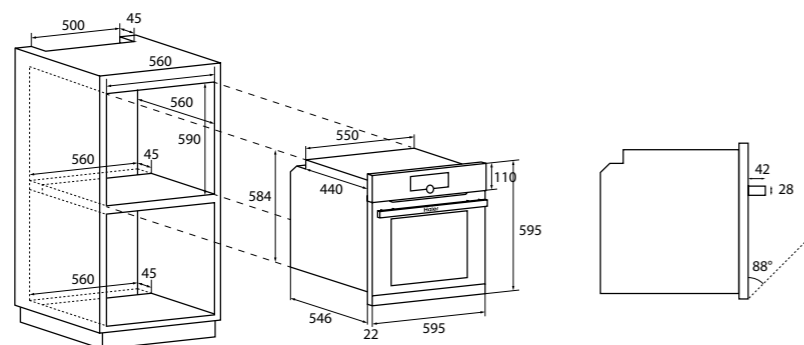

A+

Ovládanie	Dotykový displej s centrálnym gombíkom
Kapacita (l)	70
Energetická trieda	A+
Spotreba en. statický program (kWh)	1,10
Spotreba en. nútená ventilácia (kWh)	0,68
Príkion (W)	2600
Programy	▪ Statický ▪ Statický + ventilátor ▪ Multilevel (pravý horúci vzduch) ▪ Gril (variabilný), Supergril, Gril + ventilátor ▪ Spodný ohrev ▪ Spodný ohrev + ventilátor
Technológie	▪ ClimaTech: funkcia Soft+, Dvojité gril, Chef panel, Aktívna ventilácia ▪ Tailor Bake – program na prípravu vo vnútri mäkkých a na povrchu chrumkavých pokrmov ▪ Cook with me – umožňuje spravovať, ukladať a hľadať nové recepty v aplikácii
Konektivita	Wi-Fi + Bluetooth
Max. teplota (°C)	280
Čistenie	▪ Pyrolytické čistenie (430°C) ▪ H₂O čistenie
Konštrukcia	▪ Postranné osvetlenie pre viditeľnosť 360° ▪ Nerezové pojazdy na vedenie plechov ▪ Teleskopický výsuv (1x) ▪ Soft Close – pomalé dovieranie dvierok
Bezpečnosť	▪ 4 bezpečnostné sklá
Príslušenstvo	▪ 1x plech (35 mm) ▪ 1x rošt (prémiový set)

MOC 979 Eur Akčná cena 679 Eur
EAN 8059019026626