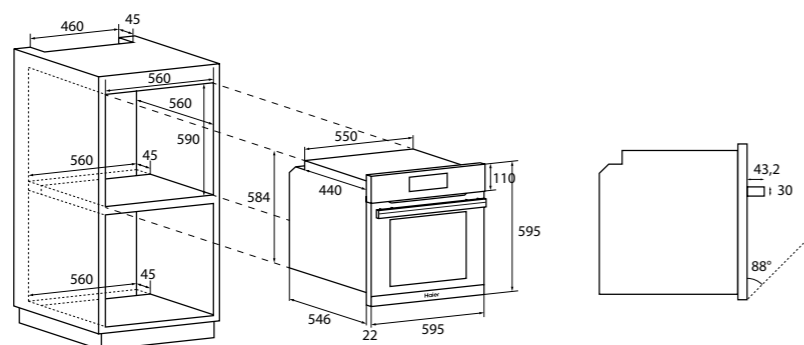

A+

Ovládanie	Dotykový TFT displej
Kapacita (l)	70
Energetická trieda	A+
Spotreba en. statický program (kWh)	1,10
Spotreba en. nútená ventilácia (kWh)	0,68
Príkion (W)	3400
Programy	▪ Statický ▪ Statický + ventilátor ▪ Multilevel (pravý horúci vzduch) ▪ Gril (variabilný), Gril + ventilátor ▪ Spodný ohrev ▪ Spodný ohrev + ventilátor ▪ Špeciálne funkcie: Rozmrazovanie, Kysnutie, Chlieb, Paella
Technológie	▪ ClimaTech: funkcia Soft+, Dvojité gril, Chef panel, Aktívna ventilácia ▪ Tailor Bake – program na prípravu vo vnútri mäkkých a na povrchu chrumkavých pokrmov ▪ Cook with me – umožňuje spravovať, ukladať a hľadať nové recepty v aplikácii
Konektivita	Wi-Fi + Bluetooth
Max. teplota (°C)	280
Čistenie	Pyrolytické čistenie (430°C)
Konštrukcia	▪ Postranné osvetlenie pre viditeľnosť 360° ▪ Nerezové pojazdy na vedenie plechov ▪ Teleskopický výsuv (1x) ▪ Soft Close – pomalé dovieranie dvierok
Bezpečnosť	4 bezpečnostné sklá
Príslušenstvo	▪ 1x plech (35 mm) ▪ 2x rošt (prémiový set) ▪ Mäsová sonda Preci Probe

MOC 1429 Eur Akčná cena 1119Eur
EAN 8059019025728