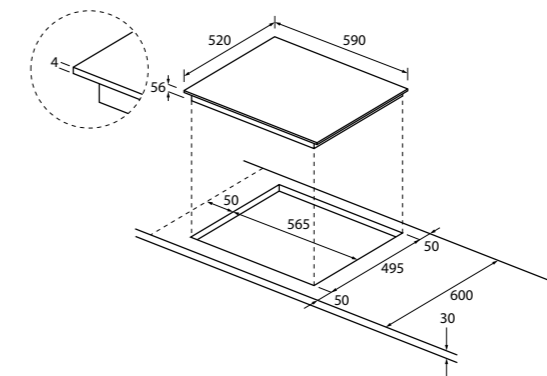

MOC 799 Eur Akčná cena 599 Eur
EAN 8059019003467

INDUKČNÁ VARNÁ DOSKA S INTEGROVANÝM
DIGESTOROM - ŠÍRKA 80 CM

SERIES 6 I-DUAL
HAIH8IFMCF - 33803037

Počet varných zón	4
Ovládanie	Dotykové ovládanie 4x Individual Slider
Celkový príkon (W)	7400
Prevedenie	Rovné hrany
Istenie (A) L / 230V	16 pri 3,1kW
Istenie (A) L1, L2 / 400V~	10 pri 4,5kW
Istenie (A) L1, L2 / 400V~	16 pri 7,4kW - bez obmedzenia výkonu
Kmitočet siete (Hz)	50 až 60
Varné zóny	4x zóna – 2100 (B3000) W - Min/Max Ø varnej nádoby pre všetky zóny 110/210 mm
Funkcie	Varná doska: • 9 úrovní výkonu • Booster (4x) • Power Management • Funkcia Pauza • Časovač • Bridge Zones – možnosť prepnutia varných zón do kombinovaného fungovania • Pot Detector – automatická detekcia hrncov • Automatic Heat Up – automatické zahriatie umožňuje uviesť režim rýchlejšie do nastaveného režimu • Keep warm – udržiava stálu teplotu ohrievaného pokrmu Integrovaný digester: • 8 úrovní výkonu • Booster • Recirkulácia • Časovač • Tukový filter a uhlíkový filter
Bezpečnosť	• Detská poistka • Ukazovateľ zvyškového tepla • Safe Activation – ohrev sa preruší v prípade neprítomnosti hrncov • Bezpečnostné automatické vypnutie v prípade dlhodobej nečinnosti • Ochrana pred prehriatím • Ochrana pri vylíatí tekutiny