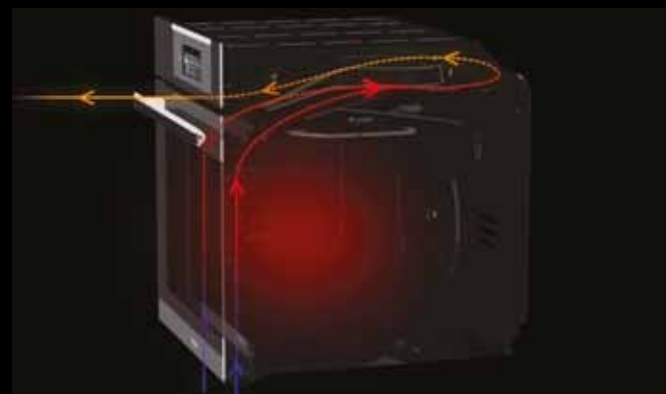

PERFEKTNE UMIESTNENÉ POSTRANNÉ LAMPY

Jedna predná a jedna zadná postranná lampa zaisťujú rovnomerné osvetlenie v celej rúre.

KVALITNÉ SMALTOVANIE

Hladký povrch vo vnútri rúry, ktorý sa ľahko čistí.

CELOČIERNE HORÁKY

Elegantne splynú s dizajnom varnej dosky.

ERGONOMICKÉ ROBUSTNÉ MRIEŽKY

Vďaka solídnejmu a modernému dizajnu, hranatému a symetrickému tvaru môžete premiestňovať hrnce a panvice z jedného horáka na druhý bez nutnosti zdvíhania, a to aj s neustále dokonalým rozložením tepla.

VÝBEROVÉ DIZAJNOVÉ SPRACOVANIE

S leptaným predným skosením a tmavo šedými prúžkami ladiacimi s dizajnom rúry.

VSTAVANÉ RÚRY

Dokonalé rozloženie tepla, vlhkosti a horúceho vzduchu vo vnútri rúry zaisťuje jej vynikajúci a efektívny výkon. Inovatívne technológie ClimaTech vám pomôžu dosiahnuť úžasné výsledky bez ohľadu na vaše kuchárske schopnosti.

CHEF PANEL

Špeciálne tvarovaný kryt ventilátora pre konzistentné a rovnomerné výsledky varenia.

SILA GRILU

Vstavané rúry sú vybavené výkonným grilom pre rýchlejšie a vyrovnané výsledky pripravovaných pokrmov. Rúry rady I-TURN disponujú dokonca dvojitým grilom.