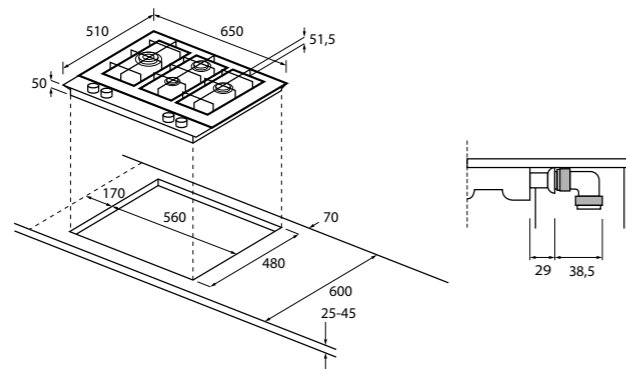

Počet horákov	4
Ovládanie	Gombíky
Celkový príkon (W)	9650
Štandardný typ média	Metan (G20)
Alternatívny typ média	LPG (G30) - nutné pretryskovať
Kmitočet siete (Hz)	50 až 60
Horáky	1x DC MONO Ø 125 mm, 4,2 kW 1x SEMI-RAPID Ø 73,5 mm, 1,75 kW 1x RAPID Ø 98,5 mm, 2,7 kW 1x AUX Ø 54 mm, 1 kW
Funkcie	Precí Flame – precízne nastavenie sily plameňa Elektrické zapaľovanie v gombíku
Bezpečnosť	Bezpečnostná poistka plynu
Konštrukcia	Liatinové podpery hrncov (2x) Trysky na propán bután súčasťou balenia

MOC 649 Eur Akčná cena 429 Eur
EAN 8059019033730