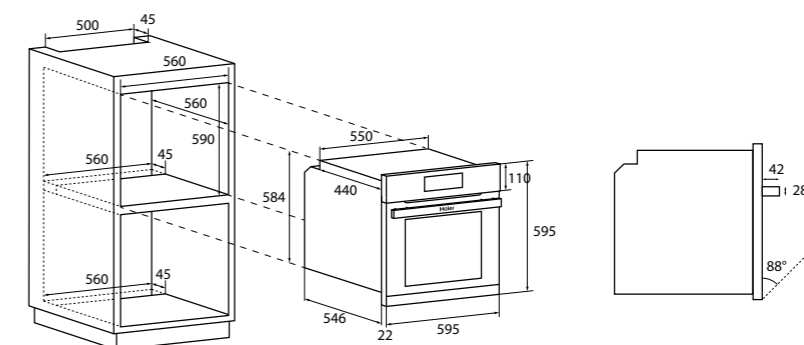

A+

Ovládanie	Dotykový displej s centrálnym gombíkom
Kapacita (l)	70
Energetická trieda	A+
Spotreba en. statický program (kWh)	1,10
Spotreba en. nútená ventilácia (kWh)	0,68
Príkion (W)	2600
Programy	▪ Statický ▪ Spodný ohrev + Horný ohrev + Ventilátor ▪ Pravý horúci vzduch ▪ Gril ▪ Gril + Ventilátor ▪ Super Gril ▪ Spodný ohrev ▪ Spodný ohrev + Ventilátor ▪ Rozmrazovanie ▪ Svetlo
Technológie	▪ ClimaTech: funkcia Soft+, Dvojité gril, Chef panel, Aktívna ventilácia ▪ Tailor Bake – program na prípravu vo vnútri mäkkých a na povrchu chrumkavých pokrmov ▪ Cook with me – umožňuje spravovať, ukladať a hľadať nové recepty v aplikácii
Konektivita	Wi-Fi + Bluetooth
Max. teplota (°C)	240
Čistenie	▪ Katalytické čistenie ▪ H₂O čistenie
Konštrukcia	▪ Postranné osvetlenie pre viditeľnosť 360° ▪ Nerezové pojazdy na vedenie plechov ▪ Teleskopický výsuv (1x) ▪ Soft Close – pomalé dovieranie dveriek
Bezpečnosť	2 bezpečnostné sklá
Príslušenstvo	▪ 2 bezpečnostné sklá ▪ 2x plech (35 mm, 50 mm) ▪ 1x rošt

MOC 999 Eur Akčná cena 699 Eur
EAN 8059019025940