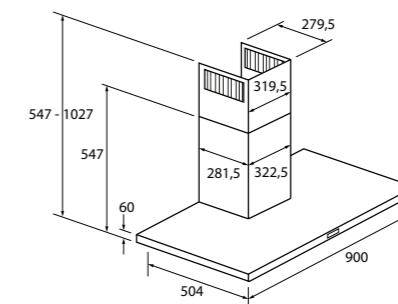

KOMÍNOVÝ DIGESTOR - ŠÍRKA 60 CM
SERIES 6 I-LINK
HADG6DS46BWIFI - 36901712

Energetická trieda	A++
Ročná spotreba energie (kWh/annum)	33
Trieda účinnosti prúdenia tekutín	A
Trieda účinnosti osvetlenia	C
Trieda účinnosti tukovej filtrácie	D
Prietok vzduchu min/max/Booster (m³/hod)	307/589/912
Hlučnosť min/max/Booster (dB(A))	56/63/74
Funkcie	Odťah a recirkulácia Preci Synch – ovládanie pomocou inteligentného telefónu a pripojenie k Wi-Fi/Bluetooth 5 rýchlostných stupňov Booster Časovač Dotykové ovládanie Vzduchový deflektor a spätná klapka
Konštrukcia	Motor 1x 270 W (DC-1000) Osvetlenie 2x 1,5 W bielej LED lampy – 7000 K Sacie potrubie Ø 150 mm Redukcia 120 mm
Príslušenstvo	Tukový hliníkový filter (2x) Pachový uhlíkový filter je súčasťou balenia (FCR17 (2ks/balenie))

MOC 799 Eur Akčná cena 569 Eur
EAN 8059019040035

KOMÍNOVÝ DIGESTOR - ŠÍRKA 90 CM
SERIES 6 I-LINK
HATS9DS46BWIFI - 36901710

Energetická trieda	A+
Ročná spotreba energie (kWh/annum)	46
Trieda účinnosti prúdenia tekutín	A+
Trieda účinnosti osvetlenia	D
Trieda účinnosti tukovej filtrácie	D
Prietok vzduchu min/max/Booster (m³/hod)	318/571/852
Hlučnosť min/max/Booster (dB(A))	56/63/74
Funkcie	Odťah a recirkulácia Preci Synch – ovládanie pomocou inteligentného telefónu a pripojenie k Wi-Fi/Bluetooth 5 rýchlostných stupňov Booster Časovač Dotykové ovládanie Vzduchový deflektor a spätná klapka
Konštrukcia	Motor 1x 270 W (DC-1000) Osvetlenie 50 cm biely LED pásik – 6000 K: 1x 8 W Sacie potrubie Ø 150 mm Redukcia 120 mm
Príslušenstvo	Tukový hliníkový filter (3x) Pachový uhlíkový filter je súčasťou balenia (FCR17 (2ks/balenie))

MOC 799 Eur Akčná cena 569 Eur
EAN 8059019040011