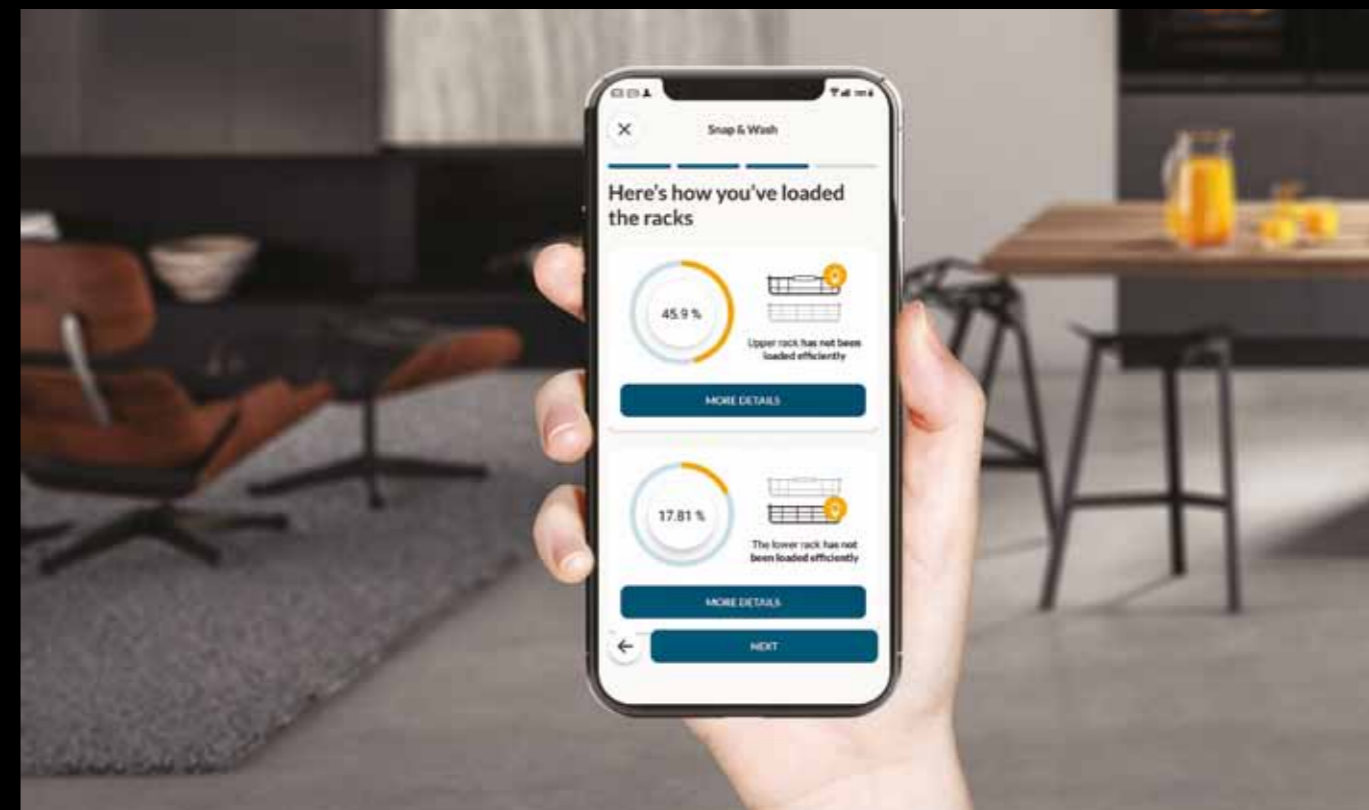

ZÁŽITOK ŠITÝ NA MIERU VĎAKA APLIKÁCII hOn

Využite konektivitu vašej umývačky na 100% vďaka aplikácii hOn. Aplikácia ponúka užívateľovi na mieru šitý zážitok od diaľkového ovládania v reálnom čase až po obsah sadu inteligentných a adaptívnych funkcií na naplnenie všetkých jeho potrieb.