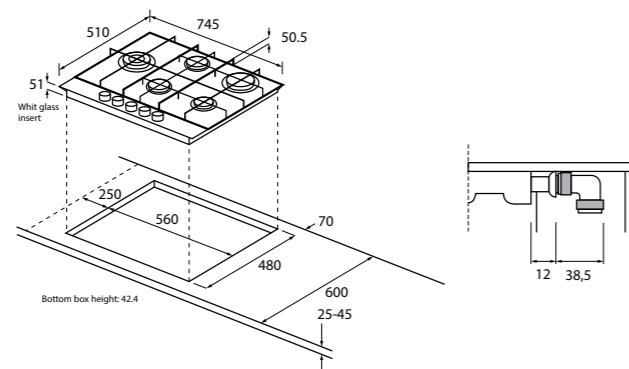

Počet horákov	5
Ovládanie	Gombíky
Celkový príkon (W)	11700
Štandardný typ média	Metán (G20)
Alternatívny typ média	LPG (G30) – nutné pretryskovať
Kmitočet siete (Hz)	50 až 60
Horáky	1x DC MONO Ø 138 mm, 5 kW 2x SEMI-RAPID Ø 70 mm, 1,5 kW 1x RAPID Ø 95 mm, 2,7 kW 1x AUX Ø 50 mm, 1 kW
Funkcie	Preci Flame – precízne nastavenie sily plameňa Elektrické zapalovanie v gombíku
Bezpečnosť	Bezpečnostná poistka plynu
Konštrukcia	Liatinové podpery hrncov (3x) Trysky na propán bután súčasťou balenia

MOC 999 Eur Akčná cena 729 Eur
EAN 8059019057590