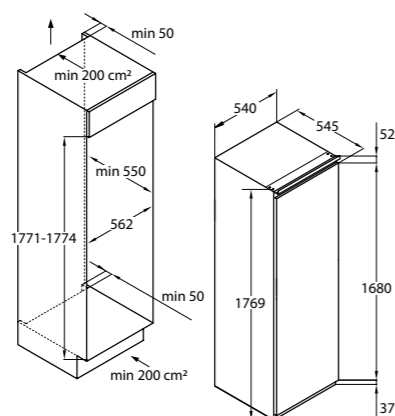

Energetická trieda	F
Objem mrazničky (l)	200
Ročná spotreba energie (kWh/rok)	289
Úroveň hlasitosti (dB(A))	41
Emisná trieda hluku	C
Klimatická trieda	ST-N
Hviezdičkové označenie mrazničky	****
Doba skladovania pri výpadku prúdu (hod)	11
Vlastnosti	Automatické odmrazovanie s No Frost Elektronické ovládanie
Mraznička	7 zásuviek Super Freezing Zásobník na ľad (manuálny)
Konštrukcia	Reverzibilné dvierka - výmenné pánty

MOC 1329 Eur Akčná cena 919 Eur
EAN 8059019027487