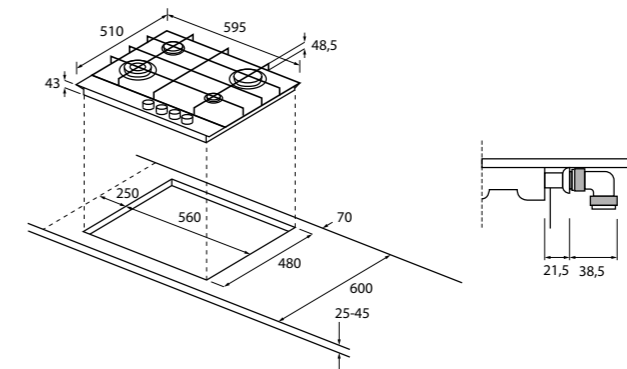

MOC 499 Eur Akčná cena 389 Eur
EAN 8059019022093

SKLOKERAMICKÁ VARNÁ DOSKA -
ŠÍRKA 60 CM

SERIES 4

HAH64EXCP - 33803015

Počet varných zón	4
Ovládanie	Dotykové ovládanie
Celkový príkon (W)	6500
Prevedenie	Rovné hrany
Istenie (A) L / 230V	16A pri 2,5kW až 3,5kW
Istenie (A) L1, L2 / 400V~	10A pri 4,5kW
Istenie (A) L1, L2 / 400V~	16A pri 5,5kW
Istenie (A) L1, L2 / 400V~	16A pri 6,5kW - bez obmedzenia výkonu
Kmitočtet siete (Hz)	50 až 60
Varné zóny	Ľavá predná: Ø 155 mm; 1200 W Pravá zadná: Ø 155 mm; 1200 W Ľavá zadná: 1x zóna Ø 257x190 mm; 1500 + 900 W (oválna) Pravá predná: 1x zóna Ø 0-190 mm; 1000 + 700 W (dvojitá zóna)
Funkcie	11 úrovní výkonu Dotykové ovládanie Power Management Dvojitá zóna Časovač
Bezpečnosť	▪ Detská poistka ▪ Ukazovateľ zvyškového tepla ▪ Upozornenie pri rozliatí ▪ Ochrana pred prehriatím