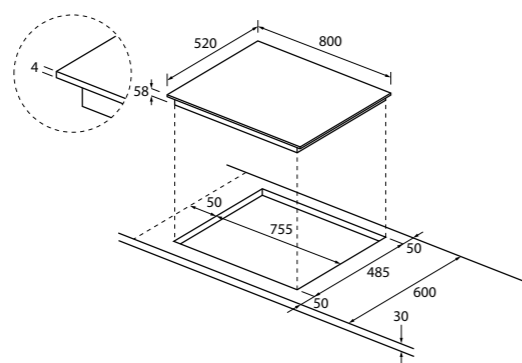

Počet varných zón	6
Ovládanie	Dotykové ovládanie 4x Individual Slider
Celkový príkon (W)	7400
Prevedenie	Rovné hrany
Istenie (A) L / 230V	16A pri 2,5kW až 3,5kW
Istenie (A) L1, L2 / 400V~	10A pri 4,5kW
Istenie (A) L1, L2 / 400V~	16A pri 5,5kW
Istenie (A) L1, L2 / 400V~	16A pri 7,4kW - bez obmedzenia výkonu
Kmitočť siete (Hz)	50 až 60
Varné zóny	4x 195x90 mm 2000 (B3200) W, Flexi & VaryCook 3000 (B3600) W - Min/Max Ø varnej nádoby ľavej varnej zóny 80/200 mm 1x Ø 280 mm 3000 (B3600) W - Min/Max Ø varnej nádoby strednej varnej zóny 180/280 mm 1x Ø 150 mm 1400 (B2000) W - Min/Max Ø varnej nádoby pravej varnej zóny 80/140 mm
Funkcie	15 úrovní výkonu - Booster (6x) - Power Management - Funkcia Pauza - Časovač - Cook with me – pripojenie cez Bluetooth & Wi-Fi a kompatibilita s aplikáciou hOn - VaryCook – možnosť presunu medzi zónami s rozdielnou silou ohrevu bez nutnosti manuálnej úpravy nastavenia; vyhradená oblasť s tromi tepelnými zónami - Multizone – možnosť umiestnenia riadu na ľubovoľnú časť zóny, detekcia veľmi malého riadu (10 cm)
Bezpečnosť	- Detská poistka - Ukazovateľ zvyškového tepla - Bezpečnostné automatické vypnutie v prípade dlhodobej nečinnosti - Ochrana pred prehriatím - Ochrana pri vyliatí tekutiny

MOC 1299 Eur Akčná cena 979 Eur
EAN 8059019041247