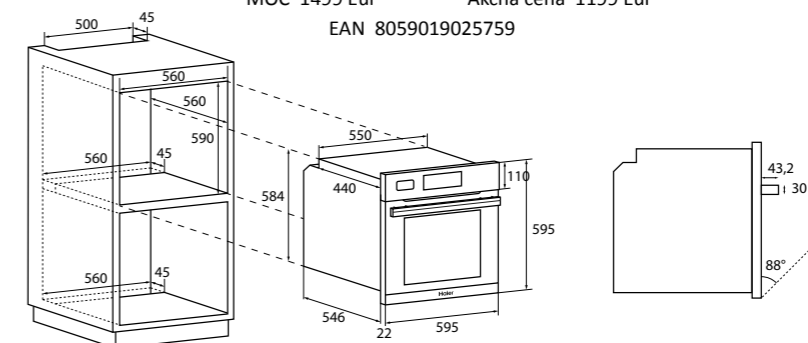

A+

Ovládanie	Dotykový displej TAD s textovým rozhraním
Kapacita (l)	70
Energetická trieda	A+
Spotreba en. statický program (kWh)	1,10
Spotreba en. nútená ventilácia (kWh)	0,68
Príkion (W)	2200
Programy	▪ Statický ▪ Spodný ohrev + Horný ohrev + Ventilátor ▪ Gril, Gril + ventilátor ▪ Spodný ohrev ▪ Spodný ohrev + ventilátor ▪ Multifunkcia (pravý horúci vzduch) ▪ Parné: Cestoviny & Pečivo (Pravý horúci vzduch+Para), Mäso (Statický+Ventilátor+Para), Ryby (Spodný ohrev + Ventilátor + Para), Zelenina (Grill+Ventilátor+Para) ▪ Rozmrazovanie ▪ Postranné osvetlenie
Technológie	▪ ClimaTech: funkcia Soft+, Dvojitý gril, Chef panel, Aktívna ventilácia ▪ Tailor Bake – program na prípravu vo vnútri mäkkých a na povrchu chrumkavých pokrmov ▪ Cook with me – umožňuje spravovať, ukladať a hľadať nové recepty v aplikácii
Konektivita	Wi-Fi + Bluetooth
Max. teplota (°C)	240
Čistenie	▪ Katalytické čistenie ▪ H₂O čistenie
Konštrukcia	▪ Postranné osvetlenie pre viditeľnosť 360° ▪ Nerezové pojazdy na vedenie plechov ▪ Teleskopický výsuv (1x) ▪ Soft Close – pomalé dovieranie dvierok
Bezpečnosť	2 bezpečnostné sklá
Príslušenstvo	▪ 1x plech (35 mm) ▪ 1x plech (50 mm) ▪ 1x rošt (prémiový set) ▪ Mäsová sonda Preci Probe

MOC 1499 Eur

Akčná cena 1199 Eur

EAN 8059019025759