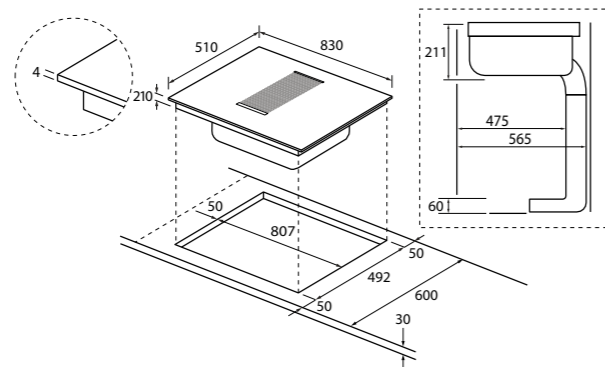

Počet varných zón	4
Ovládanie	Dotykové ovládanie 4x Individual Slider
Celkový príkon (W)	7400
Prevedenie	Rovné hrany
Istenie (A) L / 230V	16 pri 3,1kW
Istenie (A) L1, L2 / 400V~	10 pri 4,5kW
Istenie (A) L1, L2 / 400V~	16 pri 7,4kW - bez obmedzenia výkonu
Kmitočet siete (Hz)	50 až 60
Varné zóny	4x zóna – 2100 (B3000) W - Min/Max Ø varnej nádoby pre všetky zóny 110/210 mm
Funkcie	Varná doska: • 9 úrovní výkonu • Booster (4x) • Power Management • Funkcia Pauza • Časovač • Bridge Zones – možnosť prepnutia varných zón do kombinovaného fungovania • Pot Detector – automatická detekcia hrncov • Automatic Heat Up – automatické zahriatie umožňuje uviesť režim rýchlejšie do nastaveného režimu • Keep warm – udržiava stálu teplotu ohrievaného pokrmu Integrovaný digester: • 8 úrovní výkonu • Booster • Recirkulácia • Časovač • Tukový filter a uhlíkový filter
Bezpečnosť	• Detská poistka • Ukazovateľ zvyškového tepla • Safe Activation – ohrev sa preruší v prípade neprítomnosti hrncov • Bezpečnostné automatické vypnutie v prípade dlhodobej nečinnosti • Ochrana pred prehriatím • Ochrana pri vylíatí tekutiny

MOC 3299 Eur Akčná cena 2599 Eur
EAN 8059019039121