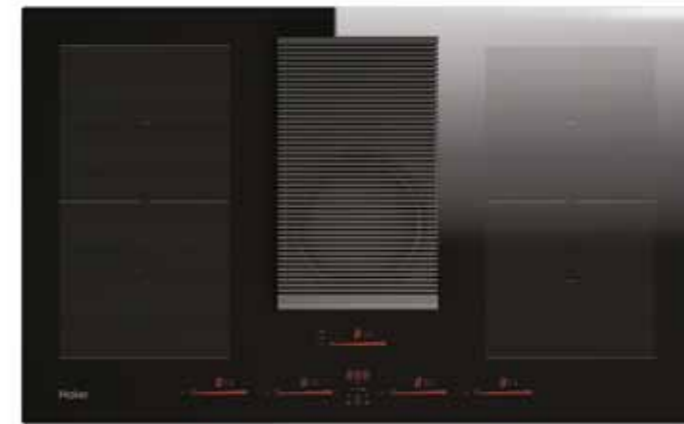

INDUKČNÁ VARNÁ DOSKA S INTEGROVANÝM
DIGESTOROM - ŠÍRKA 80 CM

SERIES 6 I-DUAL
HAIH8IFMCE - 33803038