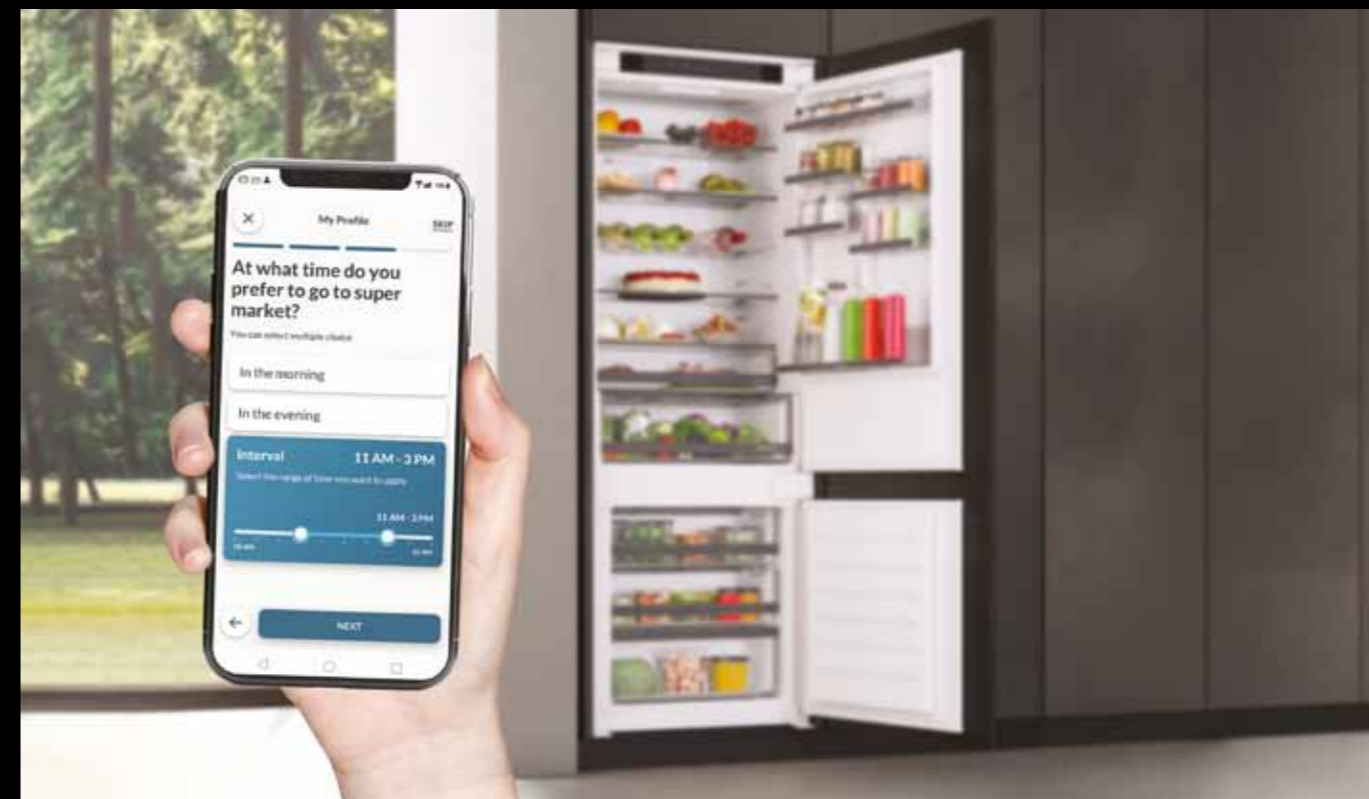

VZDIALENÉ OVLÁDANIE

Presuňte ovládací panel chladničky do vášho vrecka pomocou funkcie diaľkového ovládania, ktoré vám umožní ovládať všetky nasledujúce funkcie na diaľku.