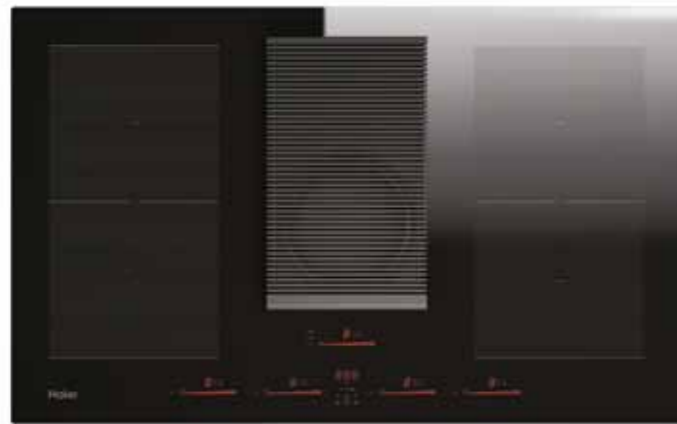

MOC 799 Eur Akčná cena 599 Eur
EAN 8059019003467

INDUKČNÁ VARNÁ DOSKA S INTEGROVANÝM
DIGESTOROM - ŠÍRKA 80 CM

SERIES 6 I-DUAL
HAIH8IFMCF - 33803037

Počet varných zón	4
Ovládanie	Dotykové ovládanie 4x Individual Slider
Celkový príkon (W)	7400
Prevedenie	Rovné hrany
Istenie (A) L / 230V	16 pri 3,1kW
Istenie (A) L1, L2 / 400V~	10 pri 4,5kW
Istenie (A) L1, L2 / 400V~	16 pri 7,4kW - bez obmedzenia výkonu
Kmitočet siete (Hz)	50 až 60
Varné zóny	4x zóna – 2100 (B3000) W - Min/Max Ø varnej nádoby pre všetky zóny 110/210 mm
Funkcie	Varná doska: • 9 úrovní výkonu • Booster (4x) • Power Management • Funkcia Pauza • Časovač • Bridge Zones – možnosť prepnutia varných zón do kombinovaného fungovania • Pot Detector – automatická detekcia hrncov • Automatic Heat Up – automatické zahriatie umožňuje uviesť režim rýchlejšie do nastaveného režimu • Keep warm – udržiava stálu teplotu ohrievaného pokrmu Integrovaný digester: • 8 úrovní výkonu • Booster • Recirkulácia • Časovač • Tukový filter a uhlíkový filter
Bezpečnosť	• Detská poistka • Ukazovateľ zvyškového tepla • Safe Activation – ohrev sa preruší v prípade neprítomnosti hrncov • Bezpečnostné automatické vypnutie v prípade dlhodobej nečinnosti • Ochrana pred prehriatím • Ochrana pri vylíatí tekutiny