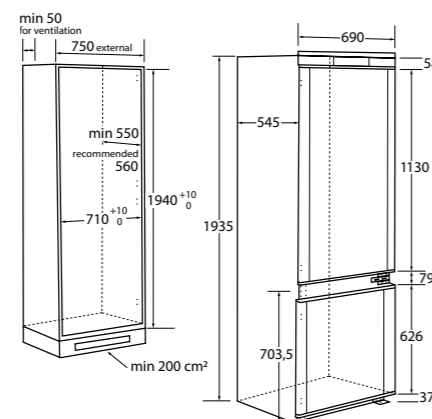

Energetická trieda	E
Objem chladničky/mrazničky (l)	285/86
Ročná spotreba energie (kWh/rok)	242
Úroveň hlasitosti (dB(A))	37
Emisná trieda hluku	C
Klimatická trieda	ST
Hviezdičkové označenie mrazničky	****
Doba skladovania pri výpadku prúdu (hod)	22
Vlastnosti	▪ Artificial Intelligence Inside™ – Fresher Techs (Air Surround – rovnomerné rozloženie vzduchu), aplikácia hOn • Pripojenie cez Wi-Fi – kompatibilita s aplikáciou hOn • Total No Frost ▪ Super Cooling & Super Freezing • Prázdninový režim, Eko režim • Elektronické ovládanie ▪ Akustický signál otvorených dverí
Chladnička	▪ 3+1 polic, 2+4 priehradok vo dverách chladničky • 1x zásuvka na ovocie/zeleninu s HCS (Humidity Control System) • 1x zásuvka Chiller Area (0 až 3 °C) • Polica na víno (chrómovaná) • Držiak na vajčka
Mraznička	▪ 3 zásuvky • Zásobník na ľad (manuálny)
Konštrukcia	▪ Reverzibilné dveria – výmenné pánty dverí ▪ LED osvetlenie • Invertorový kompresor

MOC 1499 Eur Akčná cena 1099 Eur
EAN 8059019031330