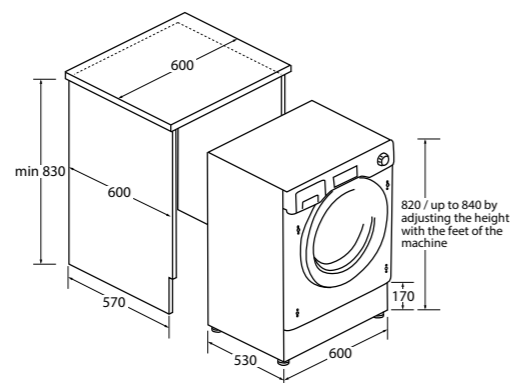

Ovládanie	Dotykové ovládanie cez digitálny displej + manuálny ovládač
Energetická trieda	A
Kapacita (kg)	9
Spotreba energie (kWh/100 cyklov)	49
Trvanie programu Eco (h:min)	3.48
Spotreba vody na Eco cyklus (l)	46
Úroveň hlasitosti (dB(A))	76
Emisná trieda hluku	B
Otáčky pri odstreďovaní (ot./min)	1600
Trieda účinnosti odstreďovania	B
Programy	15 + 1 programov: Jemná bielizeň, Rýchly, Expres 14', Rýchly mix (bavlna + syntetika) 59', Vlna/Hodváb, Športové oblečenie, Odčerpávanie/Odstreďovanie, Plákanie, Eco 40-60, 20°C, Hygienický (parný), Detská bielizeň (parný), Mix (bavlna + syntetika) (parný), Syntetika (parný), Bavlna (parný)
Funkcie	▪ i-Time - výber z 3 úrovni intenzity pracieho programu (jeho dĺžky) v závislosti od znečistenia bielizne ▪ Nastavenie teploty prania ▪ Nastavenie otáčok odstreďovania ▪ Prídavné plákanie ▪ Odložený štart ▪ Para
Konštrukcia	▪ Invertorový (BPM) motor ▪ Nerezový bubon
Bezpečnosť	▪ Bezpečnostný zámok dverí ▪ Ochrana proti úniku vody Antioverflow

MOC 1049 Eur Akčná cena 799 Eur
EAN 8059019040134