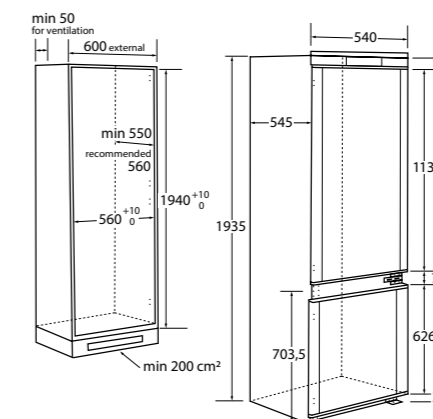

Energetická trieda	E
Objem chladničky/mrazničky (l)	218/61
Ročná spotreba energie (kWh/rok)	214
Úroveň hlasitosti (dB(A))	37
Emisná trieda hluku	C
Klimatická trieda	ST
Hviezdičkové označenie mrazničky	****
Doba skladovania pri výpadku prúdu (hod)	16
Vlastnosti	▪ Artificial Intelligence Inside™ – Fresher Techs (Air Surround – rovnomerné rozloženie vzduchu), aplikácia hOn • Pripojenie cez Wi-Fi – kompatibilita s aplikáciou hOn • Total No Frost ▪ Super Cooling & Super Freezing • Prázdninový režim, Eko režim • Elektronické ovládanie ▪ Akustický signál otvorených dverí
Chladnička	▪ 3+1 polic, 2+4 priehradok vo dverách chladničky • 1x zásuvka na ovocie/zeleninu s HCS (Humidity Control System) • 1x zásuvka Chiller Area (0 až 3 °C) • Polica na víno (chrómovaná) • Držiak na vajčka
Mraznička	▪ 3 zásuvky • Zásobník na ľad (manuálny)
Konštrukcia	▪ Reverzibilné dveria – výmenné pánty dverí ▪ LED osvetlenie • Invertorový kompresor

MOC 1299 Eur Akčná cena 849 Eur
EAN 8059019031347