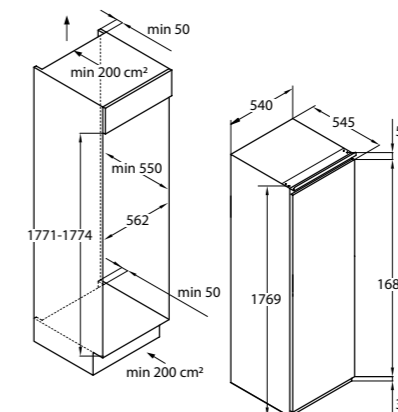

Energetická trieda	F
Objem chladničky (l)	316
Ročná spotreba energie (kWh/rok)	143
Úroveň hlasitosti (dB(A))	39
Emisná trieda hluku	C
Klimatická trieda	ST
Vlastnosti	▪ Automatické odmrazovanie ▪ Elektronické ovládanie
Chladnička	▪ 5 priehradok + 2 zásuvky ▪ Polica na víno (chrómovaná) ▪ 4+1 priehradok vo dverách ▪ Držiak na vajčka
Konštrukcia	▪ LED osvetlenie ▪ Reverzibilné dveria - výmenné pánty

MOC 1299 Eur Akčná cena 899 Eur
EAN 8059019027470