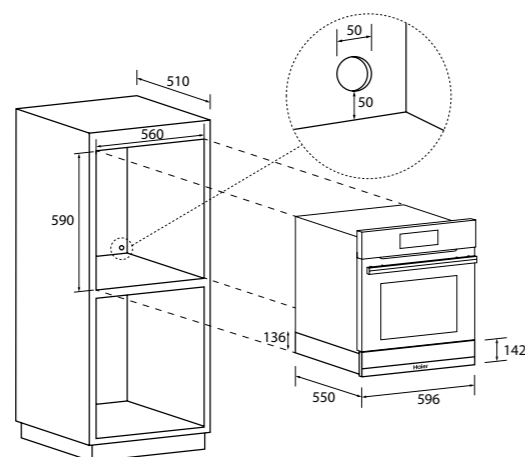

OHREVNÁ ZÁSUVKA
SERIES 6
HWO15NWD6XB1 - 36000650

Ovládanie	Push & Pull - systém otvárania a zatvárania zatlačením na zásuvku
Kapacita (l)	20
Rozmedzie teploty (°C)	30-70
Celkový príkon (W)	420
Programy	Odmrazovanie Kysnutie Ohrievač jedla Pomalé varenie

MOC 659 Eur   Akčná cena 499 Eur
EAN 8059019029924