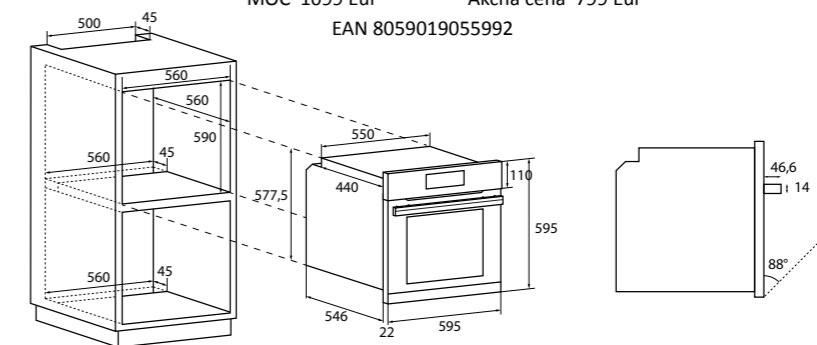

A+

Ovládanie	Dotykový displej s centrálnym gombíkom
Kapacita (l)	70
Energetická trieda	A+
Príkion (W)	3400
Programy	▪ Statický + ventilátor ▪ Multilevel (pravý horúci vzduch) ▪ Gril, Gril + ventilátor, Supergril ▪ Spodný ohrev ▪ Spodný ohrev + ventilátor ▪ Špeciálne funkcie: Chlieb, Ryby, Biele mäso/Červené mäso
Technológie	▪ ClimaTech: funkcia Soft+, Dvojité gril, Chef panel, Aktívna ventilácia ▪ Tailor Bake – program na prípravu vo vnútri mäkkých a na povrchu chrumkavých pokrmov ▪ Cook with me – umožňuje spravovať, ukladať a hľadať nové recepty v aplikácii
Konektivita	Wi-Fi + Bluetooth
Max. teplota (°C)	280
Čistenie	▪ Pyrolytické čistenie (430°C) ▪ H₂O čistenie
Konštrukcia	▪ Postranné osvetlenie pre viditeľnosť 360° ▪ Nerezové pojazdy na vedenie plechov ▪ Teleskopický výsuv (1x) ▪ Soft Close – pomalé dovieranie dvierok
Bezpečnosť	4 bezpečnostné sklá
Príslušenstvo	▪ 1x plech (15 mm) ▪ 1x plech (35 mm) ▪ 1x rošt (prémiový set) ▪ Mäsová sonda Preci Probe

MOC 1099 Eur Akčná cena 799 Eur
EAN 8059019055992