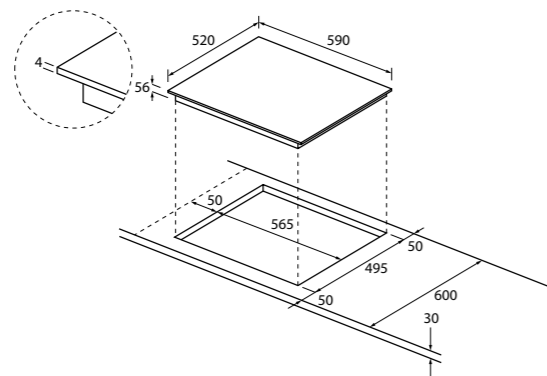

Počet varných zón	4
Ovládanie	Dotykové ovládanie 4x Individual Slider
Celkový príkon (W)	7200
Prevedenie	Rovné hrany
Istenie (A) L / 230V	16A pri 2,5kW až 3,5kW
Istenie (A) L1, L2 / 400V~	10A pri 4,5kW
Istenie (A) L1, L2 / 400V~	16A pri 5,5kW
Istenie (A) L1, L2 / 400V~	16A pri 7,2kW - bez obmedzenia výkonu
Kmitočet siete (Hz)	50 až 60
Varné zóny	• Ľavá predná a zadná 200 x 220 mm, 2,0 kW/ Booster 3,0 kW - Min/Max Ø dna varnej nádoby pre ľavé zóny 140/220 mm • Flexi & VaryCook: V/S 405 x 220 mm, 3,0 kW/ Booster 4,0 kW - Min/Max Ø dna varnej nádoby pre Flexi & Varycook 220/400 mm • Pravá predná a zadná: Ø 180 mm, 1,8 kW/ Booster 2,3 kW - Min/Max Ø varnej nádoby 140/180 mm
Funkcie	• 9 úrovní výkonu • Booster (4x) • Power Management • Funkcia Pauza • Časovač • Cook with me – pripojenie cez Bluetooth & Wi-Fi a kompatibilita s aplikáciou hOn • VaryCook – vyhradená oblasť s tromi tepelnými zónami, ktoré je možné variabilne využiť počas celého procesu varenia, stačí posunúť hrniec na vybranú zónu
Bezpečnosť	• Detská poistka • Ukazovateľ zvyškového tepla • Bezpečnostné automatické vypnutie v prípade dlhodobej nečinnosti • Ochrana pred prehriatím • Ochrana pri vyliatí tekutiny

MOC 849 Eur Akčná cena 649 Eur
EAN 8059019003481