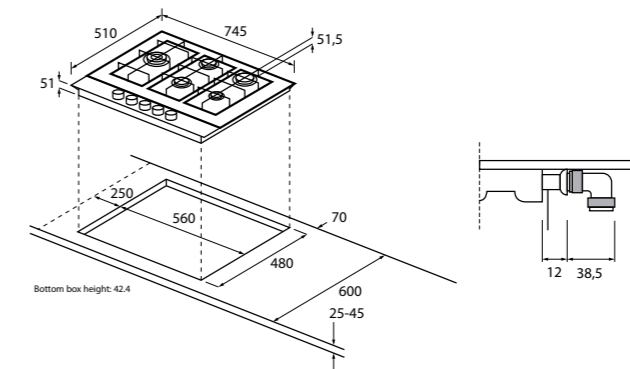

Počet horákov	5
Ovládanie	Gombíky
Celkový príkon (W)	12200
Štandardný typ média	Metán (G20)
Alternatívny typ média	LPG (G30) – nutné pretryskovať
Kmitočet siete (Hz)	50 až 60
Horáky	1x DC MONO Ø 138 mm, 5 kW 2x SEMI-RAPID Ø 70 mm, 1,75 kW 1x RAPID Ø 95 mm, 2,7 kW 1x AUX Ø 50 mm, 1 kW
Funkcie	Preci Flame – precízne nastavenie sily plameňa Elektrické zapalovanie v gombíku
Bezpečnosť	Bezpečnostná poistka plynu
Konštrukcia	Liatinové podpery hrncov (3x) Trysky na propán bután súčasťou balenia

MOC 999 Eur Akčná cena 729 Eur
EAN 8059019057583