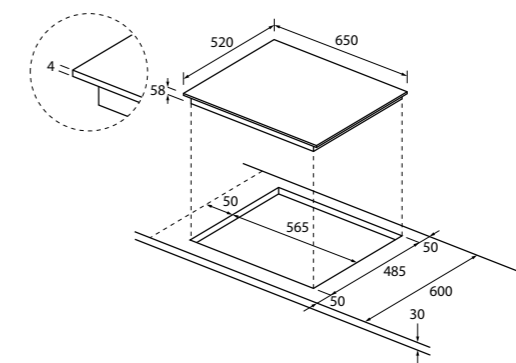

Počet varných zón	4 / 8
Ovládanie	Dotykové ovládanie 4x Individual Slider
Celkový príkon (W)	7200
Prevedenie	Rovné hrany
Istenie (A) L / 230V	16A pri 2,5kW až 3,5kW
Istenie (A) L1, L2 / 400V~	10A pri 4,5kW
Istenie (A) L1, L2 / 400V~	16A pri 5,5kW
Istenie (A) L1, L2 / 400V~	16A pri 7,2kW - bez obmedzenia výkonu
Kmitočť siete (Hz)	50 až 60
Varné zóny	8x varná zóna (rozmery 195x90 mm 2000 (B3200) W) - Min Ø varnej nádoby 80 mm
Funkcie	15 úrovní výkonu - Booster (4x) - Power Management - Funkcia Pauza - Časovač - Cook with me – pripojenie cez Bluetooth & Wi-Fi a kompatibilita s aplikáciou hOn - VaryCook – možnosť presunu medzi zónami s rozdielnou silou ohrevu bez nutnosti manuálnej úpravy nastavenia; vyhradená oblasť s tromi tepelnými zónami - Multizone – možnosť umiestnenia riadu na ľubovoľnú časť zóny, detekcia veľmi malého riadu (10 cm)
Bezpečnosť	- Detská poistka - Ukazovateľ zvyškového tepla - Bezpečnostné automatické vypnutie v prípade dlhodobej nečinnosti - Ochrana pred prehriatím - Ochrana pri vyliatí tekutiny

MOC 999 Eur Akčná cena 799 Eur
EAN 8059019035314