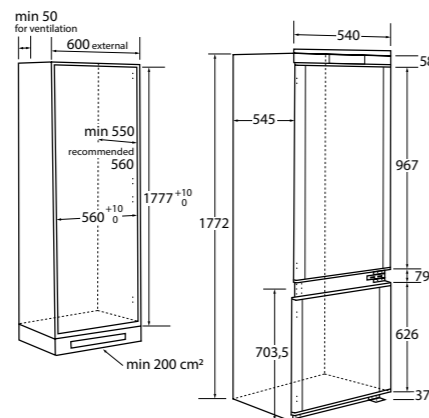

Energetická trieda	E
Objem chladničky/mrazničky (l)	186/62
Ročná spotreba energie (kWh/rok)	216
Úroveň hlasitosti (dB(A))	37
Emisná trieda hluku	C
Klimatická trieda	ST
Hviezdičkové označenie mrazničky	****
Doba skladovania pri výpadku prúdu (hod)	9
Vlastnosti	▪ Artificial Intelligence Inside™ – Fresher Techs (Air Surround – rovnomerné rozloženie vzduchu), aplikácia hOn ▪ Pripojenie cez Wi-Fi – kompatibilita s aplikáciou hOn ▪ Total No Frost ▪ Super Cooling & Super Freezing ▪ Prázdňinový režim, Eko režim ▪ Elektronické ovládanie ▪ Akustický signál otvorených dverí
Chladnička	▪ 2+1 polic, 2x zásuvka na ovocie/zeleninu s HCS (Humidity Control System) ▪ 2+3 priehradok vo dverách chladničky ▪ Polica na víno (chrómovaná) ▪ Držiak na vajčka
Mraznička	▪ zásuvky ▪ Zásobník na ľad (manuálny)
Konštrukcia	▪ Reverzibilné dveria – výmenné pánty ▪ LED osvetlenie ▪ Invertorový kompresor

MOC 1199 Eur Akčná cena 759 Eur
EAN 8059019031354