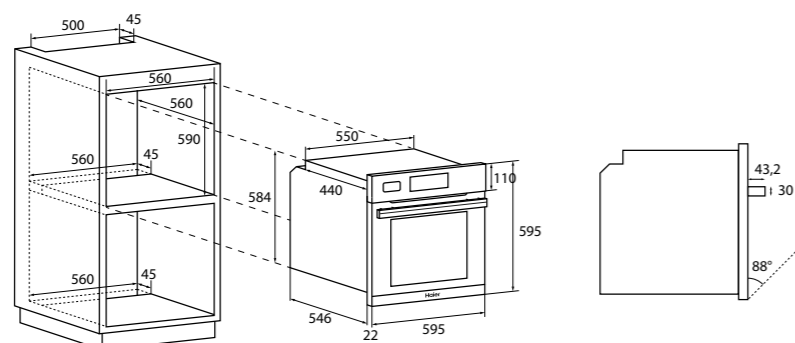

A+

Ovládanie	Dotykový TFT displej
Kapacita (l)	70
Energetická trieda	A+
Spotreba en. statický program (kWh)	1,10
Spotreba en. nútená ventilácia (kWh)	0,68
Príkion (W)	3400
Programy	▪ Statický ▪ Spodný ohrev + Horný ohrev + Ventilátor ▪ Gril, Gril + ventilátor ▪ Spodný ohrev ▪ Spodný ohrev + ventilátor ▪ Multifunkcia (pravý horúci vzduch ▪ Parné: Cestoviny & Pečivo (Pravý horúci vzduch+Para), Mäso (Statický+Ventilátor+Para), Ryby (Spodný ohrev + Ventilátor + Para), Zelenina (Grill+Ventilátor+Para) ▪ Kysnutie ▪ Paella ▪ Rozmrazovanie ▪ Postranné osvetlenie
Technológie	▪ ClimaTech: funkcia Soft+, Dvojitý gril, Chef panel, Aktívna ventilácia ▪ Tailor Bake – program na prípravu vo vnútri mäkkých a na povrchu chrumkavých pokrmov ▪ Cook with me – umožňuje spravovať, ukladať a hľadať nové recepty v aplikácii
Konektivita	Wi-Fi + Bluetooth
Max. teplota (°C)	280
Čistenie	Pyrolytické čistenie (430 °C)
Konštrukcia	▪ Postranné osvetlenie pre viditeľnosť 360° ▪ Nerezové pojazdy na vedenie plechov ▪ Teleskopický výsuv (1x) ▪ Soft Close – pomalé dovieranie dvierok
Bezpečnosť	4 bezpečnostné sklá
Príslušenstvo	▪ 1x plech (35 mm) ▪ 2x rošt ▪ Mäsová sonda Preci Probe

MOC 1499 Eur

Akčná cena 1199 Eur

EAN 8059019039862