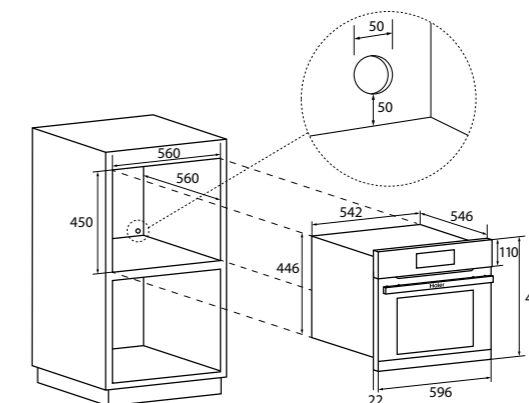

Ovládanie	Dotykový TFT displej
Kapacita (l)	34
Priemer otočného skleneného taniera (mm)	320
Max. výkon mikrovlnného ohrevu (W)	900
Max. výkon horúceho vzduchu (W)	1500
Max. výkon (W)	3200
Programy	• Multifunkcia (pravý horúci vzduch), Gril + ventilátor + kr. vykurovacie teleso, Gril + ventilátor, Gril, Rozmrazovanie podľa času, Mikrovlny, Gril + mikrovlny, Mikrovlny + kr. vykurovacie teleso, Svetlo • 12 automatických programov • 6 úrovní výkonu
Funkcie	• Zvukový signál pri konci varenia • Digitálne hodiny • Digitálny časovač
Konštrukcia	• Bočné prelisy na vedenie plechu • Halogénové osvetlenie
Bezpečnosť	• Detská poistka • Dvierka z tvrdeného skla
Príslušenstvo	• 1x grilovacia mriežka • 1x mriežka s odkvapkávačom

MOC 1999 Eur Akčná cena 1549 Eur
EAN 8059019030067