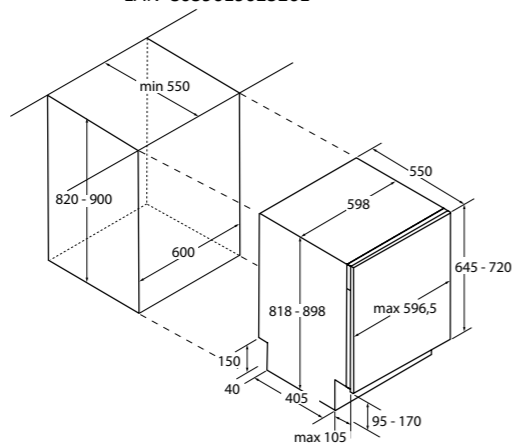

Ovládanie	Digitálny displej
Energetická trieda	B
Kapacita (súpravy riadu)	16
Spotreba energie (kWh/100 cyklov)	66
Trvanie programu Eco (h:min)	3.45
Úroveň hlasitosti (dB(A))	42
Emisná trieda hluku	B
Technológie	▪ Konektivita Wi-Fi + Bluetooth – možnosť pripojenia k Wi-Fi a ovládaniu umývačky cez aplikáciu hOn (sťahovanie nových funkcií a cyklov) ▪ Kontrolný cyklus ▪ Ovládanie pomocou hlasu (Kompatibilná s Google Assistant a Alexa (v angličtine)) ▪ Vedenie štatistik umývania a čerpania energie ▪ Sprievodca chybovými hláškami a užívateľský návod
Programy	12 programov základných: Eco 45 ° C, Steam Plus 75 ° C, Univerzálny 50-60 ° C, Rýchly 39 min 60 ° C, Rýchly 29 min 50 ° C, Predumývanie 5 min, Hygiene + 75 ° C, Intenzívny rýchly 65 ° C, Univerzálny Plus 65-75°C, Auto Sensor 45-55°C, Ultra tichý 55°C, Sklo 45°C
Funkcie	▪ Odložený štart až 24 hod ▪ Ukazovateľ dĺžky cyklu ▪ Ukazovateľ nedostatku soli ▪ Automatická detekcia množstva riadu a úrovne zašpinenia ▪ Automatické otvorenie dverí na konci programu
Konštrukcia	▪ Digitálny displej ▪ Antibakteriálny samočistiaci trojitý systém ▪ Elektronická regenerácia zmäččovača vody – nižšia spotreba soli ▪ 3 koše ▪ Možnosť polohovania horného koša ▪ Sklopiteľné držiaky tanierov v spodnom koši a sklopiteľné držiaky šálok v hornom koši ▪ Invertorový (BLDC) motor
Bezpečnosť	Ochrana proti pretečeniu Aquastop

MOC 999 Eur Akčná cena 789 Eur
EAN 8059019025261