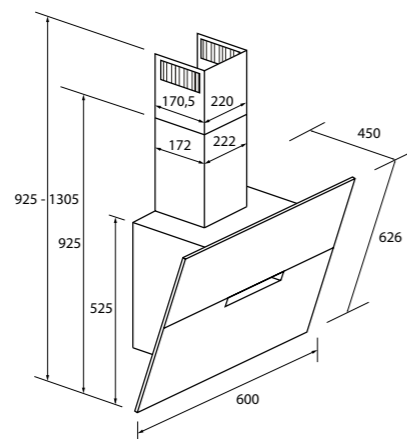

Energetická trieda	A++
Ročná spotreba energie (kWh/annum)	33
Trieda účinnosti prúdenia tekutín	A
Trieda účinnosti osvetlenia	C
Trieda účinnosti tukovej filtrácie	D
Prietok vzduchu min/max/Booster (m³/hod)	307/589/912
Hlučnosť min/max/Booster (dB(A))	56/63/74
Funkcie	Odťah a recirkulácia Preci Synch – ovládanie pomocou inteligentného telefónu a pripojenie k Wi-Fi/Bluetooth 5 rýchlostných stupňov Booster Časovač Dotykové ovládanie Vzduchový deflektor a spätná klapka
Konštrukcia	Motor 1x 270 W (DC-1000) Osvetlenie 2x 1,5 W bielej LED lampy – 7000 K Sacie potrubie Ø 150 mm Redukcia 120 mm
Príslušenstvo	Tukový hliníkový filter (2x) Pachový uhlíkový filter je súčasťou balenia (FCR17 (2ks/balenie))

MOC 799 Eur Akčná cena 569 Eur
EAN 8059019040035