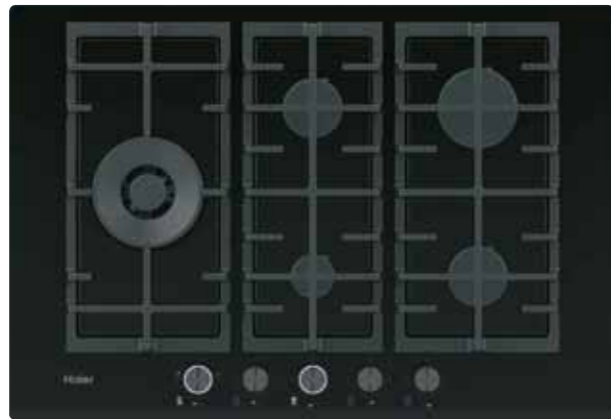

PLYNOVÁ VARNÁ DOSKA - ŠÍRKA 75 CM
SERIES 6 I-TURN GAS ON GLASS
HAVG7WL5WS6B/1 - 33803182

dostupné od 09/2022