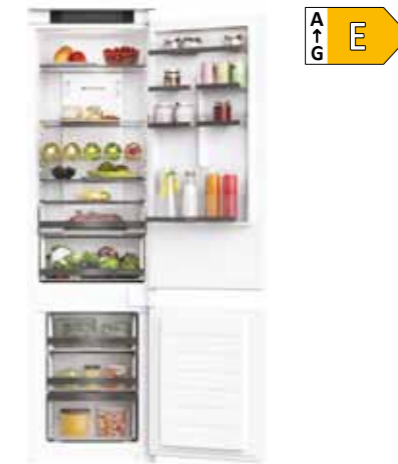

KOMBINOVANÁ VSTAVANÁ
CHLADNIČKA - VÝŠKA 193 CM
COMBI BUILT-IN
HBW5519E - 34901387