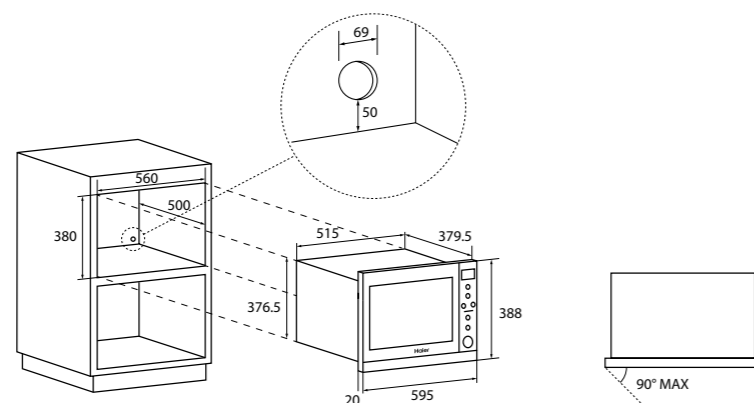

Ovládanie	Dotykové ovládanie vrátane otvárania dveriek, bielo podsvietený LED displej
Kapacita (l)	28
Priemer otočného skleneného taniera (mm)	315
Príkon mikrovlnného ohrevu (W)	1450
Príkon grilu (W)	1100
Výkon mikrovlnného ohrevu (W)	900
Programy	▪ Mikrovlny, Gril, Mikrovlny + Gril, Rozmrazovanie, Automatické programy ▪ 8 automatických programov – Pizza, Zemiaky, Mäso, Ryba, Zelenina, Horúce nápoje, Cestoviny, Popcorn ▪ 8 úrovní výkonov
Funkcie	Elektronická minútka so zvukovou signalizáciou Digitálne hodiny
Konštrukcia	LED osvetlenie Nerezový interiér
Bezpečnosť	Detský zámok
Príslušenstvo	1x grilovacia mriežka 1x sklenený tanier

MOC 649 Eur Akčná cena 479 Eur
EAN 8059019020761