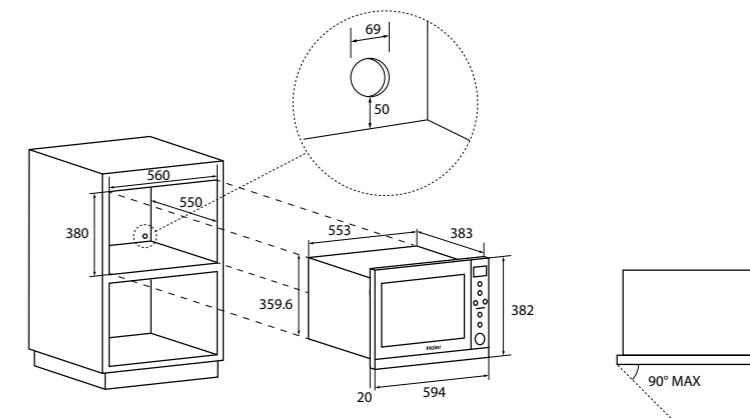

Ovládanie	Dotykové ovládanie vrátane otvárania dveriek, otočný gombík, bielo podsvietený LCD displej
Kapacita (l)	25
Priemer otočného skleneného taniera (mm)	315
Príkon mikrovlnného ohrevu (W)	1450
Príkon grilu (W)	1100
Výkon mikrovlnného ohrevu (W)	900
Programy	▪ Mikrovlny, Gril, Mikrovlny + Gril, Rozmrazovanie, Automatické programy ▪ 8 automatických programov – Pizza, Zemiaky, Mäso, Ryba, Zelenina, Horúce nápoje, Cestoviny, Popcorn ▪ 5 úrovní výkonu
Funkcie	Elektronická minútka Digitálne hodiny
Konštrukcia	Halogénové osvetlenie Nerezový interiér
Bezpečnosť	Detský zámok
Príslušenstvo	1x sklenený tanier 1x grilovacia mriežka

MOC 649 Eur Akčná cena 479 Eur
EAN 8059019057903