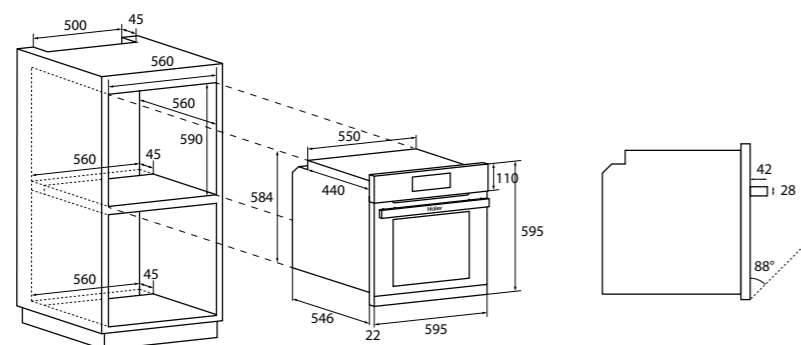

A+

Ovládanie	Dotykový displej TAD s textovým rozhraním
Kapacita (l)	70
Energetická trieda	A+
Spotreba en. statický program (kWh)	1,10
Spotreba en. nútená ventilácia (kWh)	0,68
Príkion (W)	2200
Programy	▪ Statický ▪ Spodný ohrev + Horný ohrev + Ventilátor ▪ Multifunkcia (pravý horúci vzduch) ▪ Gril ▪ Gril + Ventilátor ▪ Spodný ohrev ▪ Spodný ohrev + Ventilátor ▪ Kysnutie ▪ Svetlo
Technológie	▪ ClimaTech: funkcia Soft+, Dvojité gril, Chef panel, Aktívna ventilácia ▪ Tailor Bake – program na prípravu vo vnútri mäkkých a na povrchu chrumkavých pokrmov ▪ Cook with me – umožňuje spravovať, ukladať a hľadať nové recepty v aplikácii
Konektivita	Wi-Fi + Bluetooth
Max. teplota (°C)	240
Čistenie	▪ Katalytické čistenie ▪ H₂O čistenie
Konštrukcia	▪ Postranné osvetlenie pre viditeľnosť 360° ▪ Nerezové pojazdy na vedenie plechov ▪ Teleskopický výsuv (1x) ▪ Soft Close – pomalé dovieranie dveriek
Bezpečnosť	2 bezpečnostné sklá
Príslušenstvo	▪ 2x plech (35 mm, 50 mm) ▪ 1x rošt ▪ Mäsová sonda Preci Probe

MOC 1049 Eur Akčná cena 799 Eur
EAN 8059019010953