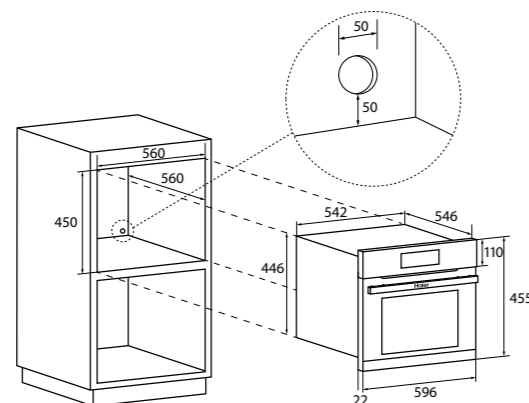

A++

Ovládanie	Dotykový displej TAD s textovým rozhraním
Kapacita (l)	34
Energetická trieda	A++
Max. výkon grilu (W)	1500
Max. výkon horúceho vzduchu (W)	1530
Max. výkon parného ohrevu (W)	800
Max. výkon (W)	3200
Programy	• Statický • Parné: Steam 100 – parné pečenie, prednastavená teplota 100 °C, Steam 130 – parné pečenie, prednastavená teplota 130 °C, Steam & Ring (kruhové výhrevné teleso) – parné pečenie, prednastavená teplota 165 °C • Spodný ohrev + Horný ohrev + Gril • Gril + Ventilátor • Spodný ohrev + Horný ohrev + parný • Priparovanie
Funkcie	• Dotykové ovládanie • Elektronická minútka so zvukovou signalizáciou • Digitálne hodiny
Čistenie	Clean Steam Oven – čistenie parou, 15 min, prednastavená teplota 100 °C
Konštrukcia	• Bočné prelisy na vedenie plechu • Halogénové osvetlenie • Nádoba na vodu na parný ohrev 1 l • Nerezový interiér
Bezpečnosť	Detská poistka – zablokovanie tlačidiel ovládania
Príslušenstvo	• 1x nerezový plech • 1x dierovaný plech • 1x grilovacia mriežka

MOC 1999 Eur Akčná cena 1549 Eur
EAN 8059019030029