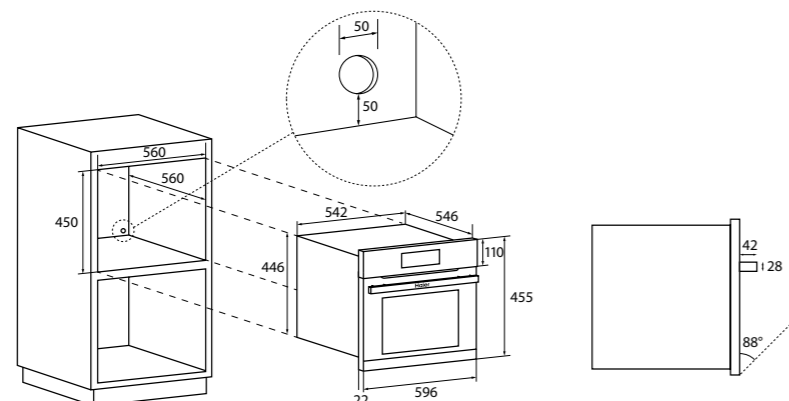

Ovládanie	Dotykový displej TAD s textovým rozhraním
Kapacita (l)	34
Priemer otočného skleneného taniera (mm)	320
Max. výkon mikrovlnného ohrevu (W)	900
Max. výkon grilu (W)	1500
Max. výkon horúceho vzduchu (W)	1500
Max. výkon (W)	3200
Programy	• Mikrovlny, Gril, Horúci vzduch, Rozmrazovanie • 12 automatických programov • 6 úrovní výkonu
Funkcie	• Dotykové ovládanie • Elektronická minútka so zvukovou signalizáciou • Digitálne hodiny • Zvuková signalizácia na konci programu • Funkcia My taste – rýchly prístup k obľúbeným receptom a programom cez aplikáciu
Konštrukcia	Halogénové osvetlenie Otváranie dvierok výklopom Nerezový interiér
Príslušenstvo	1x grilovacia mriežka 1x sklenený tanier

Ovládanie	Dotykový LED displej biely
Kapacita (l)	44
Max. výkon mikrovlnného ohrevu (W)	900
Max. výkon grilu (W)	1750
Max. výkon horúceho vzduchu (W)	1750
Max. výkon (W)	3350
Programy	• Mikrovlny, Gril, Horúci vzduch, Rozmrazovanie • 13 automatických programov • 5 úrovní výkonu
Funkcie	• Dotykové ovládanie • Elektronická minútka so zvukovou signalizáciou • Digitálne hodiny • Zvuková signalizácia na konci programu
Konštrukcia	Halogénové osvetlenie Otváranie dvierok výklopom Nerezový interiér
Príslušenstvo	2x grilovacia mriežka 1x smaltovaný tanier

MOC 1659 Eur Akčná cena 1299 Eur
EAN 8059019030036

MOC 1659 Eur Akčná cena 1299 Eur
EAN 8059019030043

MOC 1199 Eur Akčná cena 899 Eur
EAN 8059019030081