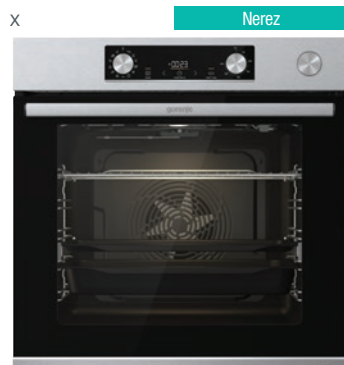

Nerez

BG Čierne sklo

Parný asistent

A
77l
59,5 cm
STEAM

459 €

gorenje Vstavaná multifunkčná rúra
BSA6737E15X // BSA6737E15BG

HomeMADE® rúra s objemom 77 l • IconLed dotykové programovacie hodiny • Zasúvacie gombíky pre nastavenie ohrevu a teploty • 12 spôsobov ohrevu • Teplotný rozsah 50–300 °C • PerfectGrill dvojité grilovacie teleso • **SoftOpen a GentleClose záves dverí** • **SteamAssist parný asistent** • Objem nádrčky na vodu 0,13 l • **AirFry** program pre zdravé fritovanie • **FrozenBake** program pre hotové a mrazené jedlá • **GentleBake** program pre pomalé pečenie • Program **Pizza 300 °C** • **Automatické gratinovanie** • Rýchly predohrev rúry • Funkcia časovač s auto vypnutím (dĺžka varenia, odložený štart), minútka • Dvierka rúry 2 sklá a 1 reflexná vrstva • AquaClean čistenie paru • **CataClean katalytický kryt ventilátora** • Energetická trieda A • Príkon 3,5 kW • Rozmery (vxšxh) 59,5 x 59,5 x 56,4 cm

DODÁVANÉ PRÍSLUŠENSTVO: 1 hlboký smaltovaný plech, 1 smaltovaný **perforovaný** plech, rošt rúry, teleskopický výsuv s klik systémom (1 úroveň)

X Kód: 738006 EAN: 3838782477928
BG Kód: 738586 EAN: 3838782512599