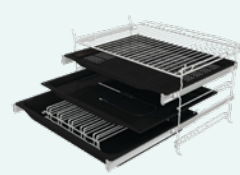

BGWI Čierne sklo/nerez

A+

Parný asistent

XWI Nerez

A+

- 77l
- QUCD
- 59,5 cm

gorenje Vstavaná multifunkčná pyrolitická rúra

799 €

BPSAX6747A08BGWI // BPSA6747A08XWI

HomeMADE® rúra s objemom 77 l • **Integrovaná WiFi, pripojenie cez aplikáciu ConnectLife** • **IconLed+** dotykové programovacie hodiny so zobrazením teploty a spôsobu ohrevu • 22 spôsobov ohrevu • Teplotný rozsah 30-300 °C • **PerfectGrill** dvojité grilovacie teleso • **SoftOpen a GentleClose záves dvier** • **SteamAssist parný asistent** • Objem nádržky na vodu 0,13 l • **StepBake** krokové pečenie • **22 automatických programov pečenia** • režimy pečenia **AirFry** zdravé fritovanie, **FrozenBake** pre hotové a mrazené jedlá, **GentleBake** pre pomalé pečenie, program **Pizza 300 °C** • **Automatické gratinovanie** • Rýchly predohrev rúry • Funkcia časovač s auto vypnutím (dĺžka varenia, odložený štart), minútka • Ultra chladné dvierka rúry 4 sklá a 1 reflexná vrstva • Dvojité osvetlenie rúry • **Pyrolitické samočistenie rúry** • Energetická trieda A+ • Prikon 3,5 kW • Rozmery (vxšxh) 59,5 x 59,5 x 56,4 cm

DODÁVANÉ PRÍSLUŠENSTVO: 1 hlboký, 1 plytký, 1 plytký **perforovaný** smaltovaný plech, rošt rúry, teleskopický výsuv (2 úrovne), termosonda

BGWI kód: 739571 EAN: 3838782557651
XWI kód: 739569 EAN: 3838782557637