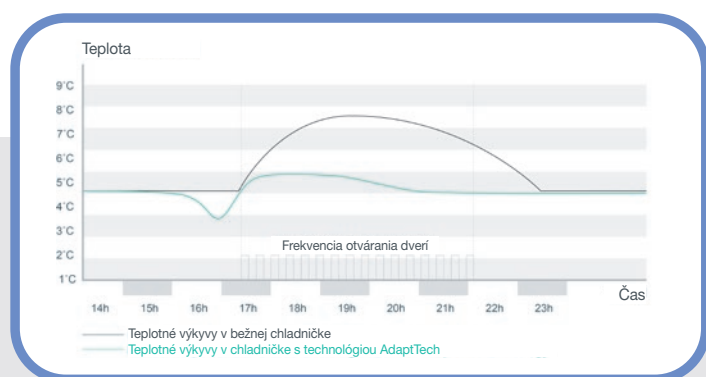

gorenje Vstavaná chladnička

RI5182A1

Masívny nožový samozatvárací pánt • Zvukový alarm otvorených dverí • Využitelný objem 301 l • LED displej • **Ionizátor vzduchu** s vnútorným ventilátorom **DynamiCooling** • **AdaptTech** systém pre udržanie stabilnej teploty • **Smart SuperCool** rýchle chladenie • LED osvetlenie • Zeleninová zásuvka **CrispZone** s **Vitalight** osvetlením pre zachovanie vitamínov a **SmartHumidity** pre udržiavanie vlhkosti • Nízko teplotná zásuvka **FreshZone** s teplotou okolo 3 °C • Držiak na fľaše • **Multibox** 3v1 • **MixBox** zásuvka • Ročná spotreba el. energie: 141 kWh • Energetická trieda F • Rozmery (vxšxh) 177,2 x 55,5 x 54,5 cm

Kód: 732554 EAN: 3838782168093

gorenje Vstavaná chladnička

RI4182E1

Pánt dverí - štandardné pojazdy • Využitelný objem 301 l • Mechanické ovládanie • **Ionizátor vzduchu** s vnútorným ventilátorom **DynamiCooling** • Úsporný režim **EcoMode** • LED osvetlenie • Zeleninová zásuvka **CrispZone** s reguláciou vlhkosti **HumidityControl** • Držiak na fľaše • Ročná spotreba el. energie: 141 kWh • Energetická trieda F • Rozmery (vxšxh) 177,2 x 54 x 54,5 cm
Kód: 732574 EAN: 3838782167898