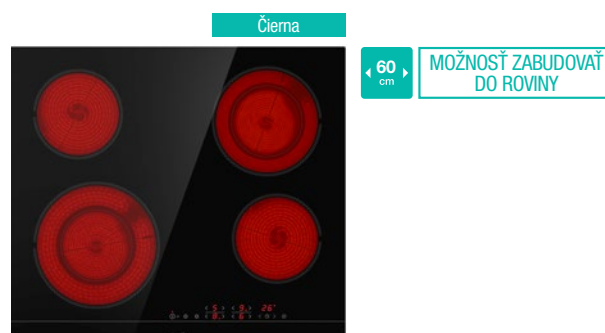

gorenje Sklokeramická vstavaná platňa
ECT644BSC

219 €

Dotykové ovládanie • 4 HiLight varné zóny – 1x Ø 12/21 cm, 0,8/2,2 kW, 2x Ø 14,5 cm, 1,2 kW, 1x Ø 12/18 cm, 0,7/1,7 kW • Zbrúsené hrany - možnosť zabudovania do roviny s pracovnou doskou • **StopGo** dočasné zastavenie varenia • **StayWarm** ohrieva/udržiava pokrm teplý pri konštantnej teplote 70 °C • **Časovač** (max. 99 min.) s auto vypnutím • Detský zámok ovládania • Ukazovateľ zvyškového tepla • Príkon 6,3 kW • Elektrické pripojenie 400 V • Rozmery (vxšxh) 5,4 x 60 x 52 cm

Kód: 730279 EAN: 3838782098703