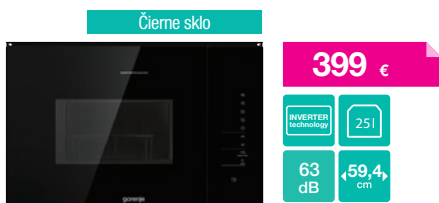

gorenje Vstavaná mikrovlnná rúra
BMI251SG3BG

399 €

63 dB 25l 59,4 cm

Invertorová technológia • Dotykové ovládanie • Časový displej s možnosťou vypnutia • Objem 25 l • Nerezový interiér • Mikrovlnný ohrev + gril Quartz • **15 prednastavených AUTO programov** • Rýchle a automatické rozmrazovanie • 2 kombinované režimy ohrevu • **Viackrokové varenie** • Detská poistka ovládania • Funkcia časovač max. 95 min./minútka • Tichý režim • **AquaClean čistenie rúry vodou** • Výkon mikrovlnný/gril: 900/1000 W • Elektrické pripojenie 230 V • Príkon 1,45 kW • Rozmery (vxšxh) 38,2 x 59,4 x 40,3 cm

DODÁVANÉ PRÍSLUŠENSTVO: otočný sklenený tanier Ø 31,5 cm, grilovací rošt

Kód: 738325 EAN: 3838782498947