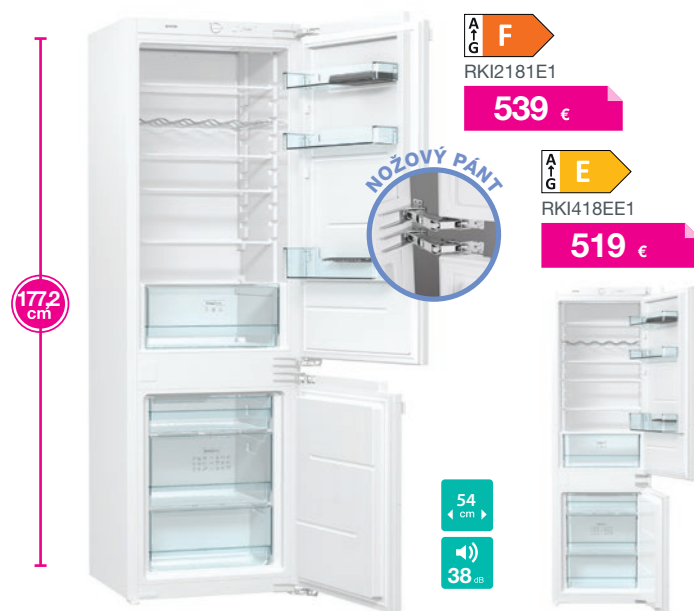

gorenje Vstavaná kombinovaná chladnička s mrazničkou RKI2181E1 // RKI418EE1*

FrostLess technológia pre menšiu tvorbu námrazy v mrazničke • Masívny nožový samozatvárací pánt - RKI2181E1 / Pánt dverí - štandardné pojazdy - RKI4182E1 • Využitelný objem 189/71 l • Elektronické ovládanie • **FastFreeze** rýchle mrazenie • Úsporný režim **EcoMode** • LED osvetlenie chladničky • Zeleninová zásuvka **CrispZone** s reguláciou vlhkosti **HumidityControl** • **HiddenSpace** skrytý úložný priestor umiestnený zo spodnej časti zásuvky **CrispZone** • Držiak na fľaše • XXL SpaceBox zásuvka v mrazničke • Ročná spotreba el. energie: 272/218* kWh • Energetická trieda F/E* • Rozmery (vxšxh) 177,2 x 54 x 54,5 cm

RKI2181E1 kód: 732561 EAN: 3838782168024

RKI418EE1 kód: 740155 EAN: 3838782605420