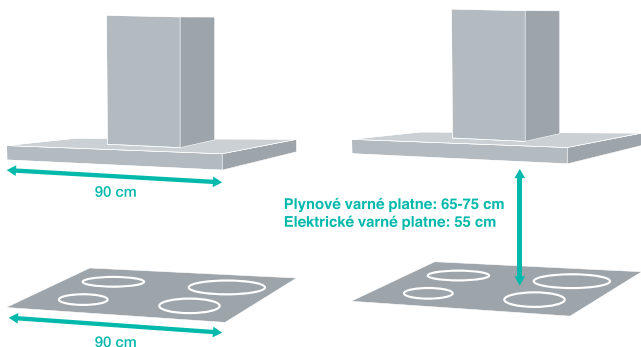

POMOČNÁ RUKA ZHORA

Odsávač pár je nenahraditeľným prvkom každej kuchyne, ako pre estetiku, tak použiteľnosť. Pri výbere kvalitného odsávača pár sú kľúčovými informáciami výkon odsávania, ktorý vám povie, koľko vzduchu zariadenie odsaje za hodinu a hlučnosť. Na základe intenzity používania by mal byť odsávač schopný počas jednej hodiny vymeniť vzduch v miestnosti 5 až 10x.

gorenje Komínový odsávač pár
WHT643E4XBG

299 €

Dotykové ovládanie • **TouchFree** úprava nerezových častí proti odtlačkom prstov • Patentované filtre **AdaptAir Pro** • 3 stupne výkonu • Maximálny výkon pri odťahu 650 m³/h • Maximálny výkon pri recirkulácii 488 m³/h • Odťah alebo recirkulácia • Pre recirkuláciu dokúpte 1x UF, kód 698059 • Možnosť dokúpiť recirkulačnú sadu, kód 683038 • Priemer odťahu 150 mm • 2x LED osvetlenie, celkový výkon 6 W • **Umývateľný hliníkový filter s polyuretánovou penou a klapkami pre usmernenie vzduchu** • Spätná klapka 150 mm • Max. úroveň hluku 70 dB (A) re 1 pW • Ročná spotreba energie 69,7 kWh • Elektrické pripojenie 230 V • Príkon 0,27 kW • Energetická trieda B • Rozmery (vxšxh) 6 × 59,8 × 45,6 cm

Kód: 679583 EAN: 3838782074110