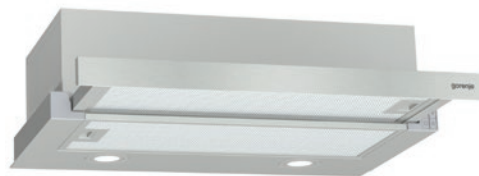

Nerez

OVLÁDANIE TLAČIDLAMI