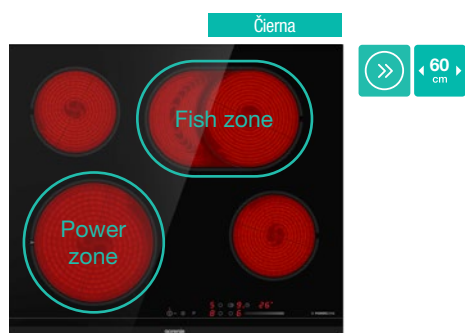

VARTE S RADOŠŤOU

Nová generácia sklokeramických varných platní **ponúka množstvo funkcií pre rýchle, praktické a úsporné varenie**. Varné platne sú dokonale ploché a odolné voči nárazom a oderu. Vďaka svojej lepšej tepelnej vodivosti sú ekonomickjšie v porovnaní s klasickými elektrickými varnými platňami. Dotykové ovládanie platne zaručuje jednoduchú údržbu, takže ich hravo udržíte v bezchybnej čistote.

✓
Lahké čistenie
Lahké ovládanie teploty

gorenje Sklokeramická vstavaná platňa
ECS648BCSC

239 €

Dotykové ovládanie **SliderTouch** • 4 HiLight varné zóny – 1x Ø 21 cm, 2,1/3 kW, 2x Ø 14,5 cm, 1,2 kW, 1x 17x26,5 cm, 1,5/2,4 kW • Skosená predná fazeta • **PowerZone** (predná ľavá zóna) zvýši výkon zóny až o 25 % • **StopGo** dočasné zastavenie varenia • **StayWarm** ohrieva/udržiava pokrm teplý pri konštantnej teplote 70 °C • **FishZone** zväčší zónu na oválnu • **Časovač** (max. 99 min.) s auto vypnutím • Detský zámok ovládania • Ukazovateľ zvyškového tepla • Príkon 6,9 kW • Elektrické pripojenie 400 V • Rozmery (vxšxh) 5,4 x 60 x 52 cm

Kód: 730277 EAN: 3838782098680