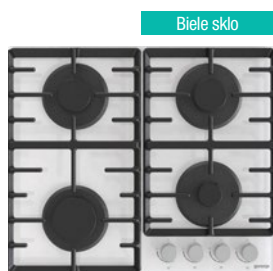

ROZPÁLTE SVOJU KREATIVITU

V profesionálnej kuchyni je výkonný plynový horák nevyhnutnosťou, pretože **regulácia intenzity plameňa je veľmi jednoduchá a okamžitá**. Ázijské jedlá aj zelenina vyžadujú prudké orestovanie čo umožňuje **špeciálny 3,5 kW WOK horák**, ktorý extra rýchlo dosiahne požadovaný vysoký výkon. Stabilitu hrncov zabezpečujú **masívne liatinové mriežky** a o bezpečnosť sa starajú **poistky plameňa**, integrované v každom horáku.

Vysoký výkon
Okamžitá regulácia
Bezpečná prevádzka

Biele sklo

229 €

60 cm

gorenje Plynová vstavaná platňa – tvrdené sklo GT642AXW

Ergonomické ovládacie gombíky • 4 plynové horáky - 2x Ø 7,35 cm, 1,8 kW, 1x Ø 5,37 cm, 1,05 kW, Ø 9,85 cm, 3 kW • **Integrované elektrické zapalovanie horákov** • **Poistky plameňa horákov** • **Liatinové mriežky** • Pribalené trysky na PB • Elektrické pripojenie 230 V • Rozmery (vxšxh) 13,6 x 60 x 52 cm

Kód: 737671 EAN: 3838782467257