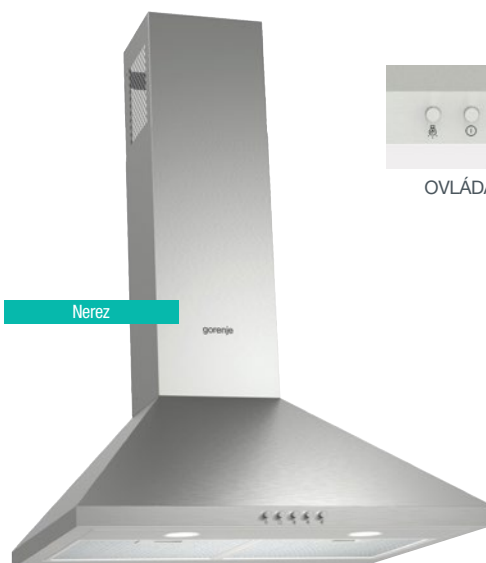

Nerez

OVLÁDANIE TLAČIDLAMI

62 dB **C** 60 cm

gorenje Komínový odsávač pár
WHC623E16X

Ovládanie tlačidlami • **TouchFree** úprava nerezových častí proti odtlačkom prstov • 3 stupne výkonu • Maximálny výkon pri odťahu 505 m³/h • Maximálny výkon pri recirkulácii 380 m³/h • Odťah alebo recirkulácia • Pre recirkuláciu dokúpte 2x UF, kód 315275 • Možnosť dokúpiť recirkulačnú sadu, kód 592277 • Priemer odťahu 150 mm • 2x LED osvetlenie, celkový výkon 6 W • Umývateľný hliníkový filter s polyuretánovou penou • Max. úroveň hluku 62 dB (A) re 1 pW • Ročná spotreba energie 62,2 kWh • Elektrické pripojenie 230 V • Príkon 0,14 kW • Energetická trieda C • Rozmery (vxšxh) 25 x 60 x 50 cm

Kód: 514495 EAN: 3838942072352

129 €