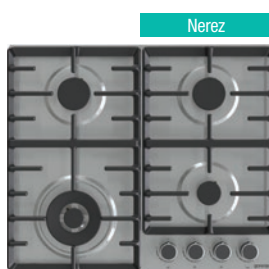

Nerez

199 €

60 cm

gorenje Plynová vstavaná platňa GW642ABX

Ergonomické ovládacie gombíky • 4 plynové horáky - 2x Ø 7,35 cm, 1,8 kW, 1x Ø 5,37 cm, 1,05 kW, Ø 12,3 cm, 3,5 kW • **Dvojitý WOK horák** • **Integrované elektrické zapalovanie horákov** • **Poistky plameňa horákov** • **Liatinové mriežky** • Pribalené trysky na PB • Elektrické pripojenie 230 V • Rozmery (vxšxh) 13 x 60 x 52 cm

Kód: 737660 EAN: 3838782467158