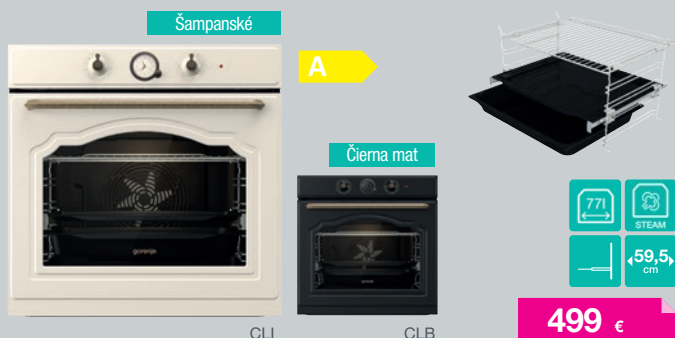

VARENIE S VÁŠŇOU

Kuchyňa je posvätné miesto lásky a vášne k životu. Je to miesto, kde vytvárame chutné a originálne chute našich životov. Dobrá kuchyňa je recept na sladký a vášnivý život. To stelesňuje kolekcia kuchynských spotrebičov Gorenje Classico, dostupná vo farbe slonovej kosti alebo matnej čiernej.

Pod'te znovu prežiť kulinárske príbehy minulosti.

gorenje Vstavaná multifunkčná rúra

BOS67372CLI // BOS67372CLB

HomeMADE® rúra s objemom 77 l • Elektronické programovacie hodiny s analógovým displejom • Ergonomické gombíky pre nastavenie ohrevu a teploty • 12 spôsobov ohrevu • Teplotný rozsah 50–300 °C • PerfectGrill dvojité grilovacie teleso • **SoftOpen** a **GentleClose záves dverí** • ExtraSteam pečenie v pare • **AirFry** program pre zdravé fritovanie • **FrozenBake** program pre hotové a mrazené jedlá • **GentleBake** program pre pomalé pečenie • Program **Pizza 300 °C** • **Automatické gratinovanie** • Rýchly predohrev rúry • Funkcia časovač s auto vypnutím (dĺžka varenia, odložený štart), minútka • Dvierka rúry 2 sklá a 1 reflexná vrstva • AquaClean čistenie rúry vodou • **CataClean katalytický kryt ventilátora** • Energetická trieda A • Príkon 3,5 kW • Rozmery (vxšxh) 59,5 x 59,5 x 56,4 cm

DODÁVANÉ PRÍSLUŠENSTVO: 1 hlboký smaltovaný plech, 1 plytký smaltovaný plech, rošt rúry, teleskopický výsuv s klik systémom (1 úroveň)

BOS67372CLI kód: 740236 EAN: 3838782613746

BOS67372CLB kód: 740237 EAN: 3838782613753