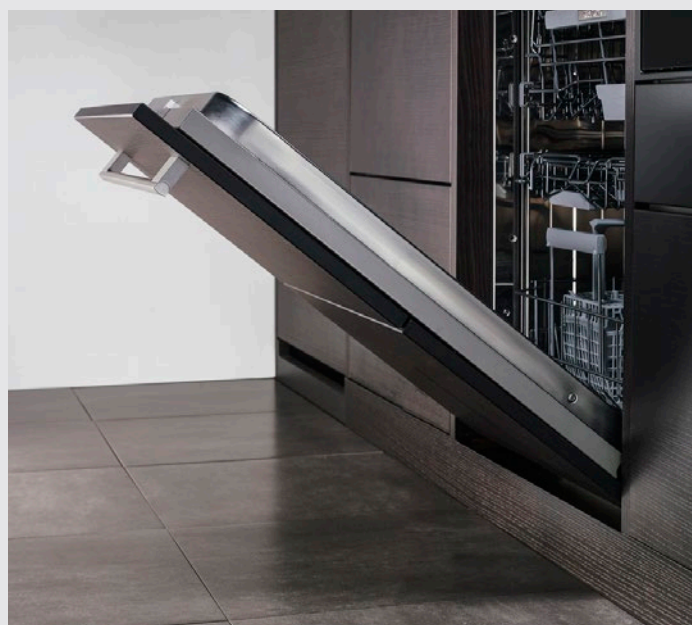

POSUVNÉ DVIERKA SlidingDoor

Dekoračné dverka sa pri otvorení umývačky vysunú smerom nahor, preto nie je nutné vyrezávať do sokla otvor. Tento typ umývačiek je vhodný aj pre kuchyne Ikea Metod.