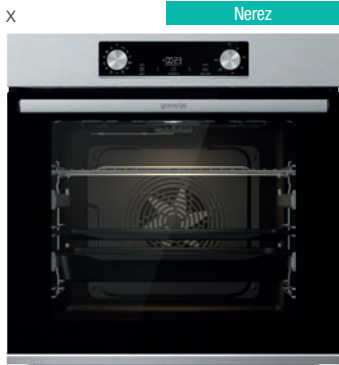

VSTAVANÉ MULTIFUNKČNÉ RÚRY

Nerez

Čierne sklo/nerez

Extra para

359 €

*389 €

gorenje Vstavaná multifunkčná rúra

BOS6737E09X1 // BOS6737E09BG*

HomeMADE® rúra s objemom 77 l • IconLed dotykové programovacie hodiny • Zasúvacie gombíky pre nastavenie ohrevu a teploty • 12 spôsobov ohrevu • Teplotný rozsah 50–300 °C • PerfectGrill dvojité grilovacie teleso • **SoftOpen a GentleClose záves dverí** • ExtraSteam pečenie v pare • **AirFry** program pre zdravé fritovanie • **FrozenBake** program pre hotové a mrazené jedlá • **GentleBake** program pre pomalé pečenie • Program **Pizza 300 °C** • **Automatické gratinovanie** • Rýchly predohrev rúry • Funkcia časovač s auto vypnutím (dĺžka varenia, odložený štart), minútka • Dvierka rúry 2 sklá a 1 reflexná vrstva • AquaClean čistenie rúry vodou • **CataClean katalytický kryt ventilátora** • Energetická trieda A • Príkon 3,5 kW • Rozmery (vxšxh) 59,5 × 59,5 × 56,4 cm

DODÁVANÉ PRÍSLUŠENSTVO: 1 hlboký smaltovaný plech, 1 plytký smaltovaný plech, rošt rúry, teleskopický výsuv (2 úrovne), termosonda

X Kód: 740390 EAN: 3838782614613
BG Kód: 738417 EAN: 3838782503481