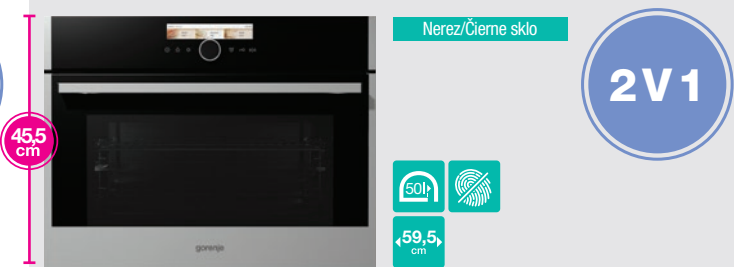

gorenje Vstavaná kombinovaná mikrovlnná rúra

969 €

BCM598S18X

HomeMADE® rúra s objemom 50 l • **ProCook** programovací modul v slovenskom jazyku • **4 režimy pečenia/nastavenia: automatický, profesionálny, mikrovlny, vlastný** • 19 spôsobov ohrevu • **AUTO programy** • Teplotný rozsah 30 - 250 °C • **Elektronický termostat** • **PerfectGrill** dvojité grilovacie teleso • **STEPBake** viacfázové pečenie • **Multiflow 360°** rovnomerná cirkulácia vzduchu • **Invertorová technológia** výroby mikrovln • **Stirrer technológia** distribúcie mikrovln • Funkcie: **gratinovanie, rýchly predohrev, rozmrazovanie, ohrievanie jedlá/tanierov, šabat** • Funkcia časovač s auto vypnutím (dĺžka varenia, odložený štart), minútka • **Pečenie na viacerých plechoch súčasne** • **Možnosť personalizácie nastavení** (jazyk, čas, zvuk, displej) • Detský zámok ovládania • Trojité zasklenie dvierok s ochranou mriežkou • Mikrovlnný výkon 1000 W • Elektrické pripojenie 230 V • Príkon 3 kW • Rozmery (vxšxh) 45,5 x 59,5 x 54,6 cm

DODÁVANÉ PRÍSLUŠENSTVO: 1 plytký smaltovaný plech, 1 sklenený plech, rošt rúry, drôtené rošty pre vedenie plechov

Kód: 730091 EAN: 3838782093500