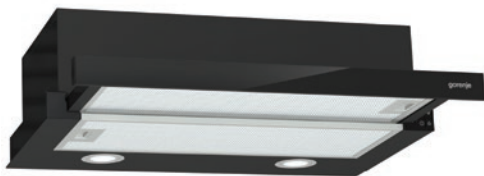

Čierne sklo

OVLÁDANIE TLAČIDLAMI