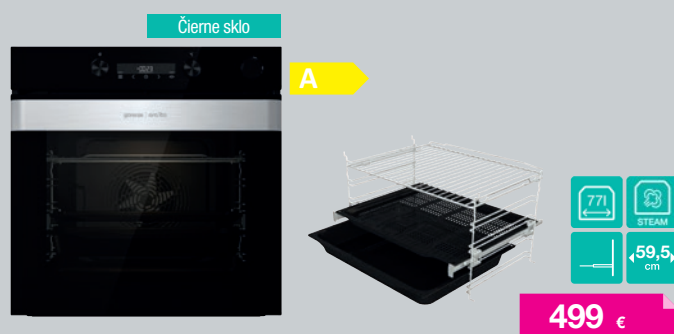

gorenje Vstavaná multifunkčná rúra
BSA6737ORAB

HomeMADE® rúra s objemom 77 l • IconLed dotykové programovacie hodiny • Zasúvacie gombíky pre nastavenie ohrevu a teploty • 12 spôsobov ohrevu • Teplotný rozsah 50–300 °C • PerfectGrill dvojité grilovacie teleso • **SoftOpen a GentleClose záves dverí** • **SteamAssist parný asistent** • Objem nádržky na vodu 0,13 l • **AirFry** program pre zdravé fritovanie • **FrozenBake** program pre hotové a mrazené jedlá • **GentleBake** program pre pomalé pečenie • Program **Pizza 300 °C** • **Automatické gratinovanie** • Rýchly predohrev rúry • Funkcia časovač s auto vypnutím (dĺžka varenia, odložený štart), minútka • Dvierka rúry 2 sklá a 1 reflexná vrstva • AquaClean čistenie rúry vodou • CataClean katalytický kryt ventilátora • Energetická trieda A • Príkon 3,5 kW • Rozmery (vxšxh) 59,5 x 59,5 x 56,4 cm

DODÁVANÉ PRÍSLUŠENSTVO: 1 hlboký smaltovaný plech, 1 smaltovaný perforovaný plech, rošt rúry, teleskopický výsuv s klik systémom (1 úroveň)

Kód: 740238 EAN: 3838782613661

kolekcia Gorenje
by Ora-Īto 2

499 €