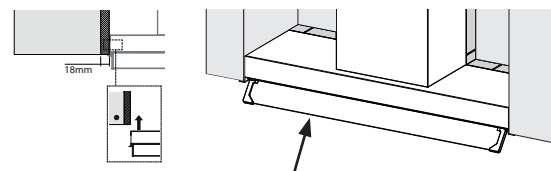

Výklopná sklenená lišta pre ochranu hrany dvierok pred parou

Vstavaný odsávač pár

PLNE VSTAVANÝ, NAHRÁDZA DNO SKRINKY

Energetická trieda **A**

Montážna šírka **90/60 cm**

Prevedenie **Matná čierna, NCS S 9000-N***

Tlačidlóvé ovládanie, Štrbinové odsávanie, Sound Pro

3 Stupne výkonu, Intenzívny stupeň

Ukazovateľ nasýtenia filtra

Osvetlenie **LED žiarovky 2x 1 W, 4000 K**

Max. výkon **670 m³/h** (Podľa normy EN 61591)

Max. hlučnosť **69 dB(A)_{re1pW}** (Podľa normy EN 60704-3)

Možnosť dokúpiť diaľkový ovládač **112.0676.783** cena **49 €**

Možnosť dokúpiť pachové filtre s aktívnym uhlím **UF 18 - 112.0473.657**, cena **49 €**

Spätná klapka pre tieto modely je ZK 120F - 112.0538.026, cena **18 €**

alebo **ZK 150 - 133.0056.646**, cena **18 €**

FST PRO BK 904
305.0717.353

649 €

FST PRO BK 604
305.0717.352

619 €