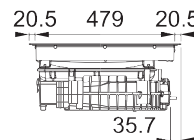

Odsávače pár v indukčnej varnej doske

FSM 7072 4RC HI **NOVÉ**
FSM 7072 4RC R HI **NOVÉ**

Energetická trieda A+

Odsávač pár

Montáž do pracovnej dosky

Šírka 70 cm

Prevedenie Čierne sklo

Senzorové ovládanie, Digitálny červený displej

3 Stupne výkonu, 2x Intenzívny stupeň, Dobeň

Ukazovateľ nasýtenia filtra, Vodeodolný motor

Automatická aktivácia s varnou doskou

Vonkajší odťah (FSM 7072 4RC HI)

Recirkulácia (FSM 7072 4RC R HI), Pachový filter skladaný

v cene odsávača pár

Max. výkon 680 m³/h (Podľa normy EN 61591)

Max. hlučnosť 72 dB(A)_{re1pW} (Podľa normy EN 60704-3)

Súčasťou odsávača pár je vyberateľný kolektor na tekutinu

(V prípade náhodného vyliatia tekutiny do odsávača pár)

Indukčná varná doska

Rozmery 700 × 520 mm

Výrez 560 × 490 mm (V prípade hornej montáže)

Výrez Podľa nákresu (V prípade zabudovania do roviny)

4 Varné zóny, 2x Flexi zóna

Prevedenie Čierne sklo

Ovládanie Digitálny červený displej

Automatická detekcia nádoby

9 Úrovní ohrevu

Funkcie Rozpúšťanie, Booster, Pauza

Detský zámok, 4x Časovač

4 Rovné hrany, Možnosť zabudovania do roviny

Pripojenie 230/400 V

Montážne video – Vonkajší odťah

Montážne video – Recirkulácia

Typ a výkon varných zón

	Varná plocha	"g"	Booster
4 Zóny	Ø 180 mm	1,5 kW	2 kW
2 Flexi zóny	180 × 360 mm	3 kW	-
Maximálny príkon 2,5 alebo 3 alebo 3,5 alebo 4 alebo 5 alebo 6 alebo 7,4 kW			

MODEL LEN PRE VONKAJŠÍ ODŤAH

FSM 7072 4RC HI
340.0731.892

1280 €

MODEL LEN PRE RECIRKULÁCIU

FSM 7072 4RC R HI
340.0731.893

1379 €

Základná sada na recirkuláciu vrátane pachového filtra v cene odsávača pár

Jednorazové použitie
Pachový filter skladaný
V cene odsávača pár
UF 30 - 112.0732.430
99 €

Pachový filter keramický*
UF 28 - 112.0732.759
199 €

Pachový filter s dlhou životnosťou**
UF 29 - 112.0732.802
149 €