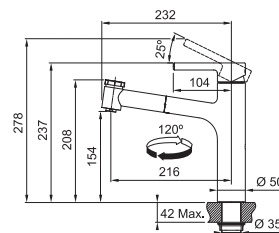

CHRÓM
115.0600.131
.031

~~304 €~~
275 €

Prevedenie **Chróm**
Pák. zmieš., Tlaková, Otočná 120°
S vyťahovacou koncovkou osadenou perlátorom
S reguláciou **Sprcha/Prúd**
Opletená sprch. hadica **160 cm**
Pripojenie **Hadičky 45 cm**
Prietok vody **9 l/min. (3 bar)**
Laminárny prietok vody
Technológia pre úsporu vody