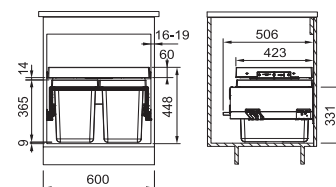

Spodná skrinka 600 mm

Čelný výsuv

Minimálny montážny priestor 564 × 506 × 448 mm

Objem 2× 26 l

Triedenie odpadkov 2 Triediace koše

Farba Čierna/Šedá, 2 Koše

Výsuvná zásuvka nad košom v cene sortera

Súčasťou sortera je plnovýsuv s tlmením, ktorý zaručuje tichý dojazd. (Výsuv od firmy GRASS)

121.0557.764

~~405 €~~

355 €