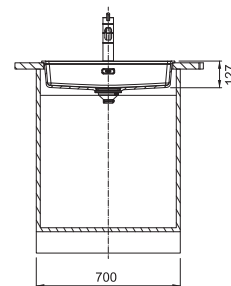

PVD príslušenstvo
a matné čierne príslušenstvo
(str. 96–97)