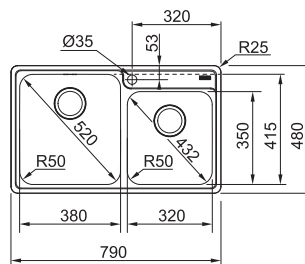

NEREZ
127.0738.579

269 €

DREZ PRE HORNÚ MONTÁŽ S PLOCHÝM OKRAJOM ALEBO DO ROVINY

Spodná skrinka od 800 mm
Hĺbka drezu 180/160 mm
Otvor pre batériu Ø 35 mm
Fixačné príchytky Fast-Fix