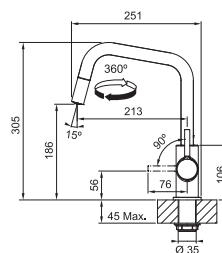

CHRÓM
115.0728.476
.031

199 €

MATNÁ ČIERNÁ
115.0728.477
.901

249 €

Prevedenie **Chróm, Matná čierna**
Páková zmiešavacia
Tlaková, Otočná 360°
S vyťahovacou koncovkou
osadenou perlátorom
Opletená sprch. hadica **150 cm**
Pripojenie **Hadičky 45 cm**
Prietok vody **8,5 l/min. (3 bar)**