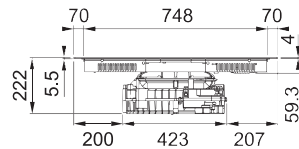

Odsávače pár v indukčnej varnej doske

FMA 8372 4RC HI **NOVÉ**
FMA 8372 4RC R HI **NOVÉ**

Energetická trieda **A+**

Odsávač pár

Montáž do pracovnej dosky

Šírka **83 cm**

Prevedenie **Čierne sklo**

Senzorové ovládanie, Digitálny červený displej

3 Stupne výkonu, 2x Intenzívny stupeň, Dohod

Ukazovateľ nasýtenia filtra, Vodeodolný motor

Automatická aktivácia s varnou doskou

Vonkajší odťah (FMA 8372 4RC HI)

Recirkulácia (FMA 8372 4RC R HI), Pachový filter skladaný

v cene odsávača pár

Max. výkon **680 m³/h** (Podľa normy EN 61591)

Max. hlučnosť **72 dB(A)_{re1pW}** (Podľa normy EN 60704-3)

Súčasťou odsávača pár je vyberateľný kolektor na tekutinu

(V prípade náhodného vyliatia tekutiny do odsávača pár)

Indukčná varná doska

Rozmery **830 × 520 mm**

Výrez **750 × 490 mm** (V prípade hornej montáže)

Výrez **Podľa nákresu** (V prípade zabudovania do roviny)

4 Varné zóny, 2x Flexi zóna

Prevedenie **Čierne sklo**

Ovládanie **Digitálny červený displej**

Automatická detekcia nádoby

9 Úrovní ohrevu

Funkcie Rozpúšťanie, Booster, Pauza

Detský zámok, 4x Časovač

4 Rovné hrany, Možnosť zabudovania do roviny

Pripojenie 230/400 V

Montážne video –
Vonkajší odťah

Montážne video –
Recirkulácia

Typ a výkon varných zón

	Varná plocha	"g"	Booster
4 Zóny	Ø 180 mm	1,5 kW	2 kW
2 Flexi zóny	180 × 360 mm	3 kW	-
Maximálny príkon 2,5 alebo 3 alebo 3,5 alebo 4 alebo 5 alebo 6 alebo 7,4 kW			

MODEL LEN PRE VONKAJŠÍ ODŤAH

FMA 8372 4RC HI
340.0731.878

1 329 €

MODEL LEN PRE RECIRKULÁCIU

FMA 8372 4RC R HI
340.0731.879

1 455 €

Základná sada na recirkuláciu
vrátane pachového filtra v cene odsávača pár

Pachový filter skladaný
V cene odsávača pár
UF 30 - 112.0732.430
99 €

Pachový filter keramický*
UF 28 - 112.0732.759
199 €

Pachový filter s dlhou životnosťou**
UF 29 - 112.0732.802
149 €