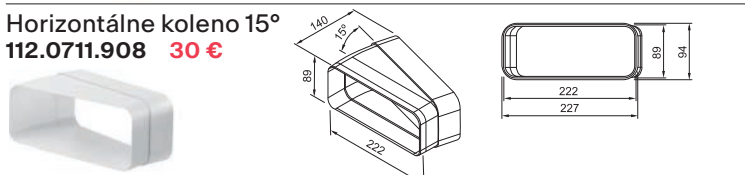

Štvorhranné potrubie
112.0711.854 74 €

Štvorhranná spojka
112.0711.903 25 €

Vertikálne koleno 90°
112.0711.852 44 €

Prechod štvorhran/kruh
112.0711.904 34 €

Horizontálne koleno 15°
112.0711.908 30 €

Horizontálne koleno 90°
112.0711.853 44 €