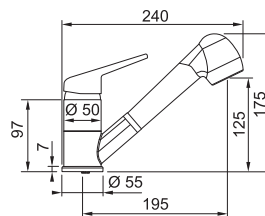

~~117 €~~
109 €

FC 9547.xxx NOVARA PLUS

FC 9547.031
Chróm

FC 9547.901
Farba - Matná čierna*

CHRÓM
115.0347.111
.031

~~136 €~~
119 €

Prevedenie **Chróm, Farba**
Páková zmiešavacia
Tlaková, Otočná 120°
S vyťahovacou koncovkou
S reguláciou **Sprcha/Prúd**
Opletená sprch. hadica **150 cm**
Pripojenie **Hadičky 45 cm**
Prietok vody **10,3 l/min. (3 bar)**