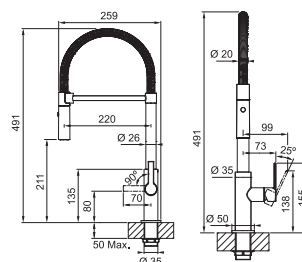

FS 2845.xxx MARIS SLIM SEMI PRO

FS 2845.031 MARIS SLIM SEMI PRO Chróm
FS 2845.901 MARIS SLIM SEMI PRO Matná čierna

CHRÓM
115.0728.395
.031

~~299 €~~
299 €

MATNÁ ČIERNÁ
115.0728.396
.901

~~389 €~~
389 €

Prevedenie **Chróm, Matná čierna**
Pák. zmieš., Tlaková, Otočná 360°
S koncovkou na pružine
osadenou perlátorom
S reguláciou **Sprcha/Prúd**
Hadička s kovovou pružinou
Pripojenie **Hadičky 45 cm**
Prietok vody **8,4 l/min. (3 bar)**
Laminárny prietok vody
Technológia pre úsporu vody