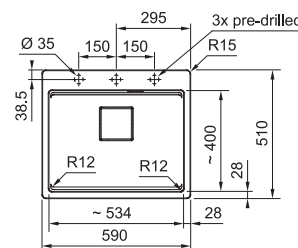

Miska, prípravná doska a rolovací rošt v cene drezu

569 €