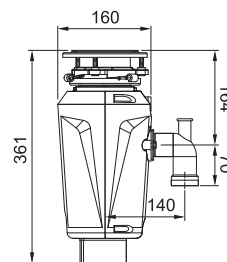

Rozmer **160 × 361 mm**
Výkon **540 W; 0,50 HP**
Otáčky/min. **2 600**
Montážny otvor **3 1/2"**

134.0715.098

349 €

Slim 75

Motor vysokootáčkový
s permanentným magnetom
Drviace elementy z nerez. ocele
Telo z kompozitu