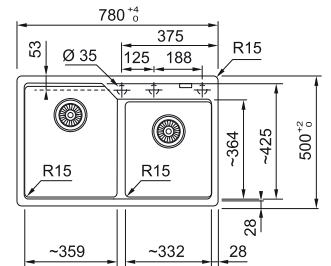

Spodná skrinka od 800 mm
 Hĺbka drezu 230 mm

276 €

Urban UBG 620-78

- BIELA ĽAD 114.0700.116
- ŠEDÝ KAMEŇ 114.0700.119
- MATNÁ ČIERNA 114.0700.117
- ONYX 114.0700.118

Spodná skrinka od 800 mm
 Hĺbka drezu 220/200 mm