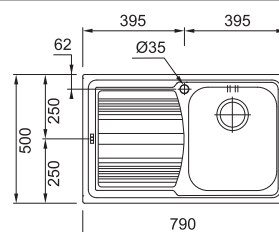

Drezy Nerez

Doplnky k drezom
nájdete na strane 94–95

Spark SKX 611-100 LB

NEREZ
101.0712.194

195 €

Spodná skrinka od 600 mm
Hĺbka drezu 160 mm
Možnosť objednať otvor
pre batériu ZADARMO

Spark SKX 651

NEREZ
101.0504.085

~~236 €~~
215 €

Spodná skrinka od 600 mm
Hĺbka drezu 80/155 mm
Možnosť objednať otvor
pre batériu ZADARMO

Smart SRX 611-86 LB

NEREZ
101.0395.055

~~261 €~~
225 €

Spodná skrinka od 600 mm
Hĺbka drezu 180 mm
Možnosť objednať otvor
pre batériu ZADARMO

Logica LLX 611/7

Logica LLL 611/7 (NEREZ - TKANÁ ŠTR.)

2 NEREZ
MODEL 2 101.0120.187
7 MODEL 7 101.0120.188

~~215 €~~
190 €

NEREZ - TKANÁ ŠTR.
MODEL 2 101.0120.183
MODEL 7 101.0120.184

~~243 €~~
215 €

Spodná skrinka od 450 mm
Hĺbka drezu 185 mm
Otvor pre batériu Ø 35 mm

V objednávke upresnite model s odkvap.
plochou vpravo (2) alebo vľavo (7)

Logica LLX 620

NEREZ
101.0199.870

~~288 €~~
259 €

Spodná skrinka od 800 mm
Hĺbka drezu 185/185 mm
Otvor pre batériu Ø 35 mm