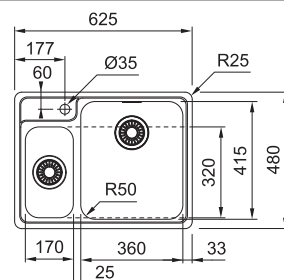

Iba model 7 (Menšia miska vľavo)