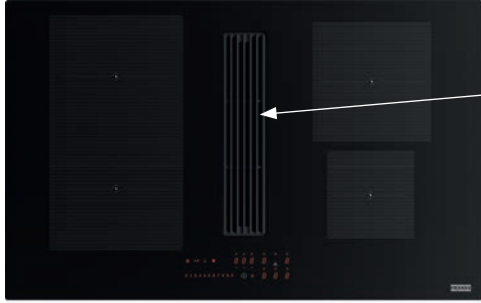

Odsávače pár v indukčnej varnej doske

FMA 8381 HI
FMA 8381R HI

Mriežka tepelne odolný kompozit

Montážne video –
Vonkajší odťah

Montážne video –
Recirkulácia