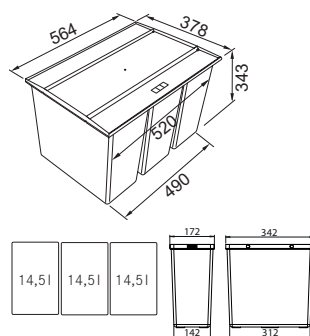

Sortery

Inšpiratívne
video – Triedime
odpad

Easysort 450-2-0

Kôš sa vkladá do zásuvky, ktorá je osadená pozdĺžnym relingom alebo vysokou bočnicou

Spodná skrinka 450 mm
Minimálny montážny priestor 414 × 378 × 343 mm
Objem 2× 14,5 l
Triedenie odpadkov 2 Triediace koše
Farba Čierna
2 Koše (Výška košov 324 mm)
Polica nad košom v cene sortera

121.0494.182

54 €

Easysort 450-1-2

Kôš sa vkladá do zásuvky, ktorá je osadená pozdĺžnym relingom alebo vysokou bočnicou

Spodná skrinka 450 mm
Minimálny montážny priestor 414 × 378 × 343 mm
Objem 1× 14,5 l, 2× 7,5 l
Triedenie odpadkov 3 Tried. koše
Farba Čierna
3 Koše (Výška košov 324 mm)
Polica nad košom v cene sortera

121.0494.150

64 €

Easysort 600-3-0

Kôš sa vkladá do zásuvky, ktorá je osadená pozdĺžnym relingom alebo vysokou bočnicou

Spodná skrinka 600 mm
Minimálny montážny priestor 564 × 378 × 343 mm
Objem 3× 14,5 l
Triedenie odpadkov 3 Triediace koše
Farba Čierna
3 Koše (Výška košov 324 mm)
Polica nad košom v cene sortera

121.0494.192

69 €

Easysort 600-2-2

Kôš sa vkladá do zásuvky, ktorá je osadená pozdĺžnym relingom alebo vysokou bočnicou

Spodná skrinka 600 mm
Minimálny montážny priestor 564 × 378 × 343 mm
Objem 2× 14,5 l, 2× 7,5 l
Triedenie odpadkov 4 Triediace koše
Farba Čierna
4 Koše (Výška košov 324 mm)
Polica nad košom v cene sortera

121.0494.193

74 €

Trolley Vario 60

Kôš sa vkladá do zásuvky, ktorá je osadená pozdĺžnym relingom alebo vysokou bočnicou

Spodná skrinka 600 mm
Minimálny montážny priestor 560 × 483 × 390 mm
Objem 1× 18 l, 2× 8 l
Triedenie odpadkov 3 Triediace koše
Farba Šedá
1× Vrchnák na 8 l kôš (133.0014.278) v cene sortera
Výsuvná zásuvka nad košom v cene sortera

134.0066.057

~~141 €~~

129 €