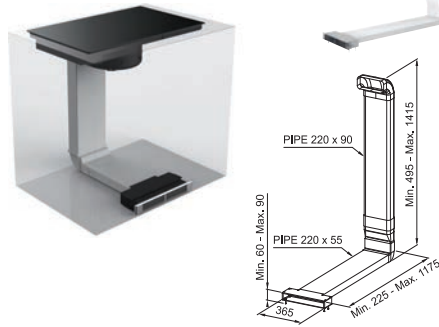

Sada pre recirkuláciu cez mriežku
(Sokel 6 cm)
112.0711.986
272 €