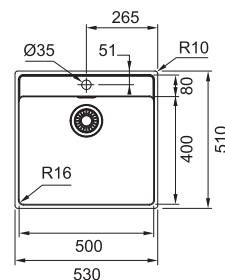

NEREZ
127.0539.574

~~477 €~~
410 €

DREZ PRE HORNÚ MONTÁŽ S PLOCHÝM OKRAJOM ALEBO DO ROVINY

Spodná skrinka od 550 mm
Hĺbka drezu 180 mm
Otvor pre batériu Ø 35 mm
Fixačné príchytky Fast-Fix