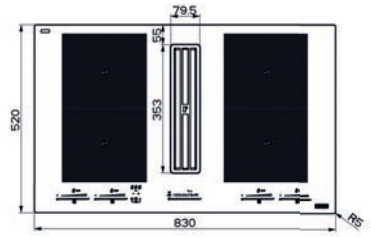

(V prípade náhodného vyliatia tekutiny do odsávača pár)

Indukčná varná doska

Rozmery 830 × 520 mm

Výrez 750 × 490 mm (V prípade hornej montáže)

Výrez Podľa nákresu (V prípade zabudovania do roviny)

4 Varné zóny, 2× Flexi zóna