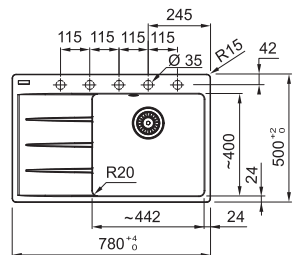

V objednávke uveďte:
Model 7 (Odkvapová plocha vľavo)

286 €

Doplnky a príslušenstvo

ALL-IN Set 1/2/3
112.0655.481
112.0655.482
112.0655.483
(str. 94)

Prípravná doska
Drevo
280 × 532 × 33 mm
112.0595.334
85 €

Rolovací rošt
Nerez
468 × 420 × 9 mm
112.0030.882
49 €

Krytka ventilu
Nerez
Ø 113 mm
112.0539.627
10 €