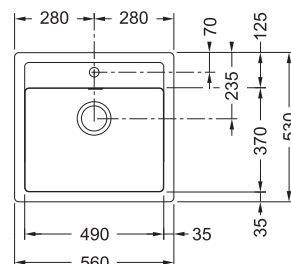

BIELA	114.0284.165
BĚŽOVÁ	143.0670.894
ŠEDÁ	143.0650.860
ČIERNA	114.0264.011

~~203 €~~
195 €

Spodná skrinka **od 600 mm**
Hĺbka drezu **200 mm**
Otvor pre batériu Ø 35 mm
Možnosť umiestniť dávkovač sap.
(Ďalší otvor možno vyvŕtať vykruž. vrtákom priamo pri montáži)