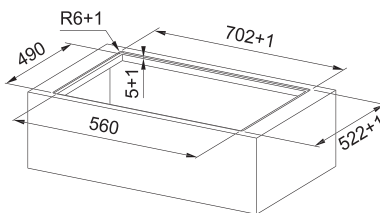

Typ a výkon varných zón

	Varná plocha	"g"	Booster
4 Zóny	Ø 180 mm	1,5 kW	2 kW
2 Flexi zóny	180 × 360 mm	3 kW	-
Maximálny príkon 2,5 alebo 3 alebo 3,5 alebo 4 alebo 5 alebo 6 alebo 7,4 kW			

MODEL LEN PRE VONKAJŠÍ ODŤAH

FSM 7072 4RC HI
340.0731.892

1280 €