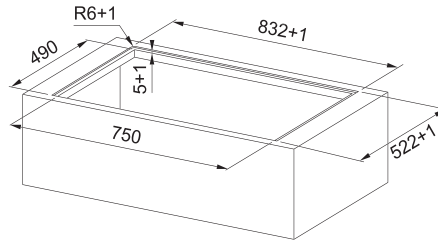

Odsávač pár

Montáž do pracovnej dosky

Šírka 83 cm

Prevedenie Matné čierne sklo Schott Ceran®

Senzorové ovládanie, Digitálny červený displej

+ Dotykový ovládač typu Slide

3 Stupne výkonu, 2× Intenzívny stupeň, Dobeň/Dry

Ukazovateľ nasýtenia filtra, Vodeodolný motor

Automatická aktivácia s varnou doskou

Vonkajší odťah (FMA 8352 HI)

Recirkulácia (FMA 8352 R HI), Pachový filter skladaný

v cene odsávača pár

Max. výkon 720 m³/h (Podľa normy EN 61591)

Max. hlučnosť 72 dB(A)_{re1pW} (Podľa normy EN 60704-3)

Súčasťou odsávača pár je vyberateľný kolektor na tekutinu

(V prípade náhodného vyliatia tekutiny do odsávača pár)

Indukčná varná doska

Rozmery 830 × 520 mm

Výrez 750 × 490 mm (V prípade hornej montáže)

Výrez Podľa nákresu (V prípade zabudovania do roviny)

4 Varné zóny, 2× Flexi zóna

Prevedenie Matné čierne sklo Schott Ceran®

Ovládanie Digitálny červený displej

+ Dotykový ovládač typu Slide

Automatická detekcia nádoby

9 Úrovní ohrevu

Funkcie Rozpúšťanie, Booster, Pauza

Detský zámok, 4× Časovač

4 Rovné hrany, Možnosť zabudovania do roviny

Pripojenie 230/400 V

Typ a výkon varných zón

	Varná plocha	"g"	Booster
4 Zóny	210 × 190 mm	2,1 kW	3 kW
2 Flexi zóny	210 × 380 mm	3 kW	3,7 kW
Maximálny príkon 2,5 alebo 3 alebo 3,7 alebo 4 alebo 5 alebo 6 alebo 7,4 kW			

MODEL LEN PRE VONKAJŠÍ ODŤAH

FMA 8352 HI
340.0731.876

1 999 €