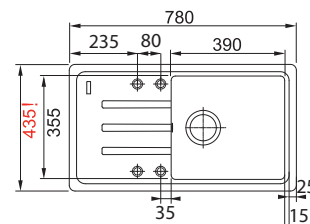

BIELA ĽAD 114.0440.907
	SAHARA 114.0395.153
	PIESKOVÁ 114.0440.908
	KAŠMÍR 114.0494.784

	ŠEDÝ KAMEŇ 114.0395.154
	MATNÁ ČIERNA 114.0661.516
	ONYX 114.0395.152

Spodná skrinka od 600 mm
Hĺbka drezu 200 mm
**Pozor! Umiestnenie dávkoča
do skrinky od 600 mm**

~~214 €~~
195 €