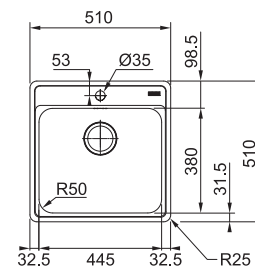

Drezy Nerez

Neptun NEX 611/7

2
7

NEREZ
MODEL 2 101.0120.271
MODEL 7 101.0120.272

~~294 €~~

255 €

Spodná skrinka od 600 mm,
po úprave skrinky aj od 500 mm
Hĺbka drezu 200 mm
Otvor pre batériu Ø 35 mm

V objednávke upresnite model s odkvap.
plochou vpravo (2) alebo vľavo (7)

Bell BCX 610-42

NEREZ
101.0698.241

~~192 €~~

179 €

Spodná skrinka od 450 mm
Hĺbka drezu 180 mm
Otvor pre batériu Ø 35 mm
Fixačné príchytky Fast-Fix

Bell BCX 610-51

NEREZ
101.0698.010

~~202 €~~

189 €

Spodná skrinka od 500 mm
Hĺbka drezu 200 mm
Otvor pre batériu Ø 35 mm
Fixačné príchytky Fast-Fix

Bell BCX 610-75

NEREZ
101.0693.352

220 €

Spodná skrinka od 800 mm
Hĺbka drezu 200 mm
Otvor pre batériu Ø 35 mm
Fixačné príchytky Fast-Fix

Bell BCX 210-51

NEREZ
127.0738.576

199 €

**DREZ PRE HORNÚ MONTÁŽ S PLOCHÝM
OKRAJOM ALEBO DO ROVINY**

Spodná skrinka od 500 mm
Hĺbka drezu 200 mm
Otvor pre batériu Ø 35 mm
Fixačné príchytky Fast-Fix

Bell BCX 260/7 NOVÉ

7

NEREZ
MODEL 7 127.0759.736

249 €

**DREZ PRE HORNÚ MONTÁŽ S PLOCHÝM
OKRAJOM ALEBO DO ROVINY**

Spodná skrinka od 800 mm
Hĺbka drezu 180/130 mm
Otvor pre batériu Ø 35 mm
Fixačné príchytky Fast-Fix

Iba model 7 (Menšia miska vľavo)