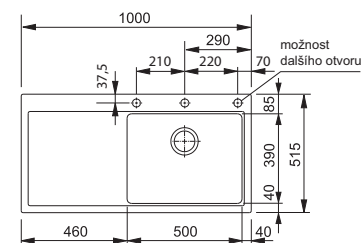

Drezy Fragranite

Doplnky k drezom nájdete na strane 94–95

Maris MRG 110-37

- BIELA ĽAD 125.0698.002
- SAHARA 125.0737.255
- KAŠMÍR 125.0698.003
- ŠEDÝ KAMEŇ 125.0698.001

- ŠEDÁ BRIDLICA 125.0737.253
- MATNÁ ČIERNA 125.0698.004
- ONYX 125.0697.910

DREZ PRE SPODNÚ MONTÁŽ

Spodná skrinka od 450 mm
Hĺbka drezu 200 mm

~~315 €~~
299 €

Maris MRG 110-52

- BIELA ĽAD 125.0698.007
- SAHARA 125.0737.256
- KAŠMÍR 125.0698.008
- ŠEDÝ KAMEŇ 125.0698.006

- ŠEDÁ BRIDLICA 125.0737.254
- MATNÁ ČIERNA 125.0698.009
- ONYX 125.0698.005

DREZ PRE SPODNÚ MONTÁŽ

Spodná skrinka od 600 mm
Hĺbka drezu 200 mm

~~335 €~~
315 €

Fresno FSG 611-88

- ŠEDÝ KAMEŇ 114.0651.013
- ŠEDÁ BRIDLICA 114.0720.013
- MATNÁ ČIERNA 114.0651.012
- ONYX 114.0616.906

Rolovací rošt na odkvap. plochu v cene drezu

Easy Click tlačítko Nerez

Spodná skrinka od 600 mm
Hĺbka drezu 195 mm

~~542 €~~
499 €

Mythos MTG 611/7

2
7

1. MODEL 2
2. BIELA ĽAD 114.0150.003
   - KAŠMÍR 114.0504.120
   - ŠEDÝ KAMEŇ 114.0150.007
   - ONYX 114.0250.541

1. MODEL 7
2. BIELA ĽAD 114.0150.010
   - KAŠMÍR 114.0504.147
   - ŠEDÝ KAMEŇ 114.0150.014
   - ONYX 114.0250.542

Easy Click tlačítko Nerez

Spodná skrinka od 600 mm
Hĺbka drezu 195 mm

~~506 €~~
465 €

V objednávke upresnite model s odkvap. plochou vpravo (2) alebo vľavo (7)

Všetky drezy sú dodávané s kompletným príslušenstvom vrátane sifónu pre úsporu miesta s odbočkou na umývačku riadu.