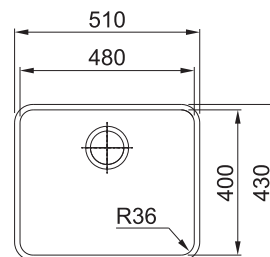

DREZ PRE SPODNÚ MONTÁŽ

Spodná skrinka **od 600 mm**
Hĺbka drezu **190 mm**
Drez je bez sifónu*