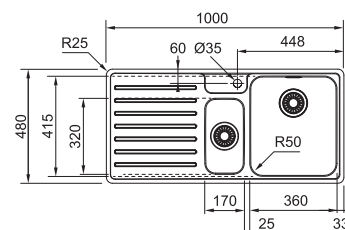

Drezy Nerez

Doplnky k drezom nájdete na strane 94–95

Bell BCX 220-38-32

NEREZ
127.0738.579

269 €

DREZ PRE HORNÚ MONTÁŽ S PLOCHÝM OKRAJOM ALEBO DO ROVINY

Spodná skrinka od 800 mm
Hĺbka drezu 180/160 mm
Otvor pre batériu Ø 35 mm
Fixačné príchytky Fast-Fix

Bell BCX 211-86/7

NEREZ
MODEL 2 127.0738.577
MODEL 7 127.0738.578

229 €

DREZ PRE HORNÚ MONTÁŽ S PLOCHÝM OKRAJOM ALEBO DO ROVINY

Spodná skrinka od 600 mm
Hĺbka drezu 200 mm
Otvor pre batériu Ø 35 mm
Fixačné príchytky Fast-Fix

V objednávke upresnite model s odkvap. plochou vpravo (2) alebo vľavo (7)

Bell BCX 251/7 NOVE

NEREZ
MODEL 2 127.0759.735
MODEL 7 127.0759.734

269 €

DREZ PRE HORNÚ MONTÁŽ S PLOCHÝM OKRAJOM ALEBO DO ROVINY

Spodná skrinka od 800 mm
Hĺbka drezu 200/130 mm
Otvor pre batériu Ø 35 mm
Fixačné príchytky Fast-Fix

V objednávke upresnite model s odkvap. plochou vpravo (2) alebo vľavo (7)

Maris MRX 210/610-40 TL

NEREZ
127.0539.571

~~409 €~~
365 €

DREZ PRE HORNÚ MONTÁŽ S PLOCHÝM OKRAJOM ALEBO DO ROVINY

Spodná skrinka od 450 mm
Hĺbka drezu 180 mm
Otvor pre batériu Ø 35 mm
Fixačné príchytky Fast-Fix

Maris MRX 210/610-50 TL

NEREZ
127.0539.574

~~477 €~~
410 €

DREZ PRE HORNÚ MONTÁŽ S PLOCHÝM OKRAJOM ALEBO DO ROVINY

Spodná skrinka od 550 mm
Hĺbka drezu 180 mm
Otvor pre batériu Ø 35 mm
Fixačné príchytky Fast-Fix

Box BXX 210/610-40 TL

Otočný gombík Nerez
NEREZ
127.0369.288

~~709 €~~
630 €

DREZ PRE HORNÚ MONTÁŽ S PLOCHÝM OKRAJOM ALEBO DO ROVINY

Spodná skrinka od 450 mm
Hĺbka drezu 200 mm
Otvor pre batériu Ø 35 mm a pre otočný gombík Ø 35 mm
Fixačné príchytky Fast-Fix