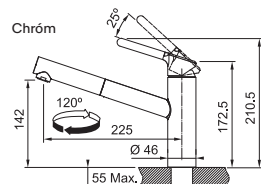

 **ONYX**
115.0623.057
.071

~~218 €~~
167 €

~~208 €~~
199 €

~~208 €~~
195 €

Prevedenie **Chróm, Farba**
Páková zmiešavacia
Tlaková, Otočná 120°
S vyťahovacou koncovkou
osadenou perlátorom
Opletená sprch. hadica **150 cm**
Pripojenie **Hadičky 45 cm**
Prietok vody **9,9 l/min. (3 bar)**
Technológia pre úsporu vody
Eco technológia