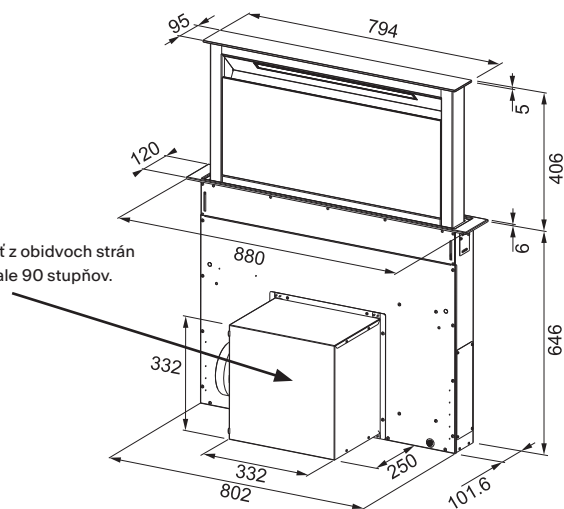

Motor odsávača sa dá umiestniť z oboch strán a je možné ho pootočiť v intervale 90 stupňov.