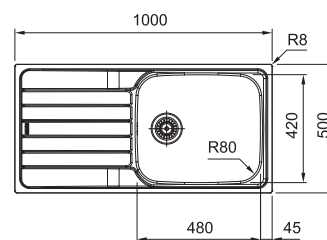

Drezy Nerez

Doplnky k drezom
nájdete na strane 94–95

Spark SKX 611-100 LB

NEREZ
101.0712.194

195 €

Spodná skrinka od 600 mm
Hĺbka drezu 160 mm
Možnosť objednať otvor
pre batériu ZADARMO

Spark SKX 651

NEREZ
101.0504.085