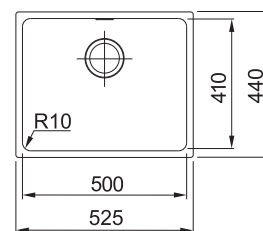

DREZ PRE SPODNÚ MONTÁŽ
Spodná skrinka od 450 mm
Hĺbka drezu 200 mm

~~181 €~~
165 €

Sirius SID 110-50

	BIELA 125.0363.788
	ŠEDÁ 125.0582.205
	ČIERNÁ 125.0363.789

DREZ PRE SPODNÚ MONTÁŽ
Spodná skrinka od 600 mm
Hĺbka drezu 200 mm