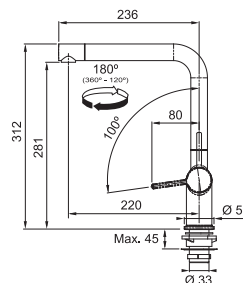

FN 5350.149 ACTIVE TWIST Nerez
FN 5350.901 ACTIVE TWIST Matná čierna

NEREZ
115.0653.504
.149

MATNÁ ČIERNÁ
115.0669.768
.901

~~364 €~~
335 €

~~446 €~~
415 €

Prevedenie **Nerez, Matná čierna**
Páková zmiešavacia
Tlaková, Otočná 180°
Pripojenie **Hadičky 45 cm**
Prietok vody **8,3 l/min. (3 bar)**
Laminárny prietok vody
Technológia pre úsporu vody
ECO kartaša