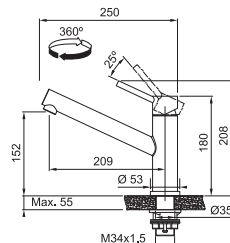

FC 9290.501 ORBIT

CELONEREZ
115.0569.290
.501

265 €

Prevedenie **Celonerez**
Páková zmiešavacia
Tlaková, Otočná 360°
Pripojenie **Hadičky 45 cm**
Prietok vody **13 l/min. (3 bar)**
Laminárny prietok vody
Technológia pre úsporu vody
Eco technológia