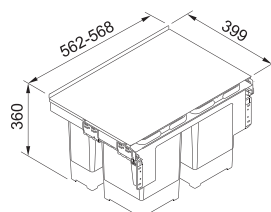

Sortery

Garbo 45-2

Spodná skrinka 450 mm
Čelný výsuv
Minimálny montážny priestor 412 × 399 × 375 mm
Objem 1× 12 l, 1× 18 l
Triedenie odpadkov 2 **Triediace koše**
Farba **Šedá**, 2 Koše
1× Vrchnák na 12 l kôš (133.0200.695) a kovová polica nad košom
v cene sortera

Súčasťou sortera je plnovýsuv s tlmením, ktorý zaručuje tichý dojazd. (Výsuv od firmy FGV)

121.0200.692

~~232 €~~

199 €

Garbo 50-3

Spodná skrinka 500 mm
Čelný výsuv
Minimálny montážny priestor 462 × 399 × 375 mm
Objem 1× 8 l, 2× 12 l
Triedenie odpadkov 3 **Triediace koše**
Farba **Šedá**, 3 Koše
1× Vrchnák na 8 l kôš (133.0200.694) a kovová polica nad košom
v cene sortera

Súčasťou sortera je plnovýsuv s tlmením, ktorý zaručuje tichý dojazd. (Výsuv od firmy FGV)

121.0200.691

~~232 €~~

199 €

Garbo 60-2

Spodná skrinka 600 mm
Čelný výsuv
Minimálny montážny priestor 562 × 399 × 375 mm
Objem 2× 18 l
Triedenie odpadkov 2 **Triediace koše**
Farba **Šedá**, 2 Koše
1× Vrchnák na 18 l kôš (133.0284.696) a kovová polica nad košom
v cene sortera

Súčasťou sortera je plnovýsuv s tlmením, ktorý zaručuje tichý dojazd. (Výsuv od firmy FGV)

121.0284.027

~~243 €~~

205 €

Garbo 60-3

Spodná skrinka 600 mm
Čelný výsuv
Minimálny montážny priestor 562 × 399 × 375 mm
Objem 1× 8 l, 1× 12 l, 1× 18 l + Plytká miska (Hĺbka misky 75 mm)
Triedenie odpadkov 3 **Triediace koše**
Farba **Šedá**, 3 Koše
1× Vrchnák na 8 l kôš (133.0200.694) a kovová polica nad košom
v cene sortera

Súčasťou sortera je plnovýsuv s tlmením, ktorý zaručuje tichý dojazd. (Výsuv od firmy FGV)

121.0200.680

~~253 €~~

225 €

Garbo 60-4

Spodná skrinka 600 mm
Čelný výsuv
Minimálny montážny priestor 562 × 399 × 375 mm
Objem 2× 8 l, 2× 12 l
Triedenie odpadkov 4 **Triediace koše**
Farba **Šedá**, 4 Koše
1× Vrchnák na 8 l kôš (133.0200.694) a kovová polica nad košom
v cene sortera

Súčasťou sortera je plnovýsuv s tlmením, ktorý zaručuje tichý dojazd. (Výsuv od firmy FGV)