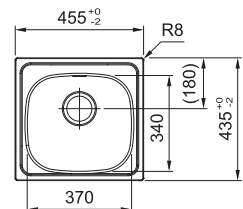

NEREZ
101.0712.178

95 €

Spodná skrinka od 450 mm
Hĺbka drezu 150 mm
Možnosť objednať otvor
pre batériu ZADARMO