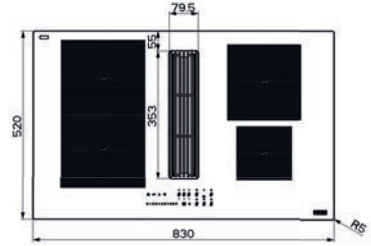

(V prípade náhodného vyliatia tekutiny do odsávača pár)

Indukčná varná doska

Rozmery 830 × 520 mm

Výrez 750 × 490 mm (V prípade hornej montáže)

Výrez Podľa nákresu (V prípade zabudovania do roviny)

4 Varné zóny, 1x Flexi zóna