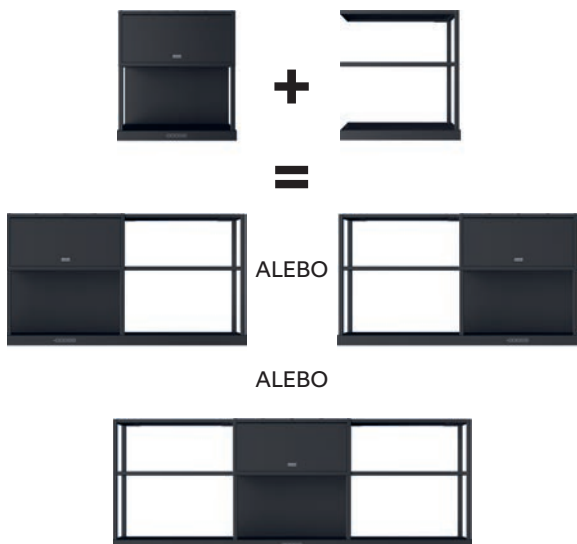

Môžete si tak vytvoriť riešenie podľa vášho priestoru.

1) Prídavný regálový modul, matná čierna + dymovo šedé sklo 112.0706.647, šírka 60 cm, cena 564 €.

Komínové odsávače pár

FSMD 508

FSMD 508 BL
Modrá (NCS S 3020-B*)
335.0530.203