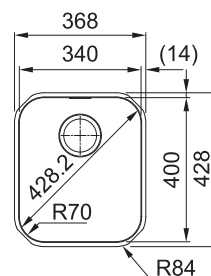

NEREZ
122.0736.152

139 €

DREZ PRE SPODNÚ MONTÁŽ

Spodná skrinka od 450 mm
Hĺbka drezu 180 mm
Drez je bez sifónu*