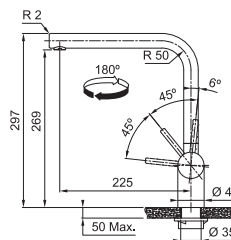

Kuchynské batérie Celonerez

FG 1554.xxx MYTHOS MASTERPIECE

FG 1554.501 MYTHOS
MASTERPIECE
Celonerez

FG 1554.504 MYTHOS
MASTERPIECE
Celonerez Zlatá

FG 1554.505 MYTHOS
MASTERPIECE
Celonerez Medená

FG 1554.503 MYTHOS
MASTERPIECE
Celonerez Antracit

Prevedenie **Celonerez, Celonerez Zlatá (PVD), Celonerez Medená (PVD), Celonerez Antracit (PVD)**
Páková zmiešavacia, Tlaková, Otočná 360°
S vyťahovacou koncovkou osadenou perlátorom
S reguláciou **Sprcha/Prúd**
Opletená sprch. hadica **170 cm**
Pripojenie **Hadičky 55 cm**
Prietok vody **7,74 l/min. (3 bar)**
Laminárny prietok vody

979 €

1349 €

- CELONEREZ
  115.0711.554
  .501
- CELONEREZ ZLATÁ
  115.0711.558
  .504
- CELONEREZ MEDENÁ
  115.0711.557
  .505
- CELONEREZ ANTRACIT
  115.0711.555
  .503

FC 3834.xxx ATLAS NEO

FC 3834.501 ATLAS NEO
Celonerez

FC 3834.504 ATLAS NEO
Celonerez Zlatá

FC 3834.502 ATLAS NEO
Celonerez Čierna

FC 3834.505 ATLAS NEO
Celonerez Medená

FC 3834.503 ATLAS NEO
Celonerez Antracit

Prevedenie **Celonerez, Celonerez Čierna (PVD), Celonerez Zlatá (PVD), Celonerez Medená (PVD), Celonerez Antracit (PVD)**
Páková zmiešavacia, Tlaková, Otočná 180°
Pripojenie **Hadičky 45 cm**
Prietok vody **12,2 l/min. (3 bar)**
Laminárny prietok vody

~~304 €~~

285 €

~~349 €~~

315 €

- CELONEREZ
  115.0521.435
  .501
- CELONEREZ ČIARNA
  115.0550.424
  .502
- CELONEREZ ZLATÁ
  115.0681.241
  .504
- CELONEREZ MEDENÁ
  115.0628.204
  .505
- CELONEREZ ANTRACIT
  115.0628.207
  .503