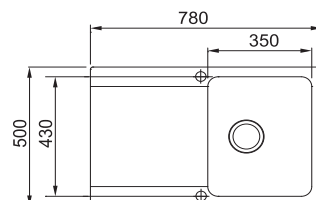

BIELA	114.0288.585
ŠEDÁ	114.0395.184
ČIERNA	114.0288.588

~~214 €~~
195 €

Spodná skrinka **od 450 mm**
Hĺbka drezu **180 mm**
Pozor! Bez otvoru na batériu
(Otvor možno vyvŕtať vykruž. vrtákom priamo pri montáži)