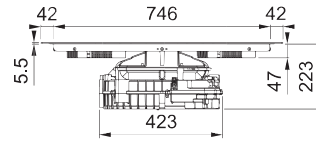

Súčasťou odsávača pár je vyberateľný kolektor na tekutinu
 (V prípade náhodného vyliatia tekutiny do odsávača pár)

Indukčná varná doska

Rozmery **830 × 520 mm**

Výrez **750 × 490 mm** (V prípade hornej montáže)