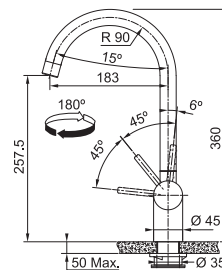

FC 0047.501 ATLAS NEO

CELONEREZ
115.0590.047
.501

~~355 €~~
329 €

Prevedenie **Celonerez**
Páková zmiešavacia
Tlaková, Otočná 180°
S vyťahovacou koncovkou
osadenou perlátorom
Opletená sprch. hadica **150 cm**
Pripojenie **Hadičky 45 cm**
Prietok vody **10,4 l/min. (3 bar)**
Laminárny prietok vody