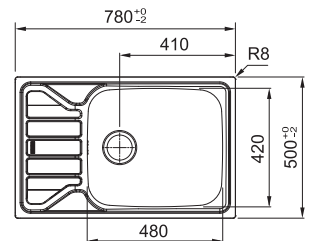

NEREZ
101.0712.174

165 €

Spodná skrinka od 600 mm
Hĺbka drezu 160 mm
Možnosť objednať otvor
pre batériu ZADARMO