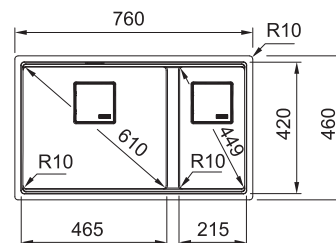

- ŠEDÁ BRIDLICA 125.0714.199
- MATNÁ ČIERNA 125.0718.492
- ONYX 125.0529.871

Súčasťou drezu vo farbe MATNÁ ČIERNA je príslušenstvo (skrýty prepád, 2x sitkový ventil, 2x krytka ventilu) v matnom čiernom prevedení.

DREZ PRE SPODNÚ MONTÁŽ

Spodná skrinka od 800 mm
Hĺbka drezu 200 mm

519 €