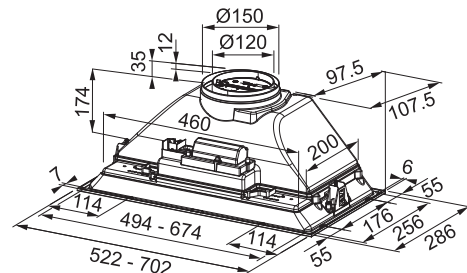

FBI 705 XS HCS
305.0599.510

195 €

FBI 525 XS HCS
305.0599.509

185 €

Vstavaný odsávač pár

Energetická trieda **B**

Montážna šírka **70,2/52,2 cm**

Prevedenie **Nerezový rám**

Posuvné prepínače

3 Stupne výkonu

Osvetlenie **LED žiarovky 2x1 W, 4000 K**

Max. výkon **390 m³/h** (Podľa normy EN 61591)

Max. hlučnosť **70 dB(A)_{re1pW}** (Podľa normy EN 60704-3)

Možnosť dokúpiť pachové filtre s aktívnym uhlím **UF 20 - 112.0564.564, cena 15 €**

Spätná klapka pre tieto modely je ZK 120F - 112.0538.026, cena 18 €

alebo **ZK 150 - 133.0056.646, cena 18 €**