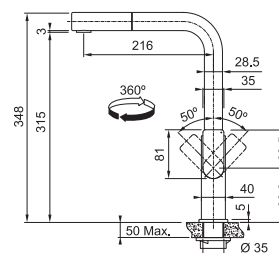

Hranatá základňa 4,7 x 4,7 cm

S vyťahovacou koncovkou

osadenou perlátorom

Opletená sprch. hadica 150 cm

Pripojenie **Hadičky 45 cm**

Prietok vody **9 l/min. (3 bar)**

Kuchynské batérie Celonerez

FC 6985.501 SMART GLENDA