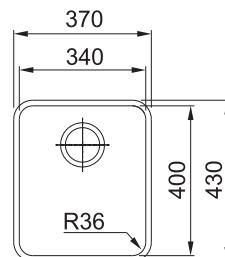

Aton ANX 110-34

NEREZ
122.0204.647

~~183 €~~
165 €

DREZ PRE SPODNÚ MONTÁŽ

Spodná skrinka **od 450 mm**
Hĺbka drezu **190 mm**
Drez je bez sifónu*

Aton ANX 110-48

NEREZ
122.0204.649

~~203 €~~
185 €