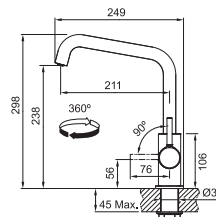

CHRÓM
115.0728.473
.031

185 €

MATNÁ ČIERNÁ
115.0728.474
.901

199 €

Prevedenie **Chróm, Matná čierna**
Páková zmiešavacia
Tlaková, Otočná 360°
Pripojenie **Hadičky 45 cm**
Prietok vody **10,5 l/min. (3 bar)**