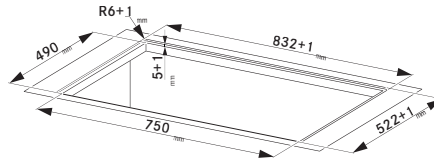

(V prípade náhodného vyliatia tekutiny do odsávača pár)

Indukčná varná doska

Rozmery 830 × 520 mm

Výrez 750 × 490 mm (V prípade hornej montáže)

Výrez Podľa nákresu (V prípade zabudovania do roviny)

4 Varné zóny, 2× Flexi zóna