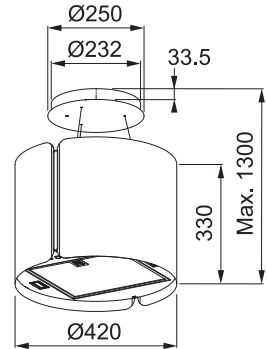

FSMS F42 WH MATT

Ostrovny odsavač pár

Energetická trieda **A**

Priemer **42 cm**

Prevedenie **Matná čierna, NCS S 9000-N*** (FSMS F42 BK MATT)

Prevedenie **Matná biela, NCS S 0500-N*** (FSMS F42 WH MATT)

Tlačidlové ovládanie

3 Stupne výkonu, Intenzívny stupeň

Osvetlenie **LED žiarovky 2x 1W, 3000 K**

Max. výkon **740 m³/h** (Podľa normy EN 61591)

Max. hlučnosť **70 dB(A)_{retpw}** (Podľa normy EN 60704-3)

Pachové filtre s aktívnym uhlím UF 05 v cene odsavača pár

Pozor! Iba na recirkuláciu, nie je možné napojenie na odťah

Možnosť dokúpiť pachové filtre s dlhou životnosťou s aktívnym uhlím

UF 11 - 112.0174.994, cena 98 €

FSMS F42 BK MATT
345.0654.933

~~763 €~~

715 €

FSMS F42 WH MATT
345.0654.932

~~767 €~~

715 €