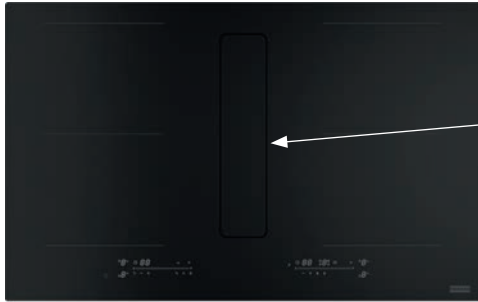

Patentované automatické otváranie krytu odsávania

Energetická trieda A+

Odsávač pár

Montáž do pracovnej dosky

Šírka 83 cm

Prevedenie Matné čierne sklo Schott Ceran®

Senzorové ovládanie, Digitálny biely displej