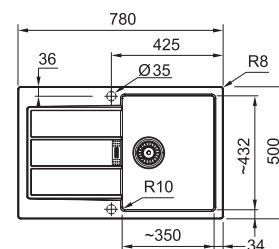

BIELA 143.0613.581
	BÉŽOVÁ 143.0670.896
	ŠEDÁ 143.0613.585
	ČIERNÁ 143.0613.582

Spodná skrinka od 500 mm
Hĺbka drezu 200 mm
Pozor! Bez otvoru na batériu
(Otvor možno vyvŕtať vykruž.
vrtákom priamo pri montáži)