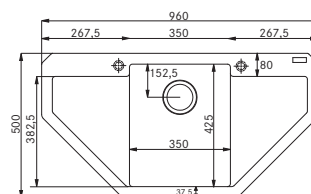

Drezy Fragranite

PVD (zlaté, medené, antracit)
a matné čierne príslušenstvo
k drezom nájdete na strane 96–97

Maris MRG 611-62

BIELA ĽAD
114.0284.758

SAHARA
114.0284.757

PIESKOVÁ
114.0284.760

KAŠMÍR
114.0494.643

ŠEDÝ KAMEŇ
114.0284.764

ŠEDÁ BRIDLICA
114.0713.986

MATNÁ ČIERNA
114.0637.573

ONYX
114.0284.759

Spodná skrinka od 450 mm
Hĺbka drezu 200 mm
**Pozor! Umiestnenie dávkovača
do skrinky od 700 mm**

~~250 €~~
235 €

Maris MRG 611

BIELA ĽAD
114.0284.832

SAHARA
114.0284.836

PIESKOVÁ
114.0284.834

KAŠMÍR
114.0494.644

ŠEDÝ KAMEŇ
114.0284.846

ŠEDÁ BRIDLICA
114.0713.987

MATNÁ ČIERNA
114.0637.576

ONYX
114.0284.833

Spodná skrinka od 450 mm
Hĺbka drezu 200 mm
**Pozor! Umiestnenie dávkovača
do skrinky od 700 mm**

~~282 €~~
259 €

Maris MRG 611-78 BB

BIELA ĽAD
114.0363.186

SAHARA
114.0363.189

PIESKOVÁ
114.0363.188

KAŠMÍR
114.0494.646

ŠEDÝ KAMEŇ
114.0363.221

ŠEDÁ BRIDLICA
114.0713.988

MATNÁ ČIERNA
114.0637.575

ONYX
114.0363.187

Spodná skrinka od 600 mm
Hĺbka drezu 200 mm
**Pozor! Umiestnenie dávkovača
do skrinky od 800 mm**

282 €

Maris MRG 612 E

BIELA ĽAD
114.0250.568

KAŠMÍR
114.0494.648

ŠEDÝ KAMEŇ
114.0250.572

MATNÁ ČIERNA
114.0637.572

ONYX
114.0250.569

Spodná roh. skr. 900 × 900 mm
alebo 1050 × 1050 mm
Hĺbka drezu 200 mm

347 €

Všetky drezy sú dodávané s kompletným príslušenstvom vrátane sifónu pre úsporu miesta
s odbočkou na umývačku riadu.