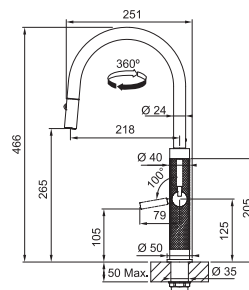

979 €

1349 €

- CELONEREZ
  115.0711.554
  .501
- CELONEREZ ZLATÁ
  115.0711.558
  .504
- CELONEREZ MEDENÁ
  115.0711.557
  .505
- CELONEREZ ANTRACIT
  115.0711.555
  .503