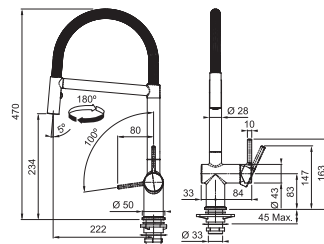

~~506 €~~
465 €

Prevedenie **Chróm, Matná čierna**
Pák. zmieš., Tlaková, Otočná 180°
S koncovkou na pružine
osadenou perlátorom
S reguláciou **Sprcha/Prúd**
Hadica s kovovou pružinou
Pripojenie **Hadičky 55 cm**
Prietok vody **7,5 l/min. (3 bar)**
Lam. prietok vody, ECO kartuša
Technológia pre úsporu vody