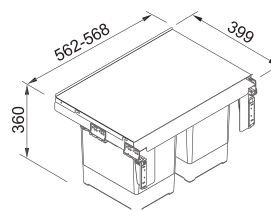

Sortery

Garbo 45-2

Spodná skrinka 450 mm
Čelný výsuv
Minimálny montážny priestor 412 × 399 × 375 mm
Objem 1× 12 l, 1× 18 l
Triedenie odpadkov 2 **Triediace koše**
Farba **Šedá**, 2 Koše
1× Vrchnák na 12 l kôš (133.0200.695) a kovová polica nad košom
v cene sortera

Súčasťou sortera je plnovýsuv s tlmením, ktorý zaručuje tichý dojazd. (Výsuv od firmy FGV)

121.0200.692

~~232 €~~

199 €

Garbo 50-3

Spodná skrinka 500 mm
Čelný výsuv
Minimálny montážny priestor 462 × 399 × 375 mm
Objem 1× 8 l, 2× 12 l
Triedenie odpadkov 3 **Triediace koše**
Farba **Šedá**, 3 Koše
1× Vrchnák na 8 l kôš (133.0200.694) a kovová polica nad košom
v cene sortera

Súčasťou sortera je plnovýsuv s tlmením, ktorý zaručuje tichý dojazd. (Výsuv od firmy FGV)

121.0200.691

~~232 €~~

199 €

Garbo 60-2

Spodná skrinka 600 mm
Čelný výsuv
Minimálny montážny priestor 562 × 399 × 375 mm
Objem 2× 18 l
Triedenie odpadkov 2 **Triediace koše**
Farba **Šedá**, 2 Koše
1× Vrchnák na 18 l kôš (133.0284.696) a kovová polica nad košom
v cene sortera

Súčasťou sortera je plnovýsuv s tlmením, ktorý zaručuje tichý dojazd. (Výsuv od firmy FGV)

121.0284.027

~~243 €~~

205 €

Garbo 60-3

Spodná skrinka 600 mm
Čelný výsuv
Minimálny montážny priestor 562 × 399 × 375 mm
Objem 1× 8 l, 1× 12 l, 1× 18 l + Plytká miska (Hĺbka misky 75 mm)
Triedenie odpadkov 3 **Triediace koše**
Farba **Šedá**, 3 Koše
1× Vrchnák na 8 l kôš (133.0200.694) a kovová polica nad košom
v cene sortera

Súčasťou sortera je plnovýsuv s tlmením, ktorý zaručuje tichý dojazd. (Výsuv od firmy FGV)

121.0200.680

~~253 €~~

225 €

Garbo 60-4

Spodná skrinka 600 mm
Čelný výsuv
Minimálny montážny priestor 562 × 399 × 375 mm
Objem 2× 8 l, 2× 12 l
Triedenie odpadkov 4 **Triediace koše**
Farba **Šedá**, 4 Koše
1× Vrchnák na 8 l kôš (133.0200.694) a kovová polica nad košom
v cene sortera

Súčasťou sortera je plnovýsuv s tlmením, ktorý zaručuje tichý dojazd. (Výsuv od firmy FGV)