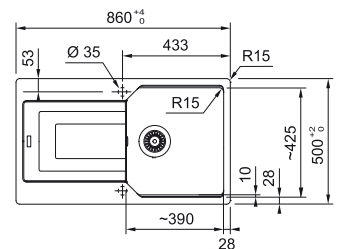

- BIELA ĽAD 114.0700.109
- SAHARA 114.0700.114
- PIESKOVÁ 114.0700.113
- KAŠMÍR 114.0700.110
- ŠEDÝ KAMEŇ 114.0700.115
- MATNÁ ČIERNA 114.0700.111
- ONYX 114.0700.112

Spodná skrinka od 500 mm
Hĺbka drezu 220 mm