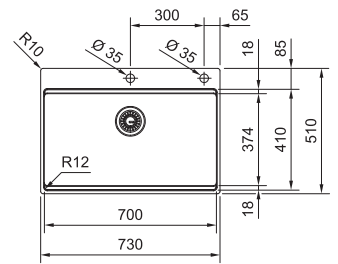

Easy Click tlačítko
Nerez

Miska,
prípravná doska
a rolovací rošt
v cene drezu

**DREZ PRE HORNÚ MONTÁŽ S PLOCHÝM
OKRAJOM ALEBO DO ROVINY**

Spodná skrinka od 800 mm
Hĺbka drezu 200 mm
Otvor pre batériu $\varnothing$ 35 mm
a pre Easy Click tlačítko $\varnothing$ 35 mm
Fixačné príchytky Fast-Fix

NEREZ
127.0753.796

885 €