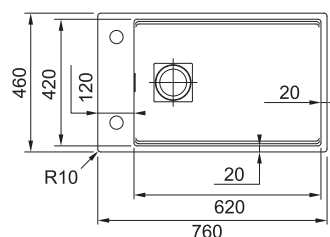

DREZ PRE SPODNÚ MONTÁŽ

Spodná skrinka od 800 mm
Hĺbka drezu 200 mm
Drez je bez sifónu*

599 €

Doplnky a príslušenstvo

Miska
Nerez/Čierny plast
156 × 439 × 54 mm
112.0066.060
V cene drezu

Prípravňú doska
Drevo
240 × 438 × 23 mm
112.0747.050
V cene drezu

Rolovací rošt
Nerez
298 × 410 × 9 mm
112.0256.867
V cene drezu

Okvapkávacia tácka
Nerez/Čierny plast
326 × 440 × 22 mm
112.0204.360

Otočný sitkový ventil
112.0389.090
U KNG PRO 110-62
v cene drezu

Easy Click tlačítko
Nerez - 112.0705.730
U KNG PRO 110-62
v cene drezu
Chróm - 112.0611.460
49 €

123 €

39 €

*Sifón pre úsporu miesta 112.0686.264, cena 9 €.

Drez KNG PRO 110-52 je dodávaný s kompletným príslušenstvom vrátane sifónu pre úsporu miesta s odbočkou na umývačku riadu.