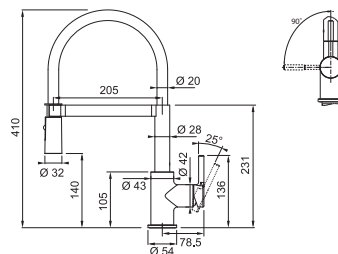

MATNÁ ČIERNÁ
115.0725.838
.901

~~210 €~~
210 €

Prevedenie **Matná čierna**
Páková zmiešavacia
Tlaková, Otočná 360°
S koncovkou na hadici
s kovovou pružinou vnútri
osadenou perlátorom
S reguláciou **Sprcha/Prúd**
Pripojenie **Hadičky 45 cm**
Prietok vody **7,6 l/min (3 bar)**