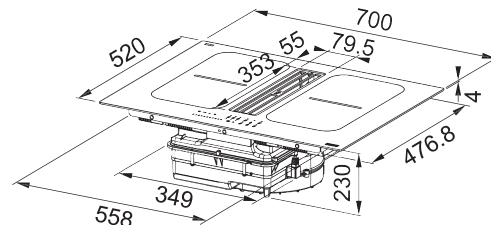

Odsávače pár v indukčnej varnej doske

FSM 7081 HI
FSM 7081R HI

Montážne video –
Vonkajší odťah

Montážne video –
Recirkulácia

Energetická trieda **A+**

Odsávač pár

Montáž do pracovnej dosky

Šírka **83 cm**

Prevedenie **Čierne sklo**

Senzorové ovládanie, Digitálny červený displej

+ Dotykový ovládač typu Slide

9 Stupňov výkonu, 1x Intenzívny stupeň, Dobeň

Ukazovateľ nasýtenia filtra, Vodeodolný motor

Automatická aktivácia s varnou doskou

Vonkajší odťah (FSM 7081 HI)

Recirkulácia (FSM 7081R HI), Pachový filter v cene odsávača pár

Max. výkon **630 m3/h** (Podľa normy EN 61591)

Max. hlučnosť **73 dB(A)_{re1pW}** (Podľa normy EN 60704-3)

Súčasťou odsávača pár je vyberateľný kolektor na tekutinu

(V prípade náhodného vyliatia tekutiny do odsávača pár)

Indukčná varná doska

Rozmery **700 × 520 mm**

Výrez **560 × 490 mm** (V prípade hornej montáže)

Výrez **Podľa nákresu** (V prípade zabudovania do roviny)

4 Varné zóny, 2x Flexi zóna

Prevedenie **Čierne sklo**

Ovládanie **Digitálny červený displej**

+ Dotykový ovládač typu Slide

Automatická detekcia nádoby

9 Úrovní ohrevu

Funkcie Rozpúšťanie, Booster, Stop&Go

Detský zámok, 4x Časovač

4 Rovné hrany, Možnosť zabudovania do roviny

Pripojenie 230/400 V

Typ a výkon varných zón

	Varná plocha	"g"	Booster
4 Zóny	210 × 190 mm	2,1 kW	3 kW
2 Flexi zóny	210 × 380 mm	3 kW	3,7 kW
Maximálny príkon 2,8 alebo 3,5 alebo 4,5 alebo 7,4 kW			

MODEL LEN PRE VONKAJŠÍ ODŤAH

FSM 7081 HI
340.0705.229

1741 €

Základná sada pre vonkajší odťah
v cene odsávača pár

MODEL LEN PRE RECIRKULÁCIU

FSM 7081R HI
340.0705.338

1905 €

Základná sada na recirkuláciu
vrátane pachového filtra v cene odsávača pár

Pachový filter*
V cene odsávača pár
UF 26 - 112.0716.092
149 €