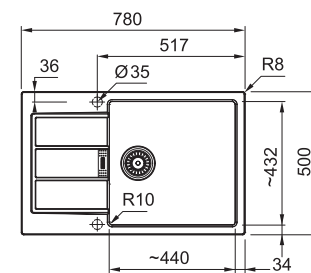

BIELA 143.0617.615
	BÉŽOVÁ 143.0670.897
	ŠEDÁ 143.0617.617
	ČIERNÁ 143.0617.613

Spodná skrinka od 600 mm
Hĺbka drezu 200 mm
Pozor! Bez otvoru na batériu
(Otvor možno vyvŕtať vykruž.
vrtákom priamo pri montáži)