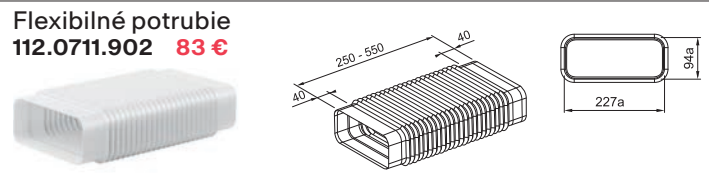

Prechodové koleno 90°
112.0711.855 40 €

Okrúhle potrubie Ø 150
112.0711.856 34 €

Okrúhle potrubie Ø 150
112.0711.858 74 €

Okrúhla spojka
112.0711.860 19 €

Okrúhlé koleno 90°
112.0711.901 59 €

Flexibilné potrubie
112.0711.902 83 €