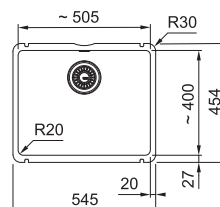

ONYX
126.0735.186

725 €

Doplňky a príslušenstvo

Miska k drezom MYK
Nerez/Čierny plast
157 × 395 × 54 mm
112.0747.151
59 €

Prípr. doska k drezom MYK
Drevo
240 × 410 × 26 mm
112.0747.094
99 €

Easy Click tlačítko
k drezom MYK
Chróm
112.0611.460
49 €

Prípr. doska k drezom KXK
Drevo
240 × 416 × 26 mm
112.0735.488
75 €

Roľ. rošt k drezom KXK
Nerez
468 × 420 × 9 mm
112.0030.882
49 €

*Sifón pre úsporu miesta 112.0686.264, cena 9 €.

V dôsledku výrobného procesu majú rozmery keramických drezov väčšiu toleranciu a môžu sa líšiť od rozmerov uvedených v technických výkresoch +/- 1%.