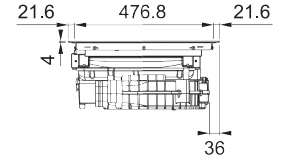

Indukčná varná doska

Rozmery 830 × 520 mm

Výrez 750 × 490 mm (V prípade hornej montáže)

Výrez Podľa nákresu (V prípade zabudovania do roviny)

4 Varné zóny, 2× Flexi zóna

Prevedenie Matné čierne sklo Schott Ceran®