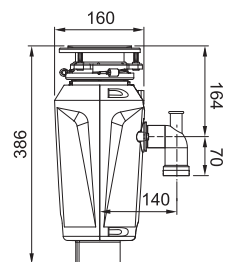

Motor vysokootáčkový
s permanentným magnetom
Drviace elementy z nerez. ocele
Telo z kompozitu

Pneu ovládač **Chróm**
Pre otvor Ø 35 mm
Pre montáž do dosky alebo
drezu s hrúbkou 1–30 mm

Rozmer **160 × 386 mm**
Výkon **720 W; 0,75 HP**
Otáčky/min. **2 700**
Montážny otvor **3 1/2"**

134.0715.096

384 €