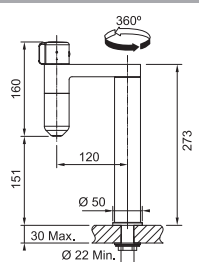

~~633 €~~
565 €

Prevedenie **Celonerez Čierna (PVD)/ Nerez, Chróm/Gun Metal**
Tlaková, Otočná 360°
Pripojenie **Hadičky 40 cm**
Prietok filtr. vody **3,5 l/min. (3 bar)**
2x Filter v cene batérie
(High Flow + High Performance)

Možnosť použiť
pre otvor
o Ø 35 mm