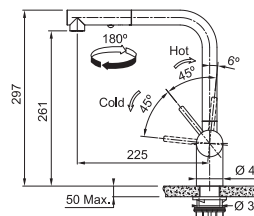

S vyťahovacou koncovkou

osadenou perlátorom

S reguláciou **Sprcha/Prúd**

Opletená sprch. hadica 150 cm

Pripojenie **Hadičky 50 cm**

Prietok vody **7,6 l/min. (3 bar)**

Laminárny prietok vody

FC 7852.xxx MYTHOS