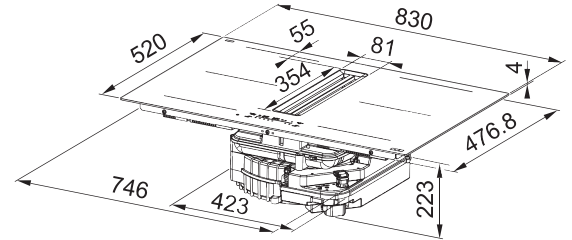

Odsávače pár v indukčnej varnej doske

FMY 8352 BA HI NOVÉ
FMY 8352 BA R HI NOVÉ

Matné čierne sklo
Matné čierne sklo V predaji od 6/2026

Montážne video –
Vonkajší odťah

Montážne video –
Recirkulácia

Energetická trieda A+

Odsávač pár

Montáž do pracovnej dosky
Šírka 83 cm

Prevedenie **Matné čierne sklo Schott Ceran®**
Senzorové ovládanie, Digitálny biely displej
+ Dotykový ovládač typu Slide

3 Stupne výkonu, 2× Intenzívny stupeň, Dobeň/Dry
Ukazovateľ nasýtenia filtra, Vodeodolný motor
Automatická aktivácia s varnou doskou

Vonkajší odťah (FMY 8352 BA HI)

Recirkulácia (FMY 8352 BA R HI), **Pachový filter skladaný**
v cene odsávača pár

Max. výkon **720 m³/h** (Podľa normy EN 61591)

Max. hlučnosť **72 dB(A)**_{re1pW} (Podľa normy EN 60704-3)

Súčasťou odsávača pár je vyberateľný kolektor na tekutinu
(V prípade náhodného vyliatia tekutiny do odsávača pár)

Indukčná varná doska

Rozmery **830 × 520 mm**

Výrez **750 × 490 mm** (V prípade hornej montáže)

Výrez **Podľa nákresu** (V prípade zabudovania do roviny)

4 Varné zóny, 2× Veľká Flexi zóna

Prevedenie **Matné čierne sklo Schott Ceran®**

Ovládanie **Digitálny biely displej**

+ Dotykový ovládač typu Slide

Automatická detekcia nádoby

9 Úrovní ohrevu

Funkcie Rozpúšťanie, Booster, Pauza

Detský zámok, 4× Časovač

4 Rovné hrany, Možnosť zabudovania do roviny

Pripojenie 230/400 V

Typ a výkon varných zón

	Varná plocha	"g"	Booster
4 Zóny	210 × 190 mm	2,1 kW	3 kW
2 Flexi zóny	210 × 410 mm	3 kW	3,7 kW
Maximálny príkon 2,5 alebo 3 alebo 3,7 alebo 4 alebo 5 alebo 6 alebo 7,4 kW			

MODEL LEN PRE VONKAJŠÍ ODŤAH

FMY 8352 BA HI
340.0731.790

2 215 €

MODEL LEN PRE RECIRKULÁCIU

FMY 8352 BA R HI
340.0731.871

2 360 €

Základná sada na recirkuláciu
vrátane pachového filtra v cene odsávača pár

Pachový filter skladaný
V cene odsávača pár
UF 30 - 112.0732.430
99 €