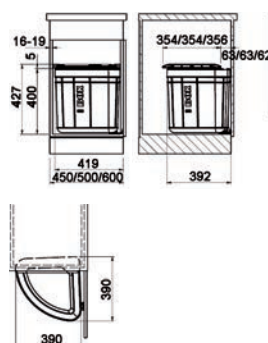

Solo 45 - 121.0307.565
Solo 50 - 121.0307.568
Solo 60 - 121.0307.572

~~202 €~~

179 €

Cube 30

Spodná skrinka od 300 mm
Ručný výsuv
Minimálny montážny priestor 253 x 467 x 433 mm
Objem 2x 15 l alebo 1x 20 l, 1x 10 l
Triedenie odpadkov 2 Triediace koše
Farba Čierna/Šedá