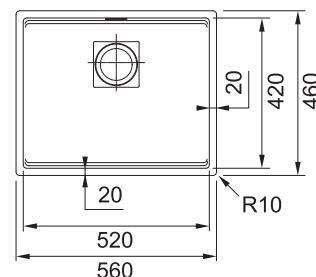

- BIELA ĽAD 125.0641.421
- SAHARA 125.0737.258
- KAŠMÍR 125.0671.878
- ŠEDÝ KAMEŇ 125.0641.422

- ŠEDÁ BRIDLICA 125.0713.983
- MATNÁ ČIERNA 125.0670.898
- ONYX 125.0641.392

DREZ PRE SPODNÚ MONTÁŽ

Spodná skrinka od 600 mm
Hĺbka drezu 200 mm

~~399 €~~
369 €