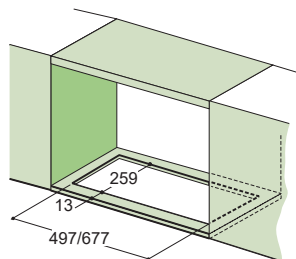

FBI 705 BK PLUS
305.0757.780

215 €

FBI 525 BK PLUS
305.0757.779

199 €

Vstavaný odsávač pár

Energetická trieda **B**

Montážna šírka **70,2/52,2 cm**

Prevedenie **Čierna**

Posuvné prepínače

3 Stupne výkonu

Osvetlenie **LED žiarovky 2x4 W, 4000 K**

Max. výkon **590 m³/h** (Podľa normy EN 61591)

Max. hlučnosť **63 dB(A)_{re1pW}** (Podľa normy EN 60704-3)

Možnosť dokúpiť pachové filtre s aktívnym uhlím **UF 05 - 112.0016.755, cena 15 €**

Spätná klapka pre tieto modely je ZK 150 - 133.0056.646, cena 18 €