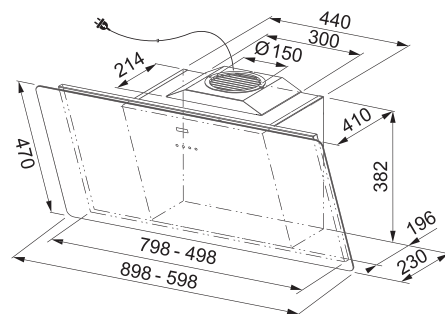

Komínový odsávač pár

Energetická trieda **A+**

Montážna šírka **90/80/60 cm**

Doporučená výška nad varnou doskou len **45 cm**

Prevedenie **Čierne sklo, RAL 9017**

Senzorové ovládanie, Štrbinové odsávanie

3 Stupne výkonu, Intenzívny stupeň, Dobeh

Osvetlenie **LED žiarovky 2x 1 W, 4000 K**

Max. výkon **800 m³/h** (Podľa normy EN 61591)

Max. hlučnosť **69 dB(A)_{re1pW}** (Podľa normy EN 60704-3)

Pachové filtre s aktívnym uhlím UF 05 v cene odsávača pár

Pozor! Pre verziu s vonkajším odťahom nutné objednať teleskopický komín¹⁾

Možnosť dokúpiť pachové filtre s dlhou životnosťou s aktívnym uhlím

UF 11 - 112.0174.994, cena 98 €

FSMA 905 BK
110.0377.734

~~748 €~~

695 €

FSMA 805 BK
110.0377.735

~~738 €~~

675 €

FSMA 605 BK
110.0377.736

~~713 €~~

655 €

FSMA 905 WH/FSMA 605 WH