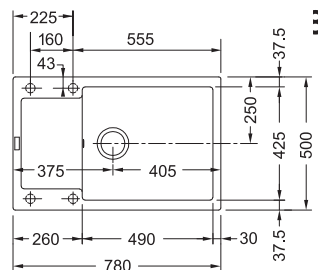

BIELA ĽAD
114.0363.186

SAHARA
114.0363.189

PIESKOVÁ
114.0363.188

KAŠMÍR
114.0494.646

ŠEDÝ KAMEŇ
114.0363.221

ŠEDÁ BRIDLICA
114.0713.988

MATNÁ ČIERNA
114.0637.575

ONYX
114.0363.187

Spodná skrinka od 600 mm
Hĺbka drezu 200 mm
**Pozor! Umiestnenie dávkovača
do skrinky od 800 mm**

282 €