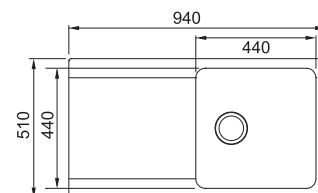

BIELA	114.0288.541
ŠEDÁ	114.0442.824
ČIERNA	114.0288.543

~~228 €~~
199 €

Spodná skrinka **od 600 mm**
Hĺbka drezu **190 mm**
Pozor! Bez otvoru na batériu
(Otvor možno vyvŕtať vykruž. vrtákom priamo pri montáži)