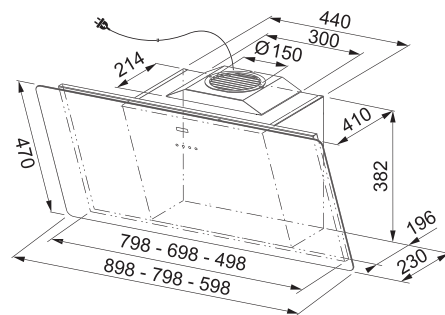

Komínové odsávače pár

Informačné
video –
Štrbinové
odsávanie

FSMA 905 BK/FSMA 805 BK/FSMA 605 BK