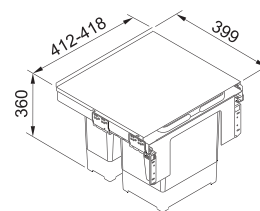

Spodná skrinka 450 mm
Čelný výsuv
Minimálny montážny priestor 412 × 399 × 375 mm
Objem 1× 12 l, 1× 18 l
Triedenie odpadkov 2 **Triediace koše**
Farba **Šedá**, 2 Koše
1× Vrchnák na 12 l kôš (133.0200.695) a kovová polica nad košom
v cene sortera

Súčasťou sortera je plnovýsuv s tlmením, ktorý zaručuje tichý dojazd. (Výsuv od firmy FGV)

121.0200.692

~~232 €~~

199 €