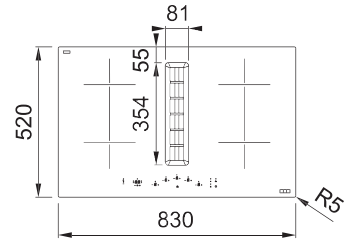

Typ a výkon varných zón

	Varná plocha	"g"	Booster
4 Zóny	Ø 180 mm	1,5 kW	2 kW
2 Flexi zóny	180 × 360 mm	3 kW	-
Maximálny príkon 2,5 alebo 3 alebo 3,5 alebo 4 alebo 5 alebo 6 alebo 7,4 kW			

MODEL LEN PRE VONKAJŠÍ ODŤAH

FMA 8372 4RC HI
340.0731.878

1 329 €