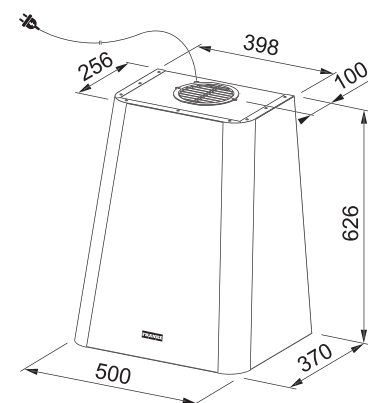

Komínové odsávače pár

FSMD 508

* Vzorkovník NCS (Natural Color System*)

Starostlivo pripravený vzorkovník farieb vypracovaný na základe vyhodnotenia veľkého množstva subjektívnych vyjadrení pracovníkov z oblasti vedy, architektúry, psychológie, módného návrhárstva a objektívneho merania farebnosti.

Komínový odsávač pár

Energetická trieda A

Montážna šírka 50 cm

Prevedenie Farba (7 farieb)

Ovládanie pomocou jediného gombíka, Sound Pro

3 Stupne výkonu

Osvetlenie LED lišta 1x 3 W, 3000 K

Max. výkon 630 m³/h (Podľa normy EN 61591), Max. hlučnosť 65 dB(A)_{re1pW} (Podľa normy EN 60704-3)

Pachové filtre s aktívnym uhlím UF 05 v cene odsávača pár

Pozor! Pre verziu s vonkajším odťahom nutné objednať teleskopický komín¹⁾

Možnosť dokúpiť pachové filtre s dlhou životnosťou s aktívnym uhlím UF 11 - 112.0174.994, cena 98 €

~~689 €~~

615 €

1) Teleskopický komín (pre vonkajší odťah), výška 395 až 535 mm, 112.0549.122 cena 310 €.