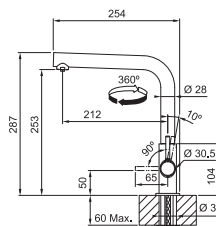

FC 3077.xxx LINA CLEAR WATER 2.0

FC 3077.031 LINA
CLEAR WATER 2.0
Chróm

FC 3077.901 LINA
CLEAR WATER 2.0
Matná čierna

CHRÓM
120.0730.779
.031

339 €

MATNÁ ČIERNÁ
120.0730.802
.901

419 €

Prevedenie **Chróm, Matná čierna**
Páková zmiešavacia
Tlaková, Otočná 360°
Pripojenie **Hadičky 50 cm**
Prietok vody **7,5 l/min. (3 bar)**
Prietok filtr. vody **2,8 l/min. (3 bar)**
Filtračné zariadenie nie je súčasťou dodávky