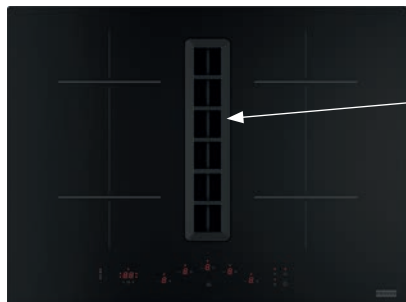

Odsávače pár v indukčnej varnej doske

FSM 7072 4RC HI **NOVÉ**
FSM 7072 4RC R HI **NOVÉ**

Mriežka tepelne odolný kompozit

Energetická trieda A+

Odsávač pár

Montáž do pracovnej dosky

Šírka 70 cm

Prevedenie Čierne sklo

Senzorové ovládanie, Digitálny červený displej

3 Stupne výkonu, 2x Intenzívny stupeň, Dobeň

Ukazovateľ nasýtenia filtra, Vodeodolný motor

Automatická aktivácia s varnou doskou

Vonkajší odťah (FSM 7072 4RC HI)

Recirkulácia (FSM 7072 4RC R HI), Pachový filter skladaný

v cene odsávača pár

Max. výkon 680 m³/h (Podľa normy EN 61591)

Max. hlučnosť 72 dB(A)_{re1pW} (Podľa normy EN 60704-3)

Súčasťou odsávača pár je vyberateľný kolektor na tekutinu

(V prípade náhodného vyliatia tekutiny do odsávača pár)

Indukčná varná doska

Rozmery 700 × 520 mm

Výrez 560 × 490 mm (V prípade hornej montáže)

Výrez Podľa nákresu (V prípade zabudovania do roviny)

4 Varné zóny, 2x Flexi zóna

Prevedenie Čierne sklo

Ovládanie Digitálny červený displej

Automatická detekcia nádoby

9 Úrovní ohrevu

Funkcie Rozpúšťanie, Booster, Pauza

Detský zámok, 4x Časovač

4 Rovné hrany, Možnosť zabudovania do roviny

Pripojenie 230/400 V

Montážne video – Vonkajší odťah

Montážne video – Recirkulácia