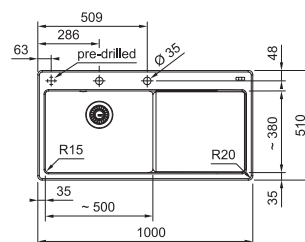

ONYX
124.0747.109

687 €

MythosX MYK 611-100/2 NOVÉ

NA OBJEDNÁVKU

GLACIER
124.0747.107

835 €

Easy Click tlačítko
Nerez 

Spodná skrinka od 600 mm
Hĺbka drezu 190 mm
Otvor pre batériu Ø 35 mm
a pre Easy Click tlačítko Ø 35 mm
Drez je bez sifónu*