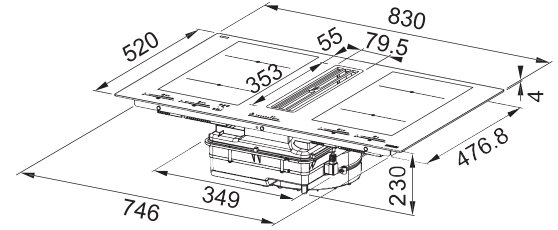

Odsávače pár v indukčnej varnej doske

FMA 8391 HI
FMA 8391R HI

Montážne video –
Vonkajší odťah

Montážne video –
Recirkulácia

Energetická trieda A+

Odsávač pár

Montáž do pracovnej dosky

Šírka 83 cm

Prevedenie Čierne sklo

Senzorové ovládanie, Digitálny červený displej

+ Dotykový ovládač typu Slide

9 Stupňov výkonu, 1x Intenzívny stupeň

Ukazovateľ nasýtenia filtra, Vodeodolný motor

Automatická aktivácia s varnou doskou

Vonkajší odťah (FMA 8391 HI)

Recirkulácia (FMA 8391R HI), Pachový filter v cene odsávača pár

Max. výkon 630 m³/h (Podľa normy EN 61591)

Max. hlučnosť 73 dB(A)_{refpW} (Podľa normy EN 60704-3)

Súčasťou odsávača pár je vyberateľný kolektor na tekutinu

(V prípade náhodného vyliatia tekutiny do odsávača pár)

Indukčná varná doska

Rozmery 830 × 520 mm

Výrez 750 × 490 mm (V prípade hornej montáže)

Výrez Podľa nákresu (V prípade zabudovania do roviny)

4 Varné zóny, 2× Flexi zóna

Prevedenie Čierne sklo

Ovládanie Digitálny červený displej

+ 4 Dotykové ovládače typu Slide

Automatická detekcia nádob

9 Úrovní ohrevu

Funkcie Rozpúšťanie, Booster, Stop&Go

Detský zámok, 4× Časovač

4 Rovné hrany, Možnosť zabudovania do roviny

Pripojenie 230/400 V

Typ a výkon varných zón

	Varná plocha	"g"	Booster
4 Zóny	210 × 190 mm	2,1 kW	3 kW
2 Flexi zóny	210 × 380 mm	3 kW	3,7 kW
Maximálny príkon 2,8 alebo 3,5 alebo 4,5 alebo 7,4 kW			

MODEL LEN PRE VONKAJŠÍ ODŤAH

FMA 8391 HI
340.0705.227

1 965 €

Základná sada pre vonkajší odťah
v cene odsávača pár

MODEL LEN PRE RECIRKULÁCIU

FMA 8391R HI
340.0705.336

2 100 €

Základná sada na recirkuláciu
vrátane pachového filtra v cene odsávača pár

Pachový filter*
V cene odsávača pár
UF 26 - 112.0716.092
149 €