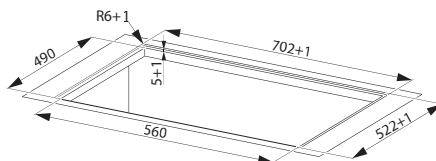

Odsávač pár

Montáž do pracovnej dosky

Šírka **83 cm**

Prevedenie **Čierne sklo**

Senzorové ovládanie, Digitálny červený displej

+ Dotykový ovládač typu Slide

9 Stupňov výkonu, 1x Intenzívny stupeň, Dobeň

Ukazovateľ nasýtenia filtra, Vodeodolný motor

Automatická aktivácia s varnou doskou

Vonkajší odťah (FSM 7081 HI)

Recirkulácia (FSM 7081R HI), Pachový filter v cene odsávača pár

Max. výkon **630 m3/h** (Podľa normy EN 61591)

Max. hlučnosť **73 dB(A)_{re1pW}** (Podľa normy EN 60704-3)

Súčasťou odsávača pár je vyberateľný kolektor na tekutinu

(V prípade náhodného vyliatia tekutiny do odsávača pár)

Indukčná varná doska

Rozmery **700 × 520 mm**

Výrez **560 × 490 mm** (V prípade hornej montáže)

Výrez **Podľa nákresu** (V prípade zabudovania do roviny)

4 Varné zóny, 2x Flexi zóna

Prevedenie **Čierne sklo**

Ovládanie **Digitálny červený displej**

+ Dotykový ovládač typu Slide

Automatická detekcia nádoby

9 Úrovní ohrevu

Funkcie Rozpúšťanie, Booster, Stop&Go

Detský zámok, 4x Časovač

4 Rovné hrany, Možnosť zabudovania do roviny

Pripojenie 230/400 V

Typ a výkon varných zón

	Varná plocha	"g"	Booster
4 Zóny	210 × 190 mm	2,1 kW	3 kW
2 Flexi zóny	210 × 380 mm	3 kW	3,7 kW
Maximálny príkon 2,8 alebo 3,5 alebo 4,5 alebo 7,4 kW