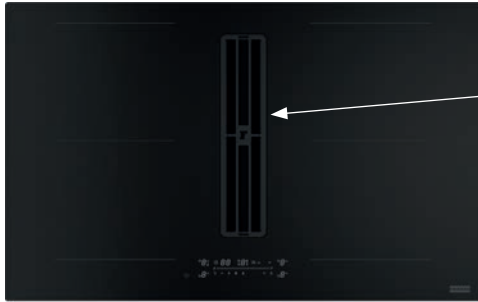

Odsávače pár v indukčnej varnej doske

FMY 8352 BA HI NOVÉ
FMY 8352 BA R HI NOVÉ

Matné čierne sklo
Matné čierne sklo V predaji od 6/2026

Montážne video –
Vonkajší odťah

Montážne video –
Recirkulácia

Čierna nerezová mriežka