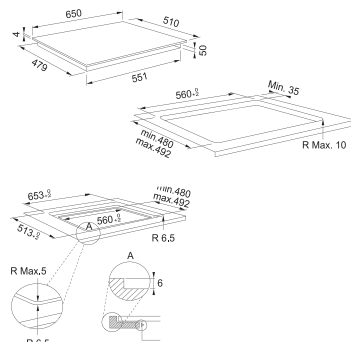

Výber vstavaných spotrebičov

FMA 86 H TBK

Vstavaná rúra

Energetická trieda **A**, Kapacita **71 l**, Prevedenie **Čierne sklo**

8+1 Funkcie, **Parné čistenie**

Ovládanie **Digitálny biely displej + 2 Ovládacie gombíky**

Smooth 2 Close dvierka, Press To Clean, Dvojité presklené dvierka

Multifunkčné pečenie

Vnútorné halogénové svetlo, Plytký a hlboký smaltovaný plech

Chrómované rošty, Chrómované závesné bočné rošty

Bez výsuvov*

*Možnosť dokúpiť teleskopické výsuvy:
1 Pár 112.0624.354, cena 19 €

116.0718.940

659 €

FMW 250 CR2 G BK

Mikrovlnná rúra

Kapacita **25 l**, Prevedenie **Čierne sklo, Nerezový interiér**

Ovládanie **Senzorové, Digitálny biely displej**

Gril, Rýchly štart, Časovač, Detský zámok

Výkon mikrovlnného ohrevu **900 W**

Príkion grilu **1 000 W**

Maximálny príkon **1 450 W**

Pozor! Hĺbka spotrebiča 400 mm

131.0391.304

511 €

FMA 654 I F BK

Indukčná varná doska

4 Varné zóny, 1x Flexi zóna

Prevedenie **Čierne sklo, 4 Rovné hrany**

Ovládanie **Digitálny červený displej + 4 Dotykové ovládače typu Slide**

18 úrovní ohrevu: Stupeň 0-18

Funkcia **Cook Assist, Booster**, Detský zámok, Časovač

Rozmer **650 x 510 mm, R=5**, Výrez **560 x 480 mm**

Max. príkon 2,5 alebo 4 alebo 6 alebo 7,2 kW

Pripojenie 230/400 V

108.0606.111

590 €

FDW 614 E5P E

Vstavaná umývačka riadu

Energetická trieda **E**

Dĺžka EKO programu **3h 35 min** Šírka skrinky **60 cm**

Hlučnosť **46 dB(A)**, Spotreba energie **95 kWh***, Spotreba vody **9,5 l****

5 Programov, 3 Teploty umývania

AquaSafe

Akustický signál konca umývania, Pripojenie na studenú vodu

*Spotreba pri EKO programe pri 100 cykloch
**Spotreba pri EKO programe

117.0694.396

686 €

Kompletný sortiment
spotrebičov vid' aktuálny
predajný katalóg
alebo na www.franke.sk.