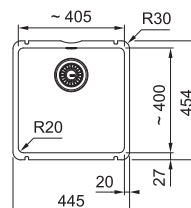

NA OBJEDNÁVKU

GLACIER
126.0735.128

649 €

DREZ PRE SPODNÚ MONTÁŽ

Spodná skrinka od 500 mm
Hĺbka drezu 190 mm
Drez je bez sifónu*

ONYX
126.0735.181

649 €

KubusX KXK 110-51