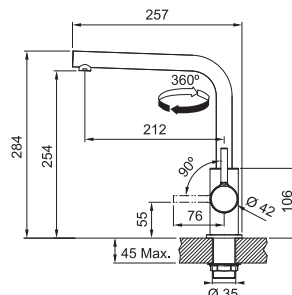

CHRÓM
115.0693.230
.031

172 €

MATNÁ ČIERNA
115.0693.393
.901

199 €

BIELA ĽAD
115.0728.479
.094

SAHARA
115.0728.482
.082

PIESKOVÁ
115.0728.483
.085

195 €

KAŠMÍR
115.0728.481
.424

ŠEDÝ KAMEŇ
115.0728.480
.084

ŠEDÁ BRIDLICA
115.0733.714
.088

ONYX
115.0728.478
.071

FS 3230.901 LINA SMART
Farba - Matná čierna*

Prevedenie Chróm, Farba
Páková zmiešavacia
Tlaková, Otočná 360°
Pripojenie Hadičky 45 cm
Prietok vody 9,8 l/min. (3 bar)