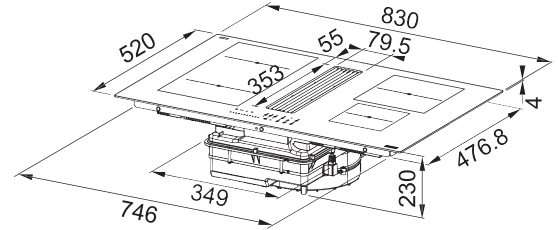

Odsávače pár v indukčnej varnej doske

FMA 8381 HI
FMA 8381R HI

Montážne video –
Vonkajší odťah

Montážne video –
Recirkulácia

Energetická trieda A+

Odsávač pár

Montáž do pracovnej dosky

Šírka 83 cm

Prevedenie Čierne sklo

Senzorové ovládanie, Digitálny červený displej

+ Dotykový ovládač typu Slide

9 Stupňov výkonu, 1x Intenzívny stupeň, Dobeň

Ukazovateľ nasýtenia filtra, Vodeodolný motor

Automatická aktivácia s varnou doskou

Vonkajší odťah (FMA 8381 HI)

Recirkulácia (FMA 8381R HI), Pachový filter v cene odsávača pár

Max. výkon 600 m³/h (Podľa normy EN 61591)

Max. hlučnosť 72 dB(A)_{re1pW} (Podľa normy EN 60704-3)

Súčasťou odsávača pár je vyberateľný kolektor na tekutinu

(V prípade náhodného vyliatia tekutiny do odsávača pár)

Indukčná varná doska

Rozmery 830 × 520 mm

Výrez 750 × 490 mm (V prípade hornej montáže)

Výrez Podľa nákresu (V prípade zabudovania do roviny)

4 Varné zóny, 1x Flexi zóna

Prevedenie Čierne sklo

Ovládanie Digitálny červený displej

+ Dotykový ovládač typu Slide

Automatická detekcia nádob

9 Úrovní ohrevu

Funkcie Rozpúšťanie, Booster, Stop&Go

Detský zámok, 4x Časovač

4 Rovné hrany, Možnosť zabudovania do roviny

Pripojenie 230/400 V

Typ a výkon varných zón

	Varná plocha	"g"	Booster
	210 × 190 mm	2,1 kW	3 kW
	210 × 190 mm	2,1 kW	3 kW
	Ø 200 mm	2,3 kW	3 kW
	Ø 145 mm	1,4 kW	1,85 kW
	210 × 380 mm	3 kW	3,7 kW
Maximálny príkon 2,8 alebo 3,5 alebo 4,5 alebo 7,4 kW			

MODEL LEN PRE VONKAJŠÍ ODŤAH

FMA 8381 HI
340.0705.228

1 844 €

Základná sada pre vonkajší odťah
v cene odsávača pár

MODEL LEN PRE RECIRKULÁCIU

FMA 8381R HI
340.0705.337

2 018 €

Základná sada na recirkuláciu
vrátane pachového filtra v cene odsávača pár

Pachový filter*
V cene odsávača pár
UF 26 - 112.0716.092
149 €