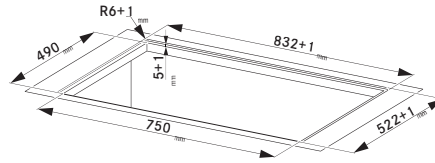

(V prípade náhodného vyliatia tekutiny do odsávača pár)

Indukčná varná doska

Rozmery 830 × 520 mm

Výrez 750 × 490 mm (V prípade hornej montáže)

Výrez Podľa nákresu (V prípade zabudovania do roviny)

4 Varné zóny, 1x Flexi zóna