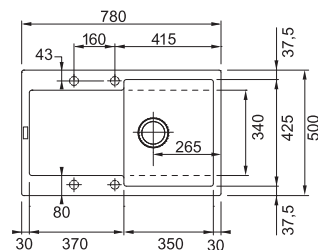

BIELA ĽAD
114.0284.832

SAHARA
114.0284.836

PIESKOVÁ
114.0284.834

KAŠMÍR
114.0494.644

ŠEDÝ KAMEŇ
114.0284.846

ŠEDÁ BRIDLICA
114.0713.987

MATNÁ ČIERNA
114.0637.576

ONYX
114.0284.833

Spodná skrinka od 450 mm
Hĺbka drezu 200 mm
**Pozor! Umiestnenie dávkovača
do skrinky od 700 mm**

~~282 €~~
259 €