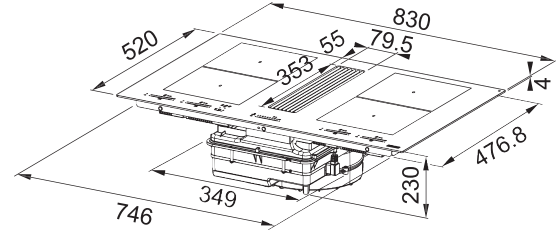

Odsávače pár v indukčnej varnej doske

FMY 8391 HI
FMY 8391R HI

Mriežka tepelne odolný kompozit + nerez

Montážne video –
Vonkajší odťah

Montážne video –
Recirkulácia

Energetická trieda A+

Odsávač pár

Montáž do pracovnej dosky

Šírka 83 cm

Prevedenie Čierne sklo

Senzorové ovládanie, Digitálny biely displej

+ Dotykový ovládač typu Slide

9 Stupňov výkonu, 1x Intenzívny stupeň

Ukazovateľ nasýtenia filtra, Vodeodolný motor

Automatická aktivácia s varnou doskou

Vonkajší odťah (FMY 8391 HI)

Recirkulácia (FMY 8391R HI), Pachový filter v cene odsávača pár

Max. výkon 600 m³/h (Podľa normy EN 61591)

Max. hlučnosť 72 dB(A)_{refpW} (Podľa normy EN 60704-3)

Súčasťou odsávača pár je vyberateľný kolektor na tekutinu

(V prípade náhodného vyliatia tekutiny do odsávača pár)

Indukčná varná doska

Rozmery 830 × 520 mm

Výrez 750 × 490 mm (V prípade hornej montáže)

Výrez Podľa náčrtu (V prípade zabudovania do roviny)

4 Varné zóny, 2x Flexi zóna

Prevedenie Čierne sklo

Ovládanie Digitálny biely displej

+ 4 Dotykové ovládače typu Slide

Automatická detekcia nádob

9 Úrovní ohrevu

Funkcie Rozpúšťanie, Booster, Stop&Go

Detský zámok, 4x Časovač

4 Rovné hrany, Možnosť zabudovania do roviny

Pripojenie 230/400 V

Typ a výkon varných zón

	Varná plocha	"g"	Booster
4 Zóny	210 × 190 mm	2,1 kW	3 kW
2 Flexi zóny	210 × 380 mm	3 kW	3,7 kW
Maximálny príkon 2,8 alebo 3,5 alebo 4,5 alebo 7,4 kW			

MODEL LEN PRE VONKAJŠÍ ODŤAH

FMY 8391 HI
340.0705.226

2 141 €

Základná sada pre vonkajší odťah
v cene odsávača pár

MODEL LEN PRE RECIRKULÁCIU

FMY 8391R HI
340.0705.335

2 285 €

Základná sada na recirkuláciu
vrátane pachového filtra v cene odsávača pár

Pachový filter*
V cene odsávača pár
UF 26 - 112.0716.092
149 €