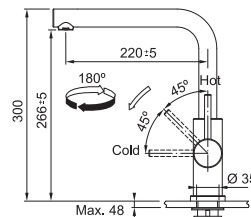

CELONEREZ
115.0706.985
.501

219 €

Prevedenie **Celonerez**
Páková zmiešavacia
Tlaková, Otočná 180°
Pripojenie **Hadičky 50 cm**
Prietok vody **12,3 l/min. (3 bar)**
Laminárny prietok vody