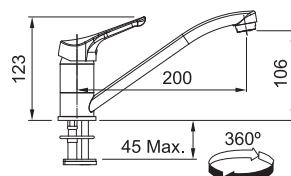

FB 250.031 BASIC NEW

CHRÓM
115.0707.619
.031

67 €

Prevedenie **Chróm**
Páková zmiešavacia
Tlaková, Otočná 360°
Pripojenie **Hadičky 45 cm**
Prietok vody **10,8 l/min. (3 bar)**

FC 9541.xxx NOVARA PLUS

FC 9541.031
Chróm