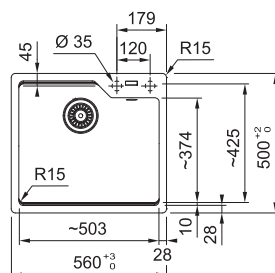

BIELA ĽAD 114.0700.064
	SAHARA 114.0700.069
	PIESKOVÁ 114.0700.068
	KAŠMÍR 114.0700.065

	ŠEDÝ KAMEŇ 114.0700.070
	ŠEDÁ BRIDLICA 114.0713.989
	MATNÁ ČIERNA 114.0700.066
	ONYX 114.0700.067

Spodná skrinka od 600 mm
Hĺbka drezu 230 mm

240 €