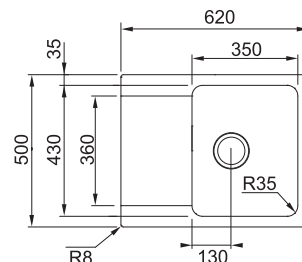

BIELA	114.0288.566
ŠEDÁ	114.0395.160
ČIERNA	114.0288.569

~~203 €~~
185 €

Spodná skrinka **od 450 mm**
Hĺbka drezu **180 mm**
Pozor! Bez otvoru na batériu
(Otvor možno vyvŕtať vykruž. vrtákom priamo pri montáži)