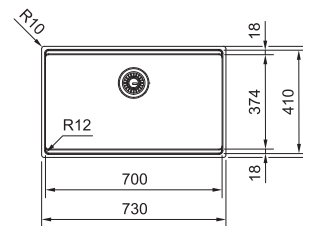

**DREZ PRE HORNÚ MONTÁŽ S PLOCHÝM
OKRAJOM, DO ROVINY A SPODNÚ MONTÁŽ**

Spodná skrinka od 800 mm
Hĺbka drezu 200 mm
Fixačné príchytky Fast-Fix

NEREZ
127.0753.798

650 €

Doplňky a príslušenstvo

Miska
Nerez/Čierny plast
156 × 429 × 54 mm
112.0394.981
V cene drezu