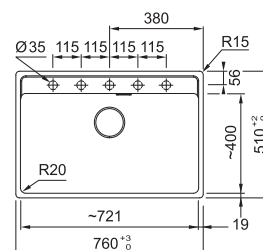

BIELA ĽAD 114.0738.550
	ŠEDÝ KAMEŇ 114.0738.549
	ŠEDÁ BRIDLICA 114.0738.571
	MATNÁ ČIERNA 114.0738.548
	ONYX 114.0738.572

Spodná skrinka od 800 mm
Hĺbka drezu 200 mm
Fixačné príchytky Fast-Fix

329 €