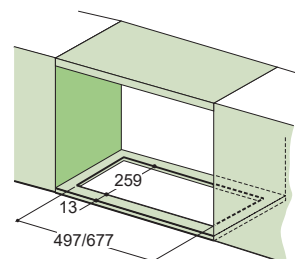

Vstavaný odsávač pár

Energetická trieda C

Montážna šírka 70,2/52,2 cm

Prevedenie Čierna

Posuvné prepínače

3 Stupne výkonu

Osvetlenie LED žiarovky 2x 4 W, 4000 K

Max. výkon 335 m³/h (Podľa normy EN 61591)

Max. hlučnosť 66 dB(A)_{re1pW} (Podľa normy EN 60704-3)

Možnosť dokúpiť pachové filtre s aktívnym uhlím UF 20 - 112.0564.564, cena 15 €

Spätná klapka pre tieto modely je ZK 120F - 112.0538.026, cena 18 €

alebo ZK 150 - 133.0056.646, cena 18 €

FBI 705 BK
305.0689.925

~~179 €~~

FBI 525 BK
305.0680.919

~~159 €~~