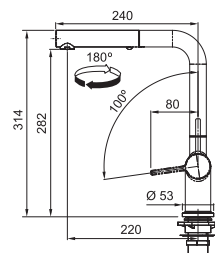

CHRÓM
115.0653.391
.031

394 €

Prevedenie **Chróm**
Pák. zmieš., Tlaková, Otočná 180°
Sklopná, Výška po sklopení 65 mm
S vyť. koncovkou osad. perlátorom
S reguláciou **Sprcha/Prúd**
Opletená sprch. hadica 170 cm
Pripojenie **Hadičky 80 cm**
Prietok vody 7,5 l/min. (3 bar)
Lam. prietok vody, ECO kartuša
Technológia pre úsporu vody