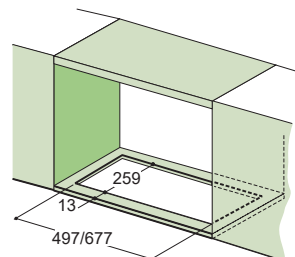

Vstavaný odsávač pár

Energetická trieda **B**

Montážna šírka **70,2/52,2 cm**

Prevedenie **Nerezový rám**

Posuvné prepínače

3 Stupne výkonu

Osvetlenie **LED žiarovky 2x 1 W, 4000 K**

Max. výkon **590 m³/h** (Podľa normy EN 61591)

Max. hlučnosť **63 dB(A)_{re1pW}** (Podľa normy EN 60704-3)

Možnosť dokúpiť pachové filtre s aktívnym uhlím **UF 05 - 112.0016.755**, cena **15 €**

Spätná klapka pre tieto modely je ZK 150 - 133.0056.646, cena **18 €**

FBI 705 PLUS/2
305.0599.544

225 €

FBI 525 PLUS/2
305.0599.543

215 €

Vzorkovník NCS (Natural Color System)

Starostlivo pripravený vzorkovník farieb vypracovaný na základe vyhodnotenia veľkého množstva subjektívnych vyjadrení pracovníkov z oblasti vedy, architektúry, psychológie, módného návrhárstva a objektívneho merania farebnosti.