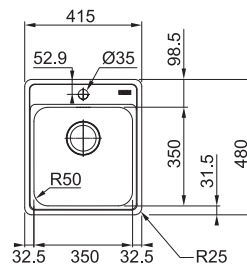

NEREZ
101.0698.241

~~192 €~~

179 €

Spodná skrinka od 450 mm
Hĺbka drezu 180 mm
Otvor pre batériu Ø 35 mm
Fixačné príchytky Fast-Fix