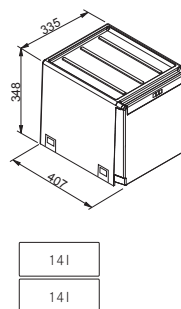

134.0039.330

~~142 €~~

129 €