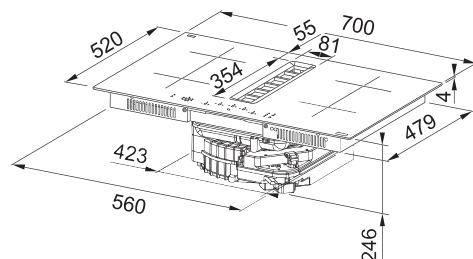

Typ a výkon varných zón

	Varná plocha	"g"	Booster
4 Zóny	Ø 180 mm	1,5 kW	2 kW
2 Flexi zóny	180 × 360 mm	3 kW	-
Maximálny príkon 2,5 alebo 3 alebo 3,5 alebo 4 alebo 5 alebo 6 alebo 7,4 kW			

MODEL LEN PRE VONKAJŠÍ ODŤAH

FSM 7072 4RC HI
340.0731.892

1280 €

MODEL LEN PRE RECIRKULÁCIU

FSM 7072 4RC R HI
340.0731.893

1379 €

Základná sada na recirkuláciu vrátane pachového filtra v cene odsávača pár