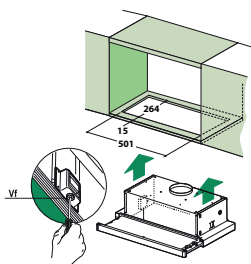

FTC 632L WH

Vstavaný výsuvný odsávač pár

Energetická trieda D

Montážna šírka 60 cm

Prevedenie Nerezový predný panel (FTC 632L GR/XS)

Prevedenie Čierna (FTC 632L BK)

Prevedenie Biela (FTC 632L WH)

Posuvné prepínače

3 Stupne výkonu

Osvetlenie LED žiarovky 2x 4 W, 4000 K

Max. výkon 310 m³/h (Podľa normy EN 61591)

Max. hlučnosť 67 dB(A)_{re1pW} (Podľa normy EN 60704-3)

Možnosť dokúpiť pachové filtre s aktívnym uhlím UF 20 - 112.0564.564, cena 15 €

Spätná klapka pre tieto modely je ZK 120F - 112.0538.026, cena 18 €

FTC 632L GR/XS
315.0547.796

~~148 €~~

~~135 €~~

FTC 632L BK
315.0547.798

~~167 €~~

~~155 €~~

FTC 632L WH
315.0547.797

~~172 €~~

~~155 €~~