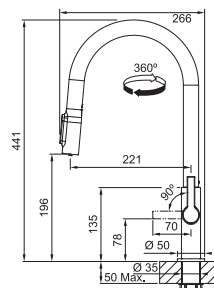

Filtračná sada Pro M
Filter + hlavica (Cena za sadu)
150.0752.886
169 €