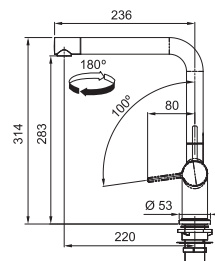

CHRÓM
115.0653.390
.031

295 €

Prevedenie **Chróm**
Páková zmiešavacia
Tlaková, Otočná 180°
Sklopná
Výška po sklopení 65 mm
Pripojenie **Hadičky 80 cm**
Prietok vody 8,3 l/min. (3 bar)
Laminárny prietok vody
Technológia pre úsporu vody
ECO kartuša