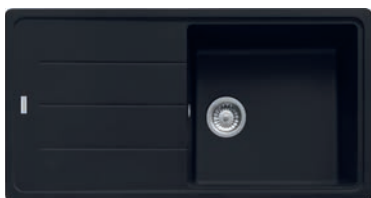

Spodná skrinka od 450 mm
Hĺbka drezu 200 mm

240 €

Basis BFG 611

	BIELA ĽAD 114.0285.303
	SAHARA 114.0285.308
	PIESKOVÁ 114.0285.306
	KAŠMÍR 114.0494.758

	ŠEDÝ KAMEŇ 114.0285.314
	ŠEDÁ BRIDLICA 114.0713.947
	MATNÁ ČIERNA 114.0661.511
	ONYX 114.0285.305