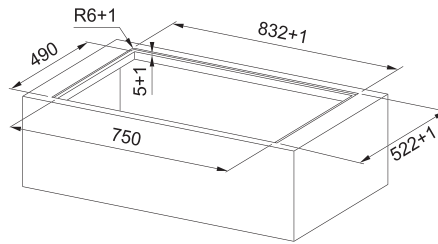

Typ a výkon varných zón

	Varná plocha	"g"	Booster
4 Zóny	Ø 180 mm	1,5 kW	2 kW
2 Flexi zóny	180 × 360 mm	3 kW	-
Maximálny príkon 2,5 alebo 3 alebo 3,5 alebo 4 alebo 5 alebo 6 alebo 7,4 kW			

MODEL LEN PRE VONKAJŠÍ ODŤAH

FMA 8372 4RC HI
340.0731.878

1 329 €