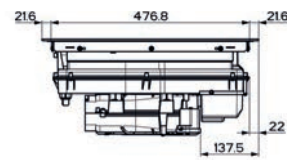

Súčasťou odsávača pár je vyberateľný kolektor na tekutinu

(V prípade náhodného vyliatia tekutiny do odsávača pár)

Indukčná varná doska

Rozmery **700 × 520 mm**

Výrez **560 × 490 mm** (V prípade hornej montáže)