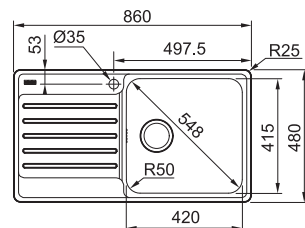

Drezy Nerez

Doplnky k drezom nájdete na strane 94–95

Bell BCX 220-38-32

NEREZ
127.0738.579

269 €

DREZ PRE HORNÚ MONTÁŽ S PLOCHÝM OKRAJOM ALEBO DO ROVINY

Spodná skrinka od 800 mm
Hĺbka drezu 180/160 mm
Otvor pre batériu Ø 35 mm
Fixačné príchytky Fast-Fix

Bell BCX 211-86/7

NEREZ
MODEL 2 127.0738.577
MODEL 7 127.0738.578

229 €

DREZ PRE HORNÚ MONTÁŽ S PLOCHÝM OKRAJOM ALEBO DO ROVINY

Spodná skrinka od 600 mm
Hĺbka drezu 200 mm
Otvor pre batériu Ø 35 mm
Fixačné príchytky Fast-Fix

V objednávke upresnite model s odkvap. plochou vpravo (2) alebo vľavo (7)

Bell BCX 251/7 NOVE

NEREZ
MODEL 2 127.0759.735
MODEL 7 127.0759.734

269 €

DREZ PRE HORNÚ MONTÁŽ S PLOCHÝM OKRAJOM ALEBO DO ROVINY

Spodná skrinka od 800 mm
Hĺbka drezu 200/130 mm
Otvor pre batériu Ø 35 mm
Fixačné príchytky Fast-Fix

V objednávke upresnite model s odkvap. plochou vpravo (2) alebo vľavo (7)

Maris MRX 210/610-40 TL

NEREZ
127.0539.571

~~409 €~~
365 €

DREZ PRE HORNÚ MONTÁŽ S PLOCHÝM OKRAJOM ALEBO DO ROVINY

Spodná skrinka od 450 mm
Hĺbka drezu 180 mm
Otvor pre batériu Ø 35 mm
Fixačné príchytky Fast-Fix

Maris MRX 210/610-50 TL

NEREZ
127.0539.574

~~477 €~~
410 €

DREZ PRE HORNÚ MONTÁŽ S PLOCHÝM OKRAJOM ALEBO DO ROVINY

Spodná skrinka od 550 mm
Hĺbka drezu 180 mm
Otvor pre batériu Ø 35 mm
Fixačné príchytky Fast-Fix

Box BXX 210/610-40 TL

Otočný gombík Nerez
NEREZ
127.0369.288

~~709 €~~
630 €

DREZ PRE HORNÚ MONTÁŽ S PLOCHÝM OKRAJOM ALEBO DO ROVINY

Spodná skrinka od 450 mm
Hĺbka drezu 200 mm
Otvor pre batériu Ø 35 mm a pre otočný gombík Ø 35 mm
Fixačné príchytky Fast-Fix