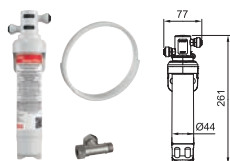

FC 3077.xxx LINA CLEAR WATER 2.0

FC 3077.031 LINA
CLEAR WATER 2.0
Chróm

FC 3077.901 LINA
CLEAR WATER 2.0
Matná čierna

CHRÓM
120.0730.779
.031

339 €

MATNÁ ČIERNÁ
120.0730.802
.901

419 €

Prevedenie **Chróm, Matná čierna**
Páková zmiešavacia
Tlaková, Otočná 360°
Pripojenie **Hadičky 50 cm**
Prietok vody **7,5 l/min. (3 bar)**
Prietok filtr. vody **2,8 l/min. (3 bar)**
Filtračné zariadenie nie je súčasťou dodávky