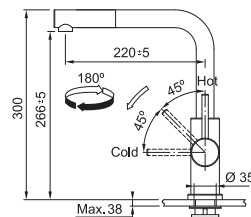

CELONEREZ
115.0706.986
.501

299 €

Prevedenie **Celonerez**
Páková zmiešavacia
Tlaková, Otočná 180°
S vyťahovacou koncovkou
osadenou perlátorom
Opletená sprch. hadica **150 cm**
Pripojenie **Hadičky 50 cm**
Prietok vody **9 l/min. (3 bar)**
Laminárny prietok vody