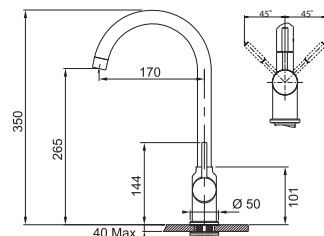

ONYX
115.0622.943
.071

~~118 €~~
109 €

Prevedenie **Onyx**
Páková zmiešavacia
Tlaková, Otočná 360°
Pripojenie **Hadičky 40 cm**
Prietok vody **12,6 l/min. (3 bar)**