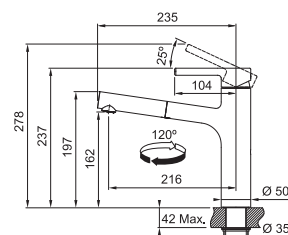

MATNÁ ČIERNA
115.0621.592
.901

~~410 €~~
365 €

Prevedenie **Matná čierna**
Páková zmiešavacia
Tlaková, Otočná 120°
S vyťahovacou koncovkou
osadenou perlátorom
Opletená sprch. hadica **160 cm**
Pripojenie **Hadičky 45 cm**
Prietok vody **9 l/min. (3 bar)**
Laminárny prietok vody
Technológia pre úsporu vody