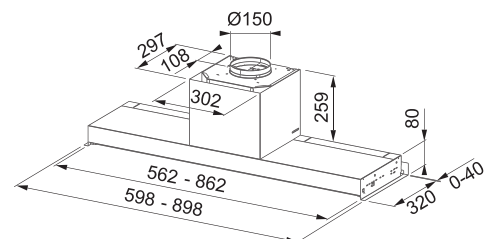

Výklopná sklenená lišta pre ochranu hrany dvierok pred parou

Vstavaný odsávač pár

PLNE VSTAVANÝ, NAHRÁDZA DNO SKRINKY

Energetická trieda **A**

Montážna šírka **90/60 cm**

Prevedenie **Matná čierna, NCS S 9000-N***

Tlačidlóvé ovládanie, Štrbinové odsávanie, Sound Pro

3 Stupne výkonu, Intenzívny stupeň

Ukazovateľ nasýtenia filtra

Osvetlenie **LED žiarovky 2x 1 W, 4000 K**

Max. výkon **670 m³/h** (Podľa normy EN 61591)

Max. hlučnosť **69 dB(A)_{re1pW}** (Podľa normy EN 60704-3)

Možnosť dokúpiť diaľkový ovládač **112.0676.783** cena **49 €**

Možnosť dokúpiť pachové filtre s aktívnym uhlím **UF 18 - 112.0473.657**, cena **49 €**

Spätná klapka pre tieto modely je ZK 120F - 112.0538.026, cena **18 €**

alebo **ZK 150 - 133.0056.646**, cena **18 €**

FST PRO BK 904
305.0717.353

649 €

FST PRO BK 604
305.0717.352

619 €