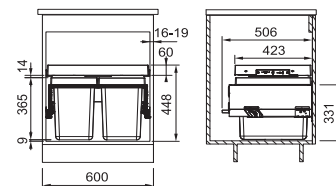

Spodná skrinka 600 mm

Čelný výsuv

Minimálny montážny priestor 564 × 506 × 448 mm

Objem 1× 26 l, 2× 11 l

Triedenie odpadkov 3 Triediace koše

Farba Čierna/Šedá, 3 Koše

Výsuvná zásuvka nad košom v cene sortera

Súčasťou sortera je plnovýsuv s tlmením, ktorý zaručuje tichý dojazd. (Výsuv od firmy GRASS)

121.0557.763

~~405 €~~

355 €