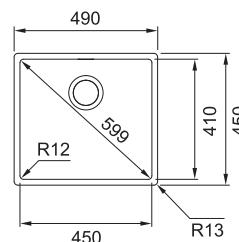

Box BXX 210/110-45

NEREZ
127.0395.014

~~443 €~~
389 €

DREZ PRE HORNÚ MONTÁŽ S PLOCHÝM OKRAJOM, DO ROVINY A SPODNÚ MONTÁŽ

Spodná skrinka od 500 mm
Hĺbka drezu 200 mm
Fixačné príchytky Fast-Fix

Box BXX 210/110-54