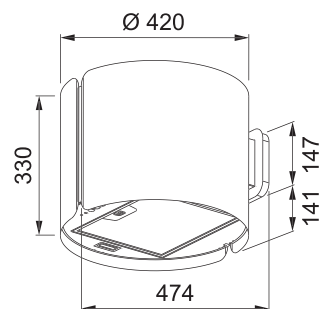

FSMS WALL F42 WH MATT

Komínový odsávač pár

Energetická trieda **A**

Montážna šírka **42 cm**

Prevedenie **Matná čierna, NCS S 9000-N*** (FSMS WALL F42 BK MATT)

Prevedenie **Matná biela, NCS S 0500-N*** (FSMS WALL F42 WH MATT)

Tlačidlové ovládanie

3 Stupne výkonu, Intenzívny stupeň

Osvetlenie **LED žiarovky 2x 1 W, 3000 K**

Max. výkon **740 m³/h** (Podľa normy EN 61591)

Max. hlučnosť **70 dB(A)_{re1pW}** (Podľa normy EN 60704-3)

Pachové filtre s aktívnym uhlím UF 05 v cene odsávača pár

Pozor! Iba na recirkuláciu, nie je možné napojenie na odťah

Možnosť dokúpiť pachové filtre s vysokou účinnosťou s aktívnym uhlím

UF 08 - 112.0174.995, cena 79 € alebo pachové filtre s dlhou životnosťou

s aktívnym uhlím **UF 11 - 112.0174.994, cena 98 €**

FSMS WALL F42 BK MATT
335.0689.671

~~763 €~~

715 €

FSMS WALL F42 WH MATT
335.0689.672

~~767 €~~

715 €