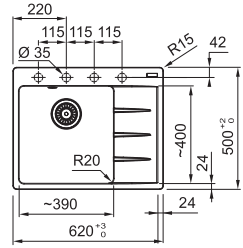

V objednávke uveďte:
Model 2 (Odkvapová plocha vpravo)

272 €