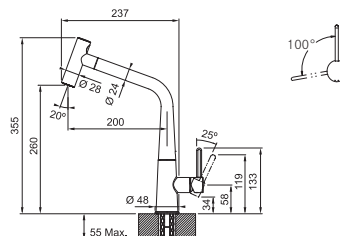

CHRÓM
115.0625.188
.031

~~542 €~~
495 €

MATNÁ ČIERNÁ
115.0625.190
.901

~~645 €~~
585 €

Prevedenie **Chróm, Matná čierna**
Páková zmiešavacia
Tlaková, Otočná 360°
S vyf. koncovkou osad. perlátorom
S reguláciou **Sprcha/Prúd**
Opletená sprch. hadica **170 cm**
Pripojenie **Hadičky 50 cm**
Prietok vody **8 l/min. (3 bar)**
Laminárny prietok vody