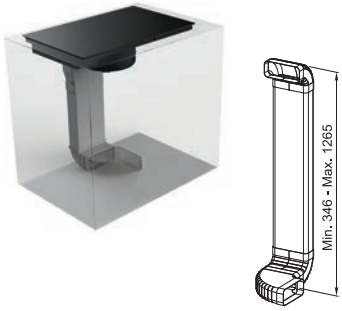

Odtah. sady a diely pre vonkajší odtah

Sada pre vonkajší odtah
112.0711.355
200 €