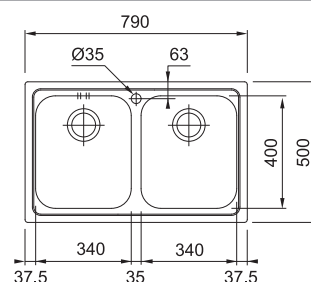

NEREZ
101.0199.870

~~288 €~~
259 €

Spodná skrinka od 800 mm
Hĺbka drezu 185/185 mm
Otvor pre batériu Ø 35 mm