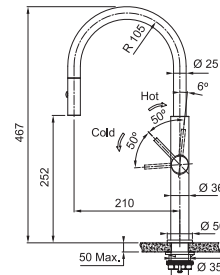

Kuchynské batérie Celonerez

Dávkovače saponátu nájdete na strane 53

FC 4169.xxx PESCARA ^{NOVÉ}

FC 4169.501 PESCARA
Celonerez

FC 4169.504 PESCARA
Celonerez Zlatá

FC 4169.502 PESCARA
Celonerez Čierna

FC 4169.505 PESCARA
Celonerez Medená

FC 4169.503 PESCARA
Celonerez Antracit

475 €

Prevedenie Celonerez, Celonerez Čierna (PVD), Celonerez Zlatá (PVD), Celonerez Medená (PVD), Celonerez Antracit (PVD)
Páková zmiešavacia, Tlaková, Otočná 360°
S vyťahovacou koncovkou osadenou perlátorom
S reguláciou Sprcha/Prúd
Opletená sprch. hadica 150 cm
Pripojenie Hadičky 45 cm, Prietok vody 7,55 l/min. (3 bar)
Laminárny prietok vody

- CELONEREZ 115.0741.694 .501
- CELONEREZ ČIERNÁ 115.0741.695 .502
- CELONEREZ ZLATÁ 115.0741.697 .504
- CELONEREZ MEDENÁ 115.0741.698 .505
- CELONEREZ ANTRACIT 115.0741.696 .503

FC 4170.xxx PESCARA SEMI PRO ^{NOVÉ}

FC 4170.501 PESCARA
SEMI PRO
Celonerez

FC 4170.504 PESCARA
SEMI PRO
Celonerez Zlatá

FC 4170.502 PESCARA
SEMI PRO
Celonerez Čierna

FC 4170.505 PESCARA
SEMI PRO
Celonerez Medená

FC 4170.503 PESCARA
SEMI PRO
Celonerez Antracit

590 €

Prevedenie Celonerez, Celonerez Čierna (PVD), Celonerez Zlatá (PVD), Celonerez Medená (PVD), Celonerez Antracit (PVD)
Páková zmiešavacia, Tlaková, Otočná 360°
S koncovkou na pružine osadenou perlátorom
S reguláciou Sprcha/Prúd
Hadica s kovovou pružinou vo farbe
Pripojenie Hadičky 45 cm, Prietok vody 8,1 l/min. (3 bar)
Laminárny prietok vody

- CELONEREZ 115.0741.700 .501
- CELONEREZ ČIERNÁ 115.0741.721 .502
- CELONEREZ ZLATÁ 115.0741.723 .504
- CELONEREZ MEDENÁ 115.0741.724 .505
- CELONEREZ ANTRACIT 115.0741.722 .503