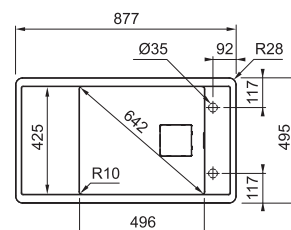

Easy Click tlačítko Nerez

Spodná skrinka od 600 mm
Hĺbka drezu 195 mm

~~542 €~~
499 €

Mythos MTG 611/7

2
7

- MODEL 2
- BIELA ĽAD 114.0150.003
 - KAŠMÍR 114.0504.120
 - ŠEDÝ KAMEŇ 114.0150.007
 - ONYX 114.0250.541