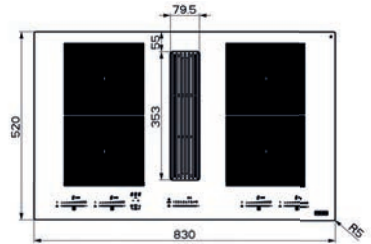

(V prípade náhodného vyliatia tekutiny do odsávača pár)

Indukčná varná doska

Rozmery 830 × 520 mm

Výrez 750 × 490 mm (V prípade hornej montáže)

Výrez Podľa náčrtu (V prípade zabudovania do roviny)

4 Varné zóny, 2x Flexi zóna