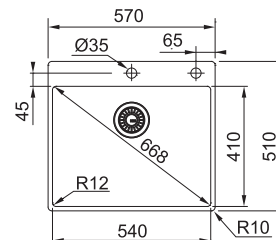

Drezy Nerez

Inšpiratívne video – Drezy do malých kuchýň

Box BXX 210/610-54 TL

Otočný gombík Nerez

NEREZ
127.0369.295

~~759 €~~
685 €

DREZ PRE HORNÚ MONTÁŽ S PLOCHÝM OKRAJOM ALEBO DO ROVINY

Spodná skrinka od 600 mm
Hĺbka drezu 200 mm
Otvor pre batériu Ø 35 mm
a pre otočný gombík Ø 35 mm
Fixačné príchytky Fast-Fix