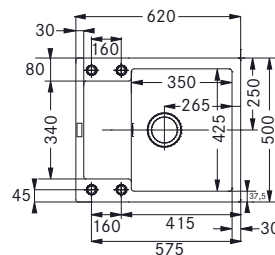

BIELA ĽAD
114.0284.758

SAHARA
114.0284.757

PIESKOVÁ
114.0284.760

KAŠMÍR
114.0494.643

ŠEDÝ KAMEŇ
114.0284.764

ŠEDÁ BRIDLICA
114.0713.986

MATNÁ ČIERNA
114.0637.573

ONYX
114.0284.759

Spodná skrinka od 450 mm
Hĺbka drezu 200 mm
**Pozor! Umiestnenie dávkovača
do skrinky od 700 mm**

~~250 €~~
235 €