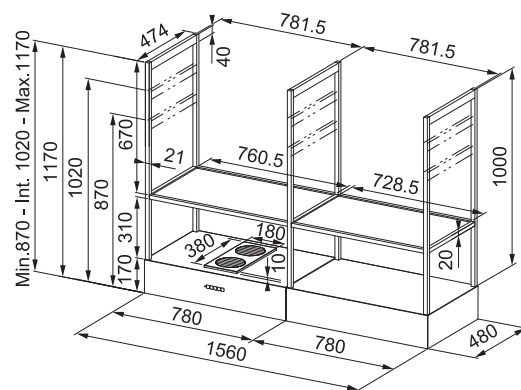

NA OBJEDNÁVKU

Mythos Evolution je moderná kombinácia ostrovčekového odsávača pár a elegantného osvetlenia pracovného priestoru. Do kuchyne vnáša štýl a jedinečnú atmosféru. Dva široké svetelné panely (2 x 80 cm) zaisťujú optimálne osvetlenie pracovného priestoru s dvoma úrovňami jasú a nastaviteľnou farbou svetla, od studenej po teplú. Ovládanie odsávača je neuveriteľne pohodlné vďaka ovládaciemu panelu a diaľkovému ovládaniu. Model je tiež vybavený funkčnými policami z dymového skla. Vďaka technológii K-LINK zariadenie automaticky komunikuje s varnou doskou a prispôsobí sa jej zvolenej intenzite varenia.