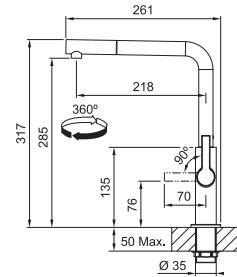

FS 2842.xxx MARIS SLIM

FS 2842.031 MARIS SLIM
Chróm

FS 2842.901 MARIS SLIM
Matná čierna

■ CHRÓM
115.0728.393
.031

255 €

■ MATNÁ ČIERNÁ
115.0728.394
.901

315 €

Prevedenie **Chróm, Matná čierna**
Páková zmiešavacia
Tlaková, Otočná 360°
S vyťahovacou koncovkou
osadenou perlátorom
Opletená sprch. hadica **150 cm**
Pripojenie **Hadičky 45 cm**
Prietok vody **8,3 l/min. (3 bar)**
Laminárny prietok vody
Technológia pre úsporu vody