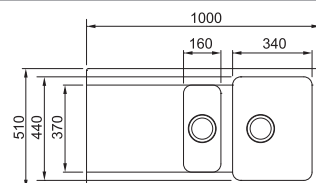

Orion OID 611-62

BIELA	114.0288.566
ŠEDÁ	114.0395.160
ČIERNA	114.0288.569

~~203 €~~
185 €

Spodná skrinka **od 450 mm**
Hĺbka drezu **180 mm**
Pozor! Bez otvoru na batériu
(Otvor možno vyvŕtať vykruž. vrtákom priamo pri montáži)

Orion OID 611-78

BIELA	114.0288.585
ŠEDÁ	114.0395.184
ČIERNA	114.0288.588

~~214 €~~
195 €

Spodná skrinka **od 450 mm**
Hĺbka drezu **180 mm**
Pozor! Bez otvoru na batériu
(Otvor možno vyvŕtať vykruž. vrtákom priamo pri montáži)

Orion OID 611

BIELA	114.0288.541
ŠEDÁ	114.0442.824
ČIERNA	114.0288.543

~~228 €~~
199 €

Spodná skrinka **od 600 mm**
Hĺbka drezu **190 mm**
Pozor! Bez otvoru na batériu
(Otvor možno vyvŕtať vykruž. vrtákom priamo pri montáži)

Orion OID 651

BIELA	114.0288.591
ČIERNA	114.0288.592

~~274 €~~
245 €

Spodná skrinka **od 600 mm**
Hĺbka drezu **190/140 mm**
Pozor! Bez otvoru na batériu
(Otvor možno vyvŕtať vykruž. vrtákom priamo pri montáži)

Sirius SID 610-40

BIELA	114.0503.010
BĚŽOVÁ	143.0670.895
ŠEDÁ	114.0503.044
ČIERNA	114.0503.041

~~199 €~~
185 €

Spodná skrinka **od 450 mm**
Hĺbka drezu **200 mm**
Otvor pre batériu Ø 35 mm
Možnosť umiestniť dávkovač sap.
(Ďalší otvor možno vyvŕtať vykruž. vrtákom priamo pri montáži)

Sirius SID 610

BIELA	114.0284.165
BĚŽOVÁ	143.0670.894
ŠEDÁ	143.0650.860
ČIERNA	114.0264.011

~~203 €~~
195 €

Spodná skrinka **od 600 mm**
Hĺbka drezu **200 mm**
Otvor pre batériu Ø 35 mm
Možnosť umiestniť dávkovač sap.
(Ďalší otvor možno vyvŕtať vykruž. vrtákom priamo pri montáži)