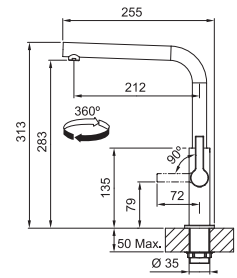

■ CHRÓM
115.0728.393
.031

210 €

■ MATNÁ ČIERNÁ
115.0728.391
.901

255 €

Prevedenie **Chróm, Matná čierna**
Páková zmiešavacia
Tlaková, Otočná 360°
Pripojenie **Hadičky 45 cm**
Prietok vody **10,2 l/min. (3 bar)**
Laminárny prietok vody
Technológia pre úsporu vody