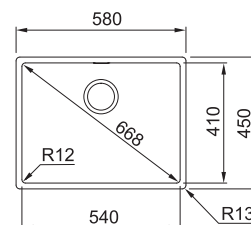

Drezy Nerez

Inšpiratívne video – Drezy do malých kuchýň

Box BXX 210/610-54 TL

Otočný gombík Nerez

NEREZ
127.0369.295

~~759 €~~
685 €

DREZ PRE HORNÚ MONTÁŽ S PLOCHÝM OKRAJOM ALEBO DO ROVINY

Spodná skrinka od 600 mm
Hĺbka drezu 200 mm
Otvor pre batériu Ø 35 mm
a pre otočný gombík Ø 35 mm
Fixačné príchytky Fast-Fix

Box BXX 210/110-45

NEREZ
127.0395.014

~~443 €~~
389 €

DREZ PRE HORNÚ MONTÁŽ S PLOCHÝM OKRAJOM, DO ROVINY A SPODNÚ MONTÁŽ

Spodná skrinka od 500 mm
Hĺbka drezu 200 mm
Fixačné príchytky Fast-Fix

Box BXX 210/110-54

NEREZ
127.0395.015

~~507 €~~
439 €

DREZ PRE HORNÚ MONTÁŽ S PLOCHÝM OKRAJOM, DO ROVINY A SPODNÚ MONTÁŽ

Spodná skrinka od 600 mm
Hĺbka drezu 200 mm
Fixačné príchytky Fast-Fix

Smart SRX 110-34

NEREZ
122.0736.152

139 €

DREZ PRE SPODNÚ MONTÁŽ

Spodná skrinka od 450 mm
Hĺbka drezu 180 mm
Drez je bez sifónu*

Smart SRX 110-45

NEREZ
122.0736.151

159 €

DREZ PRE SPODNÚ MONTÁŽ

Spodná skrinka od 600 mm,
po úprave skrinky aj od 500 mm
Hĺbka drezu 190 mm
Drez je bez sifónu*

*Sifón pre úsporu miesta NEW
vr. odbočky na umývačku riadu
Šedá farba

112.0686.264
9 €

**F3L - Odtokové spojenie
pre úsporu miesta NEW
vr. sifónu a odb. na umývačku riadu
Šedá farba

112.0624.484
15 €

Pri drezoch BXX 210/610-54 TL, BXX 210/110-45 a BXX 210/110-54 je sifón pre úsporu miesta s odbočkou na umývačku riadu.