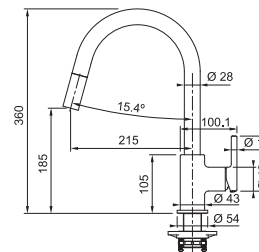

Kuchynské batérie

Informačné
video –
Správna pozícia
batérie

FC 6018.xxx LINA

FC 6018.901 LINA
Farba - Matná čierna*

	MATNÁ ČIERNÁ 115.0626.019 .901
	BIELA ĽAD 115.0626.024 .094
	SAHARA 115.0626.025 .082
	PIESKOVÁ 115.0626.026 .085
	KAŠMÍR 115.0626.028 .424
	ŠEDÝ KAMEŇ 115.0626.022 .084
	ŠEDÁ BRIDLICA 115.0747.507 .088
	ONYX 115.0626.020 .071

~~162 €~~
149 €

Prevedenie Farba
Páková zmiešavacia
Tlaková, Otočná 360°
Pripojenie Hadičky 45 cm
Prietok vody 14 l/min. (3 bar)

FC 6051.xxx LINA

FC 6051.901 LINA
Farba - Matná čierna*

	MATNÁ ČIERNÁ 115.0626.053 .901
	BIELA ĽAD 115.0626.081 .094
	SAHARA 115.0626.082 .082
	PIESKOVÁ 115.0626.083 .085
	KAŠMÍR 115.0626.084 .424
	ŠEDÝ KAMEŇ 115.0626.057 .084
	ŠEDÁ BRIDLICA 115.0747.508 .088
	ONYX 115.0626.055 .071

~~205 €~~
189 €

Prevedenie Farba
Páková zmiešavacia
Tlaková, Otočná 150°
S vyťahovacou koncovkou
osadenou perlátorom
Opletená sprch. hadica 150 cm
Pripojenie Hadičky 45 cm
Prietok vody 8,2 l/min. (3 bar)

~~192 €~~
179 €

*Batérie v prevedení Matná čierna je plne sfarbená v danej farbe.
Ostatné farebné prevedenia obsahujú chrómový krúžok.