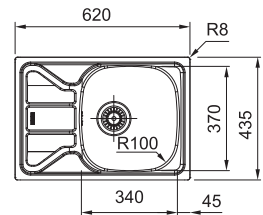

str. 70-71

Drezy Nerez

Flash FLN 611-62/44

NEREZ
101.0712.180

115 €

Spodná skrinka od 450 mm
Hĺbka drezu 150 mm
Možnosť objednať otvor
pre batériu ZADARMO

Flash FLN 611-78/44

NEREZ
101.0712.172