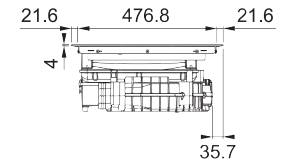

Súčasťou odsávača pár je vyberateľný kolektor na tekutinu
 (V prípade náhodného vyliatia tekutiny do odsávača pár)

Indukčná varná doska

Rozmery **830 × 520 mm**

Výrez **750 × 490 mm** (V prípade hornej montáže)