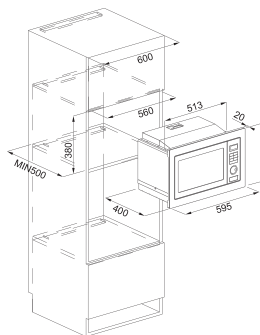

Výber vstavaných spotrebičov

FMA 86 H TBK

Vstavaná rúra

Energetická trieda **A**, Kapacita **71 l**, Prevedenie **Čierne sklo**

8+1 Funkcie, **Parné čistenie**

Ovládanie **Digitálny biely displej + 2 Ovládacie gombíky**

Smooth 2 Close dvierka, Press To Clean, Dvojité presklené dvierka

Multifunkčné pečenie

Vnútorné halogénové svetlo, Plytký a hlboký smaltovaný plech

Chrómované rošty, Chrómované závesné bočné rošty

Bez výsuvov*

*Možnosť dokúpiť teleskopické výsuvy:
1 Pár 112.0624.354, cena 19 €

116.0718.940

659 €

FMW 250 CR2 G BK

Mikrovlnná rúra

Kapacita **25 l**, Prevedenie **Čierne sklo, Nerezový interiér**

Ovládanie **Senzorové, Digitálny biely displej**

Gril, Rýchly štart, Časovač, Detský zámok

Výkon mikrovlnného ohrevu **900 W**

Príkion grilu **1 000 W**

Maximálny príkon **1 450 W**

Pozor! Hĺbka spotrebiča 400 mm

131.0391.304

511 €

FMA 654 I F BK

Indukčná varná doska

4 Varné zóny, 1x Flexi zóna

Prevedenie **Čierne sklo, 4 Rovné hrany**

Ovládanie **Digitálny červený displej + 4 Dotykové ovládače typu Slide**

18 úrovní ohrevu: Stupeň 0-18

Funkcia **Cook Assist, Booster**, Detský zámok, Časovač

Rozmer **650 x 510 mm, R=5**, Výrez **560 x 480 mm**

Max. príkon 2,5 alebo 4 alebo 6 alebo 7,2 kW

Pripojenie 230/400 V

108.0606.111

590 €

FDW 614 E5P E

Vstavaná umývačka riadu

Energetická trieda **E**

Dĺžka EKO programu **3h 35 min** Šírka skrinky **60 cm**

Hlučnosť **46 dB(A)**, Spotreba energie **95 kWh***, Spotreba vody **9,5 l****

5 Programov, 3 Teploty umývania

AquaSafe

Akustický signál konca umývania, Pripojenie na studenú vodu

*Spotreba pri EKO programe pri 100 cykloch
**Spotreba pri EKO programe

117.0694.396

686 €

Kompletný sortiment
spotrebičov vid' aktuálny
predajný katalóg
alebo na www.franke.sk.