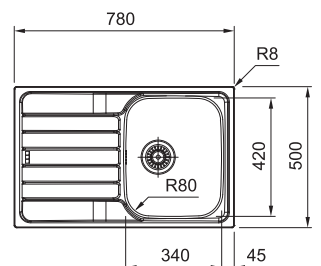

NEREZ
101.0712.176

165 €

Spodná skrinka od 450 mm
Hĺbka drezu 160 mm
Možnosť objednať otvor
pre batériu ZADARMO