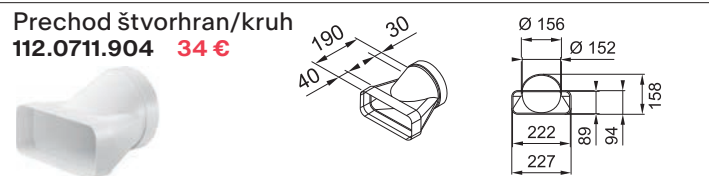

Štvorhranné potrubie
112.0711.854 74 €

Štvorhranná spojka
112.0711.903 25 €

Vertikálne koleno 90°
112.0711.852 44 €

Prechod štvorhran/kruh
112.0711.904 34 €

Horizontálne koleno 15°
112.0711.908 30 €

Horizontálne koleno 90°
112.0711.853 44 €