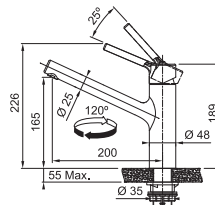

CELONEREZ
115.0596.381
.501

304 €

Prevedenie **Celonerez**
Páková zmiešavacia
Tlaková, Otočná 120°
Sklopná
Výška po sklopení 60 mm
Pripojenie **Hadičky 80 cm**
Prietok vody 12 l/min. (3 bar)
Laminárny prietok vody
Technológia pre úsporu vody