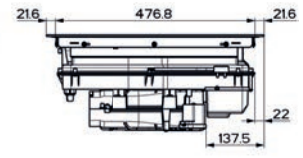

(V prípade náhodného vyliatia tekutiny do odsávača pár)

Indukčná varná doska

Rozmery 830 × 520 mm

Výrez 750 × 490 mm (V prípade hornej montáže)

Výrez Podľa náčrtu (V prípade zabudovania do roviny)

4 Varné zóny, 2x Flexi zóna