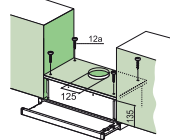

FTC 632L WH

Vstavaný výsuvný odsávač pár

Energetická trieda D

Montážna šírka 60 cm

Prevedenie Nerezový predný panel (FTC 632L GR/XS)

Prevedenie Čierna (FTC 632L BK)

Prevedenie Biela (FTC 632L WH)

Posuvné prepínače

3 Stupne výkonu

Osvetlenie LED žiarovky 2x 4 W, 4000 K

Max. výkon 310 m³/h (Podľa normy EN 61591)

Max. hlučnosť 67 dB(A)_{re1pW} (Podľa normy EN 60704-3)

Možnosť dokúpiť pachové filtre s aktívnym uhlím UF 20 - 112.0564.564, cena 15 €

Spätná klapka pre tieto modely je ZK 120F - 112.0538.026, cena 18 €

FTC 632L GR/XS
315.0547.796

~~148 €~~

~~135 €~~

FTC 632L BK
315.0547.798

~~167 €~~

~~155 €~~

FTC 632L WH
315.0547.797

~~172 €~~

~~155 €~~