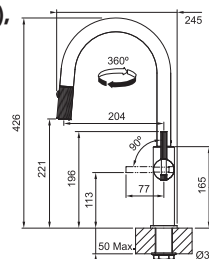

FG 4767.xxx MARIS STRIPES NOVÉ

FG 4767.904 MARIS STRIPES Matná čierna/Zlatá
FG 4767.905 MARIS STRIPES Matná čierna/Medená

M. ČIERNÁ/
ZLATÁ
115.0747.673
.904
M. ČIERNÁ/
MEDENÁ
115.0747.674
.905

455 €

Prevedenie **Matná čierna/Zlatá (PVD), M. čierna/Medená (PVD)**
Pák. zmieš., Tlaková, Otočná 360°
S vyt. koncovkou osad. perlátorom
S reguláciou **Sprcha/Prúd**
Opletená sprch. hadica **170 cm**
Pripojenie **Hadičky 45 cm**
Prietok vody **8,5 l/min. (3 bar)**
Laminárny prietok vody
Technológia pre úsporu vody