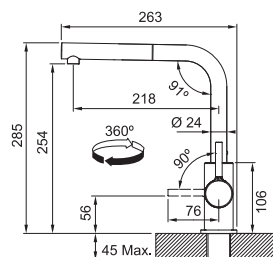

ŠEDÝ KAMEŇ
115.0728.486
.084

ŠEDÁ BRIDLICA
115.0733.716
.088

ONYX
115.0728.484
.071

FS 3235.901 LINA SMART
Farba - Matná čierna*

Prevedenie Chróm, Farba
Páková zmiešavacia
Tlaková, Otočná 360°
S vyťahovacou koncovkou
osadenou perlátorom
Opletená sprch. hadica 150 cm
Pripojenie Hadičky 45 cm
Prietok vody 7,2 l/min. (3 bar)