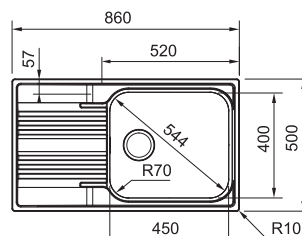

NEREZ
101.0395.055

~~261 €~~
225 €

Spodná skrinka od 600 mm
Hĺbka drezu 180 mm
Možnosť objednať otvor
pre batériu ZADARMO