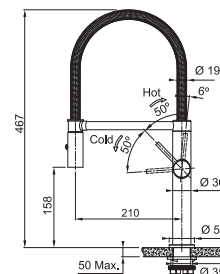

Kuchynské batérie Celonerez

Dávkovače saponátu nájdete na strane 53

FC 4169.xxx PESCARA ^{NOVÉ}

FC 4169.501 PESCARA
Celonerez

FC 4169.504 PESCARA
Celonerez Zlatá

FC 4169.502 PESCARA
Celonerez Čierna

FC 4169.505 PESCARA
Celonerez Medená

FC 4169.503 PESCARA
Celonerez Antracit

475 €

Prevedenie Celonerez, Celonerez Čierna (PVD), Celonerez Zlatá (PVD), Celonerez Medená (PVD), Celonerez Antracit (PVD)
Páková zmiešavacia, Tlaková, Otočná 360°
S vyťahovacou koncovkou osadenou perlátorom
S reguláciou Sprcha/Prúd
Opletená sprch. hadica 150 cm
Pripojenie Hadičky 45 cm, Prietok vody 7,55 l/min. (3 bar)
Laminárny prietok vody

- CELONEREZ 115.0741.694 .501
- CELONEREZ ČIERNÁ 115.0741.695 .502
- CELONEREZ ZLATÁ 115.0741.697 .504
- CELONEREZ MEDENÁ 115.0741.698 .505
- CELONEREZ ANTRACIT 115.0741.696 .503

FC 4170.xxx PESCARA SEMI PRO ^{NOVÉ}

FC 4170.501 PESCARA
SEMI PRO
Celonerez

FC 4170.504 PESCARA
SEMI PRO
Celonerez Zlatá

FC 4170.502 PESCARA
SEMI PRO
Celonerez Čierna

FC 4170.505 PESCARA
SEMI PRO
Celonerez Medená

FC 4170.503 PESCARA
SEMI PRO
Celonerez Antracit

590 €

Prevedenie Celonerez, Celonerez Čierna (PVD), Celonerez Zlatá (PVD), Celonerez Medená (PVD), Celonerez Antracit (PVD)
Páková zmiešavacia, Tlaková, Otočná 360°
S koncovkou na pružine osadenou perlátorom
S reguláciou Sprcha/Prúd
Hadica s kovovou pružinou vo farbe
Pripojenie Hadičky 45 cm, Prietok vody 8,1 l/min. (3 bar)
Laminárny prietok vody

- CELONEREZ 115.0741.700 .501
- CELONEREZ ČIERNÁ 115.0741.721 .502
- CELONEREZ ZLATÁ 115.0741.723 .504
- CELONEREZ MEDENÁ 115.0741.724 .505
- CELONEREZ ANTRACIT 115.0741.722 .503