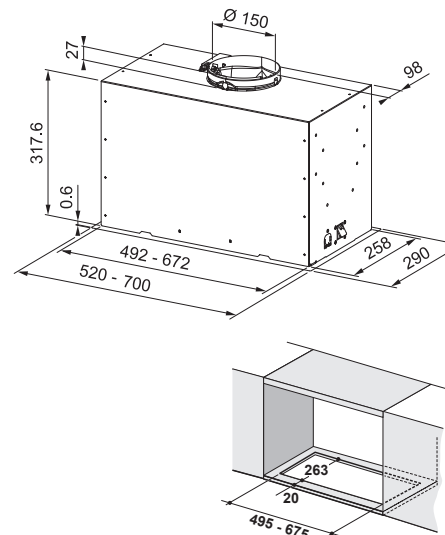

Vstavané odsávače pár

FBFE LG A70 BASIC
FBFE LG A52 BASIC

FBFE BK A70 BASIC
FBFE BK A52 BASIC

Vstavaný odsávač pár

Energetická trieda **B**

Montážna šírka **70/52 cm**

Prevedenie **Svetlo šedá** (FBFE LG A70/A52 BASIC)

Prevedenie **Matná čierna, NCS S 9000-N*** (FBFE BK A70/A52 BASIC)

Tlačidlové ovládanie

3 Stupne výkonu, Intenzívny stupeň

Osvetlenie **LED žiarovky 2x 1 W, 4000 K**

Max. výkon **750 m³/h** (Podľa normy EN 61591)

Max. hlučnosť **66 dB(A)_{re1pW}** (Podľa normy EN 60704-3)

Možnosť dokúpiť pachové filtre s aktívnym uhlím **UF 05 - 112.0016.755, cena 15 €**

alebo pach. filtre s dlhou životnosťou s akt. uhlím **UF 11 - 112.0174.994, cena 98 €**

Spätná klapka pre tieto modely je ZK 120F - 112.0538.026, cena 18 €

alebo **ZK 150 - 133.0056.646, cena 18 €**

FBFE LG A70 BASIC
305.0729.553

379 €

FBFE LG A52 BASIC
305.0729.554

350 €

FBFE BK A70 BASIC
305.0728.431

389 €

FBFE BK A52 BASIC
305.0729.555

359 €

FST PLUS 908 X
FST PLUS 608 X

FST PLUS BK 908
FST PLUS BK 608

Výklopná sklenená lišta pre ochranu hrany dvierok pred parou

Vstavaný odsávač pár

PLNE VSTAVANÝ, NAHRÁDZA DNO SKRINKY

Energetická trieda **A**

Montážna šírka **90/60 cm**

Prevedenie **Nerez** (FST PLUS 908/608 X)

Prevedenie **Matná čierna, NCS S 9000-N*** (FST PLUS BK 908/608)

Ovládanie pomocou jediného gombíka, Sound Pro

3 Stupne výkonu

Osvetlenie **LED žiarovky 2x 1 W, 4000 K**

Max. výkon **650 m³/h** (Podľa normy EN 61591)

Max. hlučnosť **69 dB(A)_{re1pW}** (Podľa normy EN 60704-3)

Možnosť dokúpiť pachové filtre s aktívnym uhlím **UF 18 - 112.0473.657, cena 49 €**

Spätná klapka pre tieto modely je ZK 120F - 112.0538.026, cena 18 €

alebo **ZK 150 - 133.0056.646, cena 18 €**

FST PLUS 908 X
305.0572.834

~~566 €~~

515 €

FST PLUS 608 X
305.0572.835

~~517 €~~

449 €

FST PLUS BK 908
305.0717.356

455 €

FST PLUS BK 608
305.0717.355

449 €

* Vzorkovník NCS (Natural Color System®)