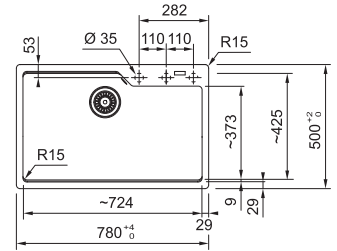

- BIELA ĽAD 114.0700.091
- ŠEDÁ BRIDLICA 114.0713.990
- MATNÁ ČIERNA 114.0700.092

Spodná skrinka od 800 mm
Hĺbka drezu 230 mm