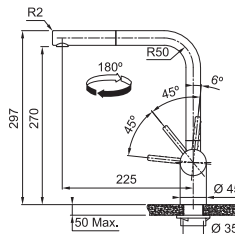

Kuchynské batérie Celonerez

Dávkovače saponátu nájdete na strane 53

FC 3791.xxx ATLAS NEO

FC 3791.501 ATLAS NEO
Celonerez

FC 3791.504 ATLAS NEO
Celonerez Zlatá

FC 3791.502 ATLAS NEO
Celonerez Čierna

FC 3791.503 ATLAS NEO
Celonerez Antracit

~~374 €~~
345 €

~~415 €~~
375 €

Prevedenie **Celonerez, Celonerez Čierna (PVD), Celonerez Zlatá (PVD), Celonerez Medená (PVD), Celonerez Antracit (PVD)**

Páková zmiešavacia, Tlaková, Otočná 180°

S vyťahovacou koncovkou osadenou perlátorom

Opletená sprch. hadica 150 cm

Pripojenie **Hadičky 45 cm, Prietok vody 9,7 l/min. (3 bar)**

Laminárny prietok vody

CELONEREZ
115.0521.438
.501

CELONEREZ ČIERNÁ
115.0550.427
.502

CELONEREZ ZLATÁ
115.0681.242
.504

CELONEREZ MEDENÁ
115.0628.208
.505

CELONEREZ ANTRACIT
115.0628.210
.503

FC 4171.501 ATLAS NEO NOVÉ

CELONEREZ
115.0741.710
.501

~~374 €~~
369 €

Prevedenie **Celonerez**

Páková zmiešavacia

Tlaková, Otočná 180°

S vyťahovacou koncovkou

osadenou perlátorom

S reguláciou **Sprcha/Prúd**

Opletená sprch. hadica 150 cm

Pripojenie **Hadičky 50 cm**

Prietok vody **7,6 l/min. (3 bar)**

Laminárny prietok vody

FC 7852.xxx MYTHOS

FC 7852.501 MYTHOS
Celonerez

FC 7852.502 MYTHOS
Celonerez Čierna

CELONEREZ
115.0547.852
.501

CELONEREZ ČIERNÁ
115.0550.441
.502

~~436 €~~
399 €

~~481 €~~
439 €

Prevedenie **Celonerez, Celonerez Čierna (PVD)**

Páková zmiešavacia

Tlaková, Otočná 360°

Hranatá základňa 4,7 x 4,7 cm

Pripojenie **Hadičky 45 cm**

Prietok vody **13 l/min. (3 bar)**

Laminárny prietok vody

FC 7853.xxx MYTHOS

FC 7853.501 MYTHOS
Celonerez

FC 7853.502 MYTHOS
Celonerez Čierna

CELONEREZ
115.0547.853
.501

CELONEREZ ČIERNÁ
115.0550.442
.502

~~501 €~~
445 €

~~532 €~~
465 €

Prevedenie **Celonerez, Celonerez Čierna (PVD)**

Páková zmiešavacia

Tlaková, Otočná 360°

Hranatá základňa 4,7 x 4,7 cm

S vyťahovacou koncovkou

osadenou perlátorom