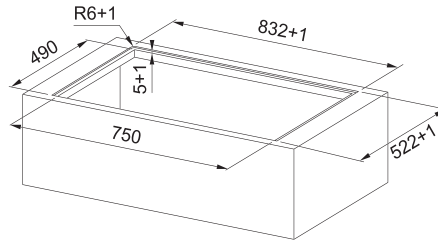

Indukčná varná doska

Rozmery 830 × 520 mm

Výrez 750 × 490 mm (V prípade hornej montáže)

Výrez Podľa nákresu (V prípade zabudovania do roviny)

4 Varné zóny, 2× Flexi zóna

Prevedenie Matné čierne sklo Schott Ceran®