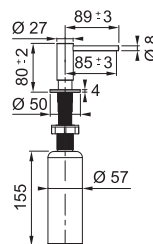

CELONEREZ
112.0717.084

CELONEREZ ČIERNÁ
112.0717.102

CELONEREZ ZLATÁ
112.0717.105

CELONEREZ MEDENÁ
112.0717.104

CELONEREZ ANTRACIT
112.0717.103

74 €

93 €

Prevedenie **Celonerez, Celonerez Čierna (PVD), Celonerez Zlatá (PVD), Celonerez Medená (PVD), Celonerez Antracit (PVD)**
Objem **350 ml**, Vrchné plnenie
Pre otvor **Ø 24 - 35 mm**
Okrúhla základňa **Ø 5 cm**