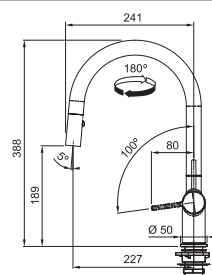

FN 4090.xxx ACTIVE NEW

FN 4090.031 ACTIVE NEW Chróm
FN 4090.901 ACTIVE NEW Matná čierna

CHRÓM
115.0653.401
.031

~~406 €~~
379 €

MATNÁ ČIERNA
115.0653.404
.901

~~481 €~~
439 €

Prevedenie **Chróm, Matná čierna**
Pák. zmieš., Tlaková, Otočná 180°
S vyť. koncovkou osad. perlátorom
S reguláciou **Sprcha/Prúd**
Opletená sprch. hadica **150 cm**
Pripojenie **Hadičky 55 cm**
Prietok vody **7,5 l/min. (3 bar)**
Laminárny prietok vody
Technológia pre úsporu vody
ECO kartuša