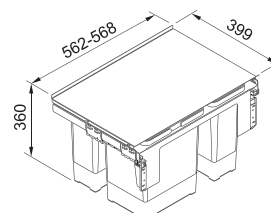

Sortery

Garbo 45-2

Spodná skrinka 450 mm
Čelný výsuv
Minimálny montážny priestor 412 × 399 × 375 mm
Objem 1× 12 l, 1× 18 l
Triedenie odpadkov 2 **Triediace koše**
Farba **Šedá**, 2 Koše
1× Vrchnák na 12 l kôš (133.0200.695) a kovová polica nad košom
v cene sortera

Súčasťou sortera je plnovýsuv s tlmením, ktorý zaručuje tichý dojazd. (Výsuv od firmy FGV)

121.0200.692

~~232 €~~

199 €

Garbo 50-3

Spodná skrinka 500 mm
Čelný výsuv
Minimálny montážny priestor 462 × 399 × 375 mm
Objem 1× 8 l, 2× 12 l
Triedenie odpadkov 3 **Triediace koše**
Farba **Šedá**, 3 Koše
1× Vrchnák na 8 l kôš (133.0200.694) a kovová polica nad košom
v cene sortera

Súčasťou sortera je plnovýsuv s tlmením, ktorý zaručuje tichý dojazd. (Výsuv od firmy FGV)

121.0200.691

~~232 €~~

199 €

Garbo 60-2

Spodná skrinka 600 mm
Čelný výsuv
Minimálny montážny priestor 562 × 399 × 375 mm
Objem 2× 18 l
Triedenie odpadkov 2 **Triediace koše**
Farba **Šedá**, 2 Koše
1× Vrchnák na 18 l kôš (133.0284.696) a kovová polica nad košom
v cene sortera

Súčasťou sortera je plnovýsuv s tlmením, ktorý zaručuje tichý dojazd. (Výsuv od firmy FGV)

121.0284.027

~~243 €~~

205 €

Garbo 60-3

Spodná skrinka 600 mm
Čelný výsuv
Minimálny montážny priestor 562 × 399 × 375 mm
Objem 1× 8 l, 1× 12 l, 1× 18 l + Plytká miska (Hĺbka misky 75 mm)
Triedenie odpadkov 3 **Triediace koše**
Farba **Šedá**, 3 Koše
1× Vrchnák na 8 l kôš (133.0200.694) a kovová polica nad košom
v cene sortera

Súčasťou sortera je plnovýsuv s tlmením, ktorý zaručuje tichý dojazd. (Výsuv od firmy FGV)

121.0200.680

~~253 €~~

225 €

Garbo 60-4

Spodná skrinka 600 mm
Čelný výsuv
Minimálny montážny priestor 562 × 399 × 375 mm
Objem 2× 8 l, 2× 12 l
Triedenie odpadkov 4 **Triediace koše**
Farba **Šedá**, 4 Koše
1× Vrchnák na 8 l kôš (133.0200.694) a kovová polica nad košom
v cene sortera

Súčasťou sortera je plnovýsuv s tlmením, ktorý zaručuje tichý dojazd. (Výsuv od firmy FGV)