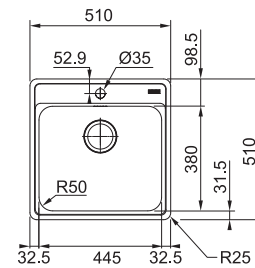

Drezy Nerez

Neptun NEX 611/7

2
7

NEREZ
MODEL 2 101.0120.271
MODEL 7 101.0120.272

~~294 €~~

255 €

Spodná skrinka od 600 mm,
po úprave skrinky aj od 500 mm
Hĺbka drezu 200 mm
Otvor pre batériu Ø 35 mm

V objednávke upresnite model s odkvap.
plochou vpravo (2) alebo vľavo (7)

Bell BCX 610-42

NEREZ
101.0698.241

~~192 €~~

179 €

Spodná skrinka od 450 mm
Hĺbka drezu 180 mm
Otvor pre batériu Ø 35 mm
Fixačné príchytky Fast-Fix

Bell BCX 610-51

NEREZ
101.0698.010

~~202 €~~

189 €

Spodná skrinka od 500 mm
Hĺbka drezu 200 mm
Otvor pre batériu Ø 35 mm
Fixačné príchytky Fast-Fix

Bell BCX 610-75

NEREZ
101.0693.352

220 €

Spodná skrinka od 800 mm
Hĺbka drezu 200 mm
Otvor pre batériu Ø 35 mm
Fixačné príchytky Fast-Fix

Bell BCX 210-51

NEREZ
127.0738.576

199 €

**DREZ PRE HORNÚ MONTÁŽ S PLOCHÝM
OKRAJOM ALEBO DO ROVINY**

Spodná skrinka od 500 mm
Hĺbka drezu 200 mm
Otvor pre batériu Ø 35 mm
Fixačné príchytky Fast-Fix

Bell BCX 260/7 NOVÉ

7

NEREZ
MODEL 7 127.0759.736

249 €

**DREZ PRE HORNÚ MONTÁŽ S PLOCHÝM
OKRAJOM ALEBO DO ROVINY**

Spodná skrinka od 800 mm
Hĺbka drezu 180/130 mm
Otvor pre batériu Ø 35 mm
Fixačné príchytky Fast-Fix

Iba model 7 (Menšia miska vľavo)