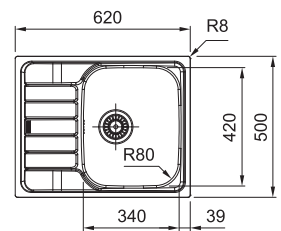

NEREZ
101.0712.159

145 €

Spodná skrinka od 450 mm
Hĺbka drezu 160 mm
Možnosť objednať otvor
pre batériu ZADARMO