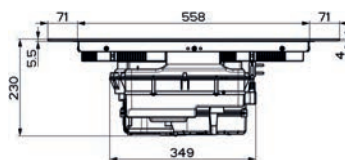

Súčasťou odsávača pár je vyberateľný kolektor na tekutinu

(V prípade náhodného vyliatia tekutiny do odsávača pár)

Indukčná varná doska

Rozmery **700 × 520 mm**

Výrez **560 × 490 mm** (V prípade hornej montáže)