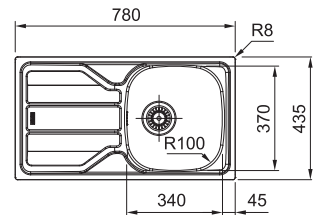

NEREZ
101.0712.172

115 €

Spodná skrinka od 450 mm
Hĺbka drezu 150 mm
Možnosť objednať otvor
pre batériu ZADARMO