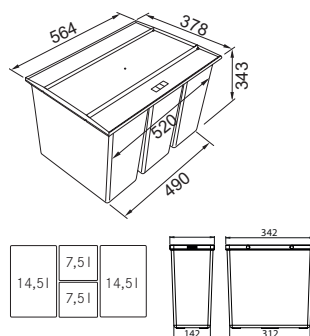

Sortery

Inšpiratívne
video – Triedime
odpad

Easysort 450-2-0

Kôš sa vkladá do zásuvky, ktorá je osadená pozdĺžnym relingom alebo vysokou bočnicou

Spodná skrinka 450 mm
Minimálny montážny priestor 414 × 378 × 343 mm
Objem 2× 14,5 l
Triedenie odpadkov 2 Triediace koše
Farba Čierna
2 Koše (Výška košov 324 mm)
Polica nad košom v cene sortera

121.0494.182

54 €

Easysort 450-1-2

Kôš sa vkladá do zásuvky, ktorá je osadená pozdĺžnym relingom alebo vysokou bočnicou

Spodná skrinka 450 mm
Minimálny montážny priestor 414 × 378 × 343 mm
Objem 1× 14,5 l, 2× 7,5 l
Triedenie odpadkov 3 Tried. koše
Farba Čierna
3 Koše (Výška košov 324 mm)
Polica nad košom v cene sortera

121.0494.150

64 €

Easysort 600-3-0

Kôš sa vkladá do zásuvky, ktorá je osadená pozdĺžnym relingom alebo vysokou bočnicou

Spodná skrinka 600 mm
Minimálny montážny priestor 564 × 378 × 343 mm
Objem 3× 14,5 l
Triedenie odpadkov 3 Triediace koše
Farba Čierna
3 Koše (Výška košov 324 mm)
Polica nad košom v cene sortera

121.0494.192

69 €

Easysort 600-2-2

Kôš sa vkladá do zásuvky, ktorá je osadená pozdĺžnym relingom alebo vysokou bočnicou

Spodná skrinka 600 mm
Minimálny montážny priestor 564 × 378 × 343 mm
Objem 2× 14,5 l, 2× 7,5 l
Triedenie odpadkov 4 Triediace koše
Farba Čierna
4 Koše (Výška košov 324 mm)
Polica nad košom v cene sortera

121.0494.193

74 €

Trolley Vario 60

Kôš sa vkladá do zásuvky, ktorá je osadená pozdĺžnym relingom alebo vysokou bočnicou

Spodná skrinka 600 mm
Minimálny montážny priestor 560 × 483 × 390 mm
Objem 1× 18 l, 2× 8 l
Triedenie odpadkov 3 Triediace koše
Farba Šedá
1× Vrchnák na 8 l kôš (133.0014.278) v cene sortera
Výsuvná zásuvka nad košom v cene sortera

134.0066.057

~~141 €~~

129 €