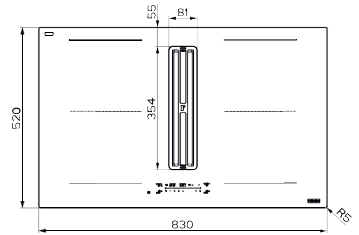

Odsávač pár

Montáž do pracovnej dosky
Šírka 83 cm

Prevedenie **Matné čierne sklo Schott Ceran®**
Senzorové ovládanie, Digitálny biely displej
+ Dotykový ovládač typu Slide

3 Stupne výkonu, 2× Intenzívny stupeň, Dobeň/Dry
Ukazovateľ nasýtenia filtra, Vodeodolný motor
Automatická aktivácia s varnou doskou

Vonkajší odťah (FMY 8352 BA HI)

Recirkulácia (FMY 8352 BA R HI), **Pachový filter skladaný**
v cene odsávača pár

Max. výkon **720 m³/h** (Podľa normy EN 61591)

Max. hlučnosť **72 dB(A)**_{re1pW} (Podľa normy EN 60704-3)

Súčasťou odsávača pár je vyberateľný kolektor na tekutinu
(V prípade náhodného vyliatia tekutiny do odsávača pár)

Indukčná varná doska

Rozmery **830 × 520 mm**

Výrez **750 × 490 mm** (V prípade hornej montáže)

Výrez **Podľa nákresu** (V prípade zabudovania do roviny)

4 Varné zóny, 2× Veľká Flexi zóna

Prevedenie **Matné čierne sklo Schott Ceran®**

Ovládanie **Digitálny biely displej**

+ Dotykový ovládač typu Slide

Automatická detekcia nádoby

9 Úrovní ohrevu

Funkcie Rozpúšťanie, Booster, Pauza

Detský zámok, 4× Časovač

4 Rovné hrany, Možnosť zabudovania do roviny

Pripojenie 230/400 V

Typ a výkon varných zón

	Varná plocha	"g"	Booster
4 Zóny	210 × 190 mm	2,1 kW	3 kW
2 Flexi zóny	210 × 410 mm	3 kW	3,7 kW
Maximálny príkon 2,5 alebo 3 alebo 3,7 alebo 4 alebo 5 alebo 6 alebo 7,4 kW			

MODEL LEN PRE VONKAJŠÍ ODŤAH

FMY 8352 BA HI
340.0731.790

2 215 €