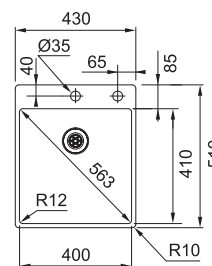

Box BXX 210/610-40 TL

Otočný gombík Nerez 
NEREZ
127.0369.288

~~709 €~~
630 €

DREZ PRE HORNÚ MONTÁŽ S PLOCHÝM OKRAJOM ALEBO DO ROVINY

Spodná skrinka od 450 mm
Hĺbka drezu 200 mm
Otvor pre batériu Ø 35 mm a pre otočný gombík Ø 35 mm
Fixačné príchytky Fast-Fix