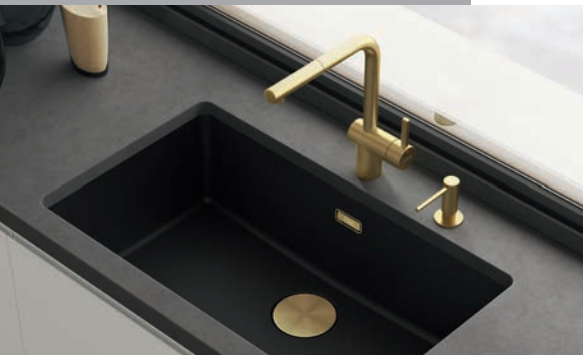

123 €

Okvapkávacia tácka
Vhodná k drezom
MRG 110, MRX
Nerez/Čierny plast
342 × 430 × 22 mm

112.0188.651
123 €

Informačné video – Aké vybavenie má moderný drez

PVD príslušenstvo

Technológia PVD je nanášanie tenkej farebnej vrstvy vo vákuu pod vysokým tlakom, kedy sa horná farebná vrstva dokonale spojí s podkladom. To zaisťuje veľmi vysokú tvrdosť a zároveň odolnosť proti oderu, vysokým teplotám, korózii, aj pôsobeniu chemických látok – a to je najmä pri kuchynských doplnkoch veľmi žiadúce. Farebná vrstva je s podkladom spojená tak dokonale, že sa pri poškodení nezačne lúpať.