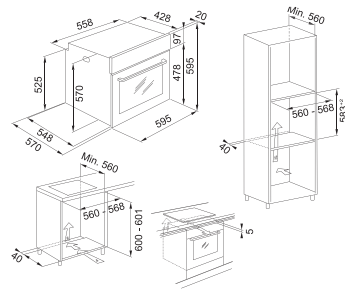

Výber vstavaných spotrebičov

FMA 86 H TBK

Vstavaná rúra

Energetická trieda **A**, Kapacita **71 l**, Prevedenie **Čierne sklo**

8+1 Funkcie, **Parné čistenie**

Ovládanie **Digitálny biely displej + 2 Ovládacie gombíky**

Smooth 2 Close dvierka, Press To Clean, Dvojité presklené dvierka

Multifunkčné pečenie

Vnútorné halogénové svetlo, Plytký a hlboký smaltovaný plech

Chrómované rošty, Chrómované závesné bočné rošty

Bez výsuvov*

*Možnosť dokúpiť teleskopické výsuvy:
1 Pár 112.0624.354, cena 19 €

116.0718.940

659 €

FMW 250 CR2 G BK

Mikrovlnná rúra

Kapacita **25 l**, Prevedenie **Čierne sklo, Nerezový interiér**

Ovládanie **Senzorové, Digitálny biely displej**

Gril, Rýchly štart, Časovač, Detský zámok

Výkon mikrovlnného ohrevu **900 W**

Príkion grilu **1 000 W**

Maximálny príkon **1 450 W**

Pozor! Hĺbka spotrebiča 400 mm

131.0391.304

511 €

FMA 654 I F BK

Indukčná varná doska

4 Varné zóny, 1x Flexi zóna

Prevedenie **Čierne sklo, 4 Rovné hrany**

Ovládanie **Digitálny červený displej + 4 Dotykové ovládače typu Slide**

18 úrovní ohrevu: Stupeň 0-18

Funkcia **Cook Assist, Booster**, Detský zámok, Časovač

Rozmer **650 x 510 mm, R=5**, Výrez **560 x 480 mm**

Max. príkon 2,5 alebo 4 alebo 6 alebo 7,2 kW

Pripojenie 230/400 V

108.0606.111

590 €

FDW 614 E5P E

Vstavaná umývačka riadu

Energetická trieda **E**

Dĺžka EKO programu **3h 35 min** Šírka skrinky **60 cm**

Hlučnosť **46 dB(A)**, Spotreba energie **95 kWh***, Spotreba vody **9,5 l****

5 Programov, 3 Teploty umývania

AquaSafe

Akustický signál konca umývania, Pripojenie na studenú vodu

*Spotreba pri EKO programe pri 100 cykloch
**Spotreba pri EKO programe

117.0694.396

686 €

Kompletný sortiment
spotrebičov vid' aktuálny
predajný katalóg
alebo na www.franke.sk.