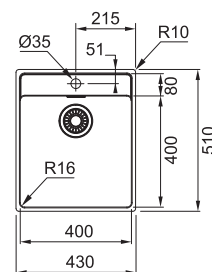

NEREZ
127.0539.571

~~409 €~~
365 €

DREZ PRE HORNÚ MONTÁŽ S PLOCHÝM OKRAJOM ALEBO DO ROVINY

Spodná skrinka od 450 mm
Hĺbka drezu 180 mm
Otvor pre batériu Ø 35 mm
Fixačné príchytky Fast-Fix