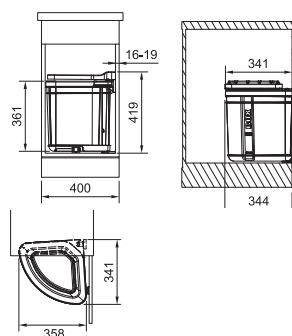

121.0307.563

~~141 €~~

129 €