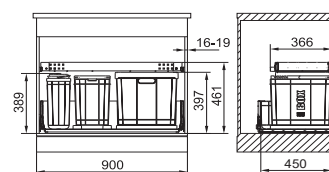

Sortery

Montážne
video –
Sorter FX

FX 60 26-11-11

Výsuvná zásuvka obsahuje aktívny uhlíkový filter, ktorý pohlcuje nepríjemné pachy.

Výška zadnej hrany zásuvky od dna skrinky 410 mm

Spodná skrinka 600 mm

Čelný výsuv

Minimálny montážny priestor 564 × 506 × 448 mm

Objem 1× 26 l, 2× 11 l

Triedenie odpadkov 3 Triediace koše

Farba Čierna/Šedá, 3 Koše

Výsuvná zásuvka nad košom v cene sortera

Súčasťou sortera je plnovýsuv s tlmením, ktorý zaručuje tichý dojazd. (Výsuv od firmy GRASS)

121.0557.763

~~405 €~~

355 €

FX 60 26-26

Výsuvná zásuvka obsahuje aktívny uhlíkový filter, ktorý pohlcuje nepríjemné pachy.

Výška zadnej hrany zásuvky od dna skrinky 410 mm

Spodná skrinka 600 mm

Čelný výsuv

Minimálny montážny priestor 564 × 506 × 448 mm

Objem 2× 26 l

Triedenie odpadkov 2 Triediace koše

Farba Čierna/Šedá, 2 Koše

Výsuvná zásuvka nad košom v cene sortera

Súčasťou sortera je plnovýsuv s tlmením, ktorý zaručuje tichý dojazd. (Výsuv od firmy GRASS)

121.0557.764

~~405 €~~

355 €

350-60 COMPOSTA

Polica obsahuje aktívny uhlíkový filter, ktorý pohlcuje nepríjemné pachy.

Spodná skrinka 600 mm

Objem 40 l (Možnosť umiestniť i 2 sáčky)

+ Kôš 5,5 l určený pre biologický odpad

Triedenie odpadkov 2 Triediace koše

Farba Čierna, 2 Koše

Polica nad košom v cene sortera

Kôš sa vkladá do zásuvky, ktorá je osadená pozdĺžnym relingom alebo vysokou bočnicou. (Odporúčané plnovýsuvy BLUM, GRASS, HETTICH)

121.0307.526

249 €

350-90 COMPOSTA

Výsuvná zásuvka obsahuje aktívny uhlíkový filter, ktorý pohlcuje nepríjemné pachy.

Spodná skrinka 900 mm

Objem 40 l (Možnosť umiestniť i 2 sáčky), 22 l

+ Kôš 5,5 l určený pre biologický odpad + Zadný kôš

Triedenie odpadkov 4 Triediace koše

Farba Čierna/Šedá, 4 Koše

Výsuvná zásuvka nad košom v cene sortera