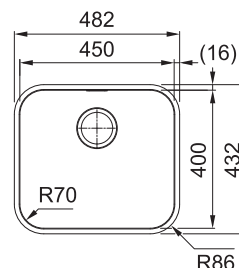

139 €

DREZ PRE SPODNÚ MONTÁŽ

Spodná skrinka od 450 mm
Hĺbka drezu 180 mm
Drez je bez sifónu*

Smart SRX 110-45

NEREZ
122.0736.151

159 €

DREZ PRE SPODNÚ MONTÁŽ

Spodná skrinka od 600 mm,
po úprave skrinky aj od 500 mm
Hĺbka drezu 190 mm
Drez je bez sifónu*