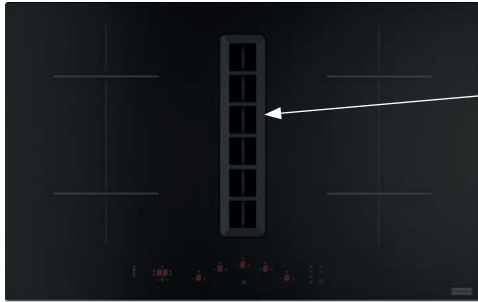

Odsávače pár v indukčnej varnej doske

FMA 8372 4RC HI **NOVÉ**
FMA 8372 4RC R HI **NOVÉ**

Mriežka tepelne odolný kompozit

Energetická trieda **A+**

Odsávač pár

Montáž do pracovnej dosky

Šírka **83 cm**

Prevedenie **Čierne sklo**

Senzorové ovládanie, Digitálny červený displej

3 Stupne výkonu, 2x Intenzívny stupeň, Dohod

Ukazovateľ nasýtenia filtra, Vodeodolný motor

Automatická aktivácia s varnou doskou

Vonkajší odťah (FMA 8372 4RC HI)

Recirkulácia (FMA 8372 4RC R HI), Pachový filter skladaný

v cene odsávača pár

Max. výkon **680 m³/h** (Podľa normy EN 61591)

Max. hlučnosť **72 dB(A)_{re1pW}** (Podľa normy EN 60704-3)

Súčasťou odsávača pár je vyberateľný kolektor na tekutinu

(V prípade náhodného vyliatia tekutiny do odsávača pár)

Indukčná varná doska

Rozmery **830 × 520 mm**

Výrez **750 × 490 mm** (V prípade hornej montáže)

Výrez **Podľa nákresu** (V prípade zabudovania do roviny)

4 Varné zóny, 2x Flexi zóna

Prevedenie **Čierne sklo**

Ovládanie **Digitálny červený displej**

Automatická detekcia nádoby

9 Úrovní ohrevu

Funkcie Rozpúšťanie, Booster, Pauza

Detský zámok, 4x Časovač

4 Rovné hrany, Možnosť zabudovania do roviny

Pripojenie 230/400 V

Montážne video –
Vonkajší odťah

Montážne video –
Recirkulácia