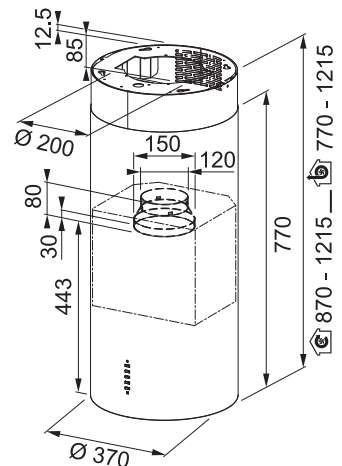

FTU PLUS 3707 I WH

Ostrovny odsavač pár

Energetická trieda **A**

Priemer **37 cm**

Prevedenie **Nerez** (FTU PLUS 3707 I XS)

Prevedenie **Matná čierna, NCS S 9000-N*** (FTU PLUS 3707 I BK)

Prevedenie **Matná biela, NCS S 0500-N*** (FTU PLUS 3707 I WH)

Tlačidlové ovládanie, Štrbinové odsávanie, Sound Pro

3 Stupne výkonu, Intenzívny stupeň, **Ukazovateľ nasýtenia filtra**

Osvetlenie **LED žiarovky 2x 1W, 4000 K**

Max. výkon **700 m³/h** (Podľa normy EN 61591)

Max. hlučnosť **69 dB(A)_{retpw}** (Podľa normy EN 60704-3)

Možnosť dokúpiť diaľkový ovládač **112.0676.783 cena 49 €**

Možnosť dokúpiť pachový filter s aktívnym uhlím **UF 06 - 112.0016.756, cena 15 €**

alebo pachový filter s dlhou životnosťou s aktívnym uhlím **UF 12 - 112.0174.992, cena 69 €**

FTU PLUS 3707 I XS
335.0588.221

~~1014 €~~

919 €

FTU PLUS 3707 I BK
335.0588.180

~~1112 €~~

1019 €

FTU PLUS 3707 I WH
335.0588.222

~~1116 €~~

1019 €