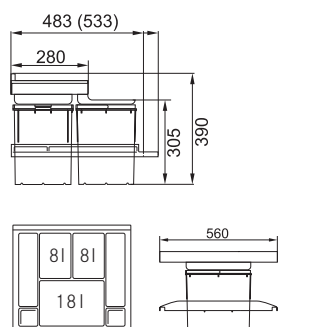

Spodná skrinka 600 mm
Minimálny montážny priestor 560 × 483 × 390 mm
Objem 1× 18 l, 2× 8 l
Triedenie odpadkov 3 Triediace koše
Farba Šedá
1× Vrchnák na 8 l kôš (133.0014.278) v cene sortera
Výsuvná zásuvka nad košom v cene sortera

134.0066.057

~~141 €~~

129 €