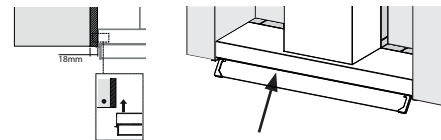

Výklopná sklenená lišta pre ochranu hrany dvierok pred parou

Vstavaný odsávač pár

PLNE VSTAVANÝ, NAHRÁDZA DNO SKRINKY

Energetická trieda **A**

Montážna šírka **90/60 cm**

Prevedenie **Nerez** (FST PLUS 908/608 X)

Prevedenie **Matná čierna, NCS S 9000-N*** (FST PLUS BK 908/608)

Ovládanie pomocou jediného gombíka, Sound Pro

3 Stupne výkonu

Osvetlenie **LED žiarovky 2x 1 W, 4000 K**

Max. výkon **650 m³/h** (Podľa normy EN 61591)

Max. hlučnosť **69 dB(A)_{re1pW}** (Podľa normy EN 60704-3)

Možnosť dokúpiť pachové filtre s aktívnym uhlím **UF 18 - 112.0473.657, cena 49 €**

Spätná klapka pre tieto modely je ZK 120F - 112.0538.026, cena 18 €

alebo **ZK 150 - 133.0056.646, cena 18 €**

FST PLUS 908 X
305.0572.834

~~566 €~~

515 €

FST PLUS 608 X
305.0572.835

~~517 €~~

449 €

FST PLUS BK 908
305.0717.356

455 €

FST PLUS BK 608
305.0717.355

449 €

* Vzorkovník NCS (Natural Color System®)

Starostlivo pripravený vzorkovník farieb vypracovaný na základe vyhodnotenia veľkého množstva subjektívnych vyjadrení pracovníkov z oblastí vedy, architektúry, psychológie, módného návrhárstva a objektívneho merania farebnosti.