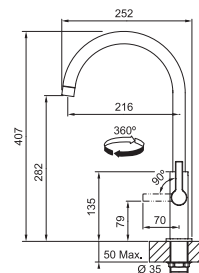

FS 2838.031 MARIS SLIM Chróm
FS 2838.901 MARIS SLIM Matná čierna

CHRÓM
115.0728.384
.031

195 €

MATNÁ ČIERNA
115.0728.386
.901

249 €

Prevedenie **Chróm, Matná čierna**
Páková zmiešavacia
Tlaková, Otočná 360°
Pripojenie **Hadičky 45 cm**
Prietok vody **10,2 l/min. (3 bar)**
Laminárny prietok vody
Technológia pre úsporu vody