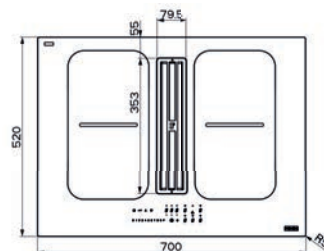

Súčasťou odsávača pár je vyberateľný kolektor na tekutinu

(V prípade náhodného vyliatia tekutiny do odsávača pár)

Indukčná varná doska

Rozmery **700 × 520 mm**

Výrez **560 × 490 mm** (V prípade hornej montáže)