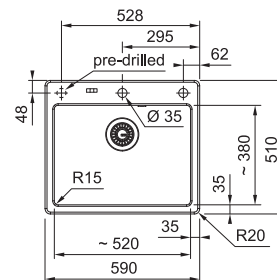

MythosX MYK 610-52 NOVÉ

NA OBJEDNÁVKU

GLACIER
124.0747.111

664 €

Easy Click tlačítko
Nerez 

Spodná skrinka od 600 mm
Hĺbka drezu 190 mm
Otvor pre batériu Ø 35 mm
a pre Easy Click tlačítko Ø 35 mm
Drez je bez sifónu*