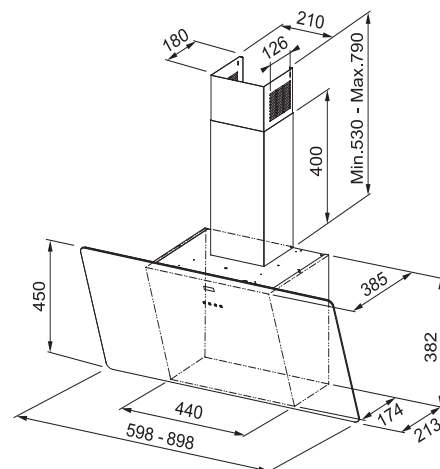

Komínové odsávače pár

Informačné video – Ako funguje šikmý komínový odsávač pár

FPJ 915 V BK A/FPJ 615 V BK A

Komínový odsávač pár

Energetická trieda C

Montážna šírka 90/60 cm

Doporučená výška nad varnou doskou len 45 cm

Prevedenie Čierne sklo, RAL 9005

Senzorové ovládanie, Štrbinové odsávanie, Sound Pro

3 Stupne výkonu, Dobeh

Osvetlenie LED žiarovky 2x1 W, 4000 K

Max. výkon 600 m³/h (Podľa normy EN 61591)

Max. hlučnosť 63 dB(A)_{re1pW} (Podľa normy EN 60704-3)

Čierny teleskopický komín je súčasťou dodávky

Možnosť dokúpiť pachové filtre s aktívnym uhlím UF 05 - 112.0016.755, cena 15 €

alebo pach. filtre s dlhou životnosťou s aktívnym uhlím UF 11 - 112.0174.994, cena 98 €

FPJ 915 V BK A
110.0361.902

~~404 €~~

399 €

FPJ 615 V BK A
110.0361.890

~~384 €~~

359 €