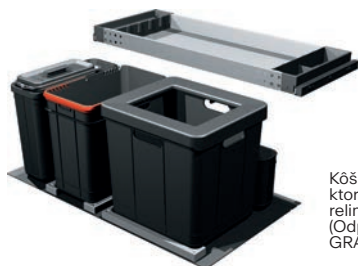

350-90 COMPOSTA

Výsuvná zásuvka obsahuje aktívny uhlíkový filter, ktorý pohlcuje nepríjemné pachy.

Spodná skrinka 900 mm

Objem 40 l (Možnosť umiestniť i 2 sáčky), 22 l

+ Kôš 5,5 l určený pre biologický odpad + Zadný kôš

Triedenie odpadkov 4 Triediace koše

Farba Čierna/Šedá, 4 Koše

Výsuvná zásuvka nad košom v cene sortera

Kôš sa vkladá do zásuvky, ktorá je osadená pozdĺžnym relingom alebo vysokou bočnicou. (Odporúčané plnovýsuvy BLUM, GRASS, HETTICH)

121.0307.528

518 €