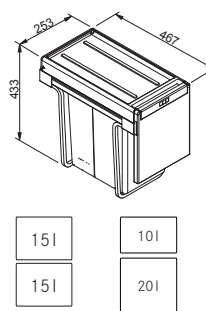

2 x 15 l 134.0039.553
1 x 20 l, 1 x 10 l 134.0039.554

~~101 €~~

89 €