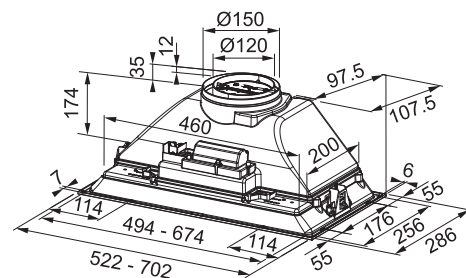

Vstavaný odsávač pár

Energetická trieda C

Montážna šírka 70,2/52,2 cm

Prevedenie Čierna

Posuvné prepínače

3 Stupne výkonu

Osvetlenie LED žiarovky 2x 4 W, 4000 K

Max. výkon 335 m³/h (Podľa normy EN 61591)

Max. hlučnosť 66 dB(A)_{re1pW} (Podľa normy EN 60704-3)

Možnosť dokúpiť pachové filtre s aktívnym uhlím UF 20 - 112.0564.564, cena 15 €

Spätná klapka pre tieto modely je ZK 120F - 112.0538.026, cena 18 €

alebo ZK 150 - 133.0056.646, cena 18 €

FBI 705 BK
305.0689.925

~~179 €~~

FBI 525 BK
305.0680.919

~~159 €~~