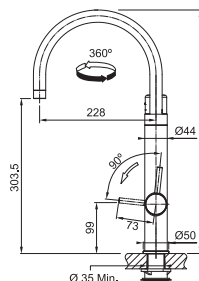

~~911 €~~
819 €

Prevedenie **Celonerez Čierna (PVD)/ Nerez, Chróm/Gun Metal**
Pák. zmieš., Tlaková, Otočná 360°
Pripojenie **Hadičky 40 cm**
Prietok vody **12,5 l/min. (3 bar)**,
Prietok filtr. vody **3,5 l/min. (3 bar)**
Laminárny prietok vody
2x Filter v cene batérie
(High Flow + High Performance)