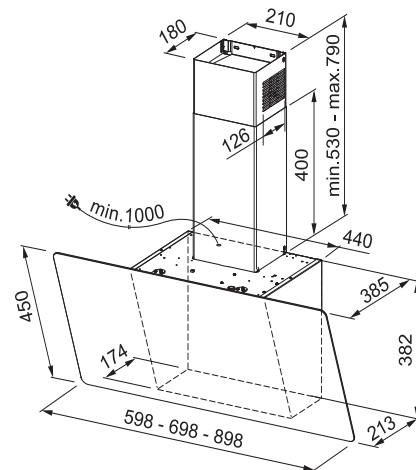

FPJ 925 V BK/SS /FPJ 705 V BK/SS /FPJ 625 V BK/SS

Komínový odsávač pár

Energetická trieda A+

Montážna šírka 90/70/60 cm

Doporučená výška nad varnou doskou len 45 cm

Prevedenie Čierne sklo, RAL 9005 + 2 Nerezové pružky

Senzorové ovládanie, Štrbinové odsávanie, Sound Pro

3 Stupne výkonu, Intenzívny stupeň

Dobeh, Osvetlenie LED žiarovky 2x1 W, 4000 K

Max. výkon 800 m³/h (Podľa normy EN 61591)

Max. hlučnosť 69 dB(A)_{re1pW} (Podľa normy EN 60704-3)

Čierny teleskopický komín je súčasťou dodávky

Možnosť dokúpiť pachové filtre s aktívnym uhlím UF 05 - 112.0016.755, cena 15 €

alebo pach. filtre s dlhou životnosťou s aktívnym uhlím UF 11 - 112.0174.994, cena 98 €

FPJ 925 V BK/SS
330.0528.067

~~506 €~~

479 €

FPJ 705 V BK/SS
330.0528.069

~~487 €~~

459 €

FPJ 625 V BK/SS
330.0528.064

~~461 €~~

439 €