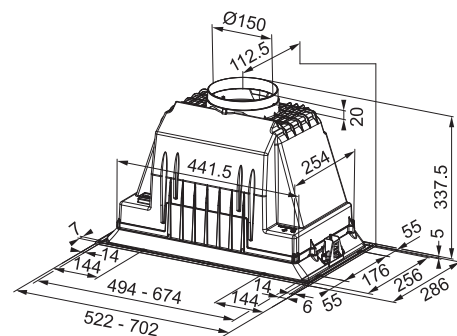

Vstavaný odsávač pár

Energetická trieda **B**

Montážna šírka **70,2/52,2 cm**

Prevedenie **Nerezový rám**

Posuvné prepínače

3 Stupne výkonu

Osvetlenie **LED žiarovky 2x 1 W, 4000 K**

Max. výkon **590 m³/h** (Podľa normy EN 61591)

Max. hlučnosť **63 dB(A)_{re1pW}** (Podľa normy EN 60704-3)

Možnosť dokúpiť pachové filtre s aktívnym uhlím **UF 05 - 112.0016.755**, cena **15 €**

Spätná klapka pre tieto modely je ZK 150 - 133.0056.646, cena **18 €**

FBI 705 PLUS/2
305.0599.544

225 €

FBI 525 PLUS/2
305.0599.543

215 €

Vzorkovník NCS (Natural Color System)

Starostlivo pripravený vzorkovník farieb vypracovaný na základe vyhodnotenia veľkého množstva subjektívnych vyjadrení pracovníkov z oblasti vedy, architektúry, psychológie, módného návrhárstva a objektívneho merania farebnosti.