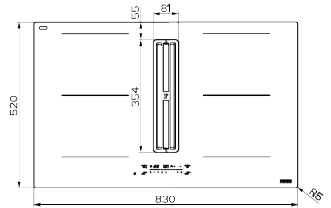

Odsávač pár

Montáž do pracovnej dosky

Šírka 83 cm

Prevedenie Matné čierne sklo Schott Ceran®

Senzorové ovládanie, Digitálny červený displej

+ Dotykový ovládač typu Slide

3 Stupne výkonu, 2× Intenzívny stupeň, Dobeň/Dry

Ukazovateľ nasýtenia filtra, Vodeodolný motor

Automatická aktivácia s varnou doskou

Vonkajší odťah (FMA 8352 HI)

Recirkulácia (FMA 8352 R HI), Pachový filter skladaný

v cene odsávača pár

Max. výkon 720 m³/h (Podľa normy EN 61591)

Max. hlučnosť 72 dB(A)_{re1pW} (Podľa normy EN 60704-3)

Súčasťou odsávača pár je vyberateľný kolektor na tekutinu

(V prípade náhodného vyliatia tekutiny do odsávača pár)