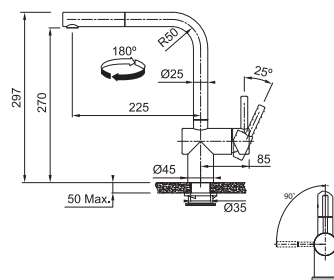

FC 5523.xxx ATLAS NEO SENSOR

FC 5523.501 ATLAS NEO
SENSOR Celonerez

FC 5523.502 ATLAS NEO
SENSOR Celonerez
Čierna

CELONEREZ
115.0625.523
.501

708 €

CELONEREZ
ČIERNÁ
115.0625.527
.502

812 €

Prevedenie **Celonerez, Celonerez Čierna (PVD)**
Pák. zmieš., Tlaková, Otočná 180°
Senzorová
S vyťahovacou koncovkou
osadenou perlátorom
Opletená sprch. hadica **150 cm**
Pripojenie **Hadičky 60 cm**
Prietok vody **7 l/min. (3 bar)**
Laminárny prietok vody
Napájanie **4x Tužková batéria AA**