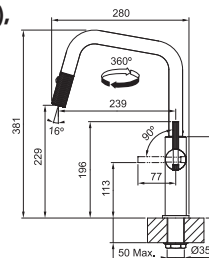

FG 4760.xxx MARIS STRIPES NOVÉ

FG 4760.904 MARIS STRIPES Matná čierna/Zlatá
FG 4760.905 MARIS STRIPES Matná čierna/Medená

M. ČIERNÁ/
ZLATÁ
115.0747.676
.904
M. ČIERNÁ/
MEDENÁ
115.0747.677
.905

455 €

Prevedenie **Matná čierna/Zlatá (PVD), M. čierna/Medená (PVD)**
Pák. zmieš., Tlaková, Otočná 360°
S vyt. koncovkou osad. perlátorom
S reguláciou **Sprcha/Prúd**
Opletená sprch. hadica **170 cm**
Pripojenie **Hadičky 45 cm**
Prietok vody **8,5 l/min. (3 bar)**
Laminárny prietok vody
Technológia pre úsporu vody