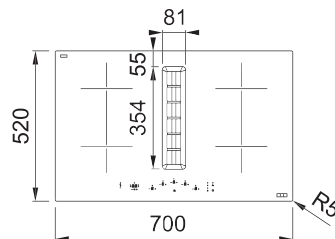

Typ a výkon varných zón

	Varná plocha	"g"	Booster
4 Zóny	Ø 180 mm	1,5 kW	2 kW
2 Flexi zóny	180 × 360 mm	3 kW	-
Maximálny príkon 2,5 alebo 3 alebo 3,5 alebo 4 alebo 5 alebo 6 alebo 7,4 kW			

MODEL LEN PRE VONKAJŠÍ ODŤAH

FSM 7072 4RC HI
340.0731.892

1280 €