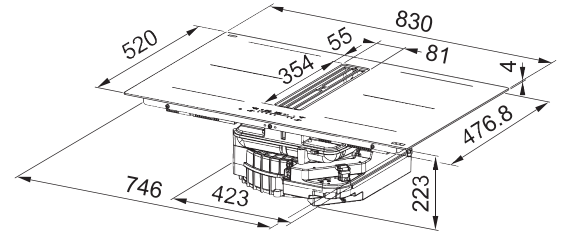

Odsávače pár v indukčnej varnej doske

FMA 8352 HI **NOVÉ**
FMA 8352 R HI **NOVÉ**

Matné čierne sklo
Matné čierne sklo

V predaji od 6/2026

Montážne video –
Vonkajší odťah

Montážne video –
Recirkulácia

Energetická trieda A+

Odsávač pár

Montáž do pracovnej dosky

Šírka 83 cm

Prevedenie Matné čierne sklo Schott Ceran®

Senzorové ovládanie, Digitálny červený displej

+ Dotykový ovládač typu Slide

3 Stupne výkonu, 2× Intenzívny stupeň, Dobeň/Dry

Ukazovateľ nasýtenia filtra, Vodeodolný motor

Automatická aktivácia s varnou doskou

Vonkajší odťah (FMA 8352 HI)

Recirkulácia (FMA 8352 R HI), Pachový filter skladaný

v cene odsávača pár

Max. výkon 720 m³/h (Podľa normy EN 61591)

Max. hlučnosť 72 dB(A)_{re1pW} (Podľa normy EN 60704-3)

Súčasťou odsávača pár je vyberateľný kolektor na tekutinu

(V prípade náhodného vyliatia tekutiny do odsávača pár)

Indukčná varná doska

Rozmery 830 × 520 mm

Výrez 750 × 490 mm (V prípade hornej montáže)

Výrez Podľa nákresu (V prípade zabudovania do roviny)

4 Varné zóny, 2× Flexi zóna

Prevedenie Matné čierne sklo Schott Ceran®

Ovládanie Digitálny červený displej

+ Dotykový ovládač typu Slide

Automatická detekcia nádoby

9 Úrovní ohrevu

Funkcie Rozpúšťanie, Booster, Pauza

Detský zámok, 4× Časovač

4 Rovné hrany, Možnosť zabudovania do roviny

Pripojenie 230/400 V

Typ a výkon varných zón

	Varná plocha	"g"	Booster
4 Zóny	210 × 190 mm	2,1 kW	3 kW
2 Flexi zóny	210 × 380 mm	3 kW	3,7 kW
Maximálny príkon 2,5 alebo 3 alebo 3,7 alebo 4 alebo 5 alebo 6 alebo 7,4 kW			

MODEL LEN PRE VONKAJŠÍ ODŤAH

FMA 8352 HI
340.0731.876

1 999 €

MODEL LEN PRE RECIRKULÁCIU

FMA 8352 R HI
340.0731.877

2 199 €

Základná sada na recirkuláciu
vrátane pachového filtra v cene odsávača pár

Pachový filter skladaný
V cene odsávača pár
UF 30 - 112.0732.430
99 €

Pachový filter keramický*
UF 28 - 112.0732.759
199 €