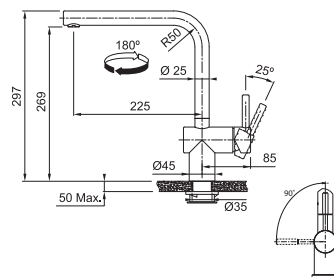

FC 5489.502 ATLAS NEO
SENSOR Celonerez
Čierna

CELONEREZ
115.0625.489
.501

620 €

CELONEREZ
ČIERNÁ
115.0625.525
.502

713 €

Prevedenie **Celonerez, Celonerez Čierna (PVD)**
Pák. zmieš., Tlaková, Otočná 180°
Senzorová
Pripojenie **Hadičky 60 cm**
Prietok vody **7,5 l/min. (3 bar)**
Laminárny prietok vody
Napájanie **4x Tužková batéria AA**