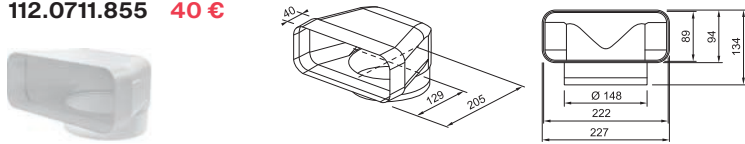

Prechodové koleno 90°
112.0711.855 40 €

Okrúhle potrubie Ø 150
112.0711.856 34 €

Okrúhle potrubie Ø 150
112.0711.858 74 €

Okrúhla spojka
112.0711.860 19 €

Okrúhlé koleno 90°
112.0711.901 59 €

Flexibilné potrubie
112.0711.902 83 €