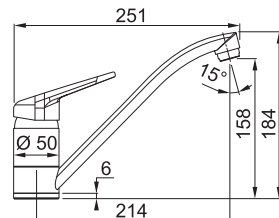

FC 9541.xxx NOVARA PLUS

FC 9541.031
Chróm

CHRÓM
115.0347.142
.031

~~89 €~~
75 €

Prevedenie **Chróm, Farba**
Páková zmiešavacia
Tlaková, Otočná 360°
Pripojenie **Hadičky 45 cm**
Prietok vody **16,3 l/min. (3 bar)**

MATNÁ ČIERNA
115.0659.961
.901

~~122 €~~
115 €

BIELA ĽAD
115.0470.658
.094

SAHARA
115.0470.653
.082

PIESKOVÁ
115.0470.654
.085

KAŠMÍR
115.0470.655
.424

ŠEDÝ KAMEŇ
115.0470.659
.084

ONYX
115.0470.661
.071

~~117 €~~
109 €