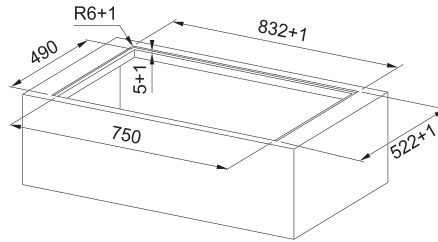

Odsávač pár

Montáž do pracovnej dosky
Šírka 83 cm

Prevedenie **Matné čierne sklo Schott Ceran®**
Senzorové ovládanie, Digitálny biely displej
+ Dotykový ovládač typu Slide

3 Stupne výkonu, 2× Intenzívny stupeň, Dobeň/Dry
Ukazovateľ nasýtenia filtra, Vodeodolný motor
Automatická aktivácia s varnou doskou

Vonkajší odťah (FMY 8352 BA HI)

Recirkulácia (FMY 8352 BA R HI), **Pachový filter skladaný**
v cene odsávača pár

Max. výkon **720 m³/h** (Podľa normy EN 61591)

Max. hlučnosť **72 dB(A)**_{re1pW} (Podľa normy EN 60704-3)

Súčasťou odsávača pár je vyberateľný kolektor na tekutinu
(V prípade náhodného vyliatia tekutiny do odsávača pár)

Indukčná varná doska

Rozmery **830 × 520 mm**

Výrez **750 × 490 mm** (V prípade hornej montáže)

Výrez **Podľa nákresu** (V prípade zabudovania do roviny)

4 Varné zóny, 2× Veľká Flexi zóna

Prevedenie **Matné čierne sklo Schott Ceran®**

Ovládanie **Digitálny biely displej**

+ Dotykový ovládač typu Slide

Automatická detekcia nádoby

9 Úrovní ohrevu

Funkcie Rozpúšťanie, Booster, Pauza

Detský zámok, 4× Časovač

4 Rovné hrany, Možnosť zabudovania do roviny

Pripojenie 230/400 V

Typ a výkon varných zón

	Varná plocha	"g"	Booster
4 Zóny	210 × 190 mm	2,1 kW	3 kW
2 Flexi zóny	210 × 410 mm	3 kW	3,7 kW
Maximálny príkon 2,5 alebo 3 alebo 3,7 alebo 4 alebo 5 alebo 6 alebo 7,4 kW			

MODEL LEN PRE VONKAJŠÍ ODŤAH

FMY 8352 BA HI
340.0731.790

2 215 €