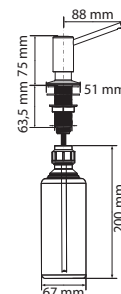

CHRÓM
119.0281.894

74 €

Prevedenie **Chróm, Celonerez**
Objem **500 ml**
Vrchné plnenie
Pre otvor **Ø 28 - 35 mm**
Okrúhla základňa **Ø 5,1 cm**

CELONEREZ
119.0281.898

103 €