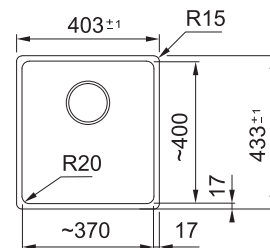

DREZ PRE SPODNÚ MONTÁŽ

Spodná skrinka od 450 mm
Hĺbka drezu 200 mm

~~315 €~~
299 €

Maris MRG 110-52

- BIELA ĽAD 125.0698.007
- SAHARA 125.0737.256
- KAŠMÍR 125.0698.008
- ŠEDÝ KAMEŇ 125.0698.006

- ŠEDÁ BRIDLICA 125.0737.254
- MATNÁ ČIERNA 125.0698.009
- ONYX 125.0698.005