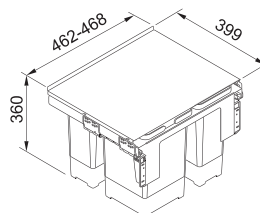

Spodná skrinka 500 mm
Čelný výsuv
Minimálny montážny priestor 462 × 399 × 375 mm
Objem 1× 8 l, 2× 12 l
Triedenie odpadkov 3 **Triediace koše**
Farba **Šedá**, 3 Koše
1× Vrchnák na 8 l kôš (133.0200.694) a kovová polica nad košom
v cene sortera

Súčasťou sortera je plnovýsuv s tlmením, ktorý zaručuje tichý dojazd. (Výsuv od firmy FGV)

121.0200.691

~~232 €~~

199 €