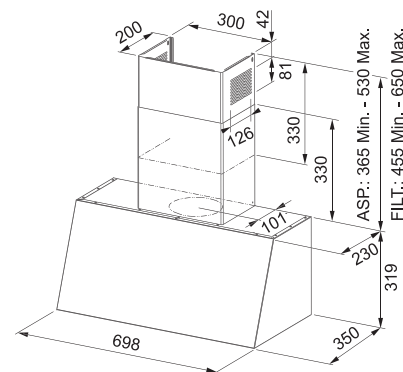

Komínový odsávač pár

Informačné
video –
Regenerovateľné
filtre

FCO 70 BK MATT