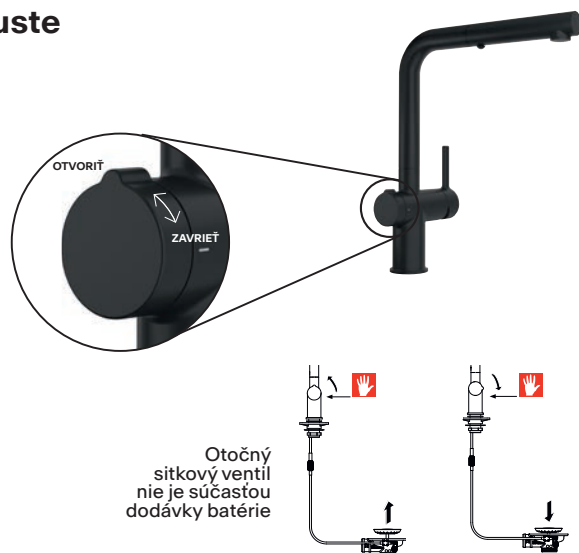

Kuchynské batérie Active Twist

Inšpiratívne
video

Informačné
video

Batéria ACTIVE TWIST s integrovaným ovládaním výpuste

Okrem štýlového, minimalistického vzhľadu ponúka batérie ACTIVE TWIST inovatívnu špeciálnu funkciu, ktorá spája batériu s ovládaním výpuste drezu. Otočením ovládača na tele batérie ovládate otváranie aj zatváranie drezu.

Batéria má schopnosť drez nielen naplniť, ale zároveň aj vyprázdniť. Takže voda jednoducho, bezpečne a hygienicky odtieká.

Batérie doporučujeme kombinovať s nerezovými drezmi modelovej rady Mythos (MYX 210/610-34, MYX 210/610-50, MYX 110-34 a MYX 110-50) a fragranitovými drezmi modelovej rady Kubus 2 (KNG 110-34 a KNG 110-52). V prípade kombinácie batérie ACTIVE TWIST a drezu KNG 110-34/KNG 110-52 je nutné dokúpiť otočný sieťový ventil 112.0389.090*.

Pokiaľ budete batériu ACTIVE TWIST kombinovať s inými ako z vyššie doporučenými drezmi, kontaktujte obchodného zástupcu. Viac informácií sa nachádza v aktuálnom predajnom katalógu.

FN 5350.xxx ACTIVE TWIST

FN 5350.149 ACTIVE TWIST Nerez
FN 5350.901 ACTIVE TWIST Matná čierna

NEREZ
115.0653.504
.149

MATNÁ ČIERNÁ
115.0669.768
.901

~~364 €~~
335 €

~~446 €~~
415 €

Prevedenie **Nerez, Matná čierna**
Páková zmiešavacia
Tlaková, Otočná 180°
Pripojenie **Hadičky 45 cm**
Prietok vody **8,3 l/min. (3 bar)**
Laminárny prietok vody
Technológia pre úsporu vody
ECO kartaša

FN 5351.xxx ACTIVE TWIST

FN 5351.149 ACTIVE TWIST Nerez
FN 5351.901 ACTIVE TWIST Matná čierna

NEREZ
115.0653.505
.149

MATNÁ ČIERNÁ
115.0669.769
.901

~~511 €~~
479 €

~~620 €~~
579 €