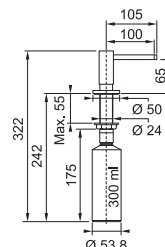

MATNÁ BIELA
119.0547.905

MATNÁ ČIERNÁ
119.0547.906

~~132 €~~
119 €

Prevedenie **Matná biela, Matná čierna**
Objem **300 ml**
Vrchné plnenie
Pre otvor **Ø 24 - 35 mm**
Okrúhla základňa **Ø 5 cm**