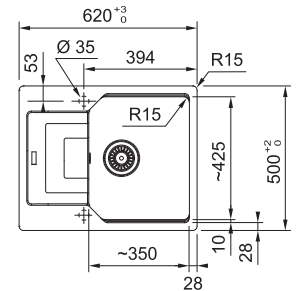

- BIELA ĽAD 114.0700.095
- SAHARA 114.0700.100
- PIESKOVÁ 114.0700.099
- KAŠMÍR 114.0700.096
- ŠEDÝ KAMEŇ 114.0700.101
- MATNÁ ČIERNA 114.0700.097
- ONYX 114.0700.098

Spodná skrinka od 450 mm
Hĺbka drezu 220 mm