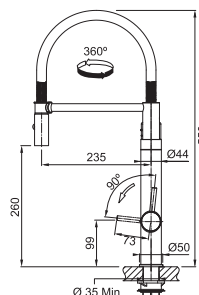

~~1217 €~~
1100 €

Prevedenie **Celonerez Čierna (PVD)/ Nerez, Chróm/Gun Metal**
Pák. zmieš., Tlaková, Otočná 360°
S konc. na pružine osad. perlátorom
S reguláciou **Sprcha/Prúd**
Hadička s kovovou pružinou
Pripojenie **Hadičky 40 cm**
Prietok vody **7,5 l/min. (3 bar)**,
Prietok filtr. vody **3,5 l/min. (3 bar)**
Laminárny prietok vody
2x Filter v cene batérie
(High Flow + High Performance)