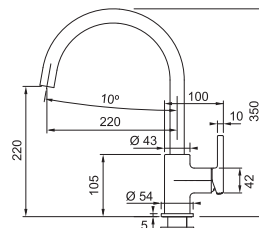

Kuchynské batérie

Informačné
video –
Správna pozícia
batérie

FC 6018.xxx LINA

FC 6018.901 LINA
Farba - Matná čierna*

	MATNÁ ČIERNÁ 115.0626.019 .901
	BIELA ĽAD 115.0626.024 .094
	SAHARA 115.0626.025 .082
	PIESKOVÁ 115.0626.026 .085
	KAŠMÍR 115.0626.028 .424
	ŠEDÝ KAMEŇ 115.0626.022 .084
	ŠEDÁ BRIDLICA 115.0747.507 .088
	ONYX 115.0626.020 .071

~~162 €~~
149 €

Prevedenie Farba
Páková zmiešavacia
Tlaková, Otočná 360°
Pripojenie Hadičky 45 cm
Prietok vody 14 l/min. (3 bar)

FC 6051.xxx LINA

FC 6051.901 LINA
Farba - Matná čierna*

	MATNÁ ČIERNÁ 115.0626.053 .901
	BIELA ĽAD 115.0626.081 .094
	SAHARA 115.0626.082 .082
	PIESKOVÁ 115.0626.083 .085
	KAŠMÍR 115.0626.084 .424
	ŠEDÝ KAMEŇ 115.0626.057 .084
	ŠEDÁ BRIDLICA 115.0747.508 .088
	ONYX 115.0626.055 .071

~~205 €~~
189 €

Prevedenie Farba
Páková zmiešavacia
Tlaková, Otočná 150°
S vyťahovacou koncovkou
osadenou perlátorom
Opletená sprch. hadica 150 cm
Pripojenie Hadičky 45 cm
Prietok vody 8,2 l/min. (3 bar)

~~192 €~~
179 €

*Batérie v prevedení Matná čierna je plne sfarbená v danej farbe.
Ostatné farebné prevedenia obsahujú chrómový krúžok.