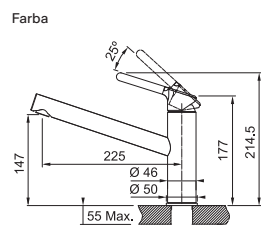

 **KAŠMÍR**
115.0623.146
.424

 **ŠEDÝ KAMEŇ**
115.0623.140
.084

 **ONYX**
115.0623.056
.071

~~198 €~~
158 €

~~189 €~~
185 €

~~189 €~~
175 €

Prevedenie **Chróm, Farba**
Páková zmiešavacia
Tlaková, Otočná 360°
Pripojenie **Hadičky 45 cm**
Prietok vody **11,9 l/min. (3 bar)**
Technológia pre úsporu vody
Eco technológia