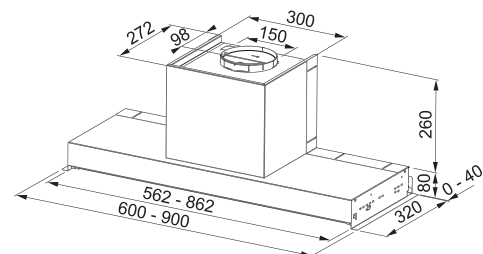

Výklopná sklenená lišta pre ochranu hrany dvierok pred parou

Vstavaný odsávač pár

PLNE VSTAVANÝ, NAHRÁDZA DNO SKRINKY

Energetická trieda **A**

Montážna šírka **90/60 cm**

Prevedenie **Nerez** (FST PLUS 908/608 X)

Prevedenie **Matná čierna, NCS S 9000-N*** (FST PLUS BK 908/608)

Ovládanie pomocou jediného gombíka, Sound Pro

3 Stupne výkonu

Osvetlenie **LED žiarovky 2x 1 W, 4000 K**

Max. výkon **650 m³/h** (Podľa normy EN 61591)

Max. hlučnosť **69 dB(A)_{re1pW}** (Podľa normy EN 60704-3)

Možnosť dokúpiť pachové filtre s aktívnym uhlím **UF 18 - 112.0473.657, cena 49 €**

Spätná klapka pre tieto modely je ZK 120F - 112.0538.026, cena 18 €

alebo **ZK 150 - 133.0056.646, cena 18 €**

FST PLUS 908 X
305.0572.834

~~566 €~~

515 €

FST PLUS 608 X
305.0572.835

~~517 €~~

449 €

FST PLUS BK 908
305.0717.356

455 €

FST PLUS BK 608
305.0717.355

449 €

* Vzorkovník NCS (Natural Color System®)

Starostlivo pripravený vzorkovník farieb vypracovaný na základe vyhodnotenia veľkého množstva subjektívnych vyjadrení pracovníkov z oblastí vedy, architektúry, psychológie, módného návrhárstva a objektívneho merania farebnosti.