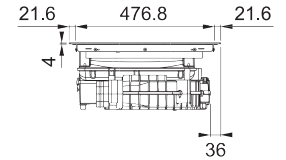

Odsávač pár

Montáž do pracovnej dosky

Šírka 83 cm

Prevedenie Matné čierne sklo Schott Ceran®

Senzorové ovládanie, Digitálny červený displej

+ Dotykový ovládač typu Slide

3 Stupne výkonu, 2× Intenzívny stupeň, Dobeň/Dry

Ukazovateľ nasýtenia filtra, Vodeodolný motor

Automatická aktivácia s varnou doskou

Vonkajší odťah (FMA 8352 HI)

Recirkulácia (FMA 8352 R HI), Pachový filter skladaný

v cene odsávača pár

Max. výkon 720 m³/h (Podľa normy EN 61591)

Max. hlučnosť 72 dB(A)_{re1pW} (Podľa normy EN 60704-3)

Súčasťou odsávača pár je vyberateľný kolektor na tekutinu

(V prípade náhodného vyliatia tekutiny do odsávača pár)