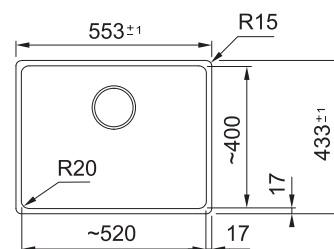

- BIELA ĽAD 125.0698.007
- SAHARA 125.0737.256
- KAŠMÍR 125.0698.008
- ŠEDÝ KAMEŇ 125.0698.006

- ŠEDÁ BRIDLICA 125.0737.254
- MATNÁ ČIERNA 125.0698.009
- ONYX 125.0698.005

DREZ PRE SPODNÚ MONTÁŽ

Spodná skrinka od 600 mm
Hĺbka drezu 200 mm

~~335 €~~
315 €