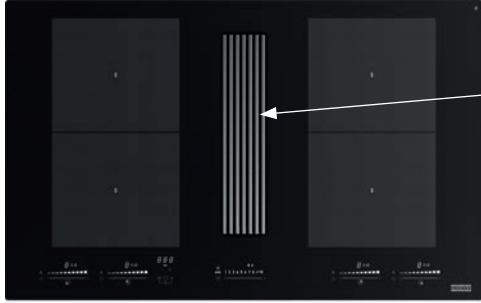

Odsávače pár v indukčnej varnej doske

FMY 8391 HI
FMY 8391R HI

Mriežka tepelne odolný kompozit + nerez

Montážne video –
Vonkajší odťah

Montážne video –
Recirkulácia