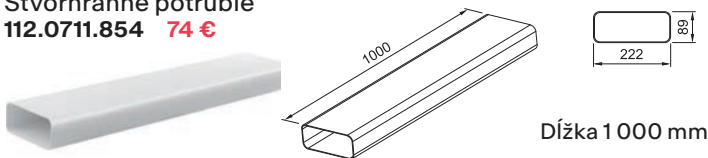

Štvorhranné potrubie
112.0711.854 74 €