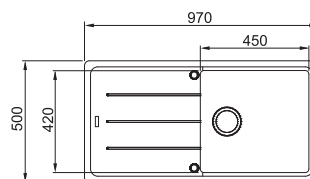

Drezy Fragranite

Video –
Vývrtnie otvoru
u fragranitových
drezov pomocou
frézy

Malta BSG 611-62

	BIELA ĽAD 114.0440.889
	SAHARA 114.0395.130
	PIESKOVÁ 114.0440.890
	KAŠMÍR 114.0494.783

	ŠEDÝ KAMEŇ 114.0395.151
	MATNÁ ČIERNA 114.0661.515
	ONYX 114.0395.129

Spodná skrinka od 450 mm
Hĺbka drezu 200 mm
**Pozor! Umiestnenie dávkoča
do skrinky od 600 mm**

~~204 €~~
189 €

Malta BSG 611-78/39

	BIELA ĽAD 114.0440.907
	SAHARA 114.0395.153
	PIESKOVÁ 114.0440.908
	KAŠMÍR 114.0494.784

	ŠEDÝ KAMEŇ 114.0395.154
	MATNÁ ČIERNA 114.0661.516
	ONYX 114.0395.152

Spodná skrinka od 600 mm
Hĺbka drezu 200 mm
**Pozor! Umiestnenie dávkoča
do skrinky od 600 mm**

~~214 €~~
195 €

Basis BFG 611-62

	BIELA ĽAD 114.0285.103
	SAHARA 114.0285.111
	PIESKOVÁ 114.0285.108
	KAŠMÍR 114.0494.751

	ŠEDÝ KAMEŇ 114.0285.118
	ŠEDÁ BRIDLICA 114.0713.944
	MATNÁ ČIERNA 114.0661.420
	ONYX 114.0285.105

Spodná skrinka od 450 mm
Hĺbka drezu 200 mm
**Pozor! Umiestnenie dávkoča
do skrinky od 600 mm**

~~234 €~~
215 €

Basis BFG 611-78

	BIELA ĽAD 114.0285.168
	SAHARA 114.0285.184
	PIESKOVÁ 114.0285.170
	KAŠMÍR 114.0494.757

	ŠEDÝ KAMEŇ 114.0285.186
	ŠEDÁ BRIDLICA 114.0713.945
	MATNÁ ČIERNA 114.0661.513
	ONYX 114.0285.169

Spodná skrinka od 450 mm
Hĺbka drezu 200 mm

240 €

Basis BFG 611

	BIELA ĽAD 114.0285.303
	SAHARA 114.0285.308
	PIESKOVÁ 114.0285.306
	KAŠMÍR 114.0494.758

	ŠEDÝ KAMEŇ 114.0285.314
	ŠEDÁ BRIDLICA 114.0713.947
	MATNÁ ČIERNA 114.0661.511
	ONYX 114.0285.305

Spodná skrinka od 450 mm
Hĺbka drezu 200 mm

272 €

Urban UBG 610-56

	BIELA ĽAD 114.0700.064
	SAHARA 114.0700.069
	PIESKOVÁ 114.0700.068
	KAŠMÍR 114.0700.065

	ŠEDÝ KAMEŇ 114.0700.070
	ŠEDÁ BRIDLICA 114.0713.989
	MATNÁ ČIERNA 114.0700.066
	ONYX 114.0700.067

Spodná skrinka od 600 mm
Hĺbka drezu 230 mm

240 €