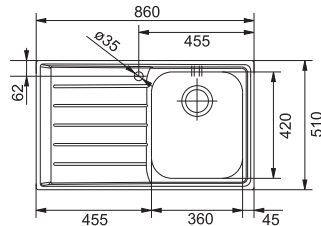

V objednávke upresnite model s odkvap.
plochou vpravo (2) alebo vľavo (7)