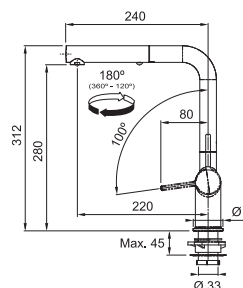

FN 5351.xxx ACTIVE TWIST

FN 5351.149 ACTIVE TWIST Nerez
FN 5351.901 ACTIVE TWIST Matná čierna

NEREZ
115.0653.505
.149

MATNÁ ČIERNÁ
115.0669.769
.901

~~511 €~~
479 €

~~620 €~~
579 €

Prevedenie **Nerez, Matná čierna**
Páková zmieš., Tlaková, Otočná 180°
S vyř. koncovkou osad. perlátorom
S reguláciou **Sprcha/Prúd**
Opletená sprch. hadica **150 cm**
Pripojenie **Hadičky 45 cm**
Prietok vody **7,5 l/min. (3 bar)**
Laminárny prietok vody
Technológia pre úsporu vody
ECO kartaša