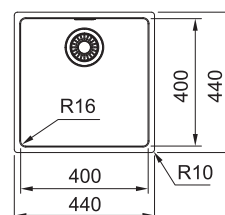

Maris MRX 110-50

NEREZ
122.0531.808

~~400 €~~
355 €

DREZ PRE SPODNÚ MONTÁŽ

Spodná skrinka **od 600 mm**,
po úprave skrinky aj **od 550 mm**
Hĺbka drezu **180 mm**
Drez je bez sifónu*

Drezy Nerez – Box Pro

Efektívny priestor na prípravu jedla