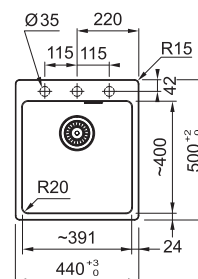

BIELA ĽAD 114.0661.447
	KAŠMÍR 114.0661.449
	ŠEDÝ KAMEŇ 114.0661.450
	ŠEDÁ BRIDLICA 114.0713.984

	MATNÁ ČIERNA 114.0661.448
	ONYX 114.0661.451

Spodná skrinka od 450 mm
Hĺbka drezu 200 mm
Fixačné príchytky Fast-Fix

~~270 €~~
249 €