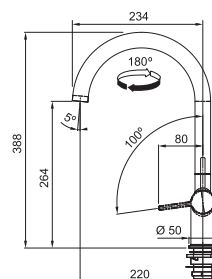

FN 4089.xxx ACTIVE NEW

FN 4089.031 ACTIVE NEW Chróm
FN 4089.901 ACTIVE NEW Matná čierna

CHRÓM
115.0653.395
.031

~~245 €~~
225 €

MATNÁ ČIERNA
115.0653.398
.901

~~319 €~~
295 €

Prevedenie **Chróm, Matná čierna**
Páková zmiešavacia
Tlaková, Otočná 180°
Pripojenie **Hadičky 55 cm**
Prietok vody **8,3 l/min. (3 bar)**
Laminárny prietok vody
Technológia pre úsporu vody
ECO kartuša