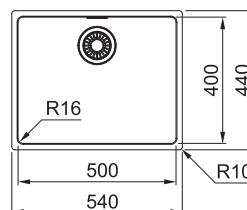

Maris MRX 110-50

NEREZ
122.0531.808

~~400 €~~
355 €

DREZ PRE SPODNÚ MONTÁŽ

Spodná skrinka **od 600 mm**,
po úprave skrinky aj **od 550 mm**
Hĺbka drezu **180 mm**
Drez je bez sifónu*

Drezy Nerez – Box Pro

Efektívny priestor na prípravu jedla