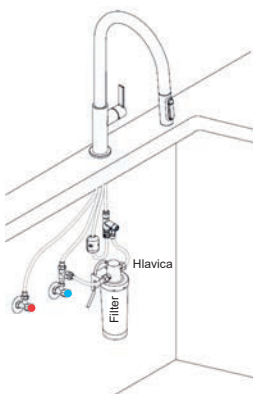

PVD Coating - nanášanie veľmi tenkých vrstiev odparením vo vákuu - vysoká tvrdosť, odolnosť voči oderu, vysokým teplotám, korózii aj chemikáliam, dokonalá farebná jednotnosť

Filtračné batérie – Lina Filter 2.0