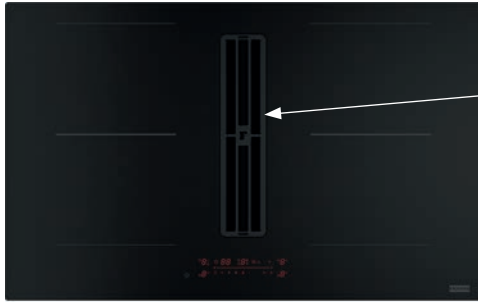

Odsávače pár v indukčnej varnej doske

FMA 8352 HI **NOVÉ**
FMA 8352 R HI **NOVÉ**

Matné čierne sklo
Matné čierne sklo

V predaji od 6/2026

Montážne video –
Vonkajší odťah

Montážne video –
Recirkulácia

Čierna nerezová mriežka