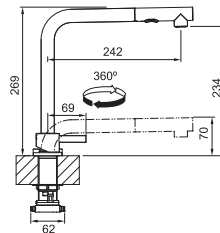

Kuchynské batérie pod okno

FC 3137.501 MYTHOS WINDOW NOVÉ

Pod okno

Batéria zostáva plne funkčná aj pri zasunutí smerom dole

CELONEREZ
115.0731.378
.501

590 €

Prevedenie **Celonerez**
Pák. zmieš., Tlaková, Otočná 360°
Výška po zasunutí 70 mm
S vyť. koncovkou osad. perlátorom
S reguláciou **Sprcha/Prúd**
Opletená sprch. hadica 200 cm
Pripojenie **Hadičky 41 cm**
Batéria potrebuje 2 otvory
Ø 35 mm na dreze/v prac. doske
Prietok vody 6,8 l/min. (3 bar)
Laminárny prietok vody

FC 6381.501 TAROS NEO

Pod okno

CELONEREZ
115.0596.381
.501

304 €

Prevedenie **Celonerez**
Páková zmiešavacia
Tlaková, Otočná 120°
Sklopná
Výška po sklopení 60 mm
Pripojenie **Hadičky 80 cm**
Prietok vody 12 l/min. (3 bar)
Laminárny prietok vody
Technológia pre úsporu vody

FC 6384.501 TAROS NEO

Pod okno

CELONEREZ
115.0596.384
.501

364 €

Prevedenie **Celonerez**
Pák. zmieš., Tlaková, Otočná 120°
Sklopná
Výška po sklopení 60 mm
S vyť. koncovkou osad. perlátorom
Opletená sprch. hadica 150 cm
Pripojenie **Hadičky 80 cm**
Prietok vody 8 l/min. (3 bar)
Laminárny prietok vody
Technológia pre úsporu vody

FN 6564.031 ACTIVE NEW

Pod okno

CHRÓM
115.0653.390
.031

295 €

Prevedenie **Chróm**
Páková zmiešavacia
Tlaková, Otočná 180°
Sklopná
Výška po sklopení 65 mm
Pripojenie **Hadičky 80 cm**
Prietok vody 8,3 l/min. (3 bar)
Laminárny prietok vody
Technológia pre úsporu vody
ECO kartuša

FN 6560.031 ACTIVE NEW

Pod okno

CHRÓM
115.0653.391
.031

394 €

Prevedenie **Chróm**
Pák. zmieš., Tlaková, Otočná 180°
Sklopná, Výška po sklopení 65 mm
S vyť. koncovkou osad. perlátorom
S reguláciou **Sprcha/Prúd**
Opletená sprch. hadica 170 cm
Pripojenie **Hadičky 80 cm**
Prietok vody 7,5 l/min. (3 bar)
Lam. prietok vody, ECO kartuša
Technológia pre úsporu vody