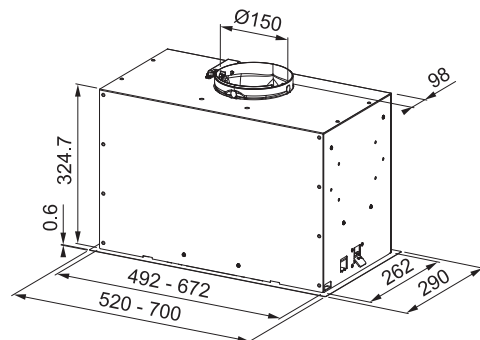

NA OBJEDNÁVKU