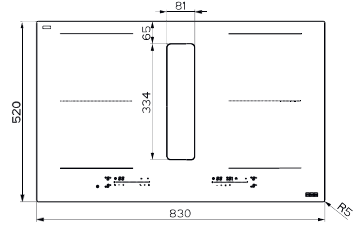

Indukčná varná doska

Rozmery 830 × 520 mm

Výrez 750 × 490 mm (V prípade hornej montáže)

Výrez Podľa nákresu (V prípade zabudovania do roviny)

4 Varné zóny, 2× Flexi zóna

Prevedenie Matné čierne sklo Schott Ceran®