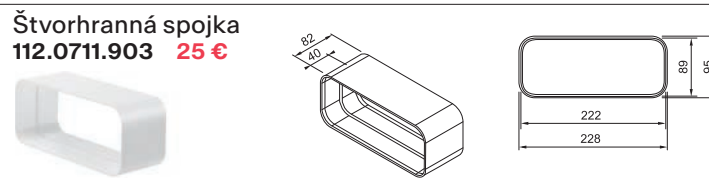

Štvorhranná spojka
112.0711.903 25 €