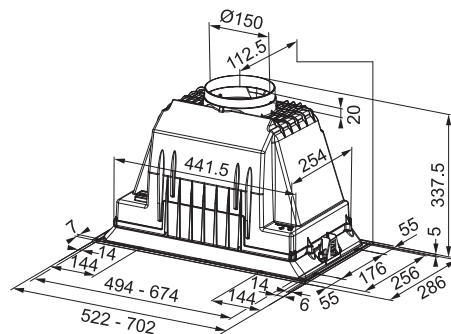

FBI 705 BK PLUS
305.0757.780

215 €

FBI 525 BK PLUS
305.0757.779

199 €

Vstavaný odsávač pár

Energetická trieda **B**

Montážna šírka **70,2/52,2 cm**

Prevedenie **Čierna**

Posuvné prepínače

3 Stupne výkonu

Osvetlenie **LED žiarovky 2x4 W, 4000 K**

Max. výkon **590 m³/h** (Podľa normy EN 61591)

Max. hlučnosť **63 dB(A)_{re1pW}** (Podľa normy EN 60704-3)

Možnosť dokúpiť pachové filtre s aktívnym uhlím **UF 05 - 112.0016.755, cena 15 €**

Spätná klapka pre tieto modely je ZK 150 - 133.0056.646, cena 18 €