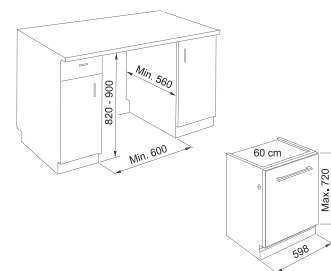

Kompletný sortiment
spotrebičov vid' aktuálny
predajný katalóg
alebo na www.franke.sk.