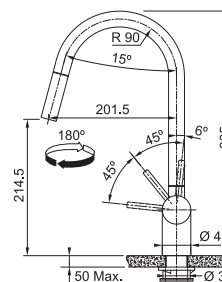

FC 0047.501 ATLAS NEO

CELONEREZ
115.0590.047
.501

~~355 €~~
329 €

Prevedenie **Celonerez**
Páková zmiešavacia
Tlaková, Otočná 180°
S vyťahovacou koncovkou
osadenou perlátorom
Opletená sprch. hadica **150 cm**
Pripojenie **Hadičky 45 cm**
Prietok vody **10,4 l/min. (3 bar)**
Laminárny prietok vody