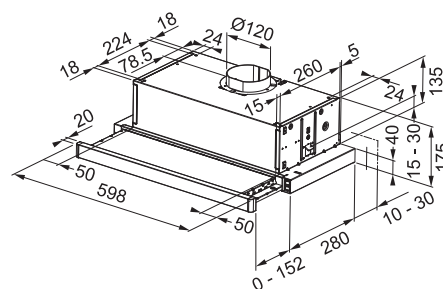

FTC 632L WH

Vstavaný výsuvný odsávač pár

Energetická trieda D

Montážna šírka 60 cm

Prevedenie Nerezový predný panel (FTC 632L GR/XS)

Prevedenie Čierna (FTC 632L BK)

Prevedenie Biela (FTC 632L WH)

Posuvné prepínače

3 Stupne výkonu

Osvetlenie LED žiarovky 2x 4 W, 4000 K

Max. výkon 310 m³/h (Podľa normy EN 61591)

Max. hlučnosť 67 dB(A)_{re1pW} (Podľa normy EN 60704-3)

Možnosť dokúpiť pachové filtre s aktívnym uhlím UF 20 - 112.0564.564, cena 15 €

Spätná klapka pre tieto modely je ZK 120F - 112.0538.026, cena 18 €

FTC 632L GR/XS
315.0547.796

~~148 €~~

~~135 €~~

FTC 632L BK
315.0547.798

~~167 €~~

~~155 €~~

FTC 632L WH
315.0547.797

~~172 €~~

~~155 €~~