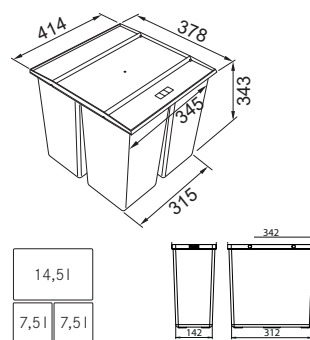

Spodná skrinka 450 mm
Minimálny montážny priestor 414 × 378 × 343 mm
Objem 1× 14,5 l, 2× 7,5 l
Triedenie odpadkov 3 Tried. koše
Farba Čierna
3 Koše (Výška košov 324 mm)
Polica nad košom v cene sortera

121.0494.150

64 €