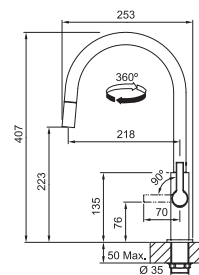

FS 2839.xxx MARIS SLIM

FS 2839.031 MARIS SLIM Chróm
FS 2839.901 MARIS SLIM Matná čierna

CHRÓM
115.0728.388
.031

255 €

MATNÁ ČIERNA
115.0728.389
.901

315 €

Prevedenie **Chróm, Matná čierna**
Páková zmiešavacia
Tlaková, Otočná 360°
S vyťahovacou koncovkou osadenou perlátorom
Opletená sprch. hadica **150 cm**
Pripojenie **Hadičky 45 cm**
Prietok vody **7,4 l/min. (3 bar)**
Laminárny prietok vody
Technológia pre úsporu vody