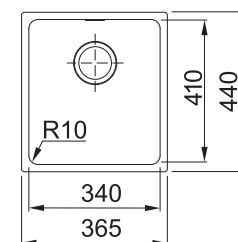

BIELA 125.0363.784
	ČIERNÁ 125.0363.785

DREZ PRE SPODNÚ MONTÁŽ
Spodná skrinka od 450 mm
Hĺbka drezu 200 mm