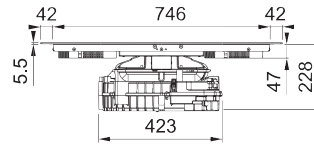

Indukčná varná doska

Rozmery 830 × 520 mm

Výrez 750 × 490 mm (V prípade hornej montáže)

Výrez Podľa nákresu (V prípade zabudovania do roviny)

4 Varné zóny, 2× Flexi zóna

Prevedenie Matné čierne sklo Schott Ceran®