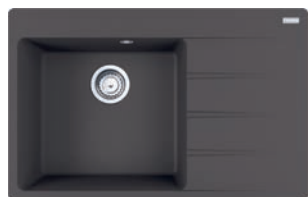

SET G (CNG 611-78 TL/2 + Batéria)

Model 2 (Odkvapová plocha vpravo)

Spodná skrinka od 500 mm
Rozmery 780 × 500 mm

Dostupné farby drezu

SAHARA KAŠMÍR ŠEDÝ KAMEŇ MATNÁ ČIERNA ONYX ŠEDÁ BRIDLICA

Dostupné farby batérií
LINA*

SAHARA .082 KAŠMÍR .424 ŠEDÝ KAMEŇ .084 MATNÁ ČIERNA .901 ONYX .071 ŠEDÁ BRIDLICA .088

SET G272
(CNG 611-78 TL/2 + FC 6018.xxx)
LINA

409 €

SET G292
(CNG 611-78 TL/2 + FC 6051.xxx)
LINA

435 €

SET G288
(CNG 611-78 TL/2 + FC 6985.501)
SMART GLENDA

459 €

SET G290
(CNG 611-78 TL/2 + FC 6986.501)
SMART GLENDA

525 €

Všetky drezy sú dodávané s kompletným príslušenstvom vrátane sifónu pre úsporu miesta s odbočkou na umývačku riadu.

*Batéria v prevedení Matná čierna je plne sfarbená v danej farbe. Ostatné farebné prevedenia obsahujú chrómový krúžok.