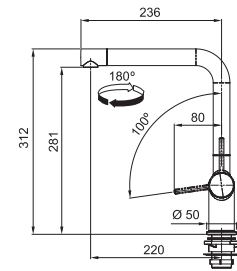

■ CHRÓM
115.0653.298
.031

~~248 €~~
225 €

329 €

289 €

Prevedenie **Chróm, Matná čierna**
Páková zmiešavacia
Tlaková, Otočná 180°
Otočná koncovka
Pripojenie **Hadičky 45 cm**
Prietok vody **8,3 l/min. (3 bar)**
Laminárny prietok vody
Technológia pre úsporu vody
ECO kartuša