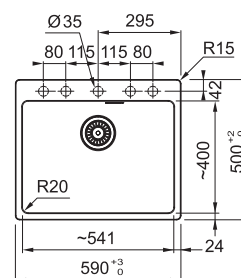

BIELA ĽAD 114.0661.452
	KAŠMÍR 114.0661.454
	ŠEDÝ KAMEŇ 114.0661.455
	ŠEDÁ BRIDLICA 114.0713.985

	MATNÁ ČIERNA 114.0661.453
	ONYX 114.0661.456

Spodná skrinka od 600 mm
Hĺbka drezu 200 mm
Fixačné príchytky Fast-Fix

~~295 €~~
275 €