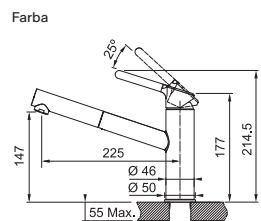

 **ONYX**
115.0623.057
.071

~~218 €~~
167 €

~~208 €~~
199 €

~~208 €~~
195 €

Prevedenie **Chróm, Farba**
Páková zmiešavacia
Tlaková, Otočná 120°
S vyťahovacou koncovkou
osadenou perlátorom
Opletená sprch. hadica **150 cm**
Pripojenie **Hadičky 45 cm**
Prietok vody **9,9 l/min. (3 bar)**
Technológia pre úsporu vody
Eco technológia