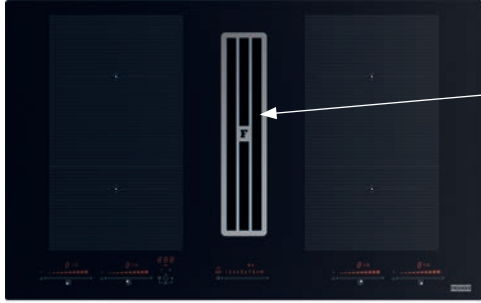

Odsávače pár v indukčnej varnej doske

FMA 8391 HI
FMA 8391R HI

Nerezová mriežka

Montážne video –
Vonkajší odťah

Montážne video –
Recirkulácia