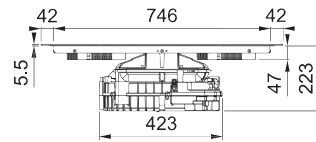

Odsávač pár

Montáž do pracovnej dosky

Šírka 83 cm

Prevedenie Matné čierne sklo Schott Ceran®

Senzorové ovládanie, Digitálny červený displej

+ Dotykový ovládač typu Slide

3 Stupne výkonu, 2× Intenzívny stupeň, Dobeň/Dry

Ukazovateľ nasýtenia filtra, Vodeodolný motor

Automatická aktivácia s varnou doskou

Vonkajší odťah (FMA 8352 HI)

Recirkulácia (FMA 8352 R HI), Pachový filter skladaný

v cene odsávača pár

Max. výkon 720 m³/h (Podľa normy EN 61591)

Max. hlučnosť 72 dB(A)_{re1pW} (Podľa normy EN 60704-3)

Súčasťou odsávača pár je vyberateľný kolektor na tekutinu

(V prípade náhodného vyliatia tekutiny do odsávača pár)