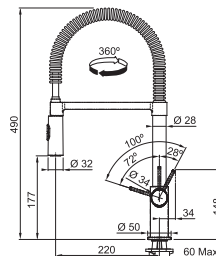

CHRÓM
115.0486.993
.031

~~333 €~~
296 €

Prevedenie **Chróm**
Páková zmiešavacia
Tlaková, Otočná 360°
S koncovkou na pružine
osadenou perlátorom
S reguláciou **Sprcha/Prúd**
Hadička s kovovou pružinou
Pripojenie **Hadičky 45 cm**
Prietok vody **10 l/min (3 bar)**