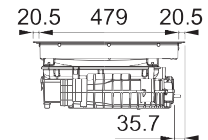

Odsávače pár v indukčnej varnej doske

FMA 8372 4RC HI **NOVÉ**
FMA 8372 4RC R HI **NOVÉ**

Energetická trieda **A+**

Odsávač pár

Montáž do pracovnej dosky

Šírka **83 cm**

Prevedenie **Čierne sklo**

Senzorové ovládanie, Digitálny červený displej

3 Stupne výkonu, 2x Intenzívny stupeň, Dohod

Ukazovateľ nasýtenia filtra, Vodeodolný motor

Automatická aktivácia s varnou doskou

Vonkajší odťah (FMA 8372 4RC HI)

Recirkulácia (FMA 8372 4RC R HI), Pachový filter skladaný

v cene odsávača pár

Max. výkon **680 m³/h** (Podľa normy EN 61591)

Max. hlučnosť **72 dB(A)_{re1pW}** (Podľa normy EN 60704-3)

Súčasťou odsávača pár je vyberateľný kolektor na tekutinu

(V prípade náhodného vyliatia tekutiny do odsávača pár)

Indukčná varná doska

Rozmery **830 × 520 mm**

Výrez **750 × 490 mm** (V prípade hornej montáže)

Výrez **Podľa nákresu** (V prípade zabudovania do roviny)

4 Varné zóny, 2x Flexi zóna

Prevedenie **Čierne sklo**

Ovládanie **Digitálny červený displej**

Automatická detekcia nádoby

9 Úrovní ohrevu

Funkcie Rozpúšťanie, Booster, Pauza

Detský zámok, 4x Časovač

4 Rovné hrany, Možnosť zabudovania do roviny

Pripojenie 230/400 V

Montážne video –
Vonkajší odťah

Montážne video –
Recirkulácia

Typ a výkon varných zón

	Varná plocha	"g"	Booster
4 Zóny	Ø 180 mm	1,5 kW	2 kW
2 Flexi zóny	180 × 360 mm	3 kW	-
Maximálny príkon 2,5 alebo 3 alebo 3,5 alebo 4 alebo 5 alebo 6 alebo 7,4 kW			

MODEL LEN PRE VONKAJŠÍ ODŤAH

FMA 8372 4RC HI
340.0731.878

1 329 €

MODEL LEN PRE RECIRKULÁCIU

FMA 8372 4RC R HI
340.0731.879

1 455 €

Základná sada na recirkuláciu
vrátane pachového filtra v cene odsávača pár

Pachový filter skladaný
V cene odsávača pár
UF 30 - 112.0732.430
99 €

Pachový filter keramický*
UF 28 - 112.0732.759
199 €

Pachový filter s dlhou životnosťou**
UF 29 - 112.0732.802
149 €