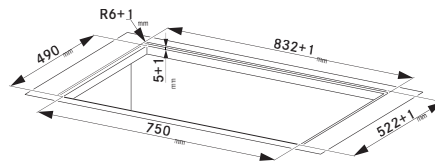

(V prípade náhodného vyliatia tekutiny do odsávača pár)

Indukčná varná doska

Rozmery 830 × 520 mm

Výrez 750 × 490 mm (V prípade hornej montáže)

Výrez Podľa náčrtu (V prípade zabudovania do roviny)

4 Varné zóny, 2x Flexi zóna