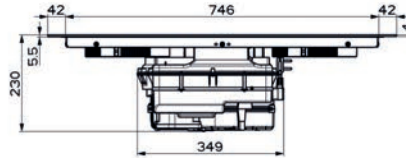

(V prípade náhodného vyliatia tekutiny do odsávača pár)

Indukčná varná doska

Rozmery 830 × 520 mm

Výrez 750 × 490 mm (V prípade hornej montáže)

Výrez Podľa náčrtu (V prípade zabudovania do roviny)

4 Varné zóny, 2x Flexi zóna