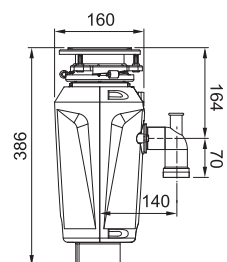

Motor vysokootáčkový
s permanentným magnetom
Drviace elementy z nerez. ocele
Telo z kompozitu
Technológia Silver Guard®

Pneu ovládač **Chróm**
Pre otvor Ø 35 mm
Pre montáž do dosky alebo
drezu s hrúbkou 1–30 mm

Rozmer **160 × 386 mm**
Výkon **900 W; 1,25 HP**
Otáčky/min. **2 800**
Montážny otvor **3 1/2"**

134.0715.094

441 €