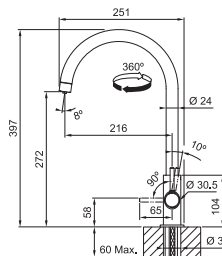

FC 3077.xxx LINA CLEAR WATER 2.0

FC 3077.031 LINA
CLEAR WATER 2.0
Chróm

FC 3077.901 LINA
CLEAR WATER 2.0
Matná čierna

CHRÓM
120.0730.779
.031

339 €