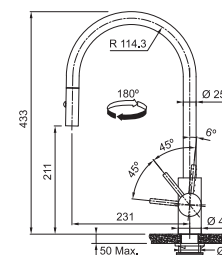

Kuchynské batérie Celonerez

FC 0046.501 ATLAS NEO

CELONEREZ
115.0590.046
.501

~~298 €~~
285 €

Prevedenie **Celonerez**
Páková zmiešavacia
Tlaková, Otočná 180°
Pripojenie **Hadičky 45 cm**
Prietok vody **12,8 l/min. (3 bar)**
Laminárny prietok vody

FC 0047.501 ATLAS NEO

CELONEREZ
115.0590.047
.501

~~355 €~~
329 €

Prevedenie **Celonerez**
Páková zmiešavacia
Tlaková, Otočná 180°
S vyťahovacou koncovkou
osadenou perlátorom
Opletená sprch. hadica **150 cm**
Pripojenie **Hadičky 45 cm**
Prietok vody **10,4 l/min. (3 bar)**
Laminárny prietok vody

FC 0044.xxx EOS NEO

FC 0044.501 EOS NEO
Celonerez

FC 0044.504 EOS NEO
Celonerez Zlatá

FC 0044.502 EOS NEO
Celonerez Čierna

FC 0044.503 EOS NEO
Celonerez Antracit

FC 0044.505 EOS NEO
Celonerez Medená

~~279 €~~
255 €

~~349 €~~
315 €

Prevedenie **Celonerez, Celonerez Čierna (PVD), Celonerez Zlatá (PVD), Celonerez Medená (PVD), Celonerez Antracit (PVD)**
Páková zmiešavacia, Tlaková, Otočná 180°
Pripojenie **Hadičky 45 cm**
Prietok vody **12 l/min. (3 bar)**
Laminárny prietok vody

CELONEREZ
115.0590.044
.501

CELONEREZ ČIERNÁ
115.0613.590
.502

CELONEREZ ZLATÁ
115.0681.243
.504

CELONEREZ MEDENÁ
115.0628.251
.505

CELONEREZ ANTRACIT
115.0628.253
.503

FC 0045.xxx EOS NEO

FC 0045.501 EOS NEO
Celonerez

FC 0045.504 EOS NEO
Celonerez Zlatá

FC 0045.502 EOS NEO
Celonerez Čierna

FC 0045.503 EOS NEO
Celonerez Antracit

FC 0045.505 EOS NEO
Celonerez Medená

~~384 €~~
349 €

~~450 €~~
399 €

Prevedenie **Celonerez, Celonerez Čierna (PVD), Celonerez Zlatá (PVD), Celonerez Medená (PVD), Celonerez Antracit (PVD)**
Páková zmiešavacia, Tlaková, Otočná 180°
S vyťahovacou koncovkou osadenou perlátorom
S reguláciou **Sprcha/Prúd**
Opletená sprch. hadica **180 cm**
Pripojenie **Hadičky 45 cm**, Prietok vody **10 l/min. (3 bar)**
Laminárny prietok vody