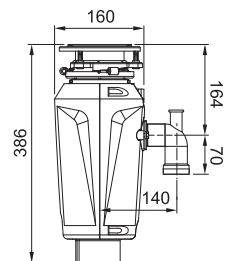

Motor vysokootáčkový
s permanentným magnetom
Drviace elementy z nerez. ocele
Telo z kompozitu
Technológia Silver Guard®

Pneu ovládač **Chróm**
Pre otvor Ø 35 mm
Pre montáž do dosky alebo
drezu s hrúbkou 1–30 mm

Rozmer **160 × 386 mm**
Výkon **900 W; 1,00 HP**
Otáčky/min. **2 750**
Montážny otvor **3 1/2"**

134.0715.095

420 €