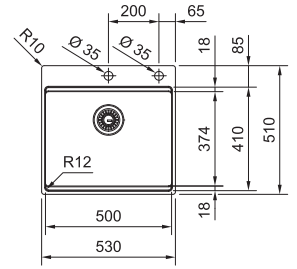

Easy Click tlačítko
Nerez

Miska,
prípravná doska
a rolovací rošt
v cene drezu

**DREZ PRE HORNÚ MONTÁŽ S PLOCHÝM
OKRAJOM ALEBO DO ROVINY**

Spodná skrinka od 600 mm
Hĺbka drezu 200 mm
Otvor pre batériu $\varnothing$ 35 mm
a pre Easy Click tlačítko $\varnothing$ 35 mm
Fixačné príchytky Fast-Fix

NEREZ
127.0753.795

825 €