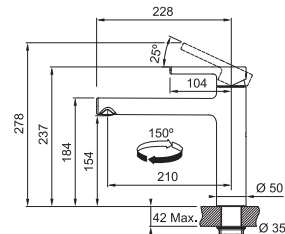

MATNÁ ČIERNA
115.0621.613
.901

~~364 €~~
335 €

Prevedenie **Matná čierna**
Páková zmiešavacia
Tlaková, Otočná 150°
Pripojenie **Hadičky 45 cm**
Prietok vody **12 l/min. (3 bar)**
Laminárny prietok vody
Technológia pre úsporu vody