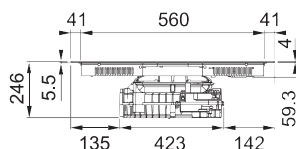

Odsávače pár v indukčnej varnej doske

FSM 7072 4RC HI **NOVÉ**
FSM 7072 4RC R HI **NOVÉ**

Energetická trieda A+

Odsávač pár

Montáž do pracovnej dosky

Šírka 70 cm

Prevedenie Čierne sklo

Senzorové ovládanie, Digitálny červený displej

3 Stupne výkonu, 2x Intenzívny stupeň, Dobeň

Ukazovateľ nasýtenia filtra, Vodeodolný motor

Automatická aktivácia s varnou doskou

Vonkajší odťah (FSM 7072 4RC HI)

Recirkulácia (FSM 7072 4RC R HI), Pachový filter skladaný

v cene odsávača pár

Max. výkon 680 m³/h (Podľa normy EN 61591)

Max. hlučnosť 72 dB(A)_{re1pW} (Podľa normy EN 60704-3)

Súčasťou odsávača pár je vyberateľný kolektor na tekutinu

(V prípade náhodného vyliatia tekutiny do odsávača pár)

Indukčná varná doska

Rozmery 700 × 520 mm

Výrez 560 × 490 mm (V prípade hornej montáže)

Výrez Podľa nákresu (V prípade zabudovania do roviny)

4 Varné zóny, 2x Flexi zóna

Prevedenie Čierne sklo

Ovládanie Digitálny červený displej

Automatická detekcia nádoby

9 Úrovní ohrevu

Funkcie Rozpúšťanie, Booster, Pauza

Detský zámok, 4x Časovač

4 Rovné hrany, Možnosť zabudovania do roviny

Pripojenie 230/400 V

Montážne video – Vonkajší odťah

Montážne video – Recirkulácia

Typ a výkon varných zón

	Varná plocha	"g"	Booster
4 Zóny	Ø 180 mm	1,5 kW	2 kW
2 Flexi zóny	180 × 360 mm	3 kW	-
Maximálny príkon 2,5 alebo 3 alebo 3,5 alebo 4 alebo 5 alebo 6 alebo 7,4 kW			

MODEL LEN PRE VONKAJŠÍ ODŤAH

FSM 7072 4RC HI
340.0731.892

1280 €

MODEL LEN PRE RECIRKULÁCIU

FSM 7072 4RC R HI
340.0731.893

1379 €

Základná sada na recirkuláciu vrátane pachového filtra v cene odsávača pár

Jednorazové použitie
Pachový filter skladaný
V cene odsávača pár
UF 30 - 112.0732.430
99 €

Pachový filter keramický*
UF 28 - 112.0732.759
199 €

Pachový filter s dlhou životnosťou**
UF 29 - 112.0732.802
149 €