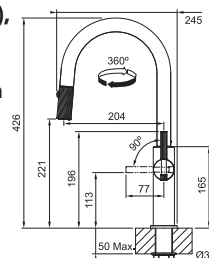

Prevedenie **Matná čierna/Zlatá (PVD), M. čierna/Medená (PVD)**
Pák. zmieš., Tlaková, Otočná 360°
S konc. na pružine osad. perlátorom
S reguláciou **Sprcha/Prúd**
Hadica s kovovou pružinou
Pripojenie **Hadičky 45 cm**
Prietok vody **8,65 l/min. (3 bar)**
Laminárny prietok vody
Technológia pre úsporu vody