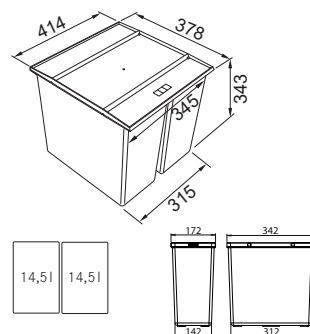

Spodná skrinka 450 mm
Minimálny montážny priestor 414 × 378 × 343 mm
Objem 2× 14,5 l
Triedenie odpadkov 2 Triediace koše
Farba Čierna
2 Koše (Výška košov 324 mm)
Polica nad košom v cene sortera

121.0494.182

54 €