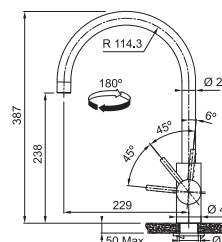

Kuchynské batérie Celonerez

FC 0046.501 ATLAS NEO

CELONEREZ
115.0590.046
.501

~~298 €~~
285 €

Prevedenie **Celonerez**
Páková zmiešavacia
Tlaková, Otočná 180°
Pripojenie **Hadičky 45 cm**
Prietok vody **12,8 l/min. (3 bar)**
Laminárny prietok vody

FC 0047.501 ATLAS NEO

CELONEREZ
115.0590.047
.501

~~355 €~~
329 €

Prevedenie **Celonerez**
Páková zmiešavacia
Tlaková, Otočná 180°
S vyťahovacou koncovkou
osadenou perlátorom
Opletená sprch. hadica **150 cm**
Pripojenie **Hadičky 45 cm**
Prietok vody **10,4 l/min. (3 bar)**
Laminárny prietok vody

FC 0044.xxx EOS NEO

FC 0044.501 EOS NEO
Celonerez

FC 0044.504 EOS NEO
Celonerez Zlatá

FC 0044.502 EOS NEO
Celonerez Čierna

FC 0044.503 EOS NEO
Celonerez Antracit

FC 0044.505 EOS NEO
Celonerez Medená

~~279 €~~
255 €

~~349 €~~
315 €

Prevedenie **Celonerez, Celonerez Čierna (PVD), Celonerez Zlatá (PVD), Celonerez Medená (PVD), Celonerez Antracit (PVD)**
Páková zmiešavacia, Tlaková, Otočná 180°
Pripojenie **Hadičky 45 cm**
Prietok vody **12 l/min. (3 bar)**
Laminárny prietok vody

CELONEREZ
115.0590.044
.501

CELONEREZ ČIERNÁ
115.0613.590
.502

CELONEREZ ZLATÁ
115.0681.243
.504

CELONEREZ MEDENÁ
115.0628.251
.505

CELONEREZ ANTRACIT
115.0628.253
.503

FC 0045.xxx EOS NEO

FC 0045.501 EOS NEO
Celonerez

FC 0045.504 EOS NEO
Celonerez Zlatá

FC 0045.502 EOS NEO
Celonerez Čierna

FC 0045.503 EOS NEO
Celonerez Antracit

FC 0045.505 EOS NEO
Celonerez Medená

~~384 €~~
349 €

~~450 €~~
399 €

Prevedenie **Celonerez, Celonerez Čierna (PVD), Celonerez Zlatá (PVD), Celonerez Medená (PVD), Celonerez Antracit (PVD)**
Páková zmiešavacia, Tlaková, Otočná 180°
S vyťahovacou koncovkou osadenou perlátorom
S reguláciou **Sprcha/Prúd**
Opletená sprch. hadica **180 cm**
Pripojenie **Hadičky 45 cm**, Prietok vody **10 l/min. (3 bar)**
Laminárny prietok vody