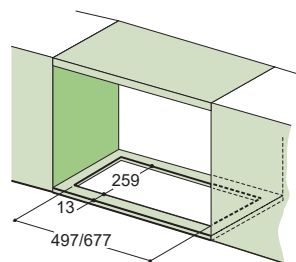

FBI 705 XS HCS
305.0599.510

195 €

FBI 525 XS HCS
305.0599.509

185 €

Vstavaný odsávač pár

Energetická trieda **B**

Montážna šírka **70,2/52,2 cm**

Prevedenie **Nerezový rám**

Posuvné prepínače

3 Stupne výkonu

Osvetlenie **LED žiarovky 2x1 W, 4000 K**

Max. výkon **390 m³/h** (Podľa normy EN 61591)

Max. hlučnosť **70 dB(A)_{re1pW}** (Podľa normy EN 60704-3)

Možnosť dokúpiť pachové filtre s aktívnym uhlím **UF 20 - 112.0564.564, cena 15 €**

Spätná klapka pre tieto modely je ZK 120F - 112.0538.026, cena 18 €

alebo **ZK 150 - 133.0056.646, cena 18 €**