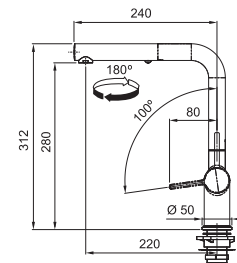

Kuchynské batérie Active Twist

Inšpiratívne
video

Informačné
video

Batéria ACTIVE TWIST s integrovaným ovládaním výpuste

Okrem štýlového, minimalistického vzhľadu ponúka batérie ACTIVE TWIST inovatívnu špeciálnu funkciu, ktorá spája batériu s ovládaním výpuste drezu. Otočením ovládača na tele batérie ovládate otváranie aj zatváranie drezu.