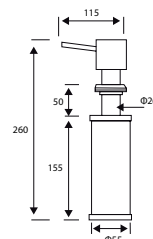

CHRÓM
119.0085.067

30 €

Prevedenie **Chróm**
Objem **300 ml**
Vrchné plnenie
Pre otvor **Ø 35 mm**