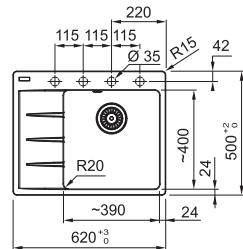

V objednávke uveďte:
Model 7 (Odkvapová plocha vľavo)

272 €