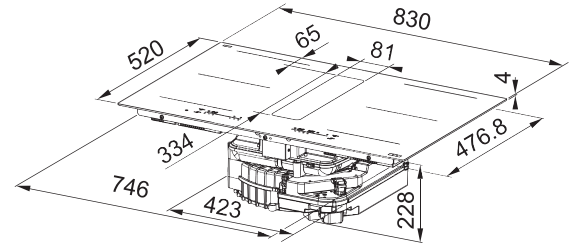

Patentované automatické otváranie krytu odsávania

Energetická trieda A+

Odsávač pár

Montáž do pracovnej dosky

Šírka 83 cm

Prevedenie Matné čierne sklo Schott Ceran®

Senzorové ovládanie, Digitálny biely displej