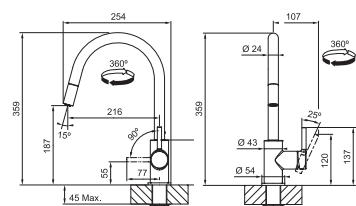

182 €

Prevedenie **Chróm**
Páková zmiešavacia
Tlaková, Otočná 360°
S **vyťahovacou koncovkou**
osadenou perlátorom
Opletená sprch. hadica 150 cm
Pripojenie **Hadičky 45 cm**
Prietok vody **7,5 l/min. (3 bar)**