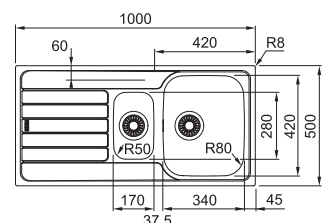

Drezy Nerez

Doplnky k drezom
nájdete na strane 94–95

Spark SKX 611-100 LB

NEREZ
101.0712.194

195 €

Spodná skrinka od 600 mm
Hĺbka drezu 160 mm
Možnosť objednať otvor
pre batériu ZADARMO

Spark SKX 651

NEREZ
101.0504.085

~~236 €~~
215 €

Spodná skrinka od 600 mm
Hĺbka drezu 80/155 mm
Možnosť objednať otvor
pre batériu ZADARMO

Smart SRX 611-86 LB

NEREZ
101.0395.055

~~261 €~~
225 €

Spodná skrinka od 600 mm
Hĺbka drezu 180 mm
Možnosť objednať otvor
pre batériu ZADARMO

Logica LLX 611/7

Logica LLL 611/7 (NEREZ - TKANÁ ŠTR.)

2 NEREZ
MODEL 2 101.0120.187
7 MODEL 7 101.0120.188

~~215 €~~
190 €

NEREZ - TKANÁ ŠTR.
MODEL 2 101.0120.183
MODEL 7 101.0120.184

~~243 €~~
215 €

Spodná skrinka od 450 mm
Hĺbka drezu 185 mm
Otvor pre batériu Ø 35 mm

V objednávke upresnite model s odkvap.
plochou vpravo (2) alebo vľavo (7)

Logica LLX 620

NEREZ
101.0199.870

~~288 €~~
259 €

Spodná skrinka od 800 mm
Hĺbka drezu 185/185 mm
Otvor pre batériu Ø 35 mm