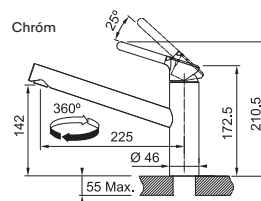

 **KAŠMÍR**
115.0623.146
.424

 **ŠEDÝ KAMEŇ**
115.0623.140
.084

 **ONYX**
115.0623.056
.071

~~198 €~~
158 €

~~189 €~~
185 €

~~189 €~~
175 €

Prevedenie **Chróm, Farba**
Páková zmiešavacia
Tlaková, Otočná 360°
Pripojenie **Hadičky 45 cm**
Prietok vody **11,9 l/min. (3 bar)**
Technológia pre úsporu vody
Eco technológia