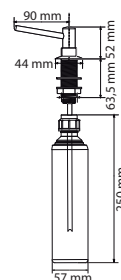

~~62 €~~
55 €

Prevedenie **Chróm**
Objem **500 ml**
Vrchné plnenie
Pre otvor **Ø 28 - 35 mm**
Okrúhla základňa **Ø 4,4 cm**

ACTIVE

Matná biela Matná čierna

MATNÁ BIELA
119.0547.905

MATNÁ ČIERNÁ
119.0547.906