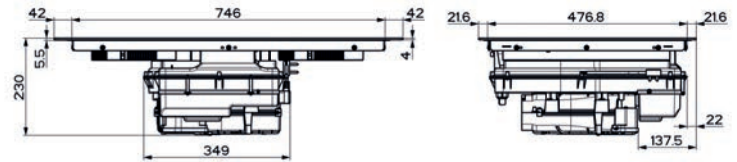

(V prípade náhodného vyliatia tekutiny do odsávača pár)

Indukčná varná doska

Rozmery 830 × 520 mm

Výrez 750 × 490 mm (V prípade hornej montáže)

Výrez Podľa nákresu (V prípade zabudovania do roviny)

4 Varné zóny, 2× Flexi zóna