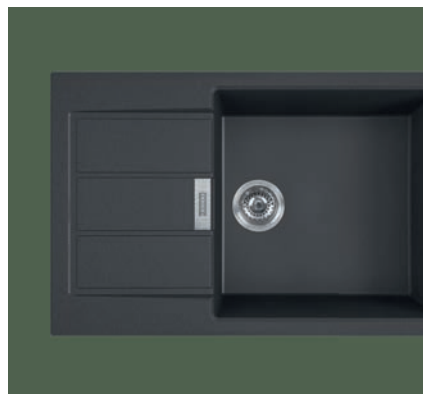

Tectonite®

Teplo, šok ani náraz – náš Tectonite® len tak niečo nerozhodí.
100% syntetický materiál, ktorého špeciálny povrch s prísadou
sklenených vlákien zaisťuje jeho odolnosť a pevnosť.
V kombinácii s jedinečnou slobodou dizajnu robí z tectonitových
drezov ideálnu voľbu pre štýlové kuchyne.

Odolný krátkodobým
teplotám až do 300 °C
(10 – 15 sekúnd)

Nestráca
farbu

Odolný voči
škvŕnam

Odolný voči nárazom pri
bežnom dom. použití

Odolný voči
UV žiareniu

Hygienicky
čistý povrch

Biela

Běžová

Šedá

Čierna

Čierna

Zlatá

Medená

Antracit