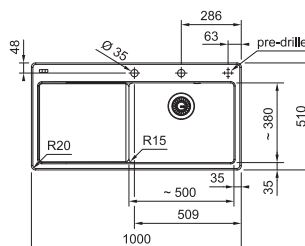

V objednávke uveďte:
Model 7 (Odkvapová plocha vľavo)

ONYX
124.0747.101

935 €

KubusX KXK 110-41

NA OBJEDNÁVKU

GLACIER
126.0735.128

649 €

DREZ PRE SPODNÚ MONTÁŽ

Spodná skrinka od 500 mm
Hĺbka drezu 190 mm
Drez je bez sifónu*