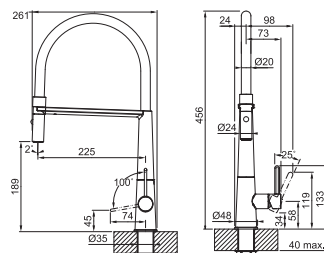

~~659 €~~
615 €

FG 0598.901 ICON SEMI PRO

 **MATNÁ ČIERNÁ**
115.0690.598
.901

~~748 €~~
715 €

Prevedenie **Matná čierna**
Páková zmiešavacia
Tlaková, Otočná 360°
S koncovkou na hadici
s **kovovou pružinou vnútri**
osadenou perlátorom
S reguláciou **Sprcha/Prúd**
Pripojenie **Hadičky 45 cm**
Prietok vody **7,7 l/min (3 bar)**
Laminárny prietok vody