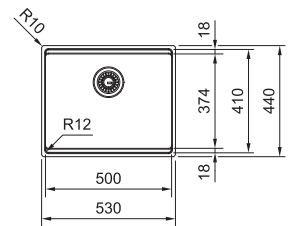

NEREZ
127.0753.797

579 €