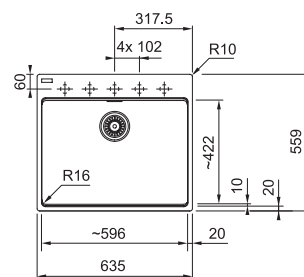

	BIELA ĽAD 114.0729.485
	ŠEDÝ KAMEŇ 114.0729.486
	MATNÁ ČIERNA 114.0729.484

Spodná skrinka od 700 mm
Hĺbka drezu 127 mm
Fixačné príchytky Fast-Fix
Drez je bez sifónu

345 €

Doplňky a príslušenstvo

Miska
Nerez/Čierny plast
156 × 439 × 54 mm
112.0066.060