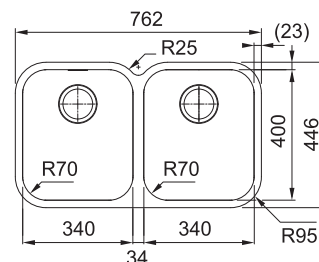

V objednávke upresnite model s odkvap.
miskou vpravo (2) alebo vľavo (7)

Smart SRX 120

NEREZ
122.0736.137 **299 €**

DREZ PRE SPODNÚ MONTÁŽ

Spodná skrinka **od 800 mm**
Hĺbka drezu **180 mm**
Drez je bez sifónu**