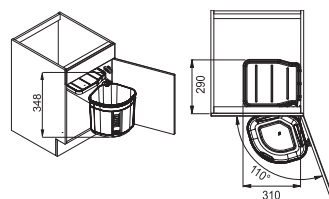

121.0176.518

~~49 €~~