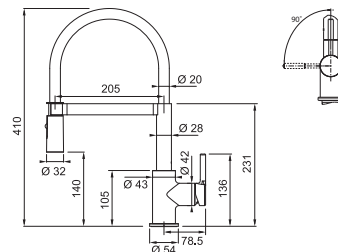

CHRÓM/ČIERNÁ
115.0626.085
.031

~~205 €~~
190 €

Prevedenie **Chróm/Čierna hadica**
Páková zmiešavacia
Tlaková, Otočná 150°
S koncovkou na hadici
s kovovou pružinou vnútri
osadenou perlátorom
S reguláciou **Sprcha/Prúd**
Pripojenie **Hadičky 45 cm**
Prietok vody **7,6 l/min. (3 bar)**