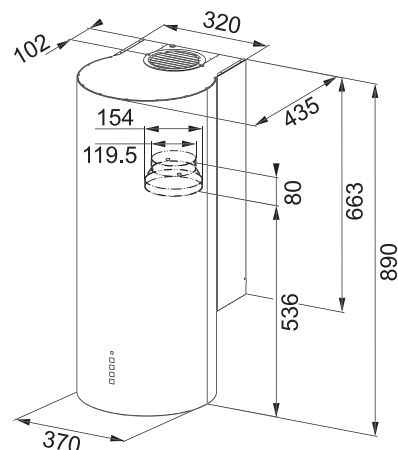

FTU 3805 XS

Komínový odsávač pár

Energetická trieda **B**

Montážna šírka **37 cm**

Prevedenie **Nerez**

Tlačidlové ovládanie, Sound Pro

3 Stupne výkonu, Intenzívny stupeň

Osvetlenie **LED žiarovky 2x 2,2 W, 4000 K**

Max. výkon **620 m³/h** (Podľa normy EN 61591)

Max. hlučnosť **69 dB(A)_{re1pW}** (Podľa normy EN 60704-3)

Možnosť odťahu dozadu

Možnosť dokúpiť pachový filter s aktívnym uhlím **UF 06 - 112.0016.756, cena 15 €**

alebo pachový filter s dlhou životnosťou s aktívnym uhlím **UF 12 - 112.0174.992, cena 69 €**

FTU 3805 XS
335.0518.748

640 €