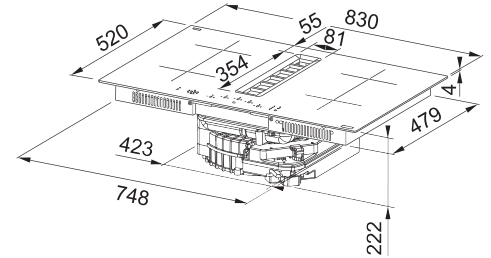

Typ a výkon varných zón

	Varná plocha	"g"	Booster
4 Zóny	Ø 180 mm	1,5 kW	2 kW
2 Flexi zóny	180 × 360 mm	3 kW	-
Maximálny príkon 2,5 alebo 3 alebo 3,5 alebo 4 alebo 5 alebo 6 alebo 7,4 kW			

MODEL LEN PRE VONKAJŠÍ ODŤAH

FMA 8372 4RC HI
340.0731.878

1 329 €

MODEL LEN PRE RECIRKULÁCIU

FMA 8372 4RC R HI
340.0731.879

1 455 €

Základná sada na recirkuláciu
vrátane pachového filtra v cene odsávača pár