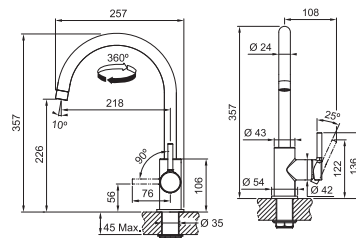

CHRÓM
115.0693.228
.031

142 €

Prevedenie **Chróm**
Páková zmiešavacia
Tlaková, Otočná 360°
Pripojenie **Hadičky 45 cm**
Prietok vody **10,8 l/min. (3 bar)**