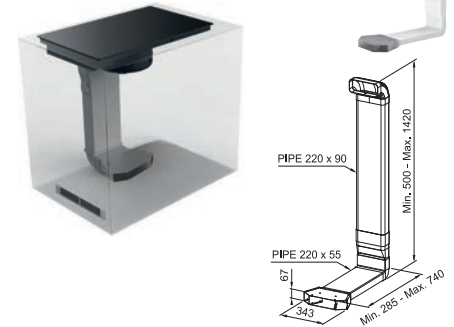

Prechodové koleno 90°
112.0711.855 40 €

Okrúhle potrubie Ø 150
112.0711.856 34 €

Okrúhle potrubie Ø 150
112.0711.858 74 €

Okrúhla spojka
112.0711.860 19 €

Okrúhlé koleno 90°
112.0711.901 59 €

Flexibilné potrubie
112.0711.902 83 €