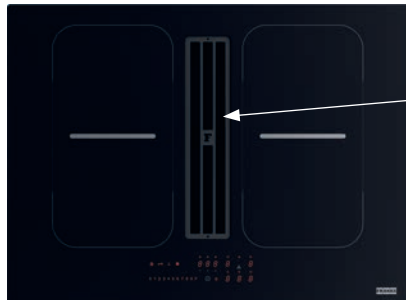

Odsávače pár v indukčnej varnej doske

FSM 7081 HI
FSM 7081R HI

Čierna nerezová mriežka

Montážne video –
Vonkajší odťah

Montážne video –
Recirkulácia