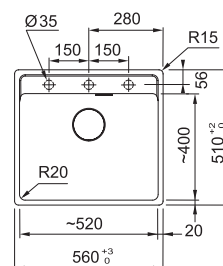

BIELA ĽAD 114.0661.387
	SAHARA 114.0661.388
	PIESKOVÁ 114.0738.581
	KAŠMÍR 114.0661.389

	ŠEDÝ KAMEŇ 114.0661.386
	ŠEDÁ BRIDLICA 114.0718.778
	MATNÁ ČIERNA 114.0661.384
	ONYX 114.0661.385

Spodná skrinka od 600 mm
Hĺbka drezu 200 mm
Fixačné príchytky Fast-Fix

~~304 €~~
285 €