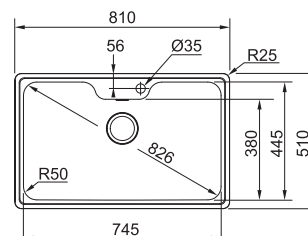

Drezy Nerez

Neptun NEX 611/7

2
7

NEREZ
MODEL 2 101.0120.271
MODEL 7 101.0120.272

~~294 €~~

255 €

Spodná skrinka od 600 mm,
po úprave skrinky aj od 500 mm
Hĺbka drezu 200 mm
Otvor pre batériu Ø 35 mm

V objednávke upresnite model s odkvap.
plochou vpravo (2) alebo vľavo (7)

Bell BCX 610-42

NEREZ
101.0698.241

~~192 €~~

179 €

Spodná skrinka od 450 mm
Hĺbka drezu 180 mm
Otvor pre batériu Ø 35 mm
Fixačné príchytky Fast-Fix

Bell BCX 610-51

NEREZ
101.0698.010

~~202 €~~

189 €

Spodná skrinka od 500 mm
Hĺbka drezu 200 mm
Otvor pre batériu Ø 35 mm
Fixačné príchytky Fast-Fix

Bell BCX 610-75

NEREZ
101.0693.352

220 €

Spodná skrinka od 800 mm
Hĺbka drezu 200 mm
Otvor pre batériu Ø 35 mm
Fixačné príchytky Fast-Fix

Bell BCX 210-51

NEREZ
127.0738.576

199 €

**DREZ PRE HORNÚ MONTÁŽ S PLOCHÝM
OKRAJOM ALEBO DO ROVINY**

Spodná skrinka od 500 mm
Hĺbka drezu 200 mm
Otvor pre batériu Ø 35 mm
Fixačné príchytky Fast-Fix

Bell BCX 260/7 NOVÉ

7

NEREZ
MODEL 7 127.0759.736

249 €

**DREZ PRE HORNÚ MONTÁŽ S PLOCHÝM
OKRAJOM ALEBO DO ROVINY**

Spodná skrinka od 800 mm
Hĺbka drezu 180/130 mm
Otvor pre batériu Ø 35 mm
Fixačné príchytky Fast-Fix

Iba model 7 (Menšia miska vľavo)