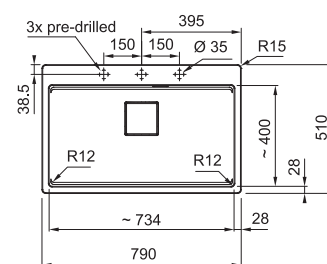

	BIELA LÁD 114.0751.863
	SAHARA 114.0751.865
	KAŠMÍR 114.0751.864
	ŠEDÝ KAMEŇ 114.0751.862

	ŠEDÁ BRIDLICA 114.0751.861
	MATNÁ ČIERNA 114.0751.849
	ONYX 114.0751.850

Easy Click tlačítko
Nerez

Spodná skrinka od 800 mm
Hĺbka drezu 220 mm