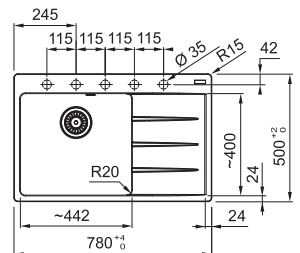

V objednávke uveďte:
Model 2 (Odkvapová plocha vpravo)

286 €