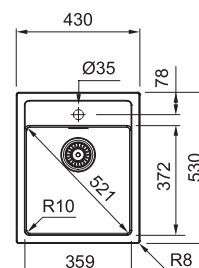

BIELA	114.0503.010
BĚŽOVÁ	143.0670.895
ŠEDÁ	114.0503.044
ČIERNA	114.0503.041

~~199 €~~
185 €

Spodná skrinka **od 450 mm**
Hĺbka drezu **200 mm**
Otvor pre batériu Ø 35 mm
Možnosť umiestniť dávkovač sap.
(Ďalší otvor možno vyvŕtať vykruž. vrtákom priamo pri montáži)