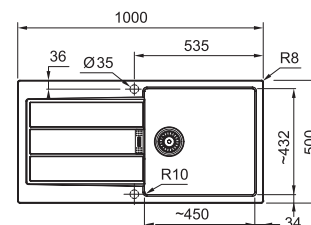

Sirius S2D 620-86

	BIELA 143.0637.160
	ŠEDÁ 143.0650.970
	ČIERNÁ 143.0637.161

Spodná skrinka od 800 mm
Hĺbka drezu 200/200 mm
Otvor pre batériu Ø 35 mm

~~276 €~~
276 €

Sirius S2D 611-78

	BIELA 143.0613.581
	BÉŽOVÁ 143.0670.896
	ŠEDÁ 143.0613.585
	ČIERNÁ 143.0613.582

Spodná skrinka od 500 mm
Hĺbka drezu 200 mm
Pozor! Bez otvoru na batériu
(Otvor možno vyvŕtať vykruž.
vrtákom priamo pri montáži)

~~214 €~~
195 €

Sirius S2D 611-78 XL

	BIELA 143.0617.615
	BÉŽOVÁ 143.0670.897
	ŠEDÁ 143.0617.617
	ČIERNÁ 143.0617.613

Spodná skrinka od 600 mm
Hĺbka drezu 200 mm
Pozor! Bez otvoru na batériu
(Otvor možno vyvŕtať vykruž.
vrtákom priamo pri montáži)

~~223 €~~
199 €

Sirius S2D 611-100

	BIELA 143.0613.639
	ŠEDÁ 143.0651.011
	ČIERNÁ 143.0613.661

Spodná skrinka od 600 mm
Hĺbka drezu 200 mm
Pozor! Bez otvoru na batériu
(Otvor možno vyvŕtať vykruž.
vrtákom priamo pri montáži)

~~253 €~~
229 €

Sirius SID 110-34

	BIELA 125.0363.784
	ČIERNÁ 125.0363.785

DREZ PRE SPODNÚ MONTÁŽ
Spodná skrinka od 450 mm
Hĺbka drezu 200 mm

~~181 €~~
165 €

Sirius SID 110-50

	BIELA 125.0363.788
	ŠEDÁ 125.0582.205
	ČIERNÁ 125.0363.789

DREZ PRE SPODNÚ MONTÁŽ
Spodná skrinka od 600 mm
Hĺbka drezu 200 mm

~~187 €~~
175 €