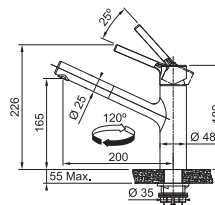

CELONEREZ
115.0596.384
.501

364 €

Prevedenie **Celonerez**
Pák. zmieš., Tlaková, Otočná 120°
Sklopná
Výška po sklopení 60 mm
S vyť. koncovkou osad. perlátorom
Opletená sprch. hadica 150 cm
Pripojenie **Hadičky 80 cm**
Prietok vody 8 l/min. (3 bar)
Laminárny prietok vody
Technológia pre úsporu vody