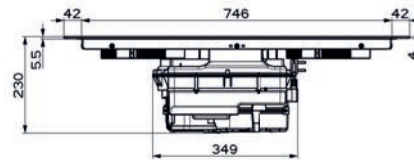

(V prípade náhodného vyliatia tekutiny do odsávača pár)

Indukčná varná doska

Rozmery 830 × 520 mm

Výrez 750 × 490 mm (V prípade hornej montáže)

Výrez Podľa nákresu (V prípade zabudovania do roviny)

4 Varné zóny, 1x Flexi zóna