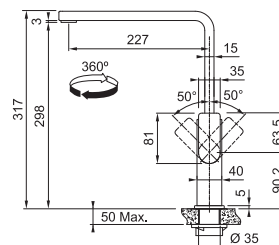

Páková zmiešavacia

Tlaková, Otočná 360°

Hranatá základňa 4,7 x 4,7 cm

Pripojenie **Hadičky 45 cm**

Prietok vody **13 l/min. (3 bar)**

Laminárny prietok vody

FC 7853.xxx MYTHOS

FC 7853.501 MYTHOS
Celonerez