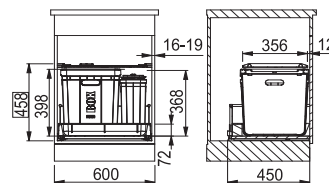

Spodná skrinka 600 mm

Objem 40 l (Možnosť umiestniť i 2 sáčky)

+ Kôš 5,5 l určený pre biologický odpad

Triedenie odpadkov 2 Triediace koše

Farba Čierna, 2 Koše

Polica nad košom v cene sortera

Kôš sa vkladá do zásuvky, ktorá je osadená pozdĺžnym relingom alebo vysokou bočnicou. (Odporúčané plnovýsuvy BLUM, GRASS, HETTICH)

121.0307.526

249 €