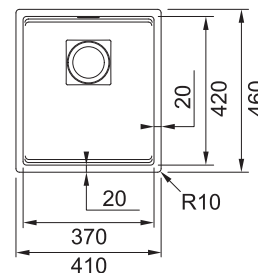

- BIELA ĽAD 125.0672.041
- SAHARA 125.0737.257
- KAŠMÍR 125.0671.879
- ŠEDÝ KAMEŇ 125.0671.880

- ŠEDÁ BRIDLICA 125.0713.982
- MATNÁ ČIERNA 125.0670.899
- ONYX 125.0670.900

DREZ PRE SPODNÚ MONTÁŽ

Spodná skrinka od 450 mm
Hĺbka drezu 200 mm

~~375 €~~
349 €