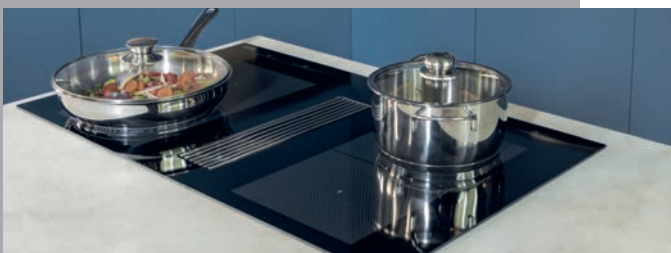

Pachový filter*
V cene odsávača pár
UF 26 - 112.0716.092
149 €

*Funkciu filtra je nutné obnoviť po 3-4 mesiacoch užívania (v závislosti na intenzite varenia). Proces obnovenia filtra je možné opakovať až 8x (max. životnosť filtra je 5 rokov). Filter je možné umyť v umývačke riadu pri max. teplote 70 °C a následne vložiť do rúry na horúci vzduch, max. 70 °C počas 2 hodín.

Pre pripojenie na vonkajší odťah je nutné dokúpiť sady príslušenstva/jednotlivé diely. Pre pripojenie na recirkuláciu je možné dokúpiť ďalšie sady príslušenstva. Viď strana 63.