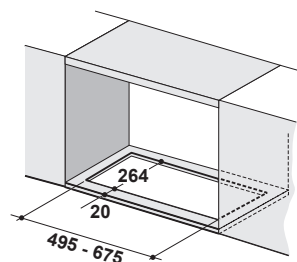

NA OBJEDNÁVKU