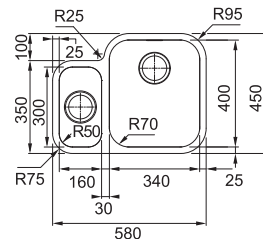

Drezy Nerez

 **Doplnky k drezom**
nájdete na strane 94–95

Smart SRX 160/7

2
7

NEREZ
MODEL 2 122.0736.139
MODEL 7 122.0736.138 **299 €**

DREZ PRE SPODNÚ MONTÁŽ

Spodná skrinka **od 600 mm**
Hĺbka drezu **120/180 mm**
Drez je bez sifónu**