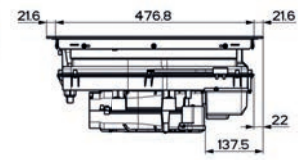

(V prípade náhodného vyliatia tekutiny do odsávača pár)

Indukčná varná doska

Rozmery 830 × 520 mm

Výrez 750 × 490 mm (V prípade hornej montáže)

Výrez Podľa nákresu (V prípade zabudovania do roviny)

4 Varné zóny, 1x Flexi zóna