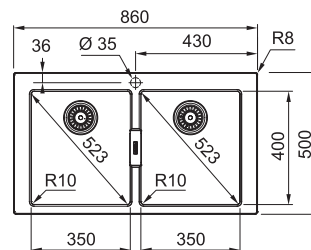

BIELA 143.0637.160
	ŠEDÁ 143.0650.970
	ČIERNÁ 143.0637.161

Spodná skrinka od 800 mm
Hĺbka drezu 200/200 mm
Otvor pre batériu Ø 35 mm