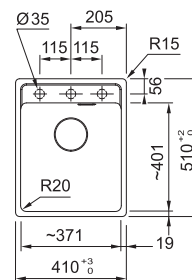

BIELA ĽAD 114.0661.443
	SAHARA 114.0661.445
	PIESKOVÁ 114.0738.580
	KAŠMÍR 114.0661.446

	ŠEDÝ KAMEŇ 114.0661.442
	ŠEDÁ BRIDLICA 114.0718.777
	MATNÁ ČIERNA 114.0661.370
	ONYX 114.0661.441

Spodná skrinka od 450 mm
Hĺbka drezu 200 mm
Fixačné príchytky Fast-Fix

~~279 €~~
265 €