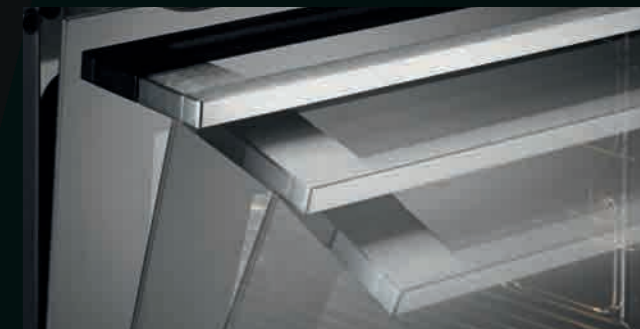

SOFTCLOSING

Technológia SoftClosing zariadení, že sa dverka zatvárajú ľahko a ticho. Stačí je mierne postrčiť a ony sa automaticky samy dovru.

Artur

Vrelo rúru odporúčam najmä kvôli 3 vlastnostiam. Funkcia SteamBake, teplotná sonda pre presné pečenie, pyrolytické čistenie. Ďalej je super komfortné doveranie dveriek. Rúra prekonal naša očakávania.