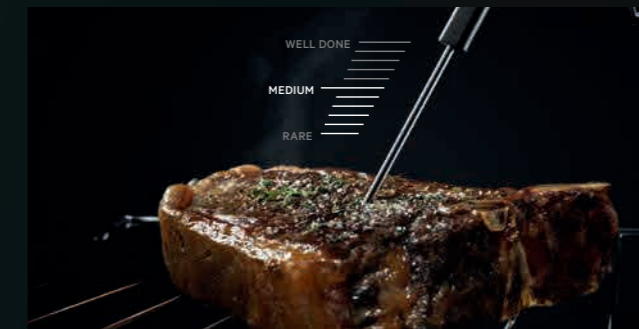

## STEAMBAKE

Technológia SteamBake pridá na začiatku pečenia aj paru, vďaka ktorej je cesto na povrchu vlhké, čím sa vytvorí zlatistá a chrumkavá kôrka, zatiaľ čo stred zostane mäkký a vláčný.

Ako to funguje?

### Klára

Funkcia SteamBake je super. Som veľmi spokojná, pečenie koláčov, korpusu na tortu a husi bola jedna veľká radosť. Parné naštartovanie je dobrý nápad.

## TELESKOPICKÉ VÝSUVY

S teleskopickými výsuvmi sa jedlá do rúry vkladajú a vyťahujú bezpečne a ľahko.

Ako to funguje?

## TEPLTNÁ SONDA

S teplotnou sondou už nebude žiaden pokrm vysušený alebo nedopečený. Sonda zapichnutá v stredu pripravovaného jedla dá rúre pokyn, aby sa vypla, keď vnútorná teplota pokrmu dosiahne požadovanú úroveň.