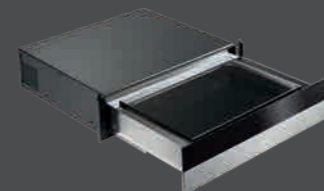

VÁKUOVACIA ZÁSUVKA KDK911423M DESIGN HORIZON

1 952 EUR

1 659 EUR