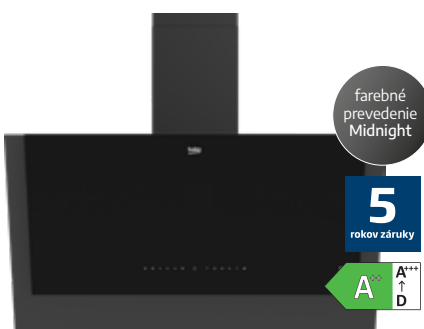

Nástenný šikmý odsávač pár
MBHCA97841BMTHSI

Aplikácia HomeWhiz® • prepojenie s varnou doskou HobToHood® • tukové filtre umývateľné v umývačke • ukazovateľ nasýtenia filtra • kapacita odsávania min./max. 185/850 m³/h • hlučnosť min./max. 40/75 dB • 3 úrovne výkonu + intenzívny režim • V × Š × H: 113,8 × 89,5 × 41,9 cm

farebné prevedenie
Midnight

5
rokov záruky

A⁺⁺⁺
↑
D

499 €