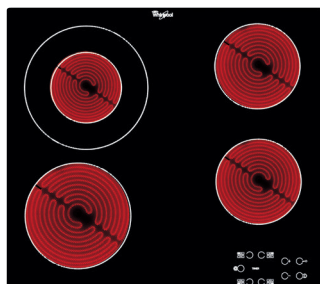

VARNÉ DOSKY

AKT 8130 LX, (NE)*

Sálavá sklokeramická varná doska

- 4 rýchlovarné platne, 1 dvojitá
- Dotykové ovládanie
- Maximálny príkon: 6,2 kW
- Vyhotovenie: postranné nerezové lišty (LX), bez rámu (NE)*
- Rozmery (v x š x h): 46 x 590 x 510 mm
- Výrez (š x h): 560 x 490 mm
- Odporúčané pripojenie k el. sieti: 400V 3N ~