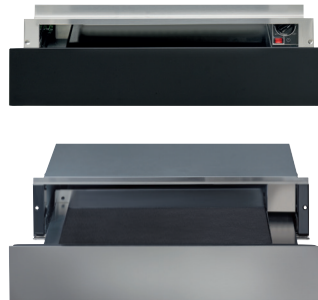

W1114, WD 142 IXL*, WD 142 IX*

Ohrevná zásuvka

- Predohrev kuchynského riadu, nastaviteľná teplota 30 - 85 °C
- Kapacita zásuvky: 6 sád tanierov a náradia
- Vnútorý objem: 20 l
- Vyhotovenie: čierne sklo, iXelium nerez (IXL), nerez s bezodtláčkovou úpravou (IX)
- Maximálna nosnosť: 25 kg
- Maximálny príkon: 450 W
- Rozmery (v x š x h): 135 x 595 x 548 mm

Pozn. Ohrevná zásuvka nie je vhodná pre umiestnenie pod klasickú teplovzdušnú rúru na pečenie.

1 699 €

349 €

279 €*