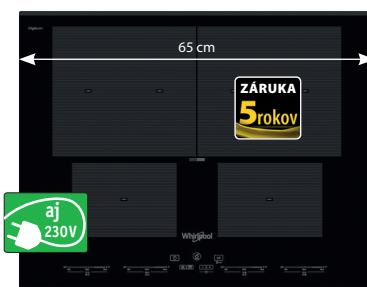

SMO 654 OF/BT/IXL

Indukčná sklokeramická varná doska

- 4 indukčné zóny*
- Dotykové ovládanie – 4 nezávislé stupnice
- **Automatické funkcie 6. ZMYSEL:** udržiavanie v teple, pomalé varenie, rýchle uvedenie do bodu varu, rozpúšťanie čokolády, príprava Moka kávy**, grilovanie
- Power Management / Voliteľný príkon: 2,5; 4,0; 6,0 a 7,4 kW
- **FlexiZone** – vodorovné zlúčenie: 2 zón
- Eco Booster – maximálne rýchly ohrev na každej zóne
- Samostatný časovač každej zóny
- Vyhotovenie: fazetka – skosená predná a zadná hrana
- Rozmery (v x š x h): 54 x 650 x 510 mm
- Výrez (š x h): 560 x 480 mm
- Odporúčané pripojenie k el. sieti: 230 V 1N ~ alebo 400V 3N ~ podľa zvoleného príkonu

559 €