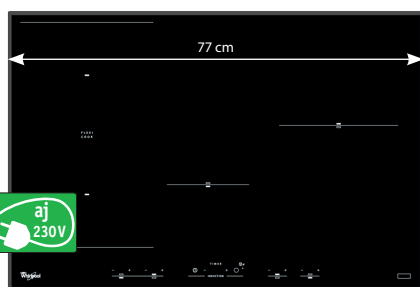

429 €

ACM 355 BA / WH

Indukčná sklokeramická varná doska

- 4 indukčné platne, každá s JET ohrevom*
- **FlexiZone** – zvislé zlúčenie dvoch zón
- Dotykové ovládanie, Slider - plynulá regulácia výkonu platní na stupnici
- Power Booster – maximálne rýchly ohrev (výkon 4,2 kW)
- Maximálny príkon: 8,0 kW
- Vyhotovenie: fazetka – skosené všetky hrany / biela
- Rozmery (v x š x h): 56 x 580 x 510 mm
- Výrez (š x h): 560 x 490 mm
- Odporúčané pripojenie k el. sieti: 400V 3N ~

559 €

ACM 938 BA

Indukčná sklokeramická varná doska

- 4 indukčné platne*, každá s JET ohrevom
- **FlexiZone** – zvislé zlúčenie dvoch zón
- Dotykové ovládanie
- Power Management – nastavenie max. príkonu dosky
- Power Booster – maximálne rýchly ohrev (výkon 3,2 kW)
- Maximálny príkon: 2,5; 4; 6; 7,2 kW
- Vyhotovenie: fazetka – skosené všetky hrany
- Rozmery (v x š x h): 52 x 770 x 510 mm
- Výrez (š x h): 750 x 490 mm
- Odporúčané pripojenie k el. sieti: 230 V 1N ~ alebo 400V 3N ~ podľa zvoleného príkonu