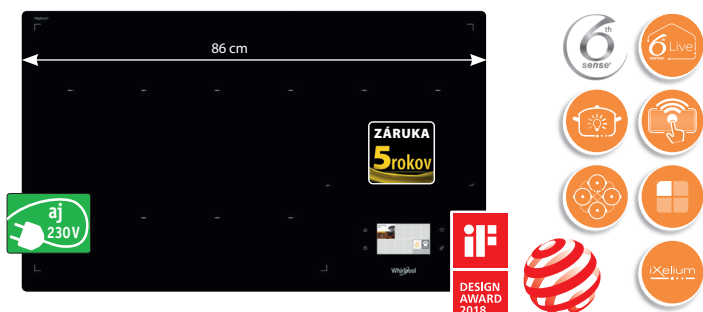

309 €

AMW 901 WH/NB

Mikrovlnná rúra

- Čiernobiely grafický displej, ovládanie tlačidlami
- Manuálne funkcie: Rozmrazovanie, Ohrev
- Lakovaný interiér
- Bezpečnostné dvere, otváranie do boku ľavé závesy
- Vnútorý objem: 22 litrov
- Vyhotovenie: biela (WH), čierna (NB)
- Maximálny príkon: 1,9 kW
- Výkon mikrovln: 750 W
- Rozmery (v x š x h): 382 x 595 x 320 mm

249 €

AMW 1401 IX

Mikrovlnná rúra

- Čiernobiely grafický displej, ovládanie tlačidlami + centrálny gombík
- Manuálne funkcie: Rozmrazovanie, Ohrev, Gril
- Nerezový interiér
- Bezpečnostné dvere, otváranie do boku ľavé závesy
- Vnútorý objem: 20 litrov
- Vyhotovenie: nerez
- Maximálny príkon: 1,2 kW
- Výkon mikrovln/grilu: 800/900 W
- Rozmery mikrovlnky (v x š x h): 316 x 464 x 340 mm
- Rozmery s rámčekom (v x š x h): 388 x 595 x 347 mm

169 €

VARNÉ DOSKY

SMF 9010 C/NE/IXL

Indukčná sklokeramická varná doska

- 10 indukčných zón*
- Dotykové ovládanie – farebný MySmart Display
- Technológia 6. ZMYSEL SmartSense, Navigátor varenia, FlexiFull, ChefControl
- **Automatické funkcie 6. ZMYSEL:** Uvedenie do varu, Zahusťovanie, Udržiavanie v teple, Rozpúšťanie, Vyprážanie, Grilovanie, Moka**
- **FlexiZone** – zlúčenie 2 zón do zvislej alebo vodorovnej plochy
- **FlexiFull** - zlúčenie všetkých 4 zón do jednej plochy