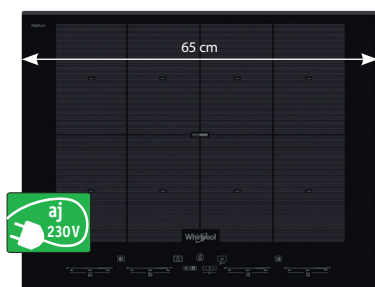

- 18 stupňov výkonu + PowerBooster
- Vyhotovenie: bez fazetky**, skloker. iXelium povrch
- Samostatný časovač každej zóny
- Maximálny príkon: 11,0 kW
- Power Management / Voliteľný príkon: 2,5; 4,0; 6,0 a 7,4 kW
- Rozmery (v x š x h): 51 x 860 x 510 mm
- Výrez (š x h): 490 x 840 mm
- Odporúčané pripojenie k el. sieti: 230 V 1N ~ alebo 400V 3N ~ podľa zvoleného príkonu

1 599 €

SMP 658 C/BT/IXL

Indukčná sklokeramická varná doska

- 8 indukčných zón*
- Dotykové ovládanie, čiernobiely textový displej: 1 displej pre výber funkcií, 1 displej pre nastavenie funkcií
- **Automatické funkcie 6. ZMYSEL:** pomalé varenie, rýchle uvedenie do bodu varu, rozpúšťanie čokolády, príprava Moka kávy**, grilovanie, vyprážanie na panvici, Chef Control
- **FlexiZone** – zlúčenie 2 zón do zvislej alebo vodorovnej plochy
- **FlexiFull** - zlúčenie všetkých 4 zón do jednej plochy
- 18 stupňov výkonu + Power Booster – maximálne rýchly ohrev na každej zóne
- Samostatný časovač každej zóny
- Power Management / Voliteľný príkon: 2,5; 4,0; 6,0 a 7,4 kW
- Vyhotovenie: fazetka – skosená predná hrana
- Rozmery (v x š x h): 54 x 650 x 510 mm
- Výrez (š x h): 560 x 480 mm
- Odporúčané pripojenie k el. sieti: 230 V 1N ~ alebo 400V 3N ~ podľa zvoleného príkonu

739 €

SMO 658 C/BT/IXL

Indukčná sklokeramická varná doska

- 4 indukčné zóny*
- Dotykové ovládanie – 4 nezávislé stupnice
- **Automatické funkcie 6. ZMYSEL:** udržiavanie v teple, pomalé varenie, rýchle uvedenie do bodu varu, rozpúšťanie čokolády, príprava Moka kávy**, grilovanie
- Power Management / Voliteľný príkon: 2,5; 4,0; 6,0 a 7,4 kW
- **FlexiZone** – vodorovné zlúčenie: 2 zón
- **FlexiFull** – zlúčenie všetkých 4 zón do jednej plochy
- Eco Booster – maximálne rýchly ohrev na každej zóne
- Samostatný časovač každej zóny
- Vyhotovenie: fazetka – skosená predná a zadná hrana
- Rozmery (v x š x h): 54 x 650 x 510 mm
- Výrez (š x h): 560 x 480 mm
- Odporúčané pripojenie k el. sieti: 230 V 1N ~ alebo 400V 3N ~ podľa zvoleného príkonu