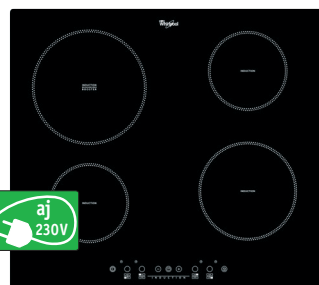

399 €

ACM 836 BA

Indukčná sklokeramická varná doska

- 4 indukčné platne, každá s JET ohrevom*
- Dotykové ovládanie
- Power Management – nastavenie max. príkonu dosky
- Power Booster – maximálne rýchly ohrev (výkon 3,0 kW)
- Voliteľný príkon: 2,5; 4,0; 6,0 a 7,2 kW
- Vyhotovenie: fazetka – skosené všetky hrany
- Rozmery (v x š x h): 56 x 580 x 510 mm
- Výrez (š x h): 560 x 490 mm
- Odporúčané pripojenie k el. sieti: 230 V 1N ~ alebo 400V 3N ~ podľa zvoleného príkonu

349 €

ACM 750 BA

Indukčná sklokeramická varná doska

- 4 indukčné zóny*
- 9 stupňov výkonu + Power Booster – maximálne rýchly ohrev na každej zóne
- Dotykové ovládanie
- Power Management – nastavenie max. príkonu dosky
- Voliteľný príkon: 2,5; 4,0; 6,0 a 7,2 kW
- Vyhotovenie: fazetka – skosené všetky hrany
- Rozmery (v x š x h): 56 x 580 x 510 mm
- Výrez (š x h): 560 x 490 mm
- Odporúčané pripojenie k el. sieti: 230 V 1N ~ alebo 400V 3N ~ podľa zvoleného príkonu

309 €

ACM 802 NE

Indukčná sklokeramická varná doska

- 4 indukčné platne, 1 s JET ohrevom*
- Dotykové ovládanie
- Power Booster – maximálne rýchly ohrev (výkon 3,0 kW)
- Voliteľný príkon: 2,5; 4,0; 6,0 a 7,2 kW
- Vyhotovenie: bez rámu
- Rozmery (v x š x h): 56 x 580 x 510 mm
- Výrez (v x š x h): 560 x 490 mm
- Odporúčané pripojenie k el. sieti: 230 V 1N ~ alebo 400V 3N ~ podľa zvoleného príkonu