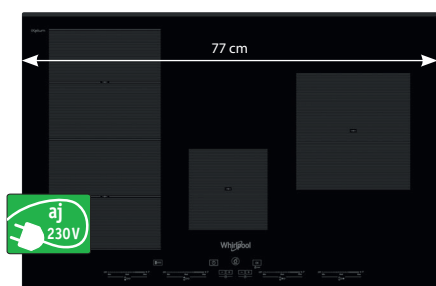

619 €

SMO 654 OF/BT/IXL

Indukčná sklokeramická varná doska

- 4 indukčné zóny*
- Dotykové ovládanie – 4 nezávislé stupnice
- **Automatické funkcie 6. ZMYSEL:** udržiavanie v teple, pomalé varenie, rýchle uvedenie do bodu varu, rozpúšťanie čokolády, príprava Moka kávy**, grilovanie
- Power Management / Voliteľný príkon: 2,5; 4,0; 6,0 a 7,4 kW
- **FlexiZone** – vodorovné zlúčenie: 2 zón
- Eco Booster – maximálne rýchly ohrev na každej zóne
- Samostatný časovač každej zóny
- Vyhotovenie: fazetka – skosená predná a zadná hrana
- Rozmery (v x š x h): 54 x 650 x 510 mm
- Výrez (š x h): 560 x 480 mm
- Odporúčané pripojenie k el. sieti: 230 V 1N ~ alebo 400V 3N ~ podľa zvoleného príkonu

559 €

SMC 774 F/BT/IXL

Indukčná sklokeramická varná doska

- 4 indukčné zóny*
- Dotykové ovládanie – 4 nezávislé stupnice
- **Automatické funkcie 6. ZMYSEL:** udržiavanie v teple, pomalé varenie, rýchle uvedenie do bodu varu, rozpúšťanie čokolády, príprava Moka kávy**, Chef Control
- Power Management / Voliteľný príkon: 2,5; 4,0; 6,0 a 7,4 kW
- **FlexiZone** – zvislé zlúčenie 2 zón
- Eco Booster – maximálne rýchly ohrev na každej zóne
- Samostatný časovač každej zóny
- Vyhotovenie: fazetka – skosená predná hrana
- Rozmery (v x š x h): 52 x 770 x 510 mm
- Výrez (š x h): 750 x 490 mm
- Odporúčané pripojenie k el. sieti: 230 V 1N ~ alebo 400V 3N ~ podľa zvoleného príkonu