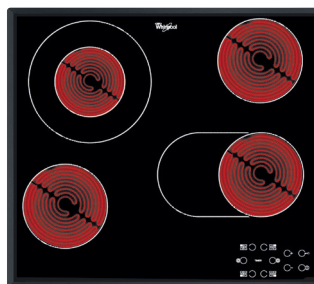

AKT 8190 BA

Sálavá sklokeramická varná doska

- 4 rýchlovarné platne, 1 dvojitá, 1 dvojitá oválna
- Dotykové ovládanie
- Maximálny príkon: 6,3 kW
- Vyhotovenie: fazetka – skosené všetky hrany
- Rozmery (v x š x h): 46 x 590 x 510 mm
- Výrez (š x h): 560 x 490 mm
- Odporúčané pripojenie k el. sieti: 400V 3N ~

209 €

199 €*

229 €