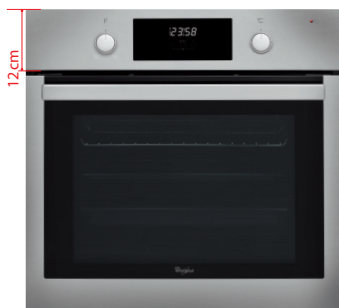

379 €

* Počas pyrolyzy je nutné vybrať vnútorné príslušenstvo z rúry

ELEKTRICKÉ RÚRY

AKP 7460 IX

Tepl vzdušná rúra

- Čiernobiely grafický displej, ovládanie gombíkmi
- Manuálne funkcie: Horný + dolný ohrev, Horúci vzduch, Statické pečenie, Ventilátor, Gril a ich kombinácie
- Špeciálne funkcie: kysnutie cesta, rýchly predohrev
- Dvojité celosklenené dvere, SoftClosing – pomalé zatváranie dverí
- Vnútorný objem: 65litrov
- Vyhotovenie: nerez s úpravou povrchu proti odtlačkom
- Maximálny príkon: 3,65 kW
- Rozmery (v x š x h): 595 x 595 x 564 mm
- Príslušenstvo: 1 hlboký, 1 plytký smaltovaný plech, 1 rošt, výsuvné kolajničky