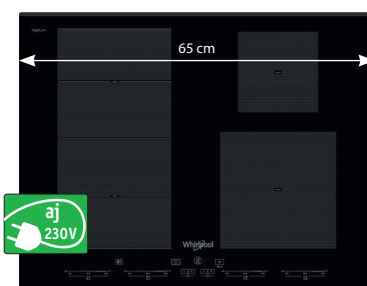

559 €

SMC 774 F/BT/IXL

Indukčná sklokeramická varná doska

- 4 indukčné zóny*
- Dotykové ovládanie – 4 nezávislé stupnice
- **Automatické funkcie 6. ZMYSEL:** udržiavanie v teple, pomalé varenie, rýchle uvedenie do bodu varu, rozpúšťanie čokolády, príprava Moka kávy**, Chef Control
- Power Management / Voliteľný príkon: 2,5; 4,0; 6,0 a 7,4 kW
- **FlexiZone** – zvislé zlúčenie 2 zón
- Eco Booster – maximálne rýchly ohrev na každej zóne
- Samostatný časovač každej zóny
- Vyhotovenie: fazetka – skosená predná hrana
- Rozmery (v x š x h): 52 x 770 x 510 mm
- Výrez (š x h): 750 x 490 mm
- Odporúčané pripojenie k el. sieti: 230 V 1N ~ alebo 400V 3N ~ podľa zvoleného príkonu

519 €

SMC 654 F/BF

Indukčná sklokeramická varná doska

- 4 indukčné zóny*
- Dotykové ovládanie – 4 nezávislé stupnice
- **Automatické funkcie 6. ZMYSEL:** udržiavanie v teple, pomalé varenie, rýchle uvedenie do bodu varu, rozpúšťanie čokolády, príprava Moka kávy**
- **FlexiZone** – zvislé zlúčenie dvoch zón
- Eco Booster – maximálne rýchly ohrev na každej zóne
- Samostatný časovač každej zóny
- Power Management / Voliteľný príkon: 2,5; 4,0; 6,0 a 7,4 kW
- Vyhotovenie: fazetka – skosená predná hrana
- Rozmery (v x š x h): 54 x 650 x 510 mm
- Výrez (š x h): 560 x 480 mm
- Odporúčané pripojenie k el. sieti: 230 V 1N ~ alebo 400V 3N ~ podľa zvoleného príkonu