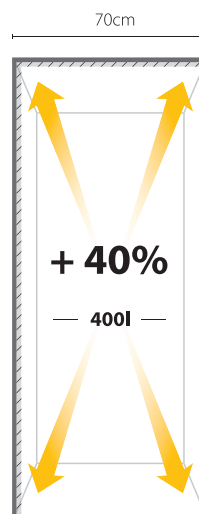

MAXIMÁLNY VNÚTORNÝ OBJEM