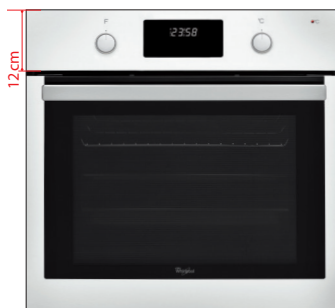

AKP 745 WH

Tepl vzdušná rúra

- Čiernobiely grafický displej, ovládanie gombíkmi
- Manuálne funkcie: Horný + dolný ohrev, Horúci vzduch, Statické pečenie, Ventilátor, Gril a ich kombinácie
- HydroClean – čistenie rúry parou
- Dvojité celosklenené dvere
- Vnútorný objem: 65litrov
- Vyhotovenie: biela
- Maximálny príkon: 3,20kW
- Rozmery (v x š x h): 595 x 595 x 564 mm
- Príslušenstvo: 1 hlboký, 1 plytký smaltovaný plech, 1 rošt, výsuvné kolajničky

A

329 €