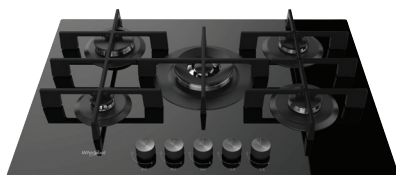

AKT 8190 BA

Sálavá sklokeramická varná doska

- 4 rýchlovarné platne, 1 dvojitá, 1 dvojitá oválna
- Dotykové ovládanie
- Maximálny príkon: 6,3 kW
- Vyhotovenie: fazetka – skosené všetky hrany
- Rozmery (v x š x h): 46 x 590 x 510 mm
- Výrez (š x h): 560 x 490 mm
- Odporúčané pripojenie k el. sieti: 400V 3N ~

209 €

199 €*

229 €

GOW 7523/NB

Plynová varná doska s povrchom z tvrdého skla, šírka 73 cm

- 5 plynových horákov, 1 dvojkorunkový s výkonom 3,5 kW
- Bezpečnostné ventily horákov
- Vyhotovenie: bez fazetky, tvrdené sklo, čierne gombíky
- 2 liatinové mriežky, 1 liatinové hniezdo
- Integrované elektrické zapalovanie horákov v gombíkoch
- Maximálny výkon horákov: 12,3 kW
- Rozmery (v x š x h): 49 x 730 x 510 mm
- Výrez (š x h): 560 x 480 mm
- Príslušenstvo: trysky na propán - bután