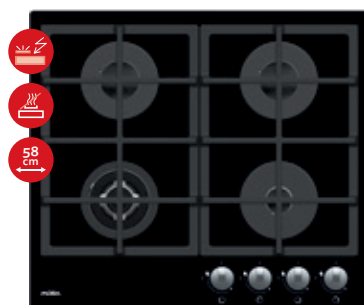

> Vstavané platne samostatné

VDP 645 GB1
Plynová vstavaná
sklenená platňa
319 €

- > 4 plynové horáky s poistkami Stop Gas
- > 1x extra trojitý Wok horák 3,3 kW
- > elektrické zapalovanie horákov v gombíku
- > dvojdielna liatinová varná mriežka
- > sklenený povrch - tvrdené sklo
- > elektrické napätie: 230 V
- > pripojenie na plyn: G 1/2"